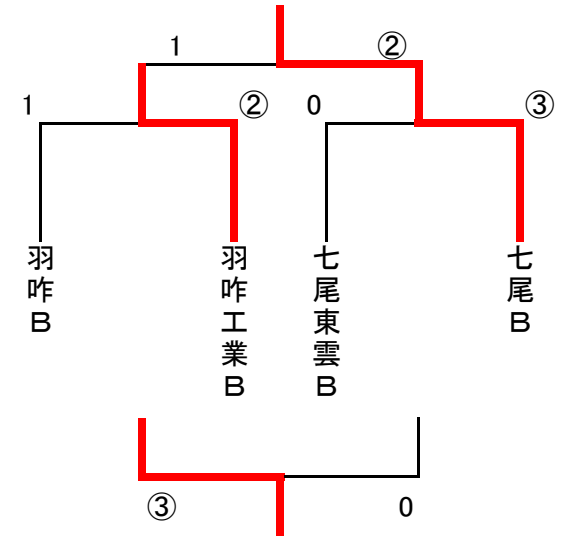

平成22年度七尾地区高等学校夏季大会

【団体戦(男子)】

2010. 8. 18

会場:とりやテニスコート

Aリーグ

Aチーム

	1 羽咋工業	2 鹿西	3 七尾東雲	勝	負	順位
1 羽咋工業		③	③	2	0	1
2 鹿西	0		0	0	2	3
3 七尾東雲	0	③		1	1	2

Bリーグ

	1 羽咋	2 志賀	3 七尾	勝	負	順位
1 羽咋		②	②	2	0	1
2 志賀	1		0	0	2	3
3 七尾	1	③		1	1	2

Bチーム