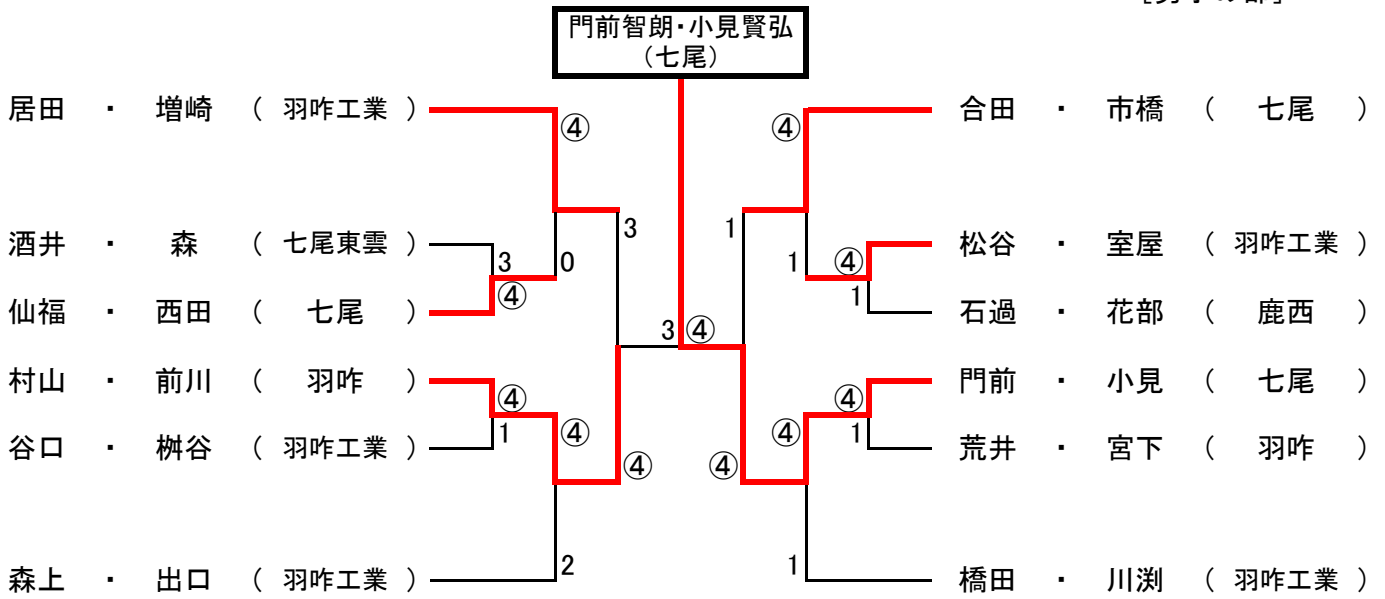

# 平成22年度 七尾地区高等学校夏季大会

ベスト12より  
出場35ペア

H22.8.19  
於:とりやテニスコート  
[男子の部]

ベスト11より  
出場33ペア

[女子の部]