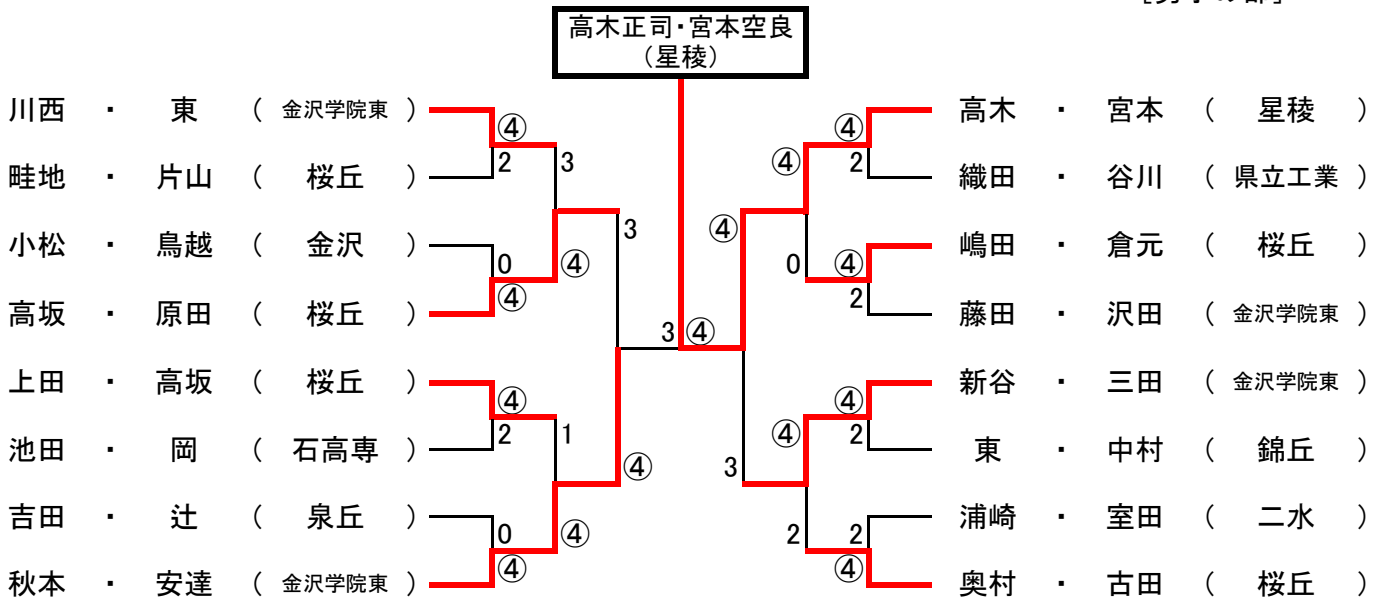

平成22年度 県高等学校新人大会金沢地区予選会

ベスト16より
出場48ペア

H22.9.16
於：城北市民テニスコート
[男子の部]

ベスト16より
出場54ペア

[女子の部]