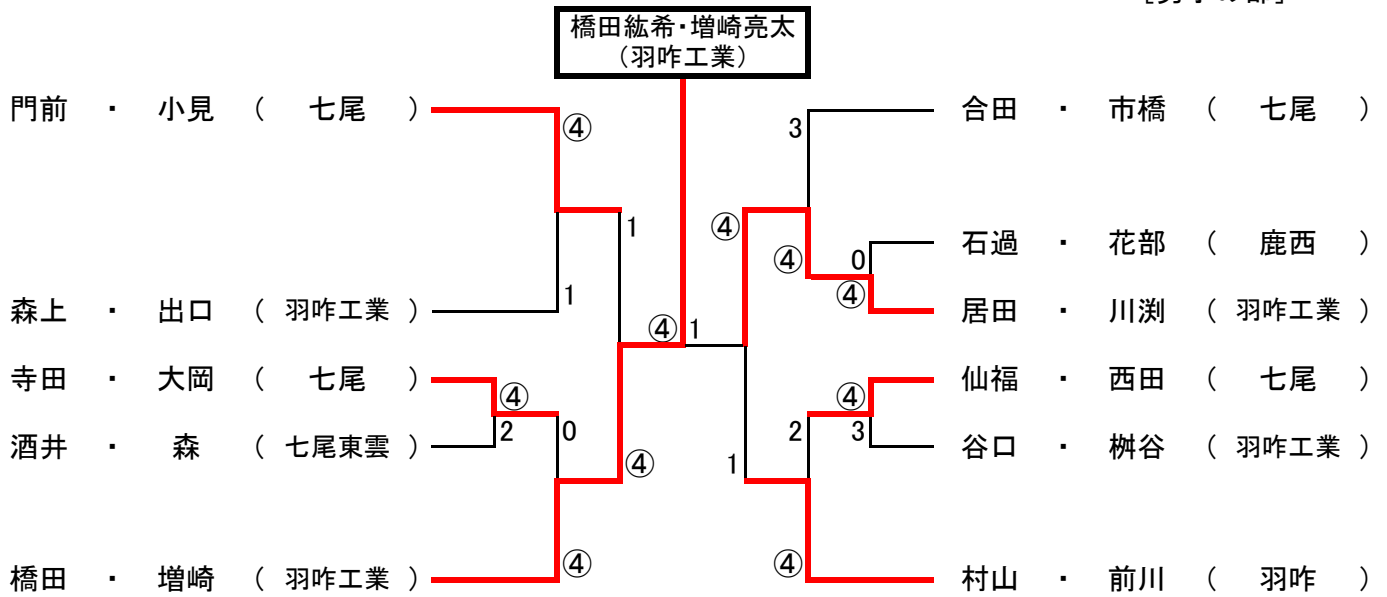

# 平成22年度 県高等学校新人大会七尾地区予選会

ベスト11より  
出場32ペア

H22.9.17  
於: 希望の丘テニスコート  
[男子の部]

ベスト11より  
出場34ペア

[女子の部]