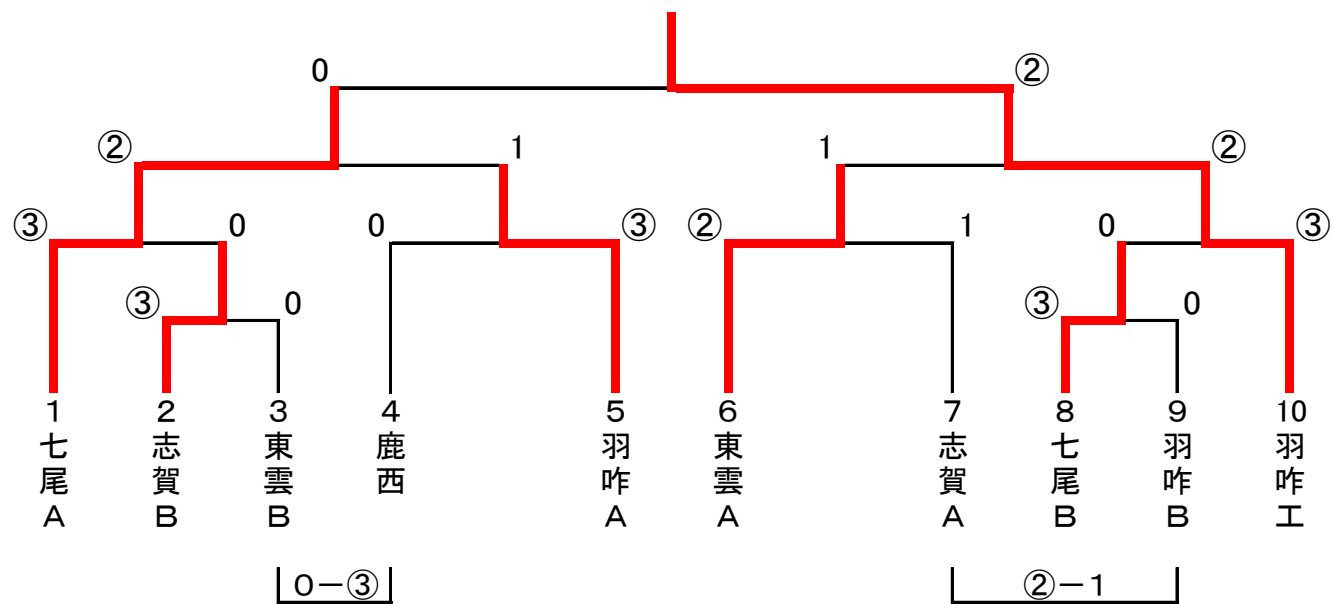

平成22年度七尾地区高等学校インドア大会

【団体戦(男子)】

2011. 1. 29

会場:七尾総合体育館

平成22年度七尾地区高等学校インドア大会

【団体戦(女子)】

2011. 1. 29
会場: 城山体育館

Aリーグ

	1 七尾A	2 羽咋B	3 鵬	勝	負	順位
1 七尾A		③	③	2	0	1
2 羽咋B	0		②	1	1	2
3 鵬	0	1		0	2	3

Bリーグ

	1 羽咋A	2 鹿西B	3 羽咋工	勝	負	順位
1 羽咋A		③	②	2	0	1
2 鹿西B	0		②	1	1	2
3 羽咋工	1	1		0	2	3

Cリーグ

	1 鹿西A	2 七尾B	3 東雲	勝	負	順位
1 鹿西A		③	1	1	1	2
2 七尾B	0		1	0	2	3
3 東雲	②	②		2	0	1

決勝トーナメント