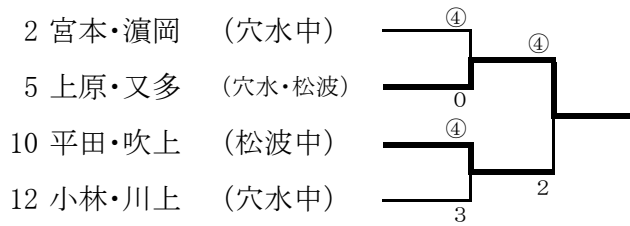

平成23年度鳳珠郡新人ソフトテニス大会

平成23年9月23日(金)

石川県能都健民テニスコート

男子個人戦 2位トーナメント

男子個人戦 3位トーナメント

女子個人戦 2位トーナメント

女子個人戦 3位トーナメント