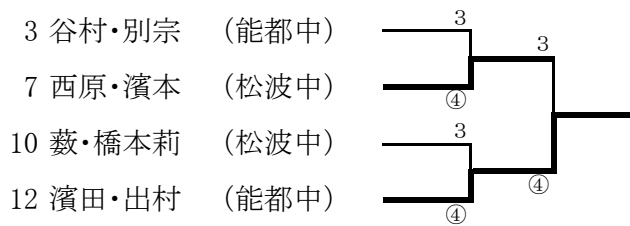

女子個人戦

1	橋本・山瀬	(鵜川中)				
2	宮下・向井	(松波中)	3			
3	谷村・別宗	(能都中)	0			
4	和田・和田出	(穴水中)				
5	尾上・表	(松波中)	0	0		
6	濱高・宮下	(穴水中)	1			
7	西原・濱本	(松波中)	0	2		
8	吉谷・布久保	(松波中)				
9	藪下・鷹	(松波中)	0	1		
10	藪・橋本莉	(松波中)				
11	金谷・中橋	(穴水中)	0	2	1	
12	濱田・出村	(能都中)				
13	畑下・橋本奈	(松波中)	0	0	0	
14	坂口・北川	(松波中)	2			
15	日吉・村田	(穴水中)		1		
						0

平成23年度鳳珠郡新人ソフトテニス大会

平成23年9月23日(金)

石川県能都健民テニスコート

男子個人戦 2位トーナメント

男子個人戦 3位トーナメント

女子個人戦 2位トーナメント

女子個人戦 3位トーナメント