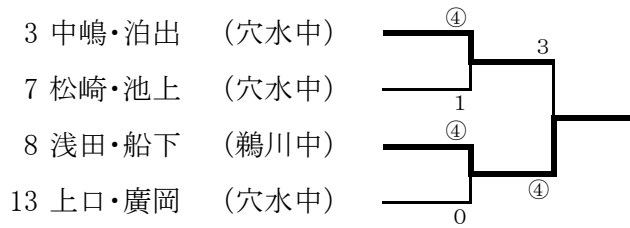

平成23年度鳳珠郡新人ソフトテニス大会

平成23年9月23日(金)

石川県能都健民テニスコート

男子個人戦

1	高宮・山下	(鵜川中)				
2	宮本・濱岡	(穴水中)	1			
3	中嶋・泊出	(穴水中)	0			
4	西願・加代	(穴水中)				
5	上原・又多	(穴水・松波)	1			
7	松崎・池上	(穴水中)	0			
8	浅田・船下	(鵜川中)	2			
9	吉岡・山田	(穴水中)				
10	平田・吹上	(松波中)	0	1		
11	山下・山本	(穴水中)				
12	小林・川上	(穴水中)	2			
13	上口・廣岡	(穴水中)				
						0

女子個人戦

1	橋本・山瀬	(鵜川中)				
2	宮下・向井	(松波中)	3			
3	谷村・別宗	(能都中)	0			
4	和田・和田出	(穴水中)				
5	尾上・表	(松波中)	0	0		
6	濱高・宮下	(穴水中)	1			
7	西原・濱本	(松波中)	0	2		
8	吉谷・布久保	(松波中)				
9	藪下・鷹	(松波中)	0	1		
10	藪・橋本莉	(松波中)				
11	金谷・中橋	(穴水中)	0	2	1	
12	濱田・出村	(能都中)				
13	畑下・橋本奈	(松波中)	0	0	0	
14	坂口・北川	(松波中)	2			
15	日吉・村田	(穴水中)		1		
						0

平成23年度鳳珠郡新人ソフトテニス大会

平成23年9月23日(金)

石川県能都健民テニスコート

男子個人戦 2位トーナメント

男子個人戦 3位トーナメント

女子個人戦 2位トーナメント

女子個人戦 3位トーナメント