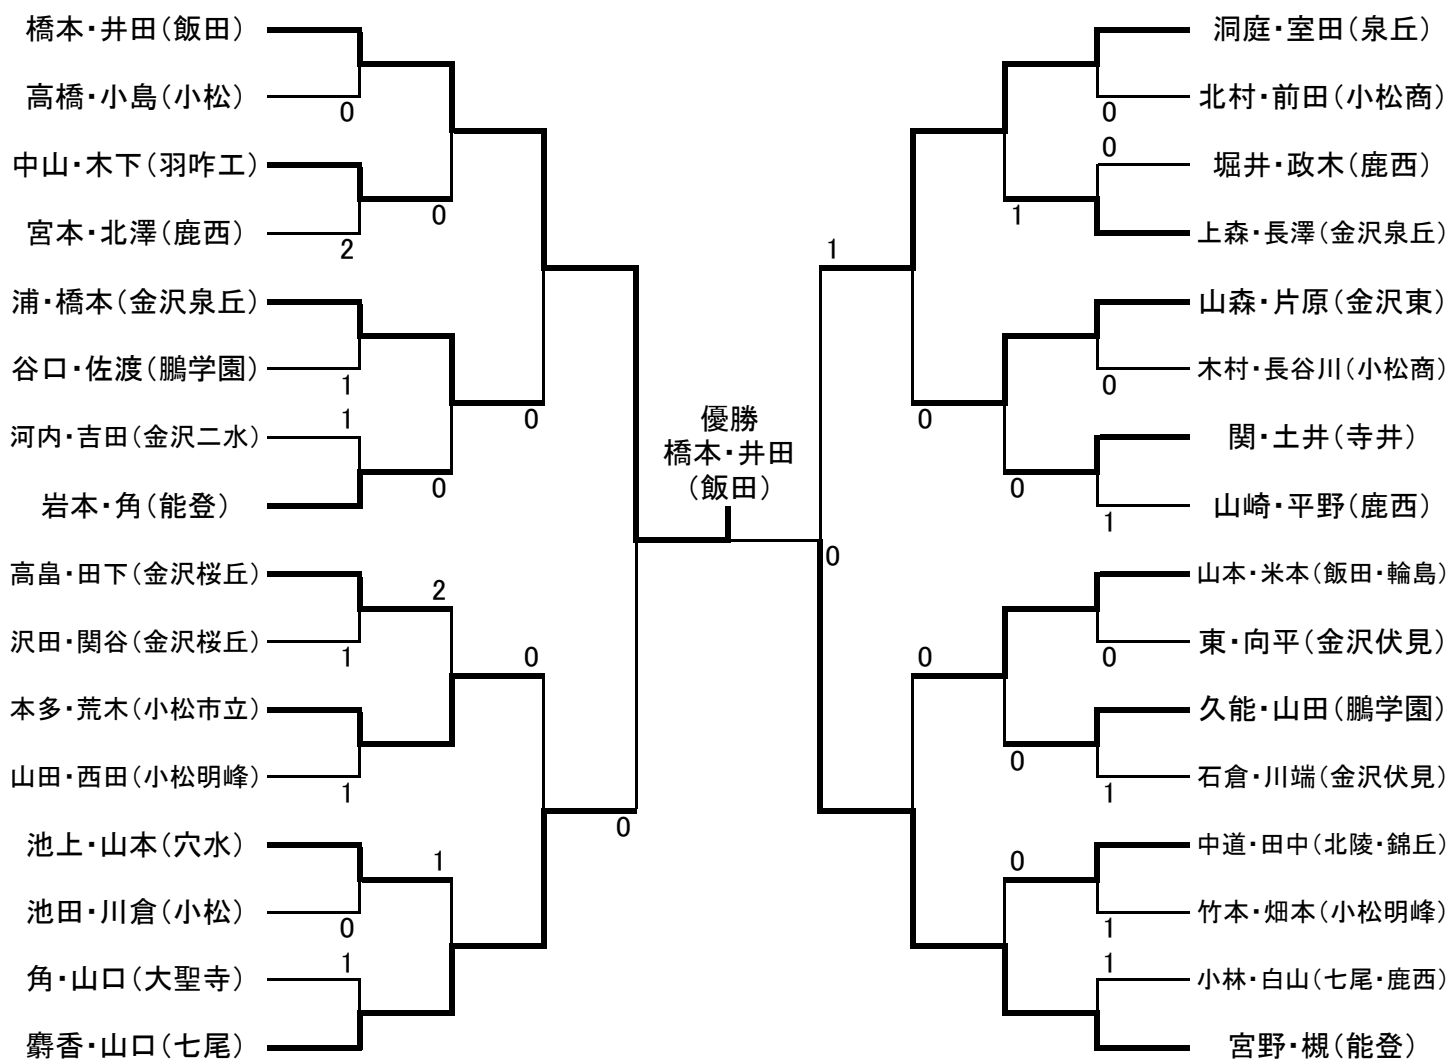

平成24年度 1年生ソフトテニス研修大会(女子トーナメント)

【Bグループリーグ表】

	P	1	2	4	勝	負	順位
1	(中倉・松栄)組 石川高専	/	④	④	2	0	1
2	(山下・山崎)組 小松・大谷	3	/	④	1	1	2
4	(吉谷・泉)組 北陵	2	1	/	0	2	3

	Q	1	2	3	4	勝	負	順位
1	(谷保・山口)組 鵬	/	④	④	④	3	0	1
2	(西村・松原)組 錦丘	2	/	④	④	2	1	2
3	(富永・瀬川)組 加賀	0	0	/	3	0	3	4
4	(塚本・辻)組 北陵・門前	0	0	④	/	1	2	3

【Bランクリーグ戦進行表】

13コート	14コート
P 1-2	Q 1-2
P 2-4	Q 3-4
P 1-4	Q 1-3
	Q 2-4
	Q 1-4
	Q 2-3

【Bグループ決勝トーナメント】