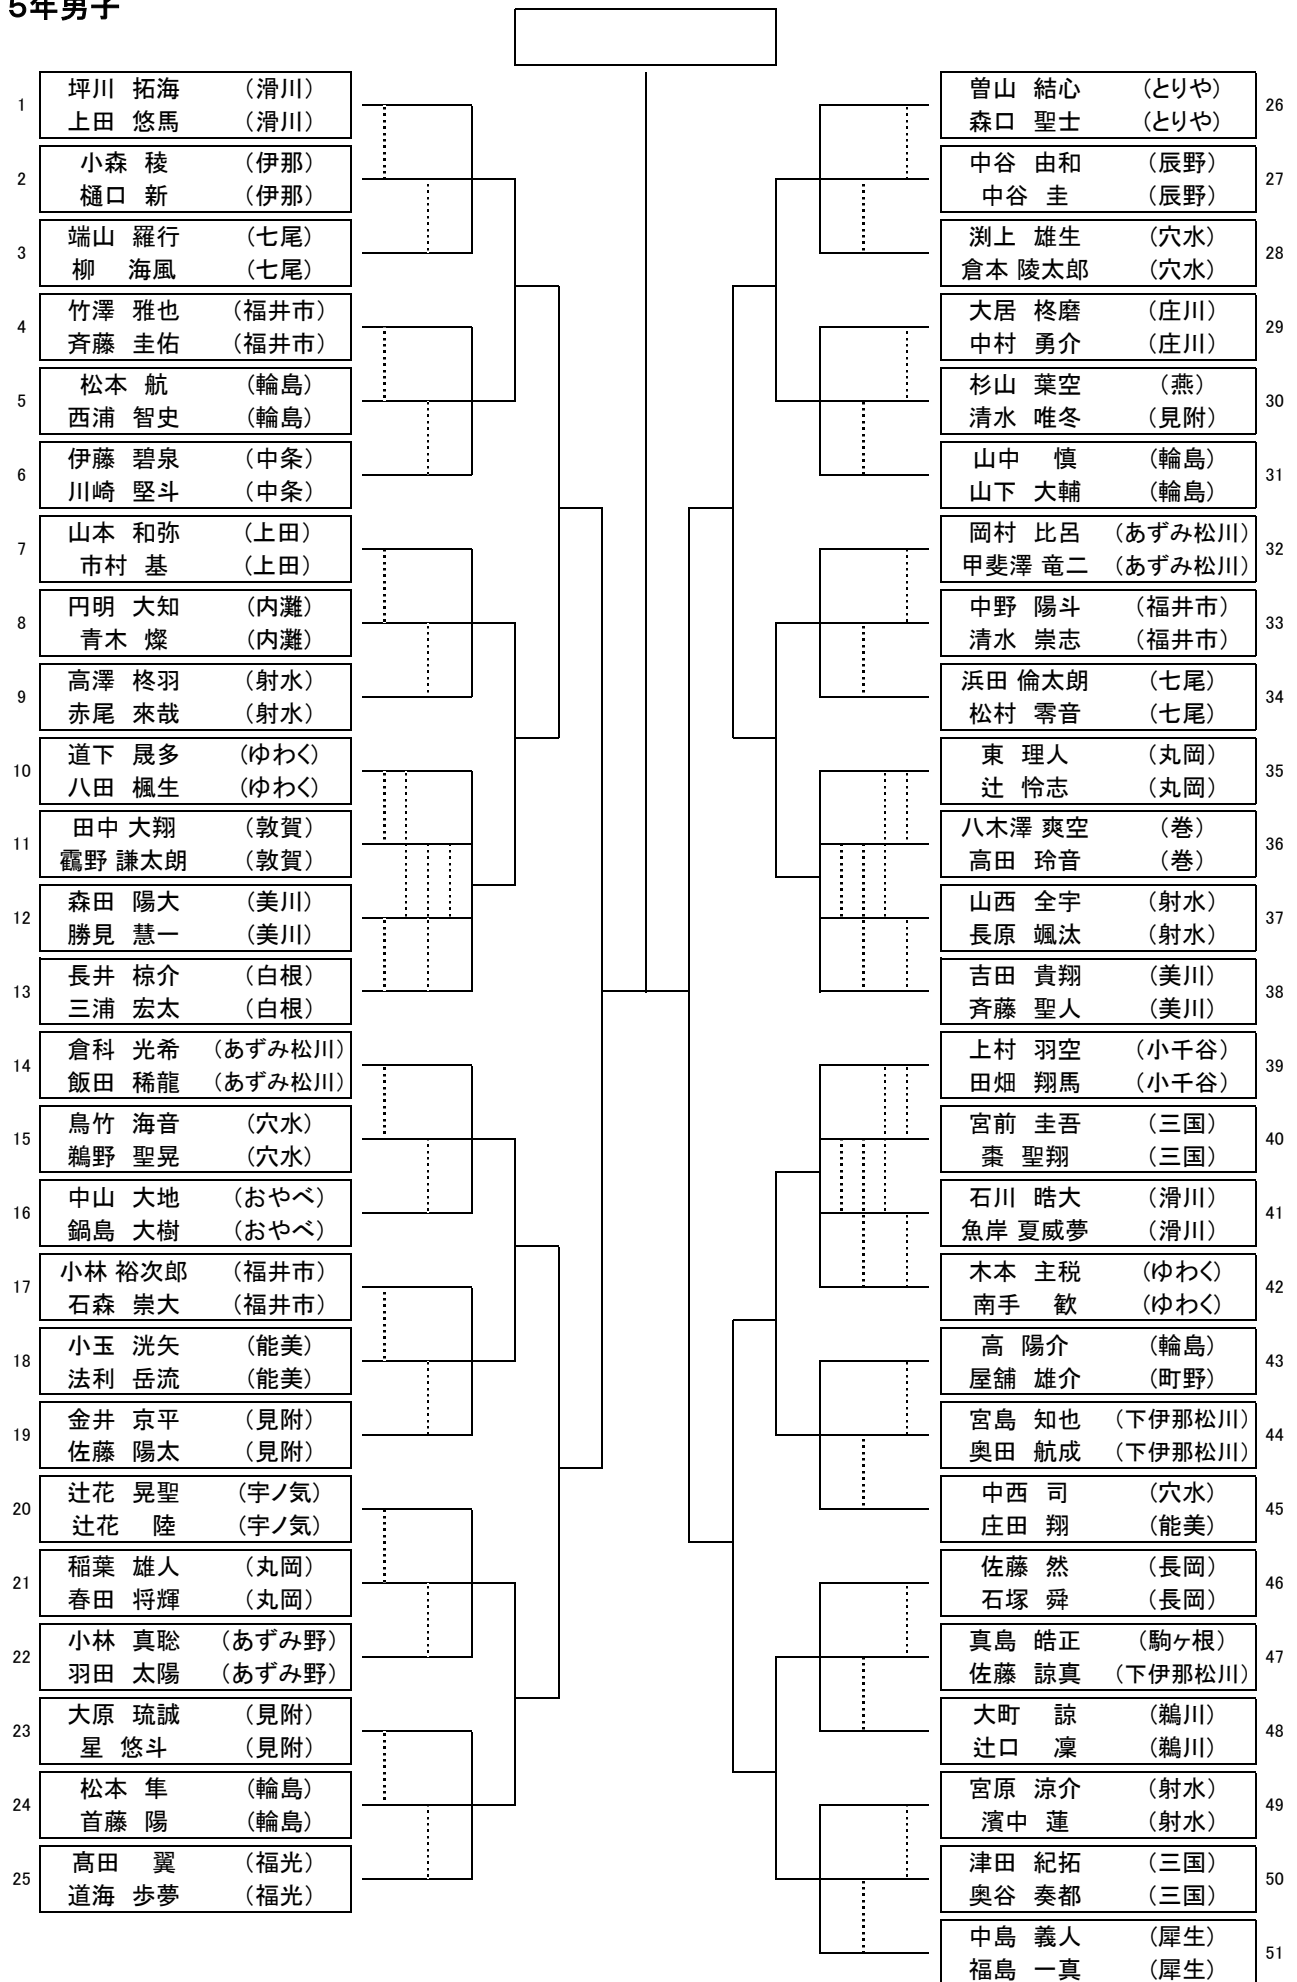

6年男子

5年男子

6年女子

1	水澤 奈央 (中条) 近藤 知恵里 (中条)		前山 愛 (加茂) 25 福島 要 (加茂)
2	出村 加奈 (田鶴浜) 大畑 美咲 (田鶴浜)		北本 夏子 (小松荒屋) 26 田中 琳 (内灘)
3	長野 保乃香 (丸岡) 稲葉 香蓮 (丸岡)		平木 藍 (砺波東部) 27 能登 楓 (砺波東部)
4	森脇 葵 (SA飯島) 山田 美希 (SA飯島)		内潟 奈江 (河北台) 28 油井 茉彩 (河北台)
5	松村 紫音 (七尾) 藤岡 佑衣 (七尾)		中垣内 優奈 (三国) 29 中村 生芽 (三国)
6	福井 鈴花 (おやべ) 中山 晴香 (おやべ)		松尾 早希子 (下伊那松川) 30 林 菜津美 (下伊那松川)
7	慶家 紘子 (武生) 酒井 美空 (武生)		浅田 祐莉 (丸岡) 31 小林 紗菜 (丸岡)
8	岡崎 沙耶 (町野) 崎田 咲里 (町野)		石田 楓華 (とりや) 32 山田 眞子 (とりや)
9	内田 楓子 (水見) 中島 きらら (水見)		小柳 夏音 (燕) 33 笠原 里穂 (燕)
10	山崎 綾乃 (とりや) 坂下 莉依奈 (とりや)		吉川 綾香 (射水) 34 川崎 李 (射水)
11	樋口 杏果 (巻) 上田 羽菜 (巻)		皆戸 彩夏 (町野) 35 谷元 美紗 (町野)
12	牛越 美希羽 (あずみ松川) 和田 珠実 (あずみ松川)		小須田 奈々 (佐久穂町) 36 井出 美咲 (佐久穂町)
13	皆川 千乃 (見附) 高橋 ひかる (見附)		河村 恵夏 (巻) 37 山本 真咲 (巻)
14	稲葉 遥 (あずみ野) 有賀 萌愛 (あずみ野)		岸本 愛里 (穴水) 38 中橋 瑞紀 (穴水)
15	山口 萌乃香 (敦賀) 伊原 歩奈 (敦賀)		長 愛咲美 (福井市) 39 谷川 美空 (福井市)
16	田井 碧 (河北台) 若林 純礼 (河北台)		榛葉 美有 (あずみ松川) 40 栗林 涼香 (あずみ松川)
17	藤森 真依 (庄川) 山本 悠依 (庄川)		加藤 菜津美 (宝) 41 木村 茉里菜 (輪島)
18	飯塚 麻友 (武生) 上田 滯奈 (丸岡)		山名田 彩香 (河北台) 42 山本 恵利花 (河北台)
19	山本 美羽 (戸上) 高内 佑来 (戸上)		上田 美沙希 (城端) 43 大村 中 (城端)
20	佐藤 和 (小千谷) 渡部 留奈 (小千谷)		佐藤 有加 (中条) 44 富樫 春菜 (中条)
21	中村 璃緒 (内灘) 中村 咲優菜 (内灘)		福澤 江里子 (丸岡) 45 東 菜緒 (丸岡)
22	酒井 莉穂 (射水) 津沢 優羽 (射水)		宮村 優花 (宝) 46 田川 真衣 (宝)
23	飯田 恭羽 (河北台) 新蔵 千沙都 (河北台)		桃澤 瑠奈 (SA飯島) 47 堀越 玲奈 (SA飯島)
24	浜崎 朱里 (穴水) 中嶋 夢菜 (穴水)		水上 悠 (射水) 48 山下 花奈 (射水)

5年女子