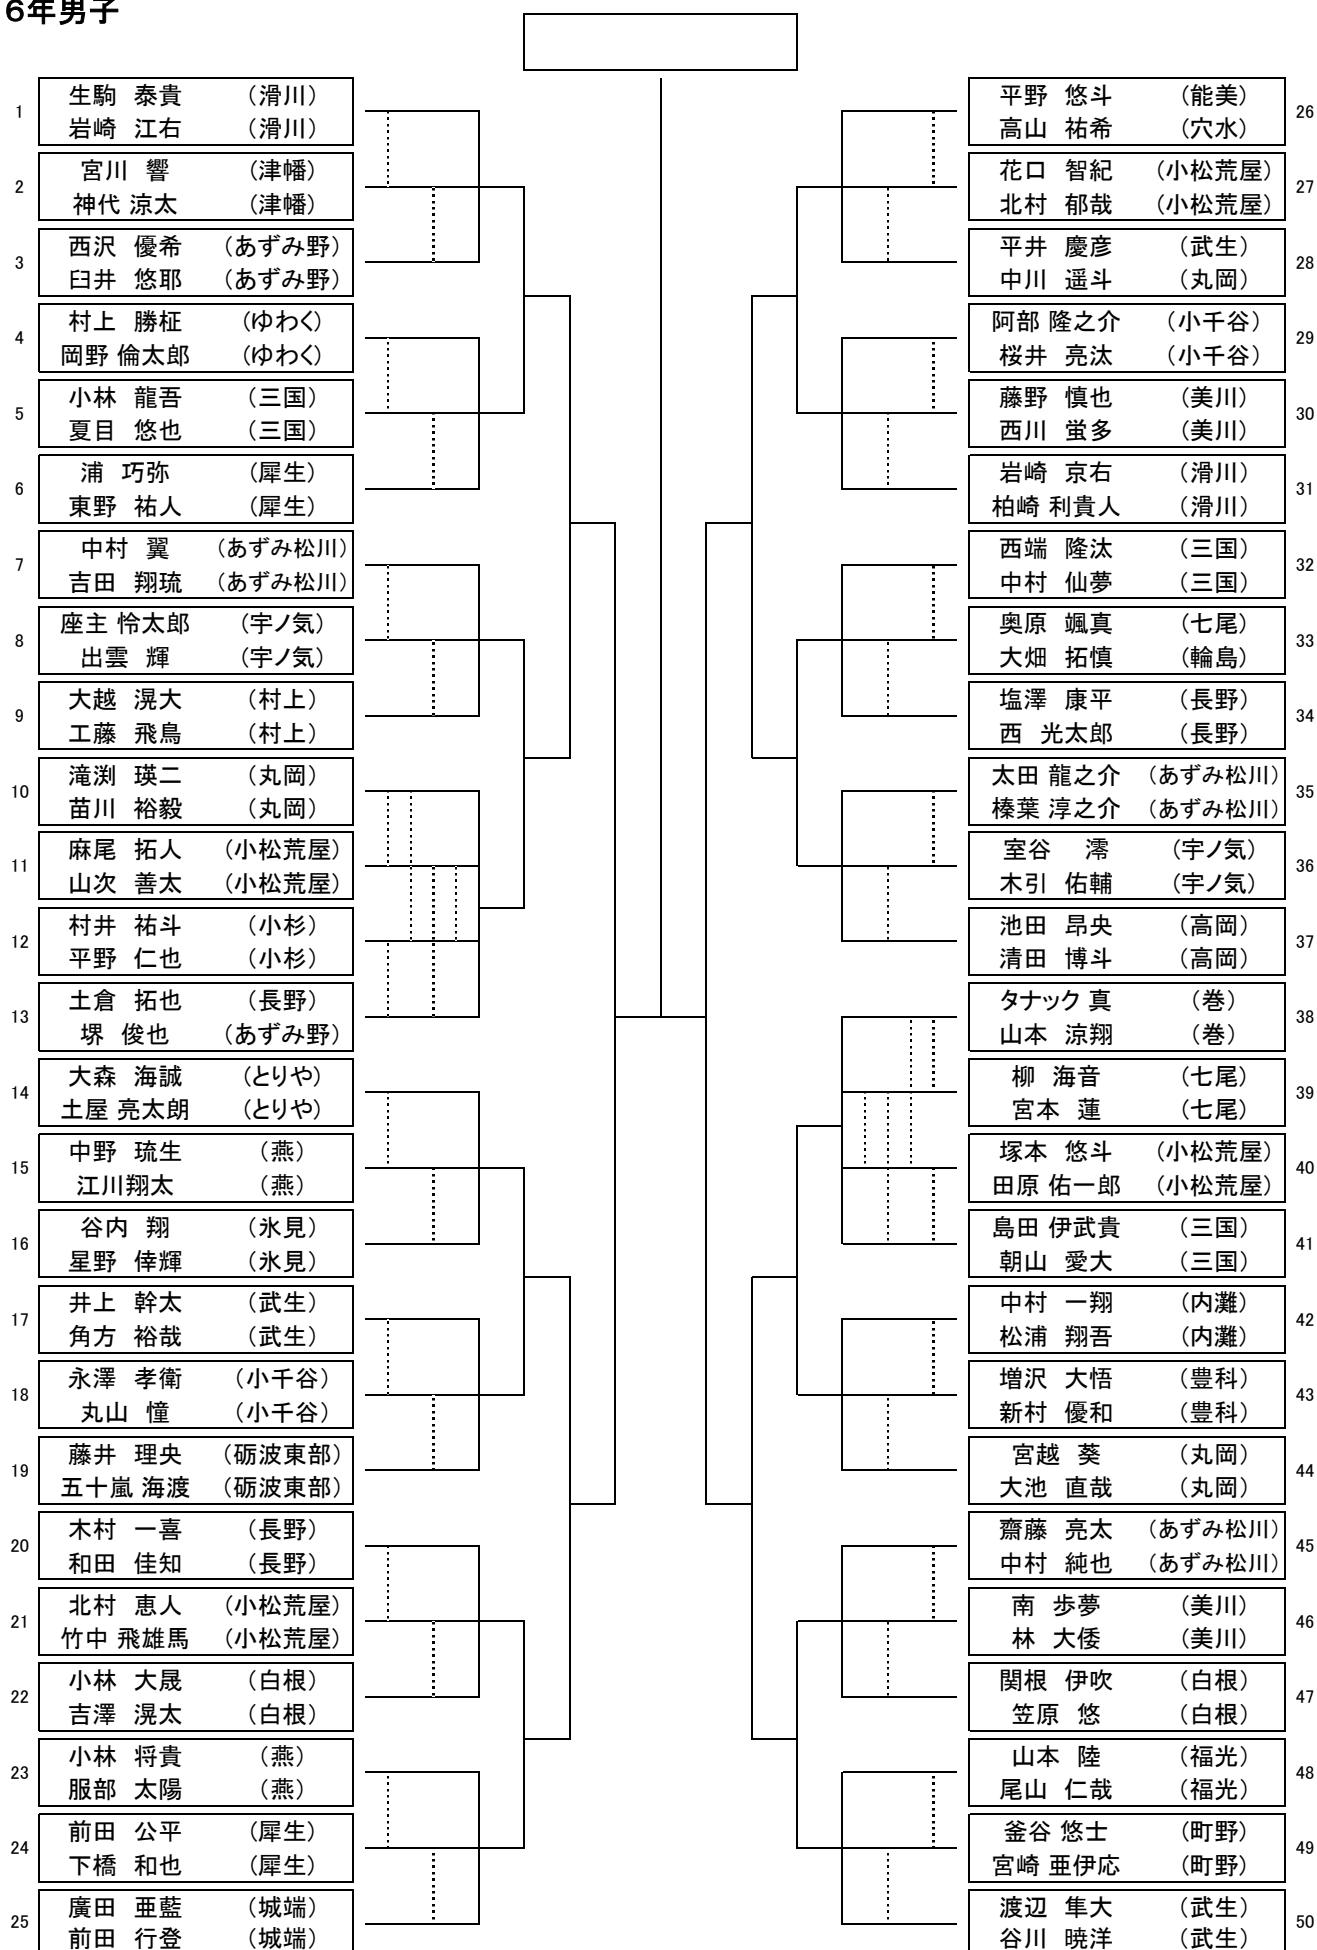

6年男子

5年男子

6年女子

1	水澤 奈央 (中条) 近藤 知恵里 (中条)		前山 愛 (加茂) 25 福島 要 (加茂)
2	出村 加奈 (田鶴浜) 大畑 美咲 (田鶴浜)		北本 夏子 (小松荒屋) 26 田中 琳 (内灘)
3	長野 保乃香 (丸岡) 稲葉 香蓮 (丸岡)		平木 藍 (砺波東部) 27 能登 楓 (砺波東部)
4	森脇 葵 (SA飯島) 山田 美希 (SA飯島)		内潟 奈江 (河北台) 28 油井 茉彩 (河北台)
5	松村 紫音 (七尾) 藤岡 佑衣 (七尾)		中垣内 優奈 (三国) 29 中村 生芽 (三国)
6	福井 鈴花 (おやべ) 中山 晴香 (おやべ)		松尾 早希子 (下伊那松川) 30 林 菜津美 (下伊那松川)
7	慶家 紘子 (武生) 酒井 美空 (武生)		浅田 祐莉 (丸岡) 31 小林 紗菜 (丸岡)
8	岡崎 沙耶 (町野) 崎田 咲里 (町野)		石田 楓華 (とりや) 32 山田 眞子 (とりや)
9	内田 楓子 (水見) 中島 きらら (水見)		小柳 夏音 (燕) 33 笠原 里穂 (燕)
10	山崎 綾乃 (とりや) 坂下 莉依奈 (とりや)		吉川 綾香 (射水) 34 川崎 李 (射水)
11	樋口 杏果 (巻) 上田 羽菜 (巻)		皆戸 彩夏 (町野) 35 谷元 美紗 (町野)
12	牛越 美希羽 (あずみ松川) 和田 珠実 (あずみ松川)		小須田 奈々 (佐久穂町) 36 井出 美咲 (佐久穂町)
13	皆川 千乃 (見附) 高橋 ひかる (見附)		河村 恵夏 (巻) 37 山本 真咲 (巻)
14	稲葉 遥 (あずみ野) 有賀 萌愛 (あずみ野)		岸本 愛里 (穴水) 38 中橋 瑞紀 (穴水)
15	山口 萌乃香 (敦賀) 伊原 歩奈 (敦賀)		長 愛咲美 (福井市) 39 谷川 美空 (福井市)
16	田井 碧 (河北台) 若林 純礼 (河北台)		榛葉 美有 (あずみ松川) 40 栗林 涼香 (あずみ松川)
17	藤森 真依 (庄川) 山本 悠依 (庄川)		加藤 菜津美 (宝) 41 木村 茉里菜 (輪島)
18	飯塚 麻友 (武生) 上田 滯奈 (丸岡)		山名田 彩香 (河北台) 42 山本 恵利花 (河北台)
19	山本 美羽 (戸上) 高内 佑来 (戸上)		上田 美沙希 (城端) 43 大村 中 (城端)
20	佐藤 和 (小千谷) 渡部 留奈 (小千谷)		佐藤 有加 (中条) 44 富樫 春菜 (中条)
21	中村 璃緒 (内灘) 中村 咲優菜 (内灘)		福澤 江里子 (丸岡) 45 東 菜緒 (丸岡)
22	酒井 莉穂 (射水) 津沢 優羽 (射水)		宮村 優花 (宝) 46 田川 真衣 (宝)
23	飯田 恭羽 (河北台) 新蔵 千沙都 (河北台)		桃澤 瑠奈 (SA飯島) 47 堀越 玲奈 (SA飯島)
24	浜崎 朱里 (穴水) 中嶋 夢菜 (穴水)		水上 悠 (射水) 48 山下 花奈 (射水)

5年女子