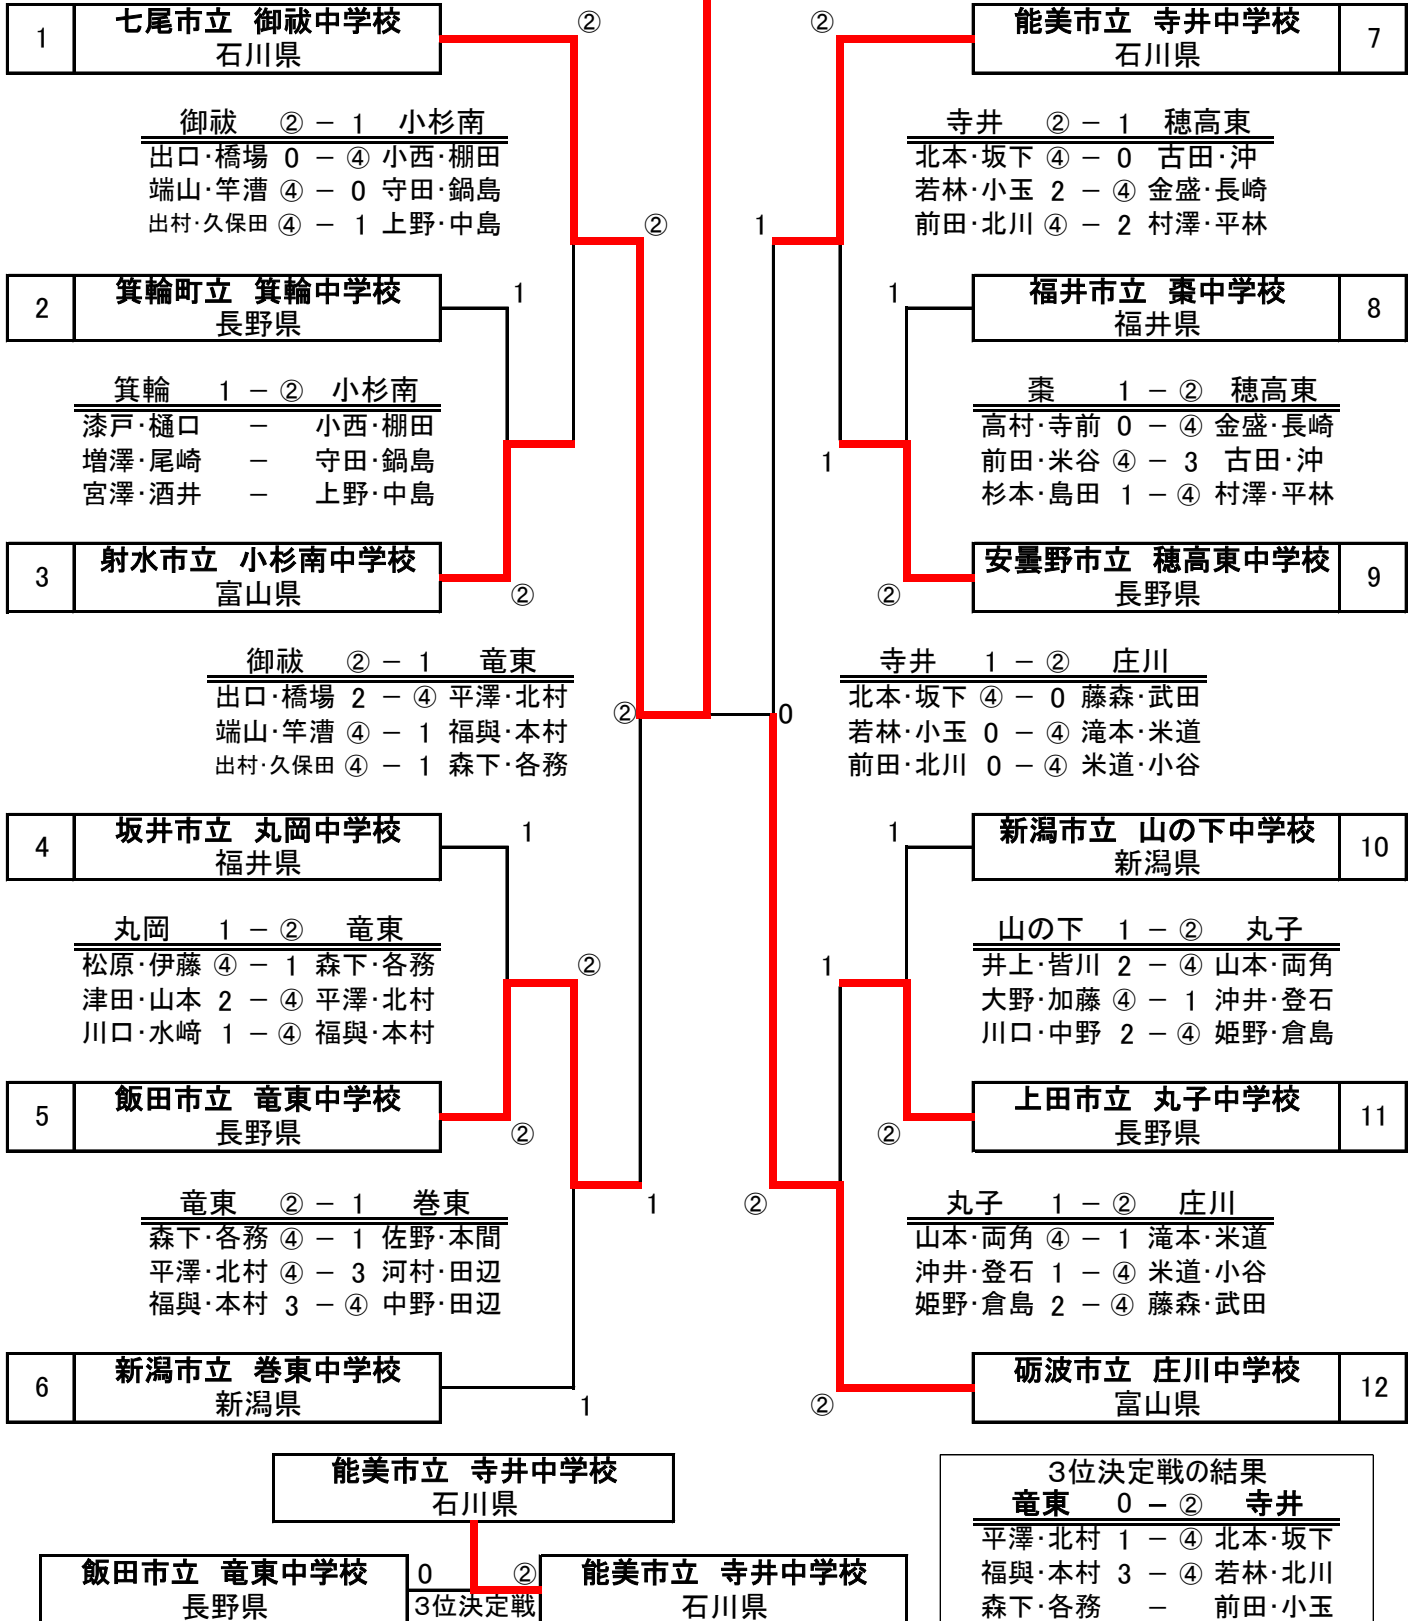

第26回 北信越中学生インドアソフトテニス大会 結果

平成25年2月3日(日) 於. 長野県松本市 やまびこドーム

【男子の部】

男子結果		
1位	七尾市立御祓中学校	石川県
2位	砺波市立庄川中学校	富山県
3位	能美市立寺井中学校	石川県
3位	飯田市立竜東中学校	長野県

優勝	
七尾市立 御祓中学校	
石川県	

決勝戦の結果	
<u>御祓</u> ② - 0 <u>庄川</u>	
出口・橋場 ④ - 3 藤森・武田	
端山・竿漕 ④ - 2 滝本・米道	
出村・久保田 - 米道・小谷	

第26回 北信越中学生インドアソフトテニス大会 結果

平成25年2月3日(日) 於. 長野県松本市 やまびこドーム

【女子の部】

女子結果		
1位	見附市立西中学校	新潟県
2位	中能登町立鳥屋中学校	石川県
3位	能登町立鶺川中学校	石川県
3位	射水市立小杉南中学校	富山県

優勝	
見附市立 西中学校	新潟県

決勝戦の結果	
<u>見附西 ② - 0 鳥屋</u>	
星野・源川 ④ - 0 横山・山森	
貝瀬・吉原 ④ - 2 宮下・宮下	
清水・上田 - 浜田・今井	