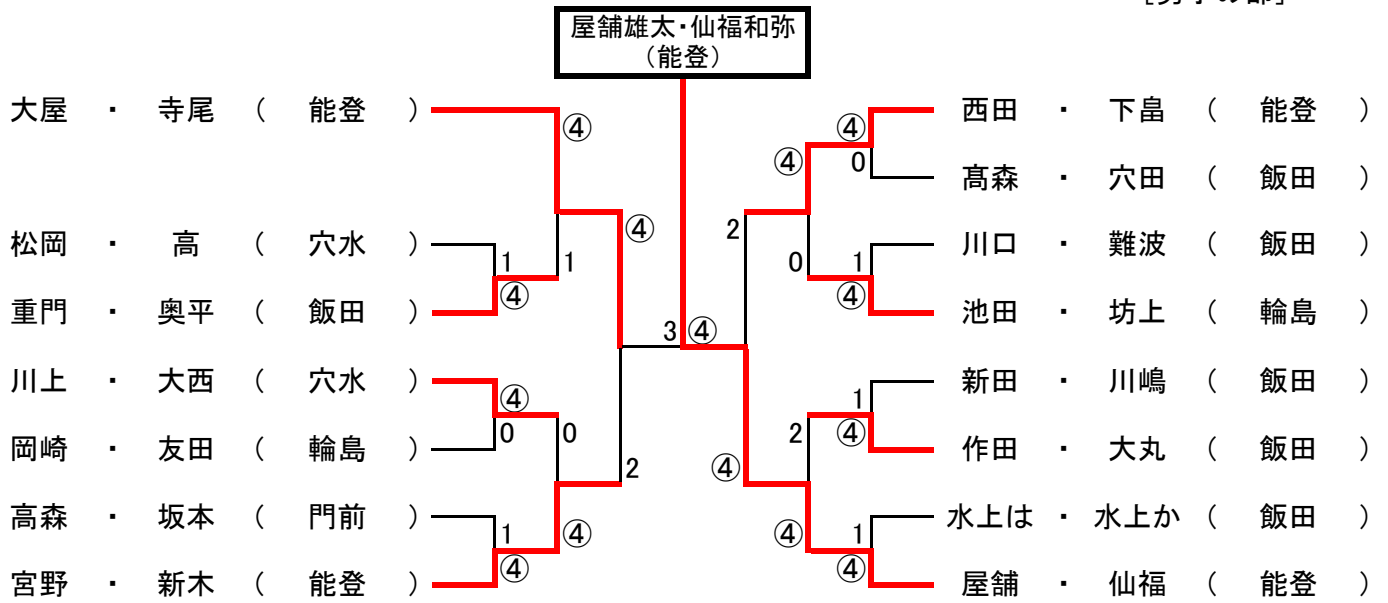

# 平成24年度 能登地区高等学校インドア大会

ベスト15より  
出場19ペア

H25.2.11  
於: WAVEのと  
[男子の部]

ベスト12より  
出場15ペア

[女子の部]