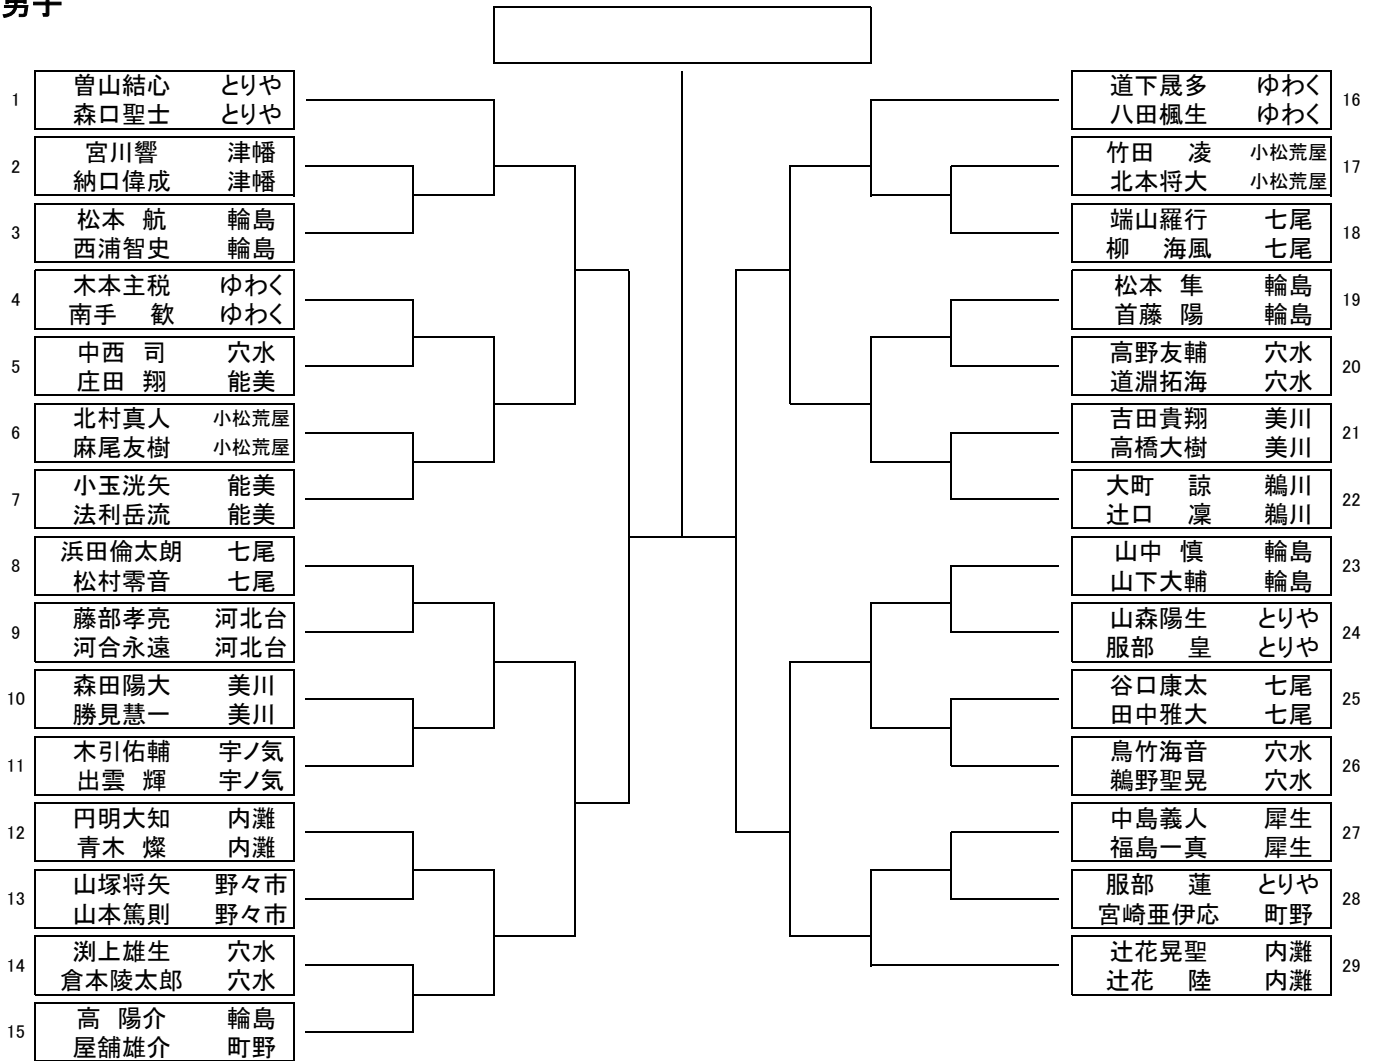

男子

女子

1	多田里胡奈 河北台 鋪村実咲 河北台				北本瑞貴 能美 高松沙也花 能美	29
2	大井優奈 野々市 森 文音 野々市				田中望海 輪島 西中萌絵 輪島	30
3	中山知英莉 能美 工藤真愛 能美				川森優水 田鶴浜 長澤和花 田鶴浜	31
4	小村 遥 犀生 下橋朋代 犀生				宮下 愛 とりや 石田芽衣 とりや	32
5	笹川陽菜 能美 山田夕瑞季 能美				菅波理彩 小松荒屋 元谷公乃 小松荒屋	33
6	高 優杏 輪島 新谷向日葵 輪島				角 亜由奈 能登 本谷明日香 能登	34
7	清水姫夢 七尾 松本沙紀 七尾				長谷川愛果 宝 上森瞳子 宝	35
8	村上麗史 宝 本多結衣 宝				内淵侑杏 河北台 新蔵詩朋 河北台	36
9	松田理央 宇ノ気 納口暖加 津幡				大場柚季 野々市 高本莉子 野々市	37
10	大坂美遥 とりや 三野菜々美 とりや				長浜美鈴 宝 浜坂美紀 宝	38
11	山口菜摘 能登 道下真優 能登				曾根唯央里 美川 藤田優菜 美川	39
12	瀧野季久 田鶴浜 北野菜依 田鶴浜				松岡未沙 穴水 土井涼花 穴水	40
13	湊 美羽 津幡 堀口優里香 津幡				道下愛菜 能登 加賀智子 能登	41
14	東 亜衣流 小松荒屋 皆戸裕夏 町野				宮本滯奈 七尾 横山奈穂 七尾	42
15	牧 和音 鷺川 中田優衣 鷺川				弥田彩花 とりや 田村葉月 とりや	43
16	角屋心愛 田鶴浜 大橋瑠奈 田鶴浜				和田明莉 小松荒屋 伴場奈々 小松荒屋	44
17	立岩らん 河北台 別宗美保 河北台				岡野愛子 ゆわく 田島梨瑚 ゆわく	45
18	叶田知愛 七尾 横山莉奈 七尾				遠藤ひより 田鶴浜 瀧野百恵 田鶴浜	46
19	東原彩乃 野々市 木南幸帆 野々市				吉田ちはる 町野 堤 楓花 町野	47
20	徳野莉里香 ゆわく 梅田幸世 ゆわく				所 美夢 輪島 新谷萌愛 輪島	48
21	西村紺奈 宝 法花堂古都 宝				濱中彩花 能登 濱田すみれ 能登	49
22	鈴木菜摘 輪島 橋本杏奈 輪島				中村心春 内灘 前 奈都美 内灘	50
23	皆戸紀香 町野 宮崎有日里 町野				大田悠以 美川 吉田夏実 小松荒屋	51
24	松岡さくら 穴水 西谷優衣花 穴水				板井花澄 河北台 藤部真央 河北台	52
25	藤田志保 能美 松本多未 能美				家本日陽 穴水 道淵愛海 穴水	53
26	米倉優結 野々市 前田瑞佳 犀生				石川かすみ 七尾 直木日向子 七尾	54
27	川口 聖 能登 本谷奏音 能登				森田智帆 野々市 岡谷葉優 野々市	55
28	山辺菜衣子 とりや 堀下あゆみ とりや				鍋島梓沙 宝 清水琉風 宝	56