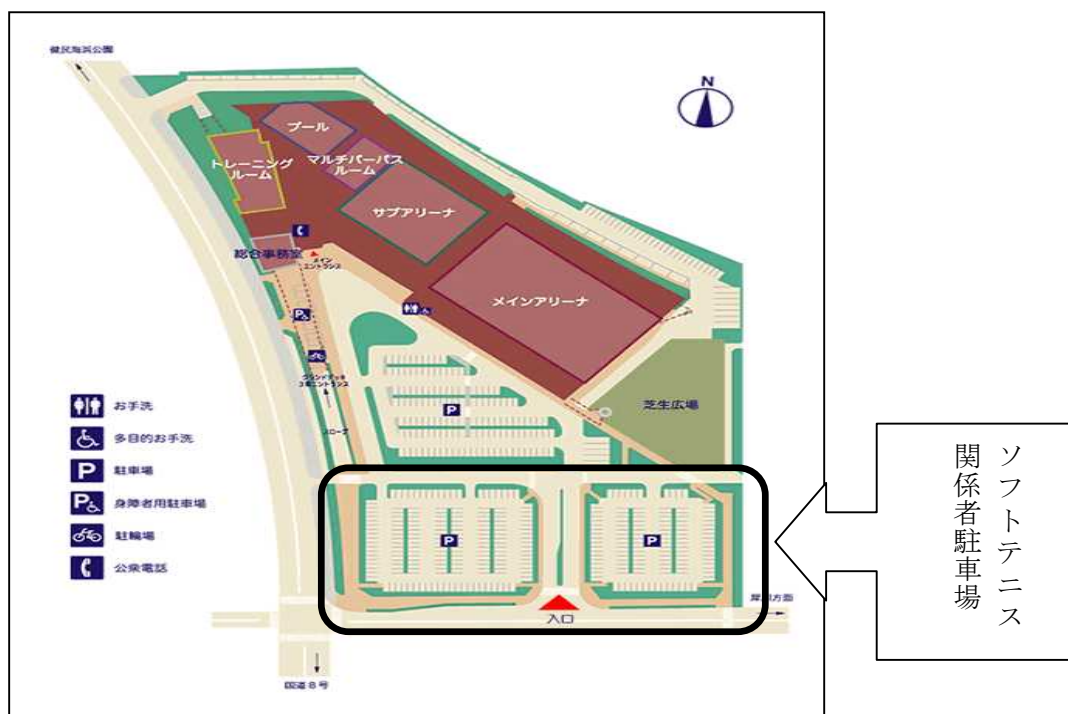

第9回石川県小学生ソフトテニスインドア大会のお知らせ

(1) 練習のコート割

コート	メインアリーナ				サブアリーナ	
	A	B	C	D	E	F
7:45~8:00	犀生	ゆわく	内灘	宇ノ気・津幡	河北台	野々市
8:00~8:15	とりや	宝	七尾	能美	美川	小松荒屋
8:15~8:30	田鶴浜	鶴川	能登	穴水	輪島	町野

(2) 北信越選手権大会について

- ①男女ベスト16に北信越選手権大会出場権を与える

(3) 試合進行について

- ①本大会はトーナメント戦とする
 ②試合は5ゲームマッチとする。(但し、進行状況により途中から7ゲームマッチ)
 ③1試合前には本部前(サブコートはサブコートの本部前)でトスを行います
 ④試合進行の都合でコート変更がありますので、放送に注意願います

(4) 使用会場からのお願い

- ・ゴミは出来る限り、お持ち帰りください。
- ・喫煙は決められた場所をお願いします。
- ・体育館内は土足厳禁のため、選手は内履きのご用意をお願いします
- ・観客席のガラスにはもたれかからないでください。
- ・コンセントの使用はご遠慮ください
- ・センターの手前の駐車場は使用しないでください。指定された場所に駐車願います