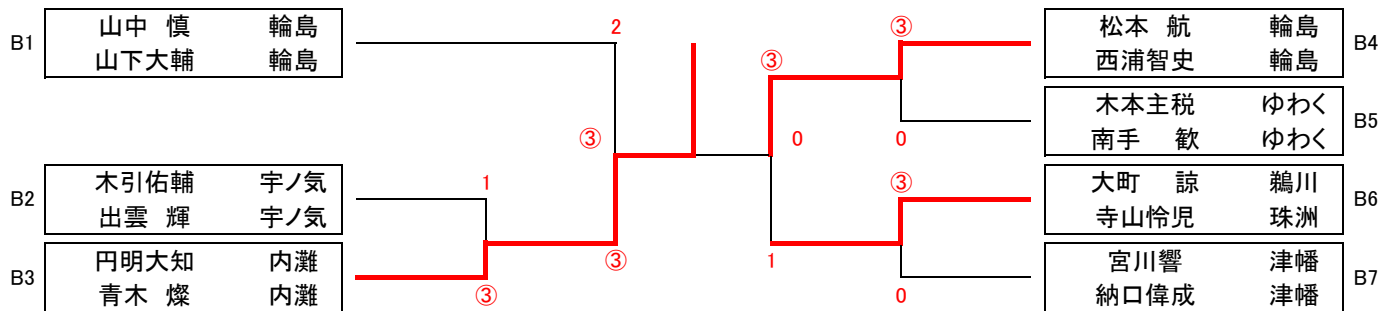

(2位トーナメント)