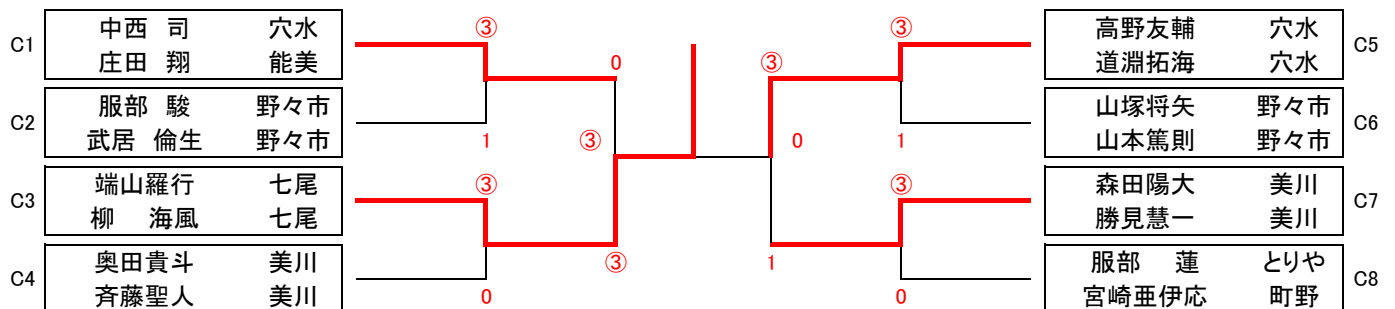

(3位トーナメント)