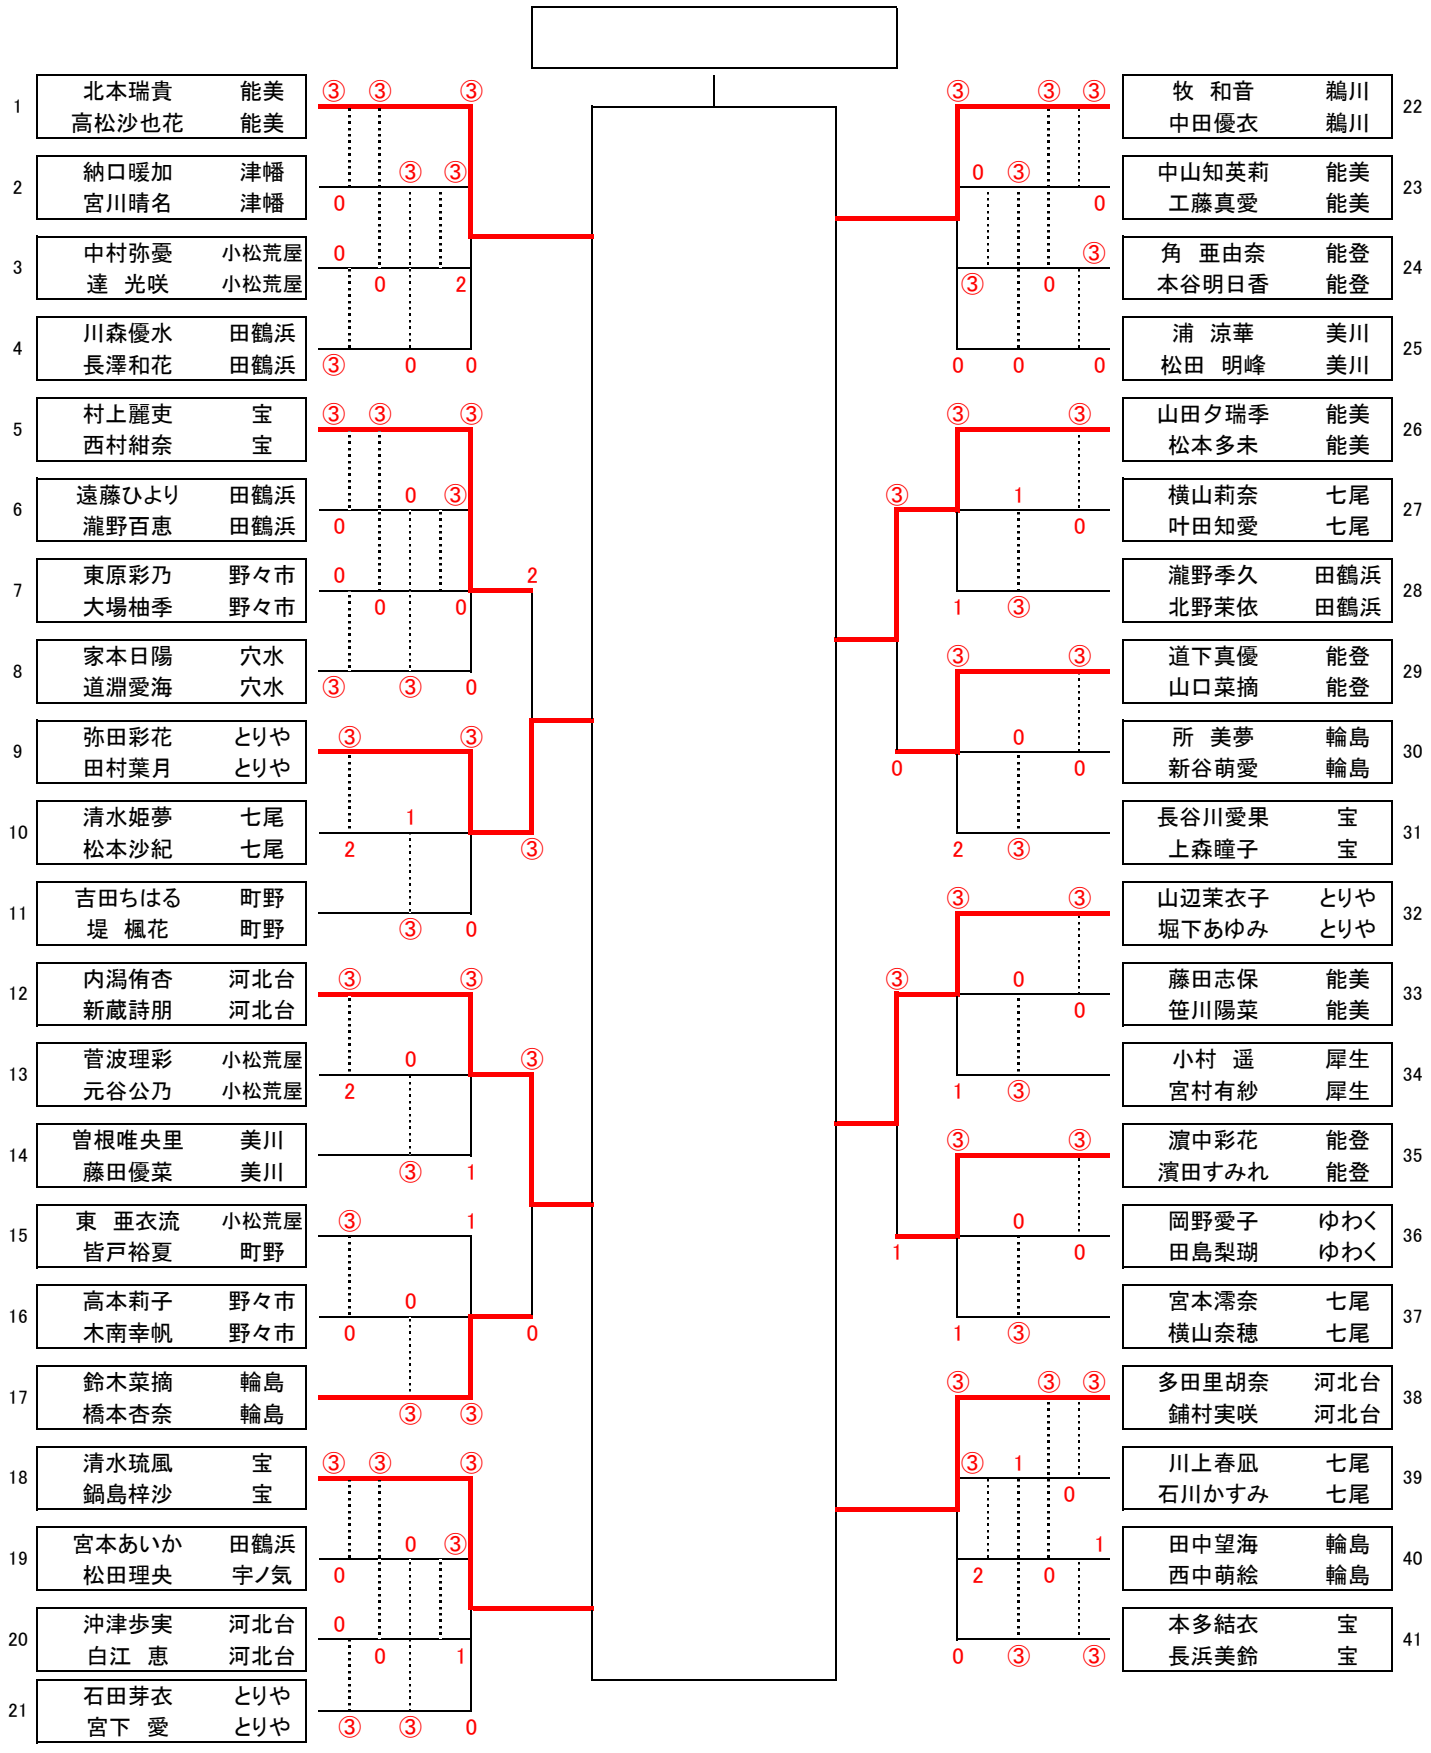

男子

	名前	所属	1	2	3	4	5	6	7	勝	負	得失	順位
1	道下晟多 八田楓生	ゆわく ゆわく		④	1	1	④	④	1	3	3		4
2	高陽介 屋鋪雄介	輪島 町野	2		2	1	④	④	0	2	4		5
3	辻花晃聖 辻花陸	内灘 内灘	④	④		3	④	④	3	4	2		3
4	曾山結心 森口聖士	とりや とりや	④	④	④		④	④	④	6	0		1
5	鳥竹海音 鵜野聖晃	穴水 穴水	1	3	1	2		3	1	0	6		7
6	小玉洸矢 法利岳流	能美 能美	3	2	3	1	④		0	1	5		6
7	浜田倫太郎 松村零音	七尾 七尾	④	④	④	3	④	④		5	1		2

女子

	名前	所属	1	2	3	4	5	6	7	8	勝	負	得失	順位
1	北本瑞貴 高松沙也花	能美 能美		④	④	④	④	④	④	④	7	0		1
2	弥田彩花 田村葉月	とりや とりや	0		0	0	0	1	0	0	0	7		8
3	内瀉侑杏 新蔵詩朋	河北台 河北台	0	④		3	④	3	④	2	3	4		5
4	清水琉風 鍋島梓沙	宝 宝	0	④	④		0	④	3	④	4	3		4
5	牧和音 中田優衣	鶴川 鶴川	2	④	1	④		④	④	0	4	3		3
6	山田夕瑞季 松本多未	能美 能美	0	④	④	3	1		3	1	2	5		7
7	山辺茉衣子 堀下あゆみ	とりや とりや	0	④	3	④	0	④		0	3	4		6
8	多田里胡奈 鋪村実咲	河北台 河北台	1	④	④	3	④	④	④		5	2		2

( 2位トーナメント )

( 3位トーナメント )

( 予選突破・2位トーナメント )

D1	村上麗吏 宝 西村紺奈 宝		道下真優 能登 山口菜摘 能登	D9
D2	納口暖加 津幡 宮川晴名 津幡		角 亜由奈 能登 本谷明日香 能登	D10
D3	家本日陽 穴水 道淵愛海 穴水		瀧野季久 田鶴浜 北野茉依 田鶴浜	D11
D4	吉田ちはる 町野 堤 楓花 町野		長谷川愛果 宝 上森瞳子 宝	D12
D5	曾根唯央里 美川 藤田優菜 美川		藤田志保 能美 笹川陽菜 能美	D13
D6	東 亜衣流 小松荒屋 皆戸裕夏 町野		宮本濤奈 七尾 横山奈穂 七尾	D14
D7	石田芽衣 とりや 宮下 愛 とりや		本多結衣 宝 長浜美鈴 宝	D15
D8	鈴木菜摘 輪島 橋本杏奈 輪島		濱中彩花 能登 濱田すみれ 能登	D16