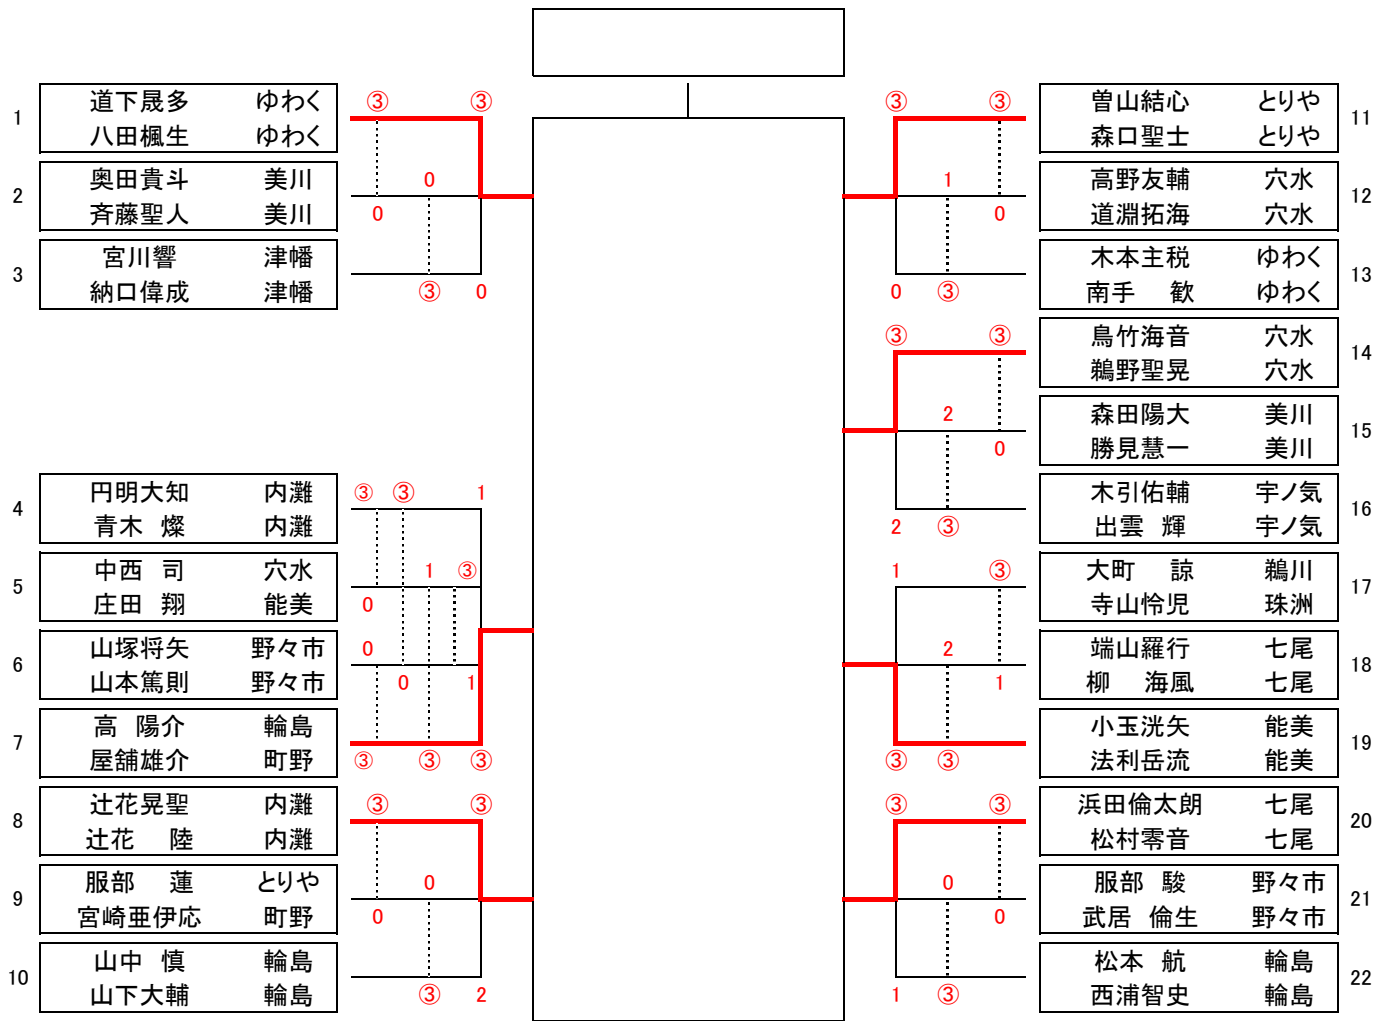

男子

	名前	所属	1	2	3	4	5	6	7	勝	負	得失	順位
1	道下晟多 八田楓生	ゆわく ゆわく		④	1	1	④	④	1	3	3		4
2	高陽介 屋鋪雄介	輪島 町野	2		2	1	④	④	0	2	4		5
3	辻花晃聖 辻花陸	内灘 内灘	④	④		3	④	④	3	4	2		3
4	曾山結心 森口聖士	とりや とりや	④	④	④		④	④	④	6	0		1
5	鳥竹海音 鵜野聖晃	穴水 穴水	1	3	1	2		3	1	0	6		7
6	小玉洸矢 法利岳流	能美 能美	3	2	3	1	④		0	1	5		6
7	浜田倫太郎 松村零音	七尾 七尾	④	④	④	3	④	④		5	1		2

女子

	名前	所属	1	2	3	4	5	6	7	8	勝	負	得失	順位
1	北本瑞貴 高松沙也花	能美 能美		④	④	④	④	④	④	④	7	0		1
2	弥田彩花 田村葉月	とりや とりや	0		0	0	0	1	0	0	0	7		8
3	内瀉侑杏 新蔵詩朋	河北台 河北台	0	④		3	④	3	④	2	3	4		5
4	清水琉風 鍋島梓沙	宝 宝	0	④	④		0	④	3	④	4	3		4
5	牧和音 中田優衣	鶴川 鶴川	2	④	1	④		④	④	0	4	3		3
6	山田夕瑞季 松本多未	能美 能美	0	④	④	3	1		3	1	2	5		7
7	山辺茉衣子 堀下あゆみ	とりや とりや	0	④	3	④	0	④		0	3	4		6
8	多田里胡奈 鋪村実咲	河北台 河北台	1	④	④	3	④	④	④		5	2		2

( 2位トーナメント )

( 3位トーナメント )

( 予選突破・2位トーナメント )

D1	村上麗吏 宝 西村紺奈 宝		道下真優 能登 山口菜摘 能登	D9
D2	納口暖加 津幡 宮川晴名 津幡		角 亜由奈 能登 本谷明日香 能登	D10
D3	家本日陽 穴水 道淵愛海 穴水		瀧野季久 田鶴浜 北野茉依 田鶴浜	D11
D4	吉田ちはる 町野 堤 楓花 町野		長谷川愛果 宝 上森瞳子 宝	D12
D5	曾根唯央里 美川 藤田優菜 美川		藤田志保 能美 笹川陽菜 能美	D13
D6	東 亜衣流 小松荒屋 皆戸裕夏 町野		宮本濤奈 七尾 横山奈穂 七尾	D14
D7	石田芽衣 とりや 宮下 愛 とりや		本多結衣 宝 長浜美鈴 宝	D15
D8	鈴木菜摘 輪島 橋本杏奈 輪島		濱中彩花 能登 濱田すみれ 能登	D16