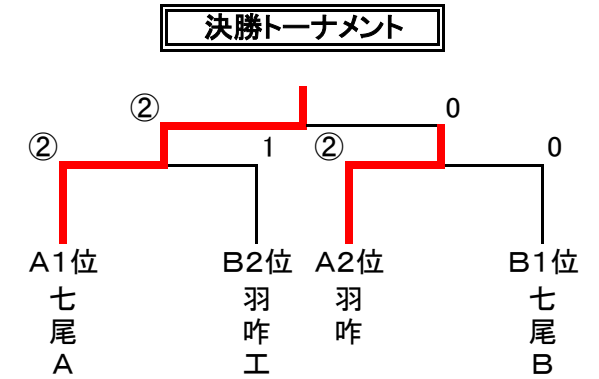

平成25年度 七尾地区高等学校夏季大会

ベスト14より

H25.8.17
於: 希望ノ丘テニスコート
[男子の部]

ベスト16より

[女子の部]

平成25年度七尾地区高等学校夏季大会

【団体戦(男子)】

Aリーグ

	1 七尾A	2 志賀	3 羽咋	勝	負	順位
1 七尾A	—	③	③	2	0	1
2 志賀	0	—	0	0	2	3
3 羽咋	0	③	—	1	1	2

Bリーグ

	1 羽咋工	2 七尾B	3 鹿西	勝	負	順位
1 羽咋工	—	1	③	1	1	2
2 七尾B	②	—	③	2	0	1
3 鹿西	0	0	—	0	2	3

2013. 8. 16
会場: 希望の丘

平成25年度七尾地区高等学校夏季大会

【団体戦(女子)】

Aリーグ

	1 七尾A	2 志賀	3 七尾東雲	4 鵬	勝	負	順位
1 七尾A	—	③	③	③	3	0	1
2 志賀	0	—	1	0	0	3	4
3 七尾東雲	0	②	—	1	1	2	3
4 鵬	0	③	②	—	2	1	2

Bリーグ

	1 羽咋	2 七尾B	3 羽咋工	4 鹿西	勝	負	順位
1 羽咋	—	②	③	③	3	0	1
2 七尾B	1	—	②	1	1	2	3
3 羽咋工	1	1	—	0	0	3	4
4 鹿西	0	②	③	—	2	1	2