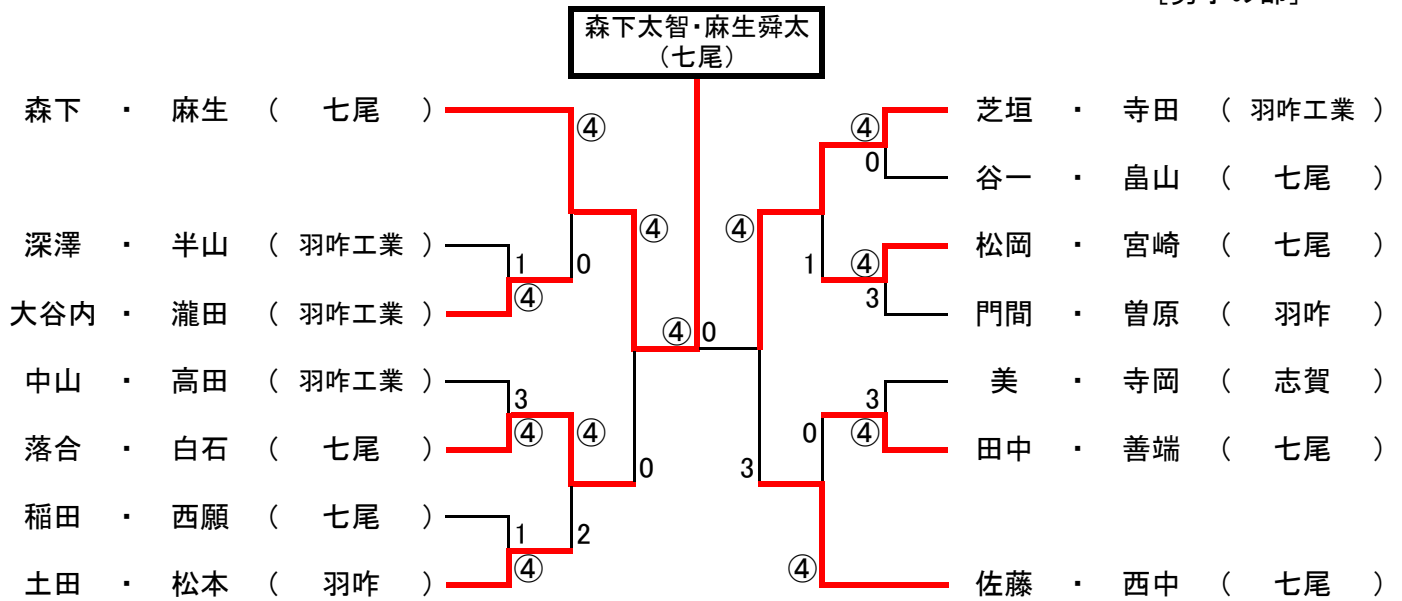

平成25年度 七尾地区高等学校夏季大会

ベスト14より

H25.8.17
於: 希望ノ丘テニスコート
[男子の部]

ベスト16より

[女子の部]

平成25年度七尾地区高等学校夏季大会

【団体戦(男子)】

Aリーグ

	1 七尾A	2 志賀	3 羽咋	勝	負	順位
1 七尾A	—	③	③	2	0	1
2 志賀	0	—	0	0	2	3
3 羽咋	0	③	—	1	1	2

Bリーグ

	1 羽咋工	2 七尾B	3 鹿西	勝	負	順位
1 羽咋工	—	1	③	1	1	2
2 七尾B	②	—	③	2	0	1
3 鹿西	0	0	—	0	2	3

2013. 8. 16
会場: 希望の丘

平成25年度七尾地区高等学校夏季大会

【団体戦(女子)】

Aリーグ

	1 七尾A	2 志賀	3 七尾東雲	4 鵬	勝	負	順位
1 七尾A	—	③	③	③	3	0	1
2 志賀	0	—	1	0	0	3	4
3 七尾東雲	0	②	—	1	1	2	3
4 鵬	0	③	②	—	2	1	2

Bリーグ

	1 羽咋	2 七尾B	3 羽咋工	4 鹿西	勝	負	順位
1 羽咋	—	②	③	③	3	0	1
2 七尾B	1	—	②	1	1	2	3
3 羽咋工	1	1	—	0	0	3	4
4 鹿西	0	②	③	—	2	1	2