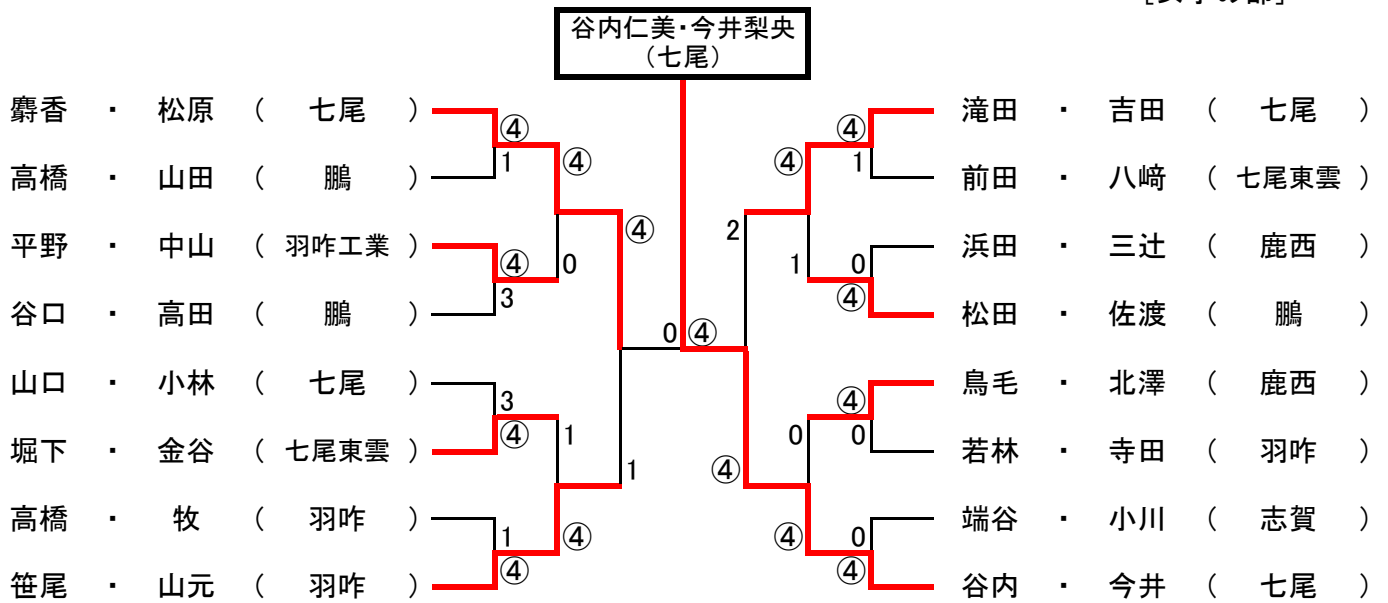

平成25年度 七尾地区高等学校夏季大会

ベスト14より

H25.8.17
於: 希望ノ丘テニスコート
[男子の部]

ベスト16より

[女子の部]

平成25年度七尾地区高等学校夏季大会

【団体戦(男子)】

Aリーグ

	1 七尾A	2 志賀	3 羽咋	勝	負	順位
1 七尾A	—	③	③	2	0	1
2 志賀	0	—	0	0	2	3
3 羽咋	0	③	—	1	1	2

Bリーグ

	1 羽咋工	2 七尾B	3 鹿西	勝	負	順位
1 羽咋工	—	1	③	1	1	2
2 七尾B	②	—	③	2	0	1
3 鹿西	0	0	—	0	2	3

2013. 8. 16
会場: 希望の丘

平成25年度七尾地区高等学校夏季大会

【団体戦(女子)】

Aリーグ

	1 七尾A	2 志賀	3 七尾東雲	4 鵬	勝	負	順位
1 七尾A	—	③	③	③	3	0	1
2 志賀	0	—	1	0	0	3	4
3 七尾東雲	0	②	—	1	1	2	3
4 鵬	0	③	②	—	2	1	2

Bリーグ

	1 羽咋	2 七尾B	3 羽咋工	4 鹿西	勝	負	順位
1 羽咋	—	②	③	③	3	0	1
2 七尾B	1	—	②	1	1	2	3
3 羽咋工	1	1	—	0	0	3	4
4 鹿西	0	②	③	—	2	1	2