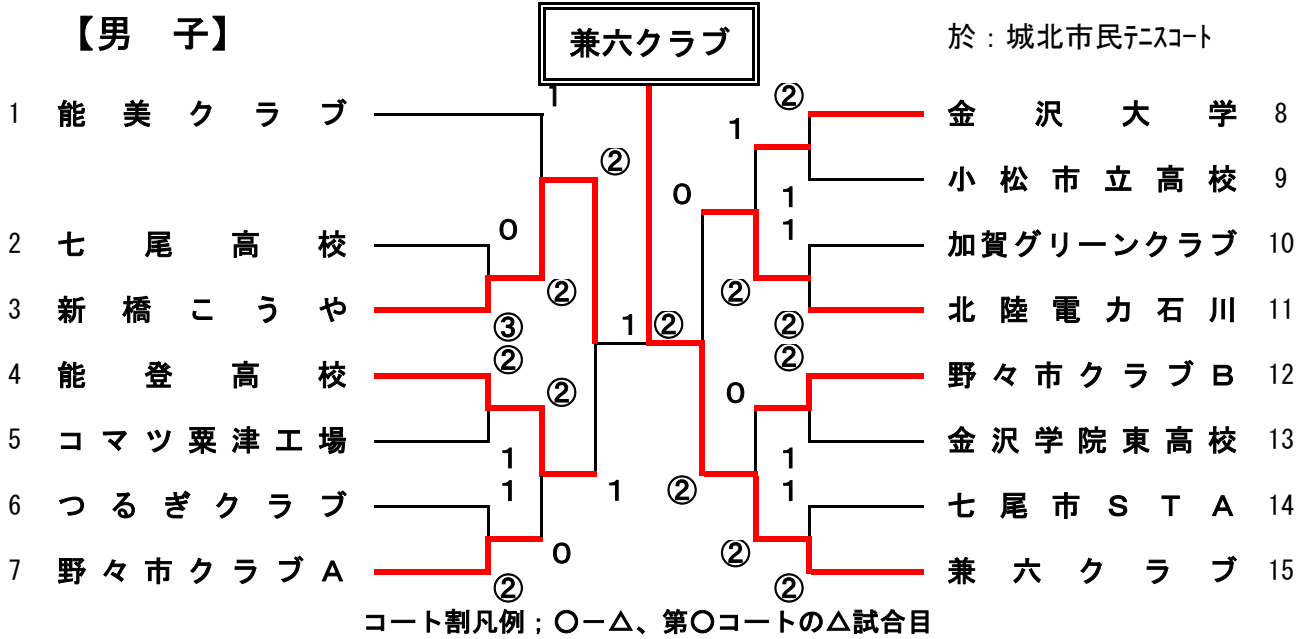

H25. 10. 13

於：城北市民テニスコート

【男子】

【女子】

○予選リーグ

A	チーム名	1	2	3	勝率	差	順位
1	能登高校		③	1	1 / 2		2
2	能美クラブ	0		0	0 / 2		3
3	金沢学院東高校	②	③		2 / 2		1

B	チーム名	1	2	3	勝率	差	順位
1	兼六クラブ		1	②	1 / 2		2
2	七尾高校	②		③	2 / 2		1
3	野々市クラブA	1	0		0 / 2		3