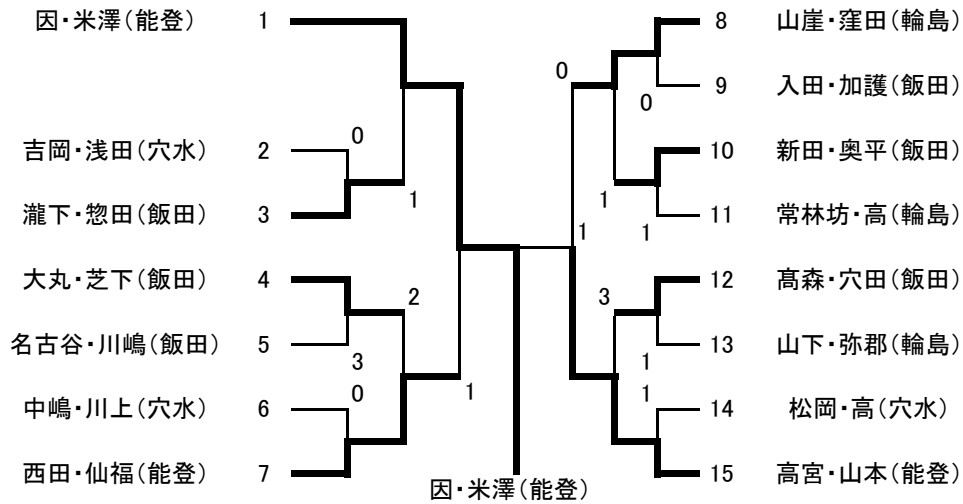

平成25年度 能登地区高等学校ソフトテニスインドア大会（男子）

平成26年 2月11日(火)実施 会場 ウェーブのと(WAVEのと)

男子個人戦決勝トーナメント

女子順位決定リーグ戦

1～4位決定リーグ

		1	2	3	4	勝	敗	順
1	井田・橋本(飯田)	△	④	④	④	3	0	1
2	中社・穴田(飯田)	0	△	1	④	1	2	4
3	山本・栃平(飯田)	3	④	△	2	1	2	3
4	宮野・谷村(能登)	1	3	④	△	1	2	2

※ 2～4位は得失ゲームによる

5～8位決定リーグ

		1	2	3	4	勝	敗	順
1	岩本・角(能登)	△	④	④	④	3	0	5
2	阿畠・上平(輪島)	1	△	④	2	1	2	7
3	伊藤・釜谷(輪島)	0	3	△	1	0	3	8
4	池上・高(穴水)	3	④	④	△	2	1	6

結果

1位 井田・橋本(飯田) 2位 宮野・谷村(能登)

3位 山本・栃平(飯田) 4位 中社・穴田(飯田)

5位 岩本・角(能登) 6位 池上・高(穴水)