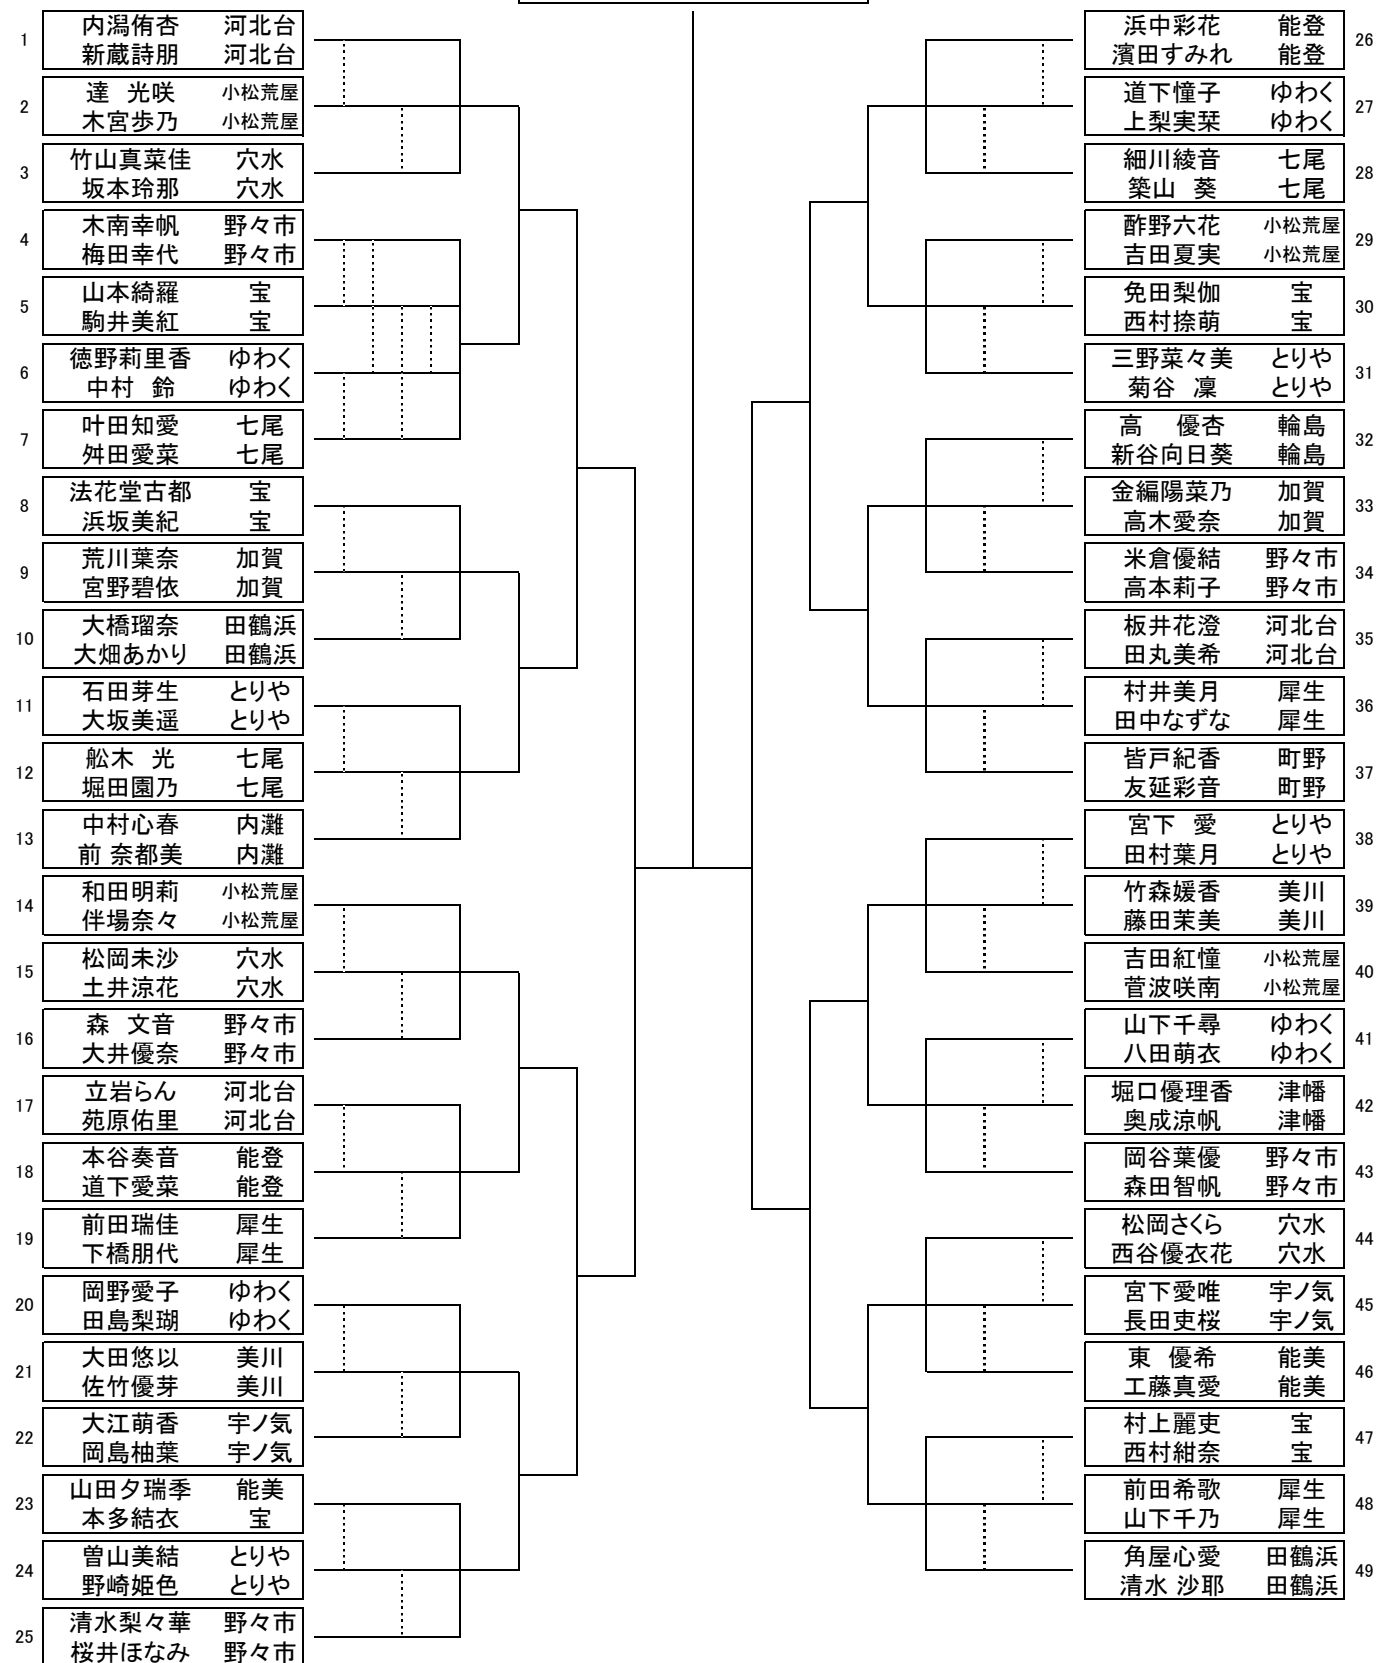

男子

(順位決定戦)

北信越代表決定戦

各リーグ2位のペアで抽選を行い対戦を決定しますので、放送に注意願います。

1試合目の審判は1、6、7、12に決定したペアから1名ずつ出て下さい。

その後は敗者審判をお願いします。

時間の関係でゲーム数に変更の可能性があります。

女子

(順位決定戦)