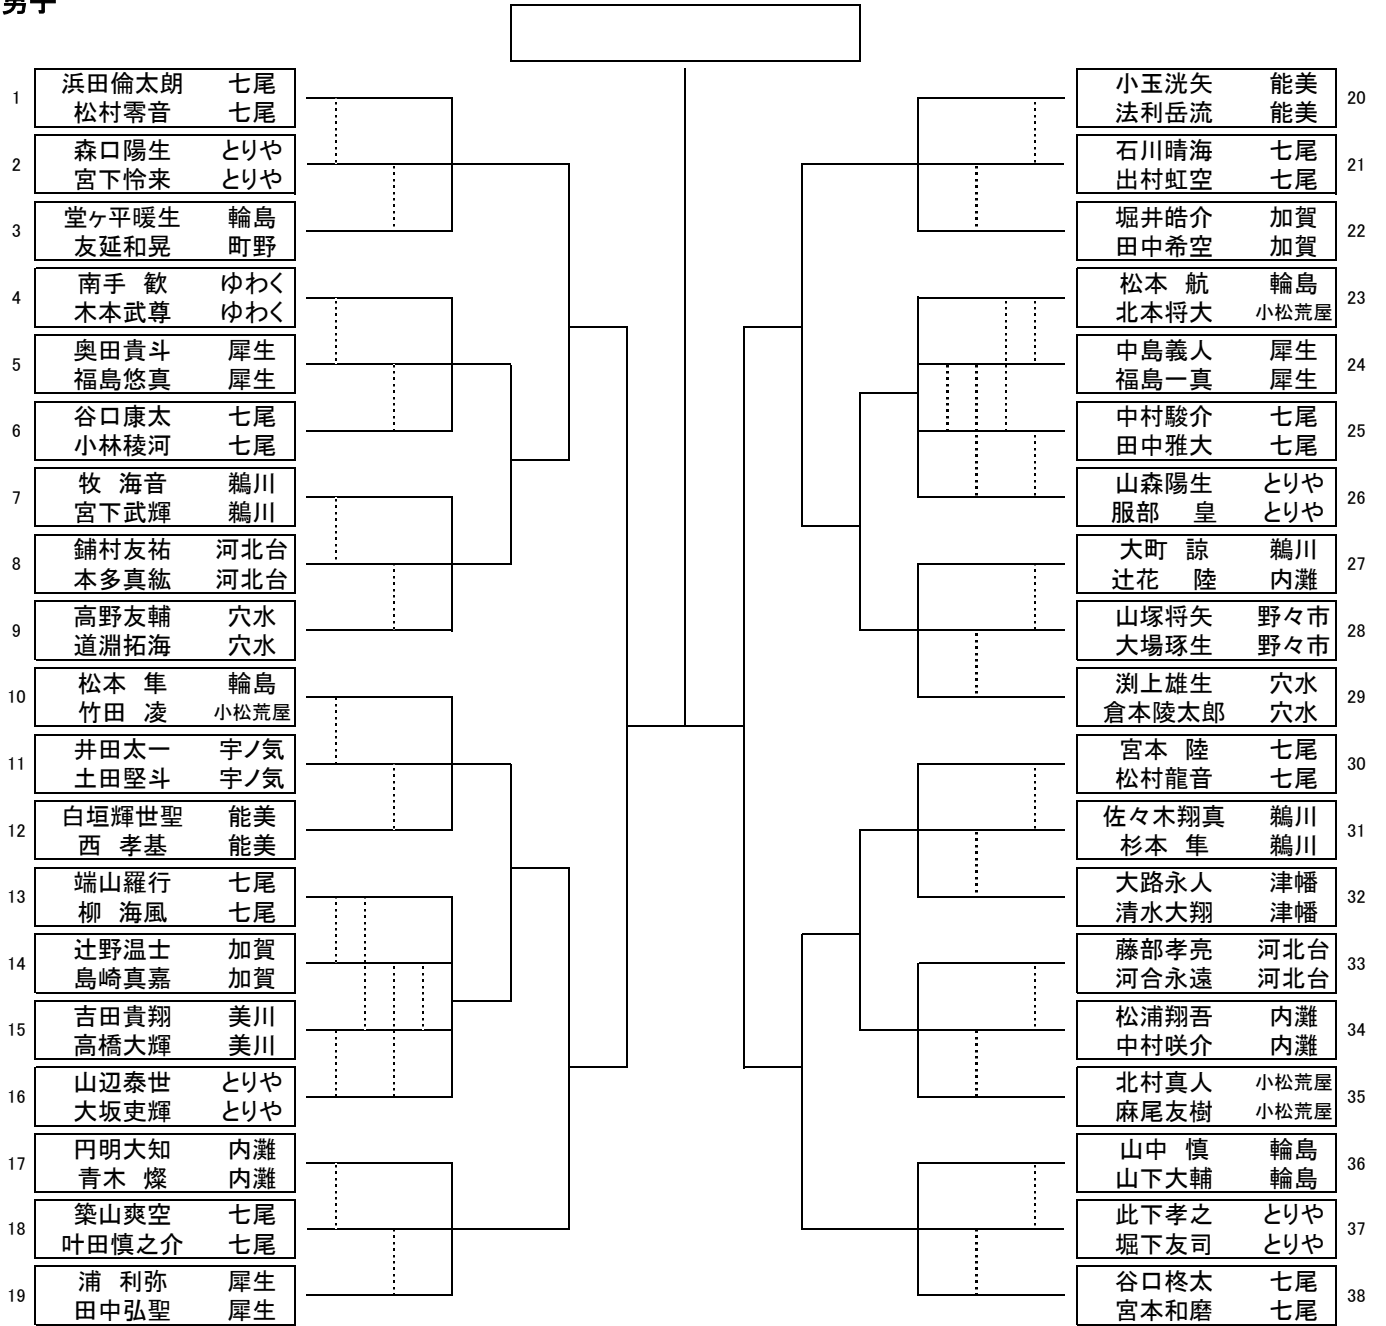

男子

(順位決定戦)

北信越代表決定戦

各リーグ2位のペアで抽選を行い対戦を決定しますので、放送に注意願います。

1試合目の審判は1、6、7、12に決定したペアから1名ずつ出て下さい。

その後は敗者審判をお願いします。

時間の関係でゲーム数に変更の可能性があります。

女子

(順位決定戦)