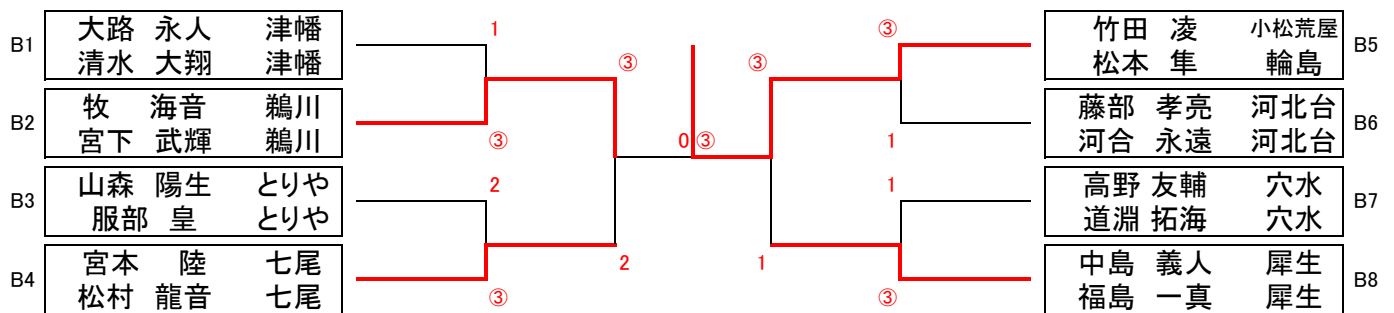

男子

	名前	所属	1	2	3	4	5	6	7	8	勝	負	得失	順位
1	浜田倫太郎 松村 零音	七尾 七尾		④	④	④	④	④	④	④	7	0		1
2	山中 慎 山下 大輔	輪島 輪島	2		④	④	④	④	④	1	5	2		3
3	南手 歓 木本 武尊	ゆわく ゆわく	0	1		0	0	0	0	1	0	7		8
4	松本 航 北本 将大	輪島 小松荒屋	0	0	④		2	3	2	3	1	6		7
5	端山 羅行 柳 海風	七尾 七尾	2	3	④	④		④	④	2	4	3		4
6	小玉 洸矢 法利 岳流	能美 能美	3	0	④	④	3		④	④	4	3		5
7	円明 大知 青木 燦	内灘 内灘	2	3	④	④	2	3		3	2	5		6
8	大町 諒 辻花 陸	鶴川 内灘	3	④	④	④	④	2	④		5	2		2

2-3位及び4-5位の結果は、直接対決による

女子

	名前	所属	1	2	3	4	5	6	7	8	勝	負	得失	順位
1	内潟 侑杏 新蔵 詩朋	河北台 河北台		④	④	④	④	④	④	④	7	0		1
2	石田 芽生 大坂 美遥	とりや とりや	0		0	0	0	0	④	0	1	6		7
3	法花堂古都 浜坂 美紀	宝 宝	0	④		1	④	④	④	1	4	3		4
4	濱中彩花 濱田すみれ	能登 能登	0	④	④		④	④	④	0	5	2		3
5	本多 結衣 山田 夕瑞季	宝 能美	1	④	3	2		④	④	1	3	4		5
6	宮下 愛 田村 葉月	とりや とりや	0	④	2	2	1		④	0	2	5		6
7	和田 明莉 伴場 奈々	小松荒屋 小松荒屋	2	1	2	0	0	2		0	0	7		8
8	村上 麗吏 西村 紺奈	宝 宝	0	④	④	④	④	④	④		6	1		2

(2位トーナメント)

(3位トーナメント)