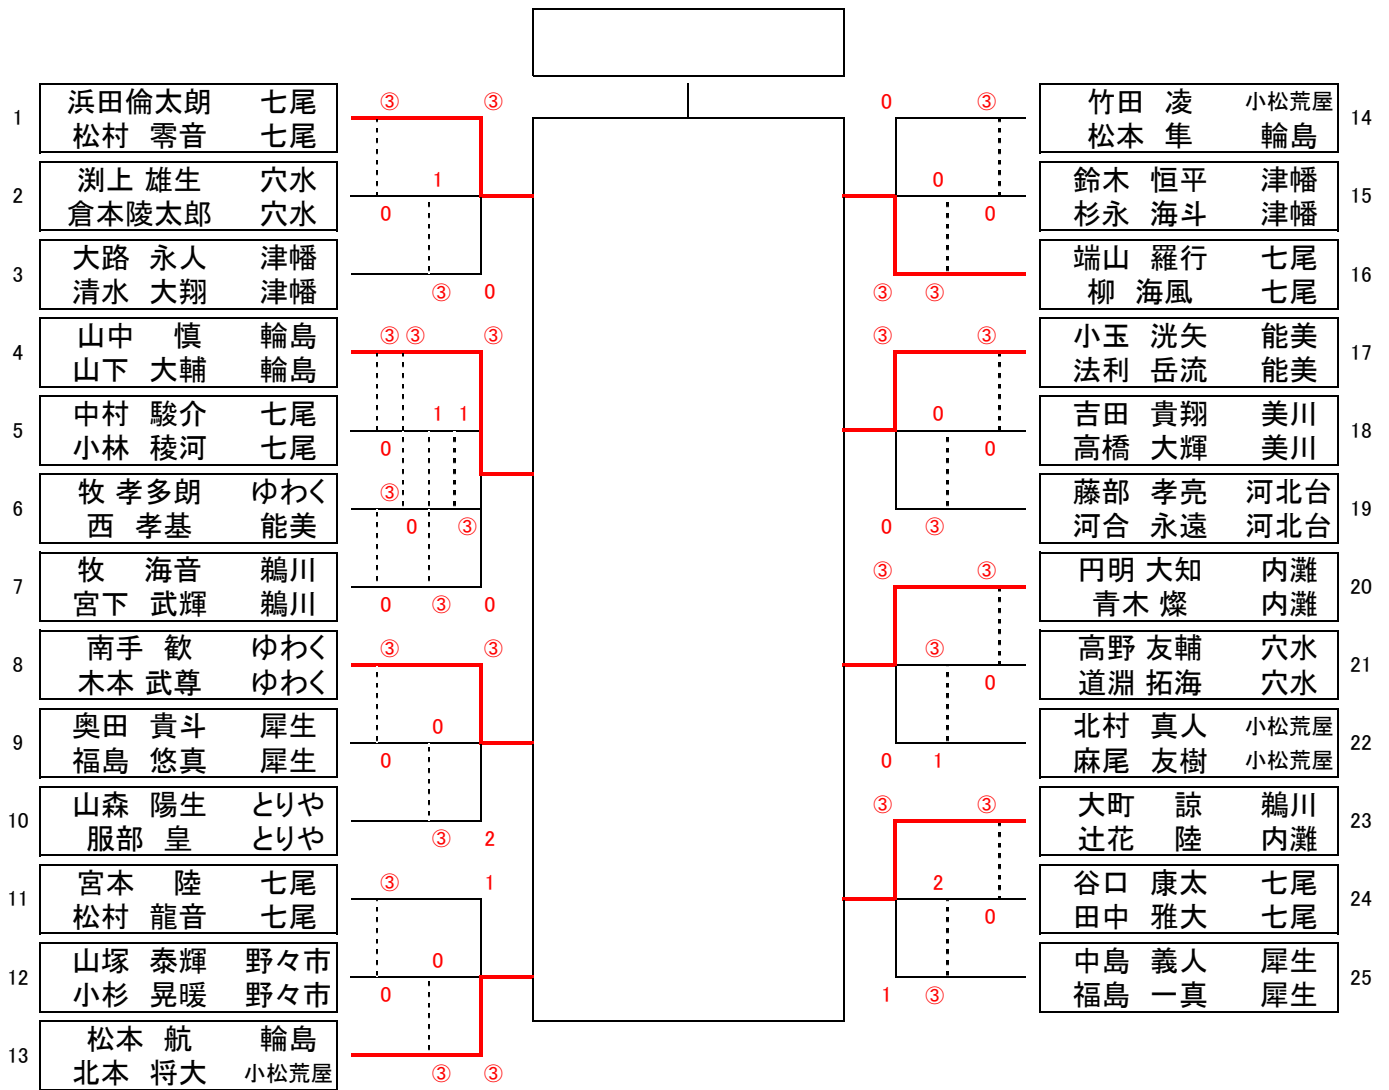

男子

	名前	所属	1	2	3	4	5	6	7	8	勝	負	得失	順位
1	浜田倫太郎 松村 零音	七尾 七尾		④	④	④	④	④	④	④	7	0		1
2	山中 慎 山下 大輔	輪島 輪島	2		④	④	④	④	④	1	5	2		3
3	南手 歓 木本 武尊	ゆわく ゆわく	0	1		0	0	0	0	1	0	7		8
4	松本 航 北本 将大	輪島 小松荒屋	0	0	④		2	3	2	3	1	6		7
5	端山 羅行 柳 海風	七尾 七尾	2	3	④	④		④	④	2	4	3		4
6	小玉 洸矢 法利 岳流	能美 能美	3	0	④	④	3		④	④	4	3		5
7	円明 大知 青木 燦	内灘 内灘	2	3	④	④	2	3		3	2	5		6
8	大町 諒 辻花 陸	鶴川 内灘	3	④	④	④	④	2	④		5	2		2

2-3位及び4-5位の結果は、直接対決による

女子

	名前	所属	1	2	3	4	5	6	7	8	勝	負	得失	順位
1	内潟 侑杏 新蔵 詩朋	河北台 河北台		④	④	④	④	④	④	④	7	0		1
2	石田 芽生 大坂 美遥	とりや とりや	0		0	0	0	0	④	0	1	6		7
3	法花堂古都 浜坂 美紀	宝 宝	0	④		1	④	④	④	1	4	3		4
4	濱中彩花 濱田すみれ	能登 能登	0	④	④		④	④	④	0	5	2		3
5	本多 結衣 山田 夕瑞季	宝 能美	1	④	3	2		④	④	1	3	4		5
6	宮下 愛 田村 葉月	とりや とりや	0	④	2	2	1		④	0	2	5		6
7	和田 明莉 伴場 奈々	小松荒屋 小松荒屋	2	1	2	0	0	2		0	0	7		8
8	村上 麗吏 西村 紺奈	宝 宝	0	④	④	④	④	④	④		6	1		2

(2位トーナメント)

(3位トーナメント)