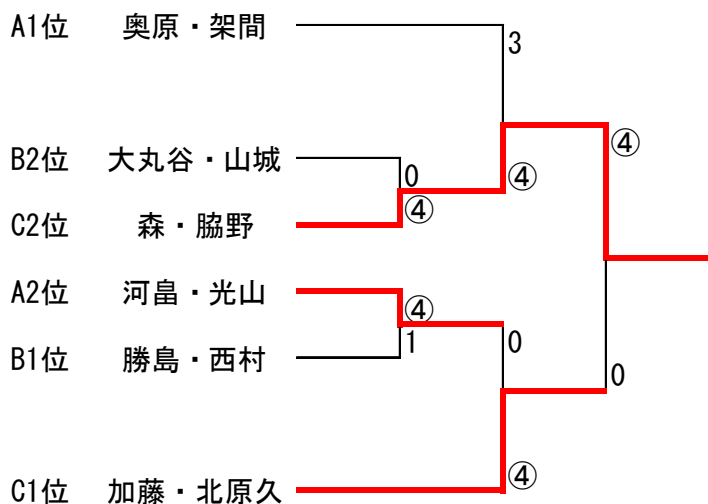

ペア名 (所属)	1	2	3	勝	負	順位
1	池田い ・ 高見 (ふたばクラブ) ・ (松ぼっくり)	0	④	④			1
2	南さ ・ 増田 (穴水町STA) ・ (町野テニス)	3	0	④			2
3	新森 ・ 表谷 (野々市市STA) ・ (額クラブ)	0	1	0			3

【うめブロック】

A	ペア名 (所属)	1	2	3	勝	負	順位
1	河島 ・ 光山 (松ぼっくり) ・ (松ぼっくり)	0	④	0			2
2	米村 ・ 大畑 (輪島レディース) ・ (輪島レディース)	0	0	3			3
3	奥原 ・ 架間 (七尾レディース) ・ (松任コスモス)	④	④	0			1

B	ペア名 (所属)	1	2	3	勝	負	順位
1	竹村 ・ 加藤 (松ぼっくり) ・ (松ぼっくり)	0	3	1			3
2	勝島 ・ 西村 (輪島レディース) ・ (輪島レディース)	④	0	④			1
3	大丸谷 ・ 山城 (わかばクラブ) ・ (わかばクラブ)	④	3	0			2

C	ペア名 (所属)	1	2	3	勝	負	順位
1	浅野 ・ 津田 (ふたばクラブ) ・ (ふたばクラブ)	0	2	④			3
2	森 ・ 脇野 (ふたばクラブ) ・ (ふたばクラブ)	④	0	2			2
3	加藤 ・ 北原ひ (中能登町STA) ・ (中能登町STA)	3	④	0			1

各ブロック上位2ペアが決勝トーナメントへ進出

	ペア名 (所属)	1	2	3	勝	負	順位
1	浅野 ・ 津田 (ふたばクラブ) ・ (ふたばクラブ)	0	④	④			1
2	米村 ・ 大畑 (輪島レディース) ・ (輪島レディース)	0	0	④			2
3	竹村 ・ 加藤 (松ぼっくり) ・ (松ぼっくり)	0	0	0			3