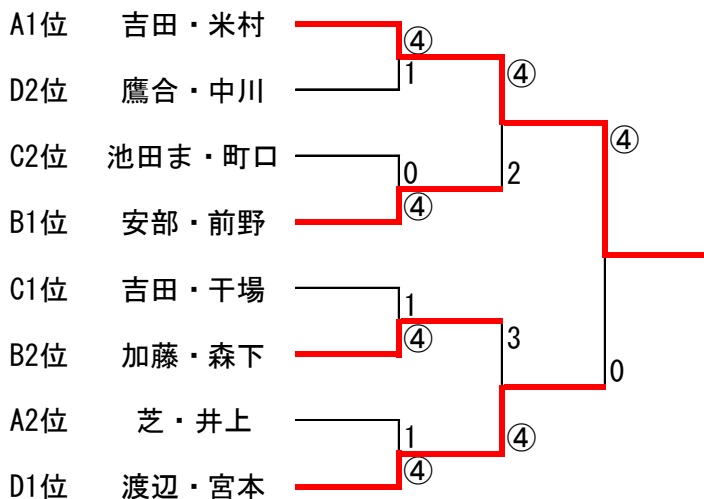

【決勝大会出場選手】

1. ☆【すみれブロック】大畑 幸恵・角野 結子（輪島レディース・松ぼっくり）
   - ☆【ばらブロック】 福田 久美子・田中 康子（野々市市STA・輪島レディース）
   - ☆【ゆりブロック】 北原 久子・久保 広美（中能登町STA）
   - ☆【きくブロック】 加藤 美和子・伊藤 真佐美（中能登町STA）
   - ☆【あやめブロック】奥原 外茂栄・架間 洋子（七尾レディース・松任コスモス）
2. 【さくらブロック】

A	ペア名 (所属)	1	2	3	勝	負	順位
1	芝 ・ 井上 (ふたばクラブ) ・ (ふたばクラブ)		2	④			2
2	吉田 ・ 米村 (中能登町STA) ・ (中能登町STA)	④		④			1
3	南さ ・ 増田 (穴水町STA) ・ (町野テニス)	0	1				3

B	ペア名 (所属)	1	2	3	勝	負	順位
1	加藤 ・ 森下 (松ぼっくり) ・ (七尾レディース)		2	④			2
2	安部 ・ 前野 (羽咋市STA) ・ (ふたばクラブ)	④		④			1
3	新森 ・ 表谷 (野々市市STA) ・ (額クラブ)	0	0				3

C	ペア名 (所属)	1	2	3	勝	負	順位
1	吉田 ・ 干場 (中能登町STA) ・ (中能登町STA)		④	④			1
2	福田 ・ 田中 (野々市市STA) ・ (輪島レディース)	0		OR			3
3	池田ま ・ 町口 (七尾レディース) ・ (七尾レディース)	3	④				2

D	ペア名 (所属)	1	2	3	勝	負	順位
1	鷹合 ・ 中川 (七尾レディース) ・ (七尾レディース)		0	④			2
2	渡辺 ・ 宮本 (輪島レディース) ・ (七尾レディース)	④		④			1
3	池田い ・ 高見 (ふたばクラブ) ・ (松ぼっくり)	3	0				3

各ブロック上位2ペアが決勝トーナメントへ進出