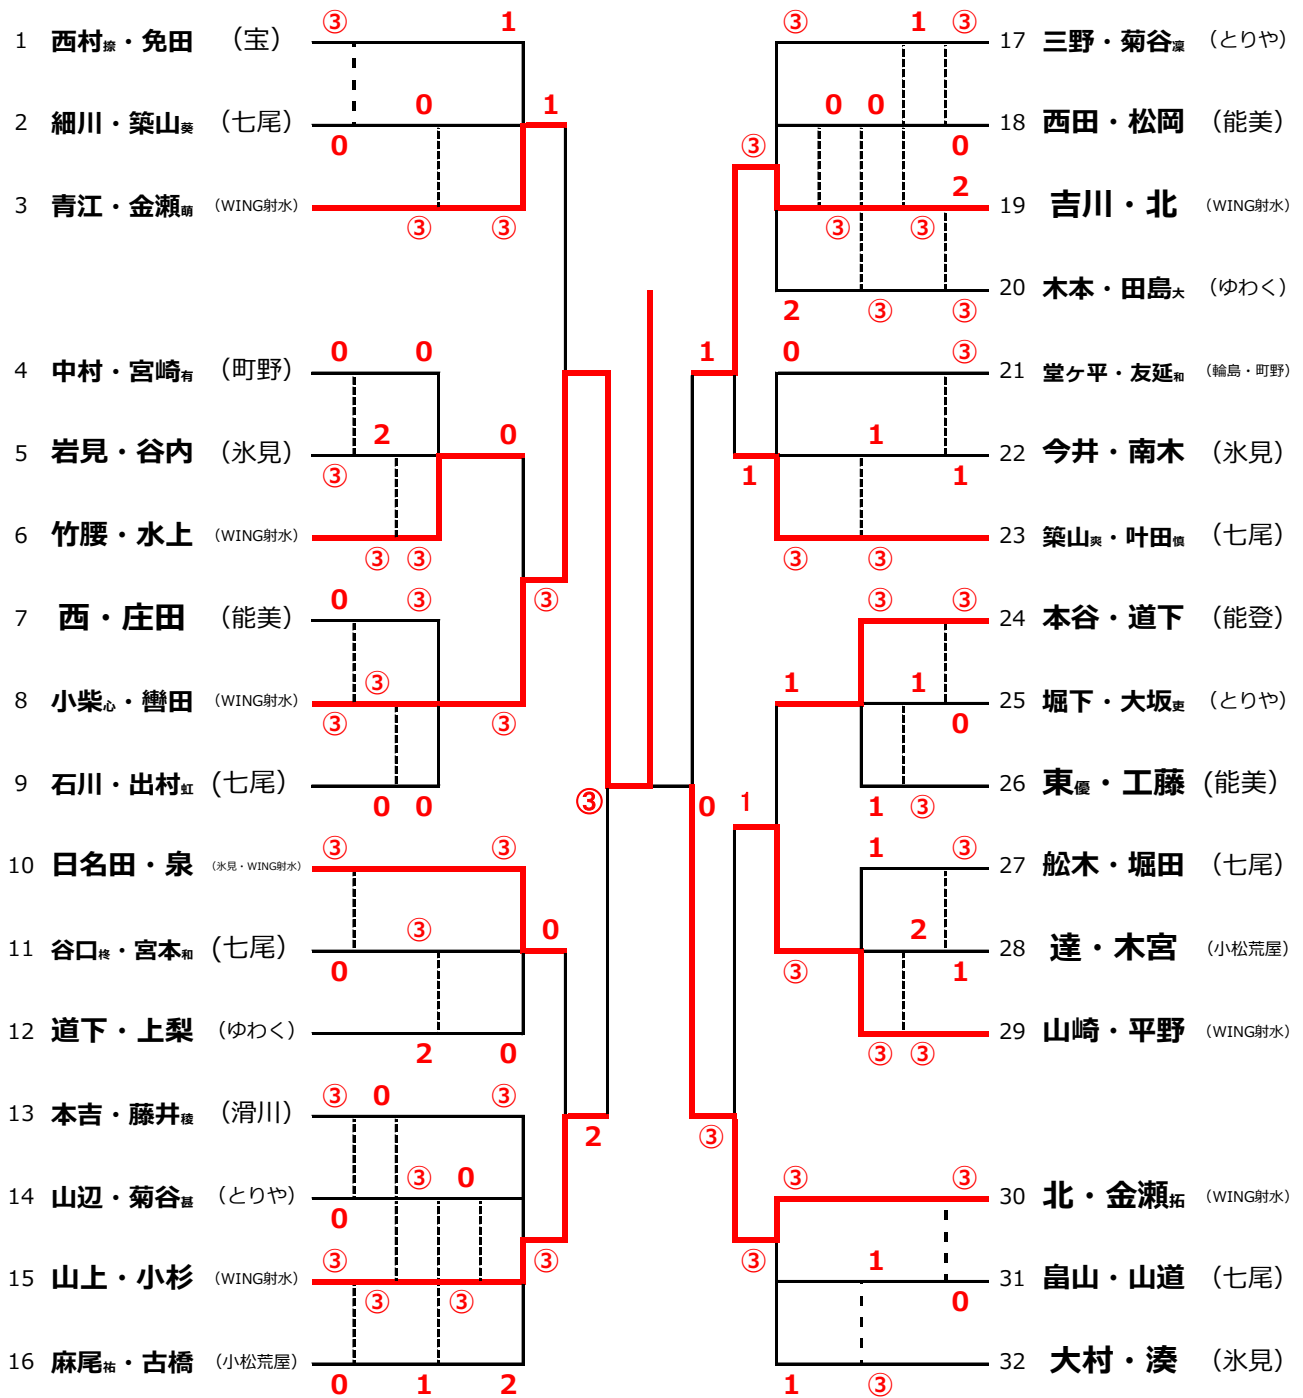

D	No.	氏名	所属	10	11	12	勝敗		順位
	10	西野・小林	WING射水		③	1	1	1	2
	11	大橋 ^壇 ・大畑	田鶴浜	0		0	0	2	3
	12	濱中・濱田	能登	③	③		2	0	1

E	No.	氏名	所属	13	14	15	勝敗		順位
	13	舩田・叶田 ^知	七尾		③	0	1	1	2
	14	竹山・坂本 ^玲	穴水	2		0	0	2	3
	15	岡野・田島 ^梨	ゆわく	③	③		2	0	1

F	No.	氏名	所属	16	17	18	勝敗		順位
	16	角屋・清水	田鶴浜		0	0	0	2	3
	17	伊藤 ^季 ・向谷内	氷見	③		2	1	1	2
	18	徳野・中村 ^鈴	ゆわく	③	③		2	0	1

G	No.	氏名	所属	19	20	21	勝敗		順位
	19	宮下 ^愛 ・田村	とりや		③	③	2	0	1
	20	浦田・横田	滑川	0		1	0	2	3
	21	和田・伴場	小松荒屋	0	③		1	1	2

H	No.	氏名	所属	22	23	24	勝敗		順位
	22	村上・西村 ^紺	宝		③	③	2	0	1
	23	松岡 ^未 ・土井	穴水	0		0	0	2	3
	24	藤岡・山崎	氷見	0	③		1	1	2

上級女子決勝トーナメント

【中級の部】

【初級の部】

<p>1 小柴^杏・浦山 (WING射水) ② ②</p> <p>2 中田^暲・湊上 (能美) 1 0</p> <p>3 松村^ひ・川端 (穴水) ② 1</p> <p>4 前田^ひ・小玉 (田鶴浜) ② 1 0</p> <p>5 出村^暲・宮本^暲 (七尾) ② 0 1</p> <p>6 藤井^史・山田 (宝) ② ②</p> <p>7 今江^悠・竹原 (はくい・能登) ② 1 ②</p> <p>8 曾山^美・弥田 (とりや) ② ②</p> <p>9 伊藤^巧・木下 (氷見) 1 ②</p> <p>10 曾山^美・野崎 (とりや) ② ② 0</p> <p>11 七海^光・松村 (穴水) ② ②</p> <p>12 吉田^暲・今江^友 (はくい) 0 ②</p> <p>13 坂本^登・宮崎 (町野) ② 0 ②</p> <p>14 中村^暲・西谷 (穴水) 1 0</p> <p>15 中村^暲・林 (氷見) ② ② ②</p> <p>16 八田^暲・中村^暲 (ゆわく) ② ②</p> <p>17 泉^流・宮下 (とりや) ② ② 0</p> <p>18 駒井^暲・西口 (宝) 0 ② 0</p>	<p>19 島^暲・最上 (氷見) ② ②</p> <p>20 夏嶋^暲・野口 (はくい) ② ② 0</p> <p>21 奥田^暲・平野 (田鶴浜) 0 ② ②</p> <p>22 山本^暲・藤井 (宝) 0 ② ②</p> <p>23 清酒^暲・小湊 (とりや) 0 ② ②</p> <p>24 不二井^暲・高山 (穴水) ② ②</p> <p>25 佐野^暲・伊藤 (能登) 1 ②</p> <p>26 吉田^暲・夏嶋^暲 (はくい) ② ② 0</p> <p>27 森口^暲・宮下^裕 (とりや) ② ②</p> <p>28 金谷^暲・坂本^大 (穴水) ② ② ②</p> <p>29 金守^暲・作田 (宝) ② ② 0</p> <p>30 川原^暲・吉田^暲 (はくい) ② ② 1</p> <p>31 柳^海・川田 (七尾) ② ②</p> <p>32 坂本^暲・OP (穴水) ② ② 0</p> <p>33 湊上^暲・東^暲 (能美) 0 ②</p> <p>34 上田^暲・柳川 (滑川) ② ② ②</p> <p>35 水野^暲・大橋^暲 (田鶴浜) ② ② 1 0</p> <p>36 中村^暲・卜部 (とりや) 0 ②</p>
--	---