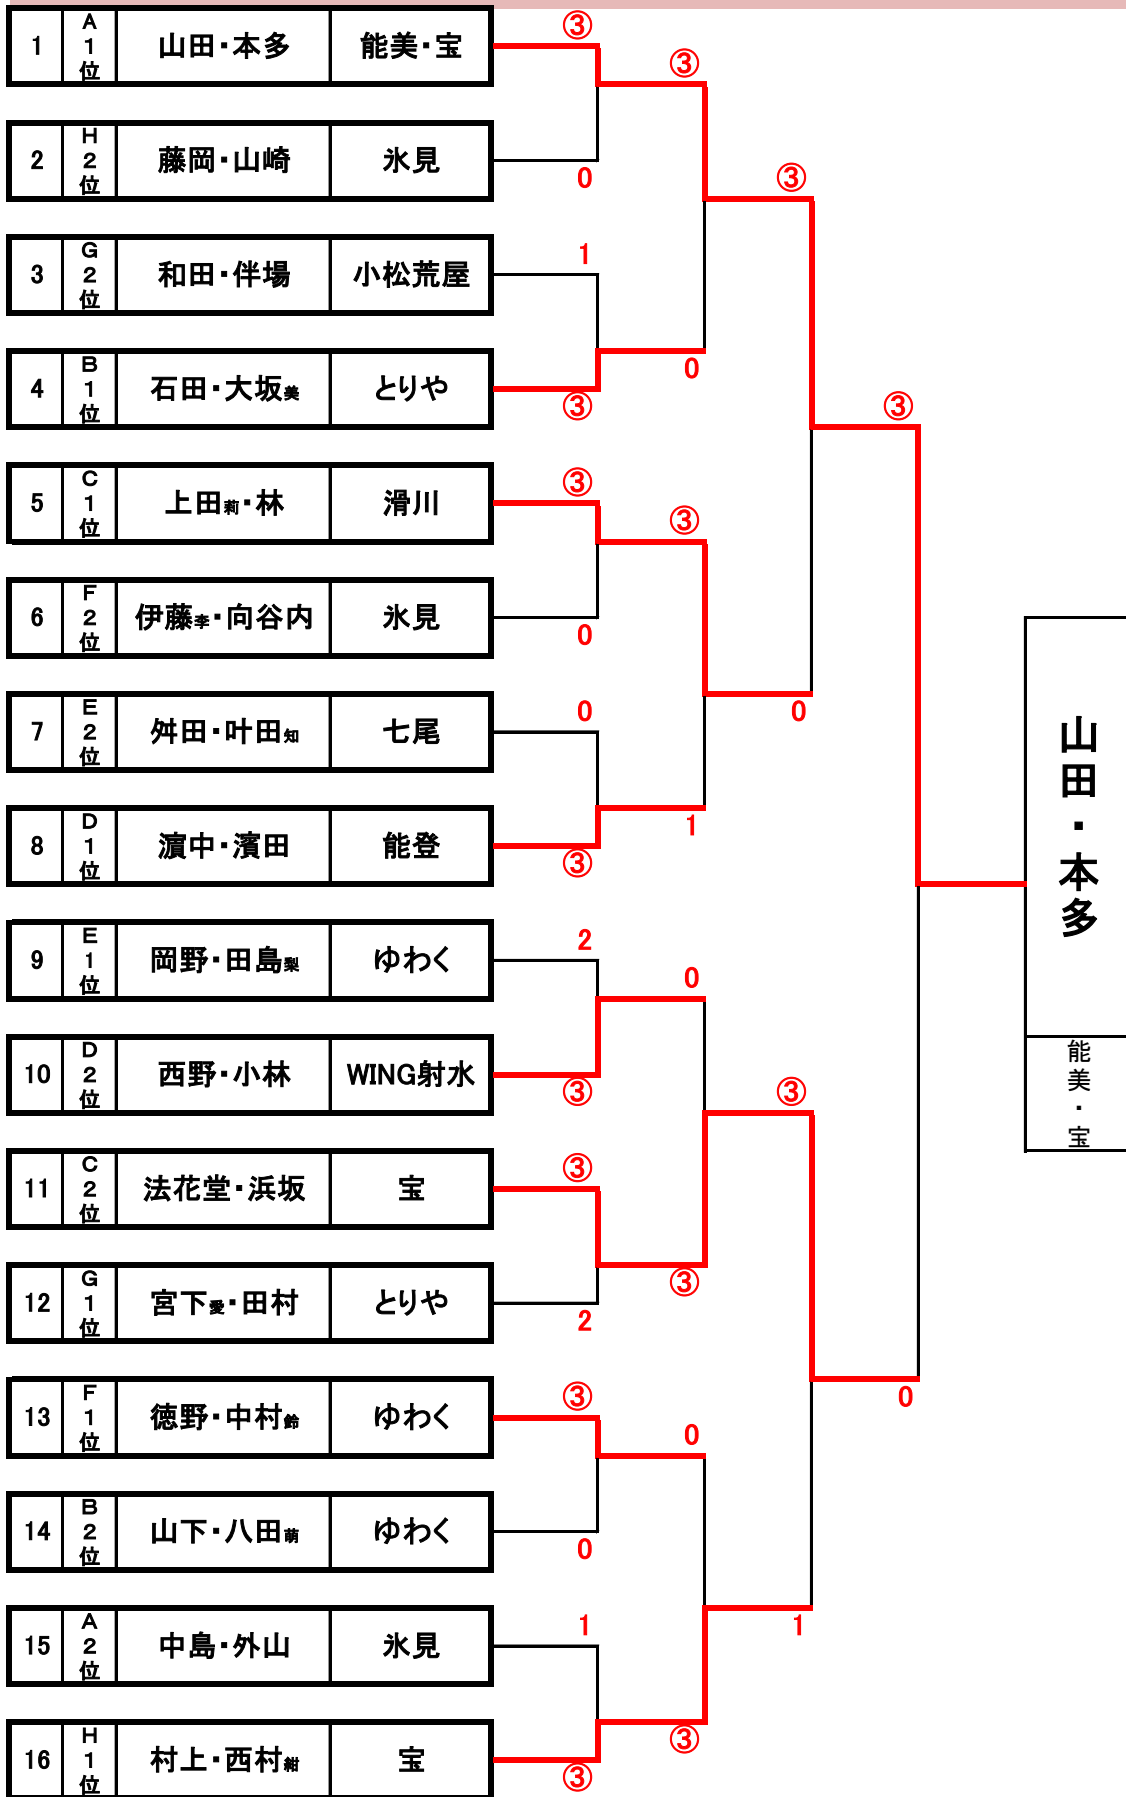

上級女子

A	No.	氏名	所属	1	2	3	勝敗		順位
	1	山田・本多	能美・宝		③	③	2	0	1
	2	中島・外山	氷見	0		③	1	1	2
	3	皆戸・友延^彩	町野	0	0		0	2	3

B	No.	氏名	所属	5	6	7	勝敗		順位
	4	松岡^さ・西谷	穴水		1	1	0	2	3
	5	山下・八田^萌	ゆわく	③		1	1	1	2
	6	石田・大坂^美	とりや	③	③		2	0	1

C	No.	氏名	所属	7	8	9	勝敗		順位
	7	上田^莉・林	滑川		③	③	2	0	1
	8	酢野・吉田	小松荒屋	1		0	0	2	3
	9	法花堂・浜坂	宝	0	③		1	1	2

D	No.	氏名	所属	10	11	12	勝敗		順位
	10	西野・小林	WING射水		③	1	1	1	2
	11	大橋^壇・大畑	田鶴浜	0		0	0	2	3
	12	濱中・濱田	能登	③	③		2	0	1

E	No.	氏名	所属	13	14	15	勝敗		順位
	13	舩田・叶田^知	七尾		③	0	1	1	2
	14	竹山・坂本^玲	穴水	2		0	0	2	3
	15	岡野・田島^梨	ゆわく	③	③		2	0	1

F	No.	氏名	所属	16	17	18	勝敗		順位
	16	角屋・清水	田鶴浜		0	0	0	2	3
	17	伊藤^季・向谷内	氷見	③		2	1	1	2
	18	徳野・中村^鈴	ゆわく	③	③		2	0	1

G	No.	氏名	所属	19	20	21	勝敗		順位
	19	宮下^愛・田村	とりや		③	③	2	0	1
	20	浦田・横田	滑川	0		1	0	2	3
	21	和田・伴場	小松荒屋	0	③		1	1	2

H	No.	氏名	所属	22	23	24	勝敗		順位
	22	村上・西村^紺	宝		③	③	2	0	1
	23	松岡^未・土井	穴水	0		0	0	2	3
	24	藤岡・山崎	氷見	0	③		1	1	2

上級女子決勝トーナメント