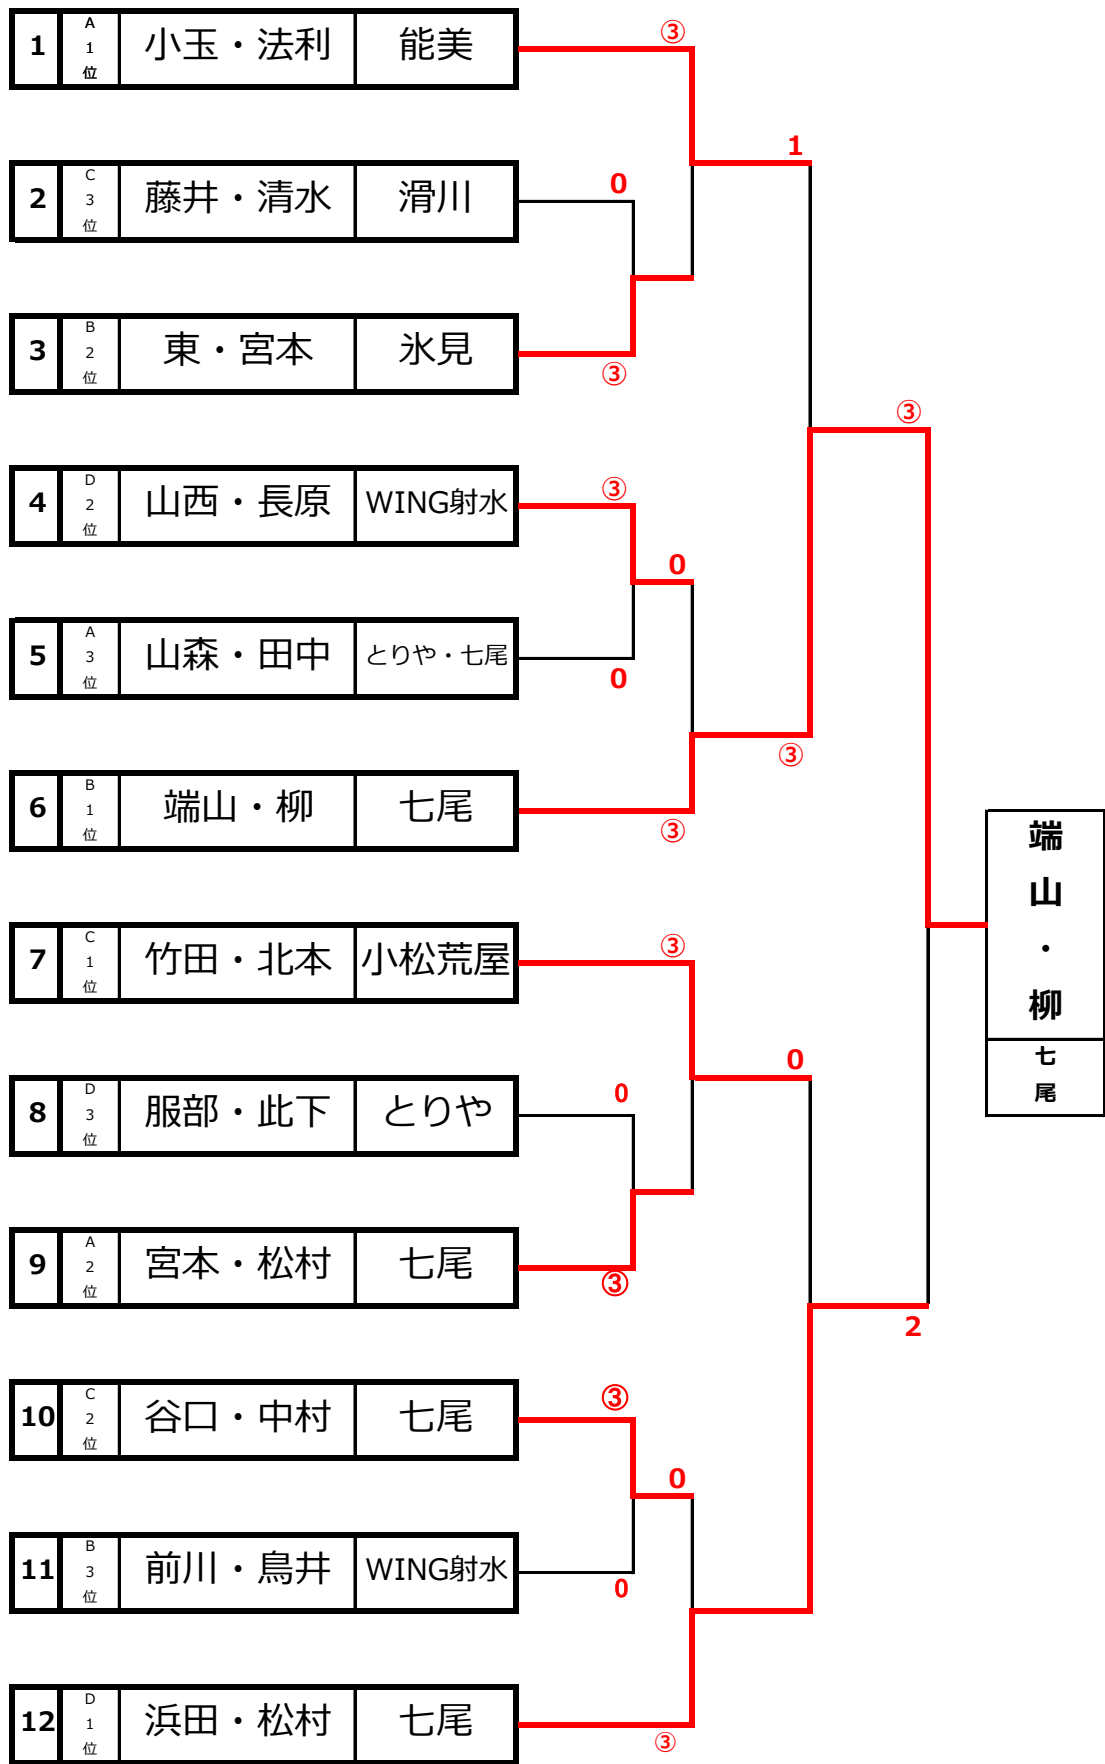

【上級男子の部】

第14回中能登小学生ソフトテニスとりや大会
平成26年9月6日(土)

A	No.	氏名	所属	1	2	3	4	勝敗		順位	
	1	山森・田中	とりや・七尾			③	1	0	1	2	3
2	倉本・漕上	穴水		0		1	0	0	3	4	
3	宮本_陸・松村_龍	七尾		③	③		1	2	1	2	
4	小玉・法利	能美		③	③	③		3	0	1	

B	No.	氏名	所属	5	6	7	8	勝敗		順位	
	5	高野・道淵	穴水			1	2	0	0	3	4
6	前川・鳥井	WING射水		③		1	1	1	2	3	
7	東・宮本	氷見		③	③		1	2	1	2	
8	端山・柳_海	七尾		③	③	③		3	0	1	

C	No.	氏名	所属	9	10	11	12	勝敗		順位	
	9	藤井_颯・清水	滑川			2	1	③	1	2	3
10	谷口_康・中村	七尾		③		0	③	2	1	2	
11	竹田・北本	小松荒屋		③	③		③	3	0	1	
12	南手・牧	ゆわく		2	0	0		0	3	4	

D	No.	氏名	所属	13	14	15	16	勝敗		順位	
	13	浜田・松村_零	七尾			③	③	③	3	0	1
14	服部・此下	とりや		0		③	0	1	2	3	
15	麻尾_友・界	小松荒屋		0	1		0	0	3	4	
16	山西・長原	WING射水		0	③	③		2	1	2	

上級男子決勝トーナメント