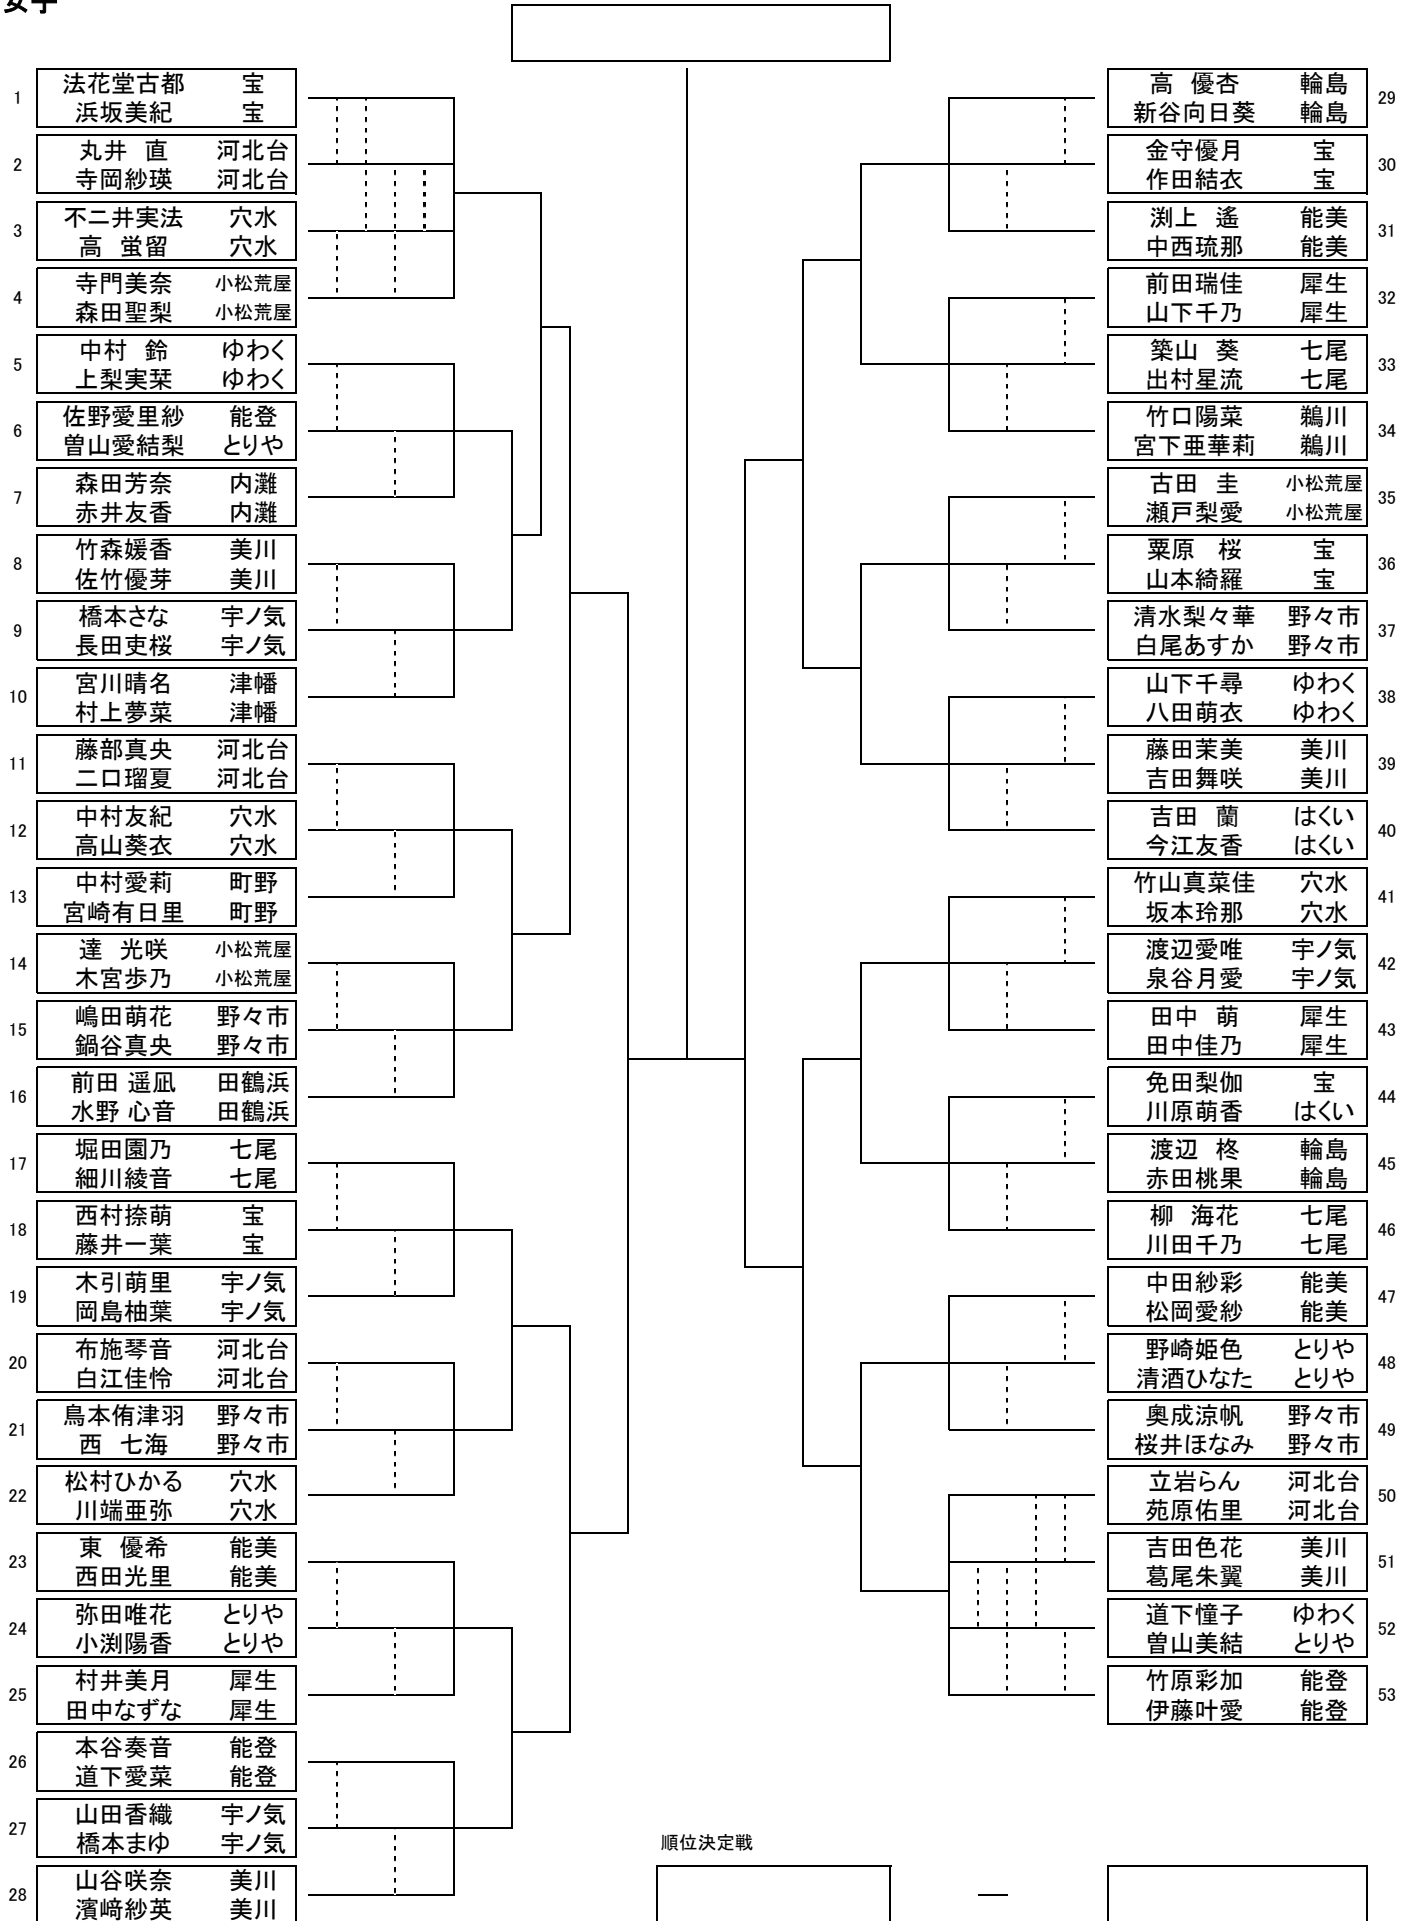

男子

(順位決定戦)

(北信越代表決定戦)

女子

- | | | |
|----|-------|------|
| 1 | 法花堂古都 | 宝 |
| | 浜坂美紀 | 宝 |
| 2 | 丸井直 | 河北台 |
| | 寺岡紗瑛 | 河北台 |
| 3 | 不二井実法 | 穴水 |
| | 高 瑩留 | 穴水 |
| 4 | 寺門美奈 | 小松荒屋 |
| | 森田聖梨 | 小松荒屋 |
| 5 | 中村 鈴 | ゆわく |
| | 上梨実菜 | ゆわく |
| 6 | 佐野愛里紗 | 能登 |
| | 曾山愛結梨 | とりや |
| 7 | 森田芳奈 | 内灘 |
| | 赤井友香 | 内灘 |
| 8 | 竹森媛香 | 美川 |
| | 佐竹優芽 | 美川 |
| 9 | 橋本さな | 宇ノ気 |
| | 長田吏桜 | 宇ノ気 |
| 10 | 宮川晴名 | 津幡 |
| | 村上夢菜 | 津幡 |
| 11 | 藤部真央 | 河北台 |
| | 二口瑠夏 | 河北台 |
| 12 | 中村友紀 | 穴水 |
| | 高山葵衣 | 穴水 |
| 13 | 中村愛莉 | 町野 |
| | 宮崎有日里 | 町野 |
| 14 | 達 光咲 | 小松荒屋 |
| | 木宮歩乃 | 小松荒屋 |
| 15 | 嶋田萌花 | 野々市 |
| | 鍋谷真央 | 野々市 |
| 16 | 前田 遥凪 | 田鶴浜 |
| | 水野 心音 | 田鶴浜 |
| 17 | 堀田園乃 | 七尾 |
| | 細川綾音 | 七尾 |
| 18 | 西村捺萌 | 宝 |
| | 藤井一葉 | 宝 |
| 19 | 木引萌里 | 宇ノ気 |
| | 岡島柚葉 | 宇ノ気 |
| 20 | 布施琴音 | 河北台 |
| | 白江佳怜 | 河北台 |
| 21 | 鳥本侑津羽 | 野々市 |
| | 西 七海 | 野々市 |
| 22 | 松村ひかる | 穴水 |
| | 川端亜弥 | 穴水 |
| 23 | 東 優希 | 能美 |
| | 西田光里 | 能美 |
| 24 | 弥田唯花 | とりや |
| | 小湊陽香 | とりや |
| 25 | 村井美月 | 犀生 |
| | 田中なずな | 犀生 |
| 26 | 本谷奏音 | 能登 |
| | 道下愛菜 | 能登 |
| 27 | 山田香織 | 宇ノ気 |
| | 橋本まゆ | 宇ノ気 |
| 28 | 山谷咲奈 | 美川 |
| | 濱崎紗英 | 美川 |

- | | | |
|----|-------|------|
| 29 | 高 優杏 | 輪島 |
| | 新谷向日葵 | 輪島 |
| 30 | 金守優月 | 宝 |
| | 作田結衣 | 宝 |
| 31 | 湊上 遙 | 能美 |
| | 中西琉那 | 能美 |
| 32 | 前田瑞佳 | 犀生 |
| | 山下千乃 | 犀生 |
| 33 | 築山 葵 | 七尾 |
| | 出村星流 | 七尾 |
| 34 | 竹口陽菜 | 鶴川 |
| | 宮下亜華莉 | 鶴川 |
| 35 | 古田 圭 | 小松荒屋 |
| | 瀬戸梨愛 | 小松荒屋 |
| 36 | 粟原 桜 | 宝 |
| | 山本綺羅 | 宝 |
| 37 | 清水梨々華 | 野々市 |
| | 白尾あすか | 野々市 |
| 38 | 山下千尋 | ゆわく |
| | 八田萌衣 | ゆわく |
| 39 | 藤田菜美 | 美川 |
| | 吉田舞咲 | 美川 |
| 40 | 吉田 蘭 | はくい |
| | 今江友香 | はくい |
| 41 | 竹山真菜佳 | 穴水 |
| | 坂本玲那 | 穴水 |
| 42 | 渡辺愛唯 | 宇ノ気 |
| | 泉谷月愛 | 宇ノ気 |
| 43 | 田中 萌 | 犀生 |
| | 田中佳乃 | 犀生 |
| 44 | 免田梨伽 | 宝 |
| | 川原萌香 | はくい |
| 45 | 渡辺 柊 | 輪島 |
| | 赤田桃果 | 輪島 |
| 46 | 柳 海花 | 七尾 |
| | 川田千乃 | 七尾 |
| 47 | 中田紗彩 | 能美 |
| | 松岡愛紗 | 能美 |
| 48 | 野崎姫色 | とりや |
| | 清酒ひなた | とりや |
| 49 | 奥成涼帆 | 野々市 |
| | 桜井ほなみ | 野々市 |
| 50 | 立岩らん | 河北台 |
| | 苑原佑里 | 河北台 |
| 51 | 吉田色花 | 美川 |
| | 葛尾朱翼 | 美川 |
| 52 | 道下懂子 | ゆわく |
| | 曾山美結 | とりや |
| 53 | 竹原彩加 | 能登 |
| | 伊藤叶愛 | 能登 |