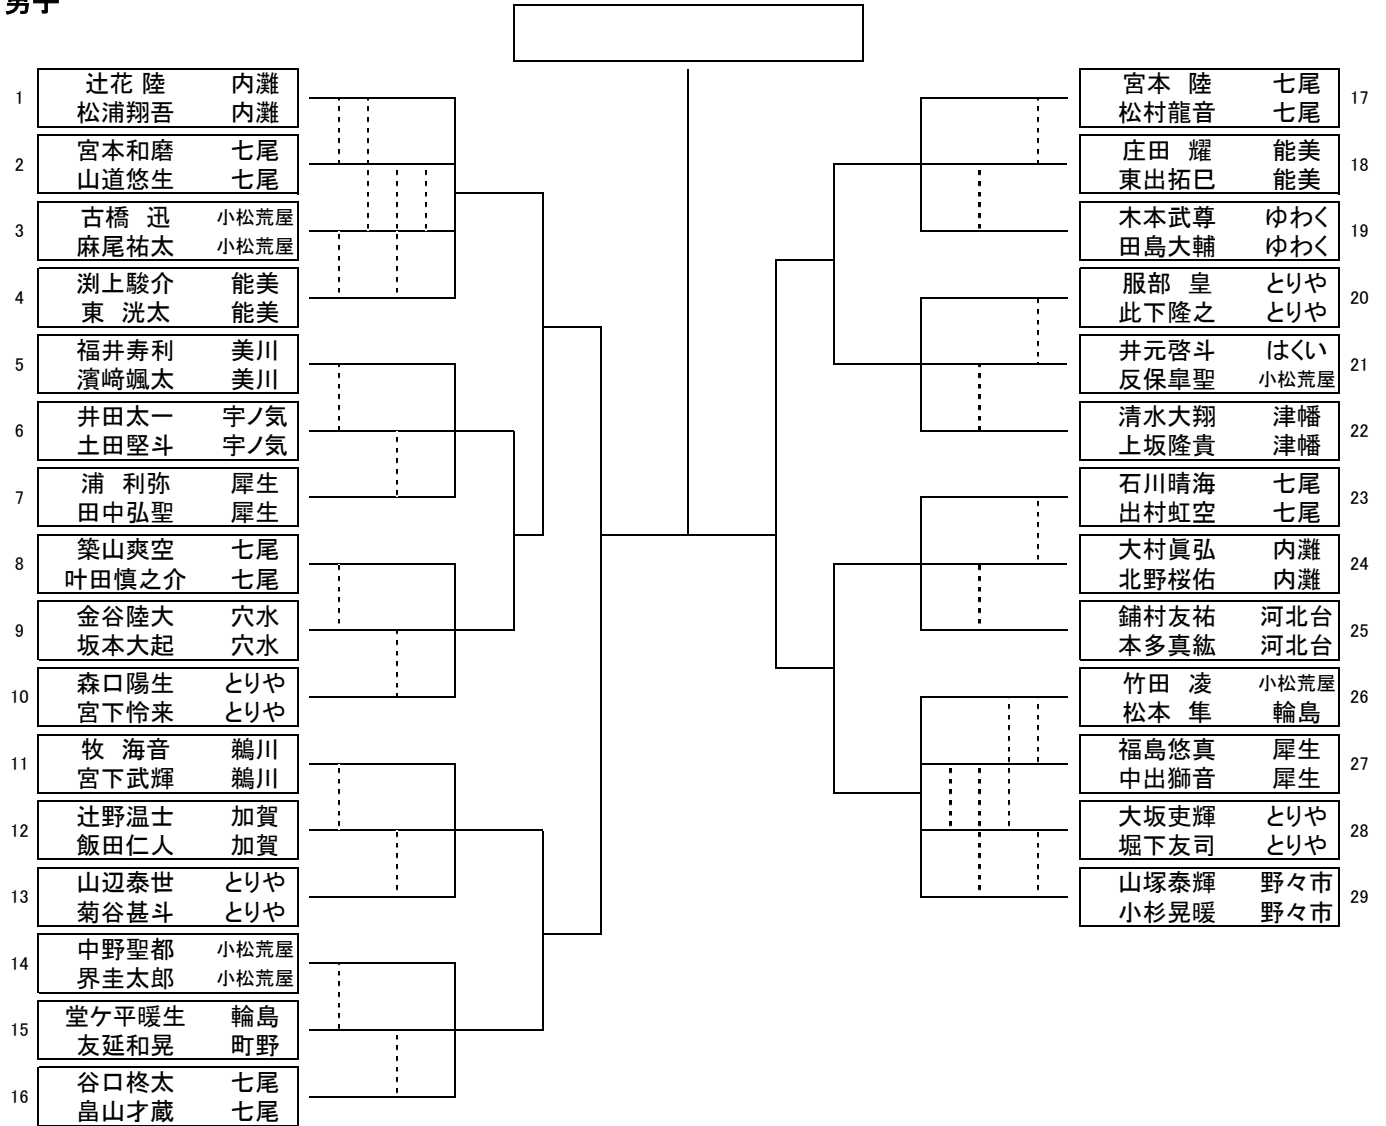

男子

(順位決定戦)

(北信越代表決定戦)

女子

- | | | |
|----|-------|------|
| 1 | 法花堂古都 | 宝 |
| | 浜坂美紀 | 宝 |
| 2 | 丸井直 | 河北台 |
| | 寺岡紗瑛 | 河北台 |
| 3 | 不二井実法 | 穴水 |
| | 高 瑩留 | 穴水 |
| 4 | 寺門美奈 | 小松荒屋 |
| | 森田聖梨 | 小松荒屋 |
| 5 | 中村 鈴 | ゆわく |
| | 上梨実菜 | ゆわく |
| 6 | 佐野愛里紗 | 能登 |
| | 曾山愛結梨 | とりや |
| 7 | 森田芳奈 | 内灘 |
| | 赤井友香 | 内灘 |
| 8 | 竹森媛香 | 美川 |
| | 佐竹優芽 | 美川 |
| 9 | 橋本さな | 宇ノ気 |
| | 長田吏桜 | 宇ノ気 |
| 10 | 宮川晴名 | 津幡 |
| | 村上夢菜 | 津幡 |
| 11 | 藤部真央 | 河北台 |
| | 二口瑠夏 | 河北台 |
| 12 | 中村友紀 | 穴水 |
| | 高山葵衣 | 穴水 |
| 13 | 中村愛莉 | 町野 |
| | 宮崎有日里 | 町野 |
| 14 | 達 光咲 | 小松荒屋 |
| | 木宮歩乃 | 小松荒屋 |
| 15 | 嶋田萌花 | 野々市 |
| | 鍋谷真央 | 野々市 |
| 16 | 前田 遥凪 | 田鶴浜 |
| | 水野 心音 | 田鶴浜 |
| 17 | 堀田園乃 | 七尾 |
| | 細川綾音 | 七尾 |
| 18 | 西村捺萌 | 宝 |
| | 藤井一葉 | 宝 |
| 19 | 木引萌里 | 宇ノ気 |
| | 岡島柚葉 | 宇ノ気 |
| 20 | 布施琴音 | 河北台 |
| | 白江佳怜 | 河北台 |
| 21 | 鳥本侑津羽 | 野々市 |
| | 西 七海 | 野々市 |
| 22 | 松村ひかる | 穴水 |
| | 川端亜弥 | 穴水 |
| 23 | 東 優希 | 能美 |
| | 西田光里 | 能美 |
| 24 | 弥田唯花 | とりや |
| | 小湊陽香 | とりや |
| 25 | 村井美月 | 犀生 |
| | 田中なずな | 犀生 |
| 26 | 本谷奏音 | 能登 |
| | 道下愛菜 | 能登 |
| 27 | 山田香織 | 宇ノ気 |
| | 橋本まゆ | 宇ノ気 |
| 28 | 山谷咲奈 | 美川 |
| | 濱崎紗英 | 美川 |