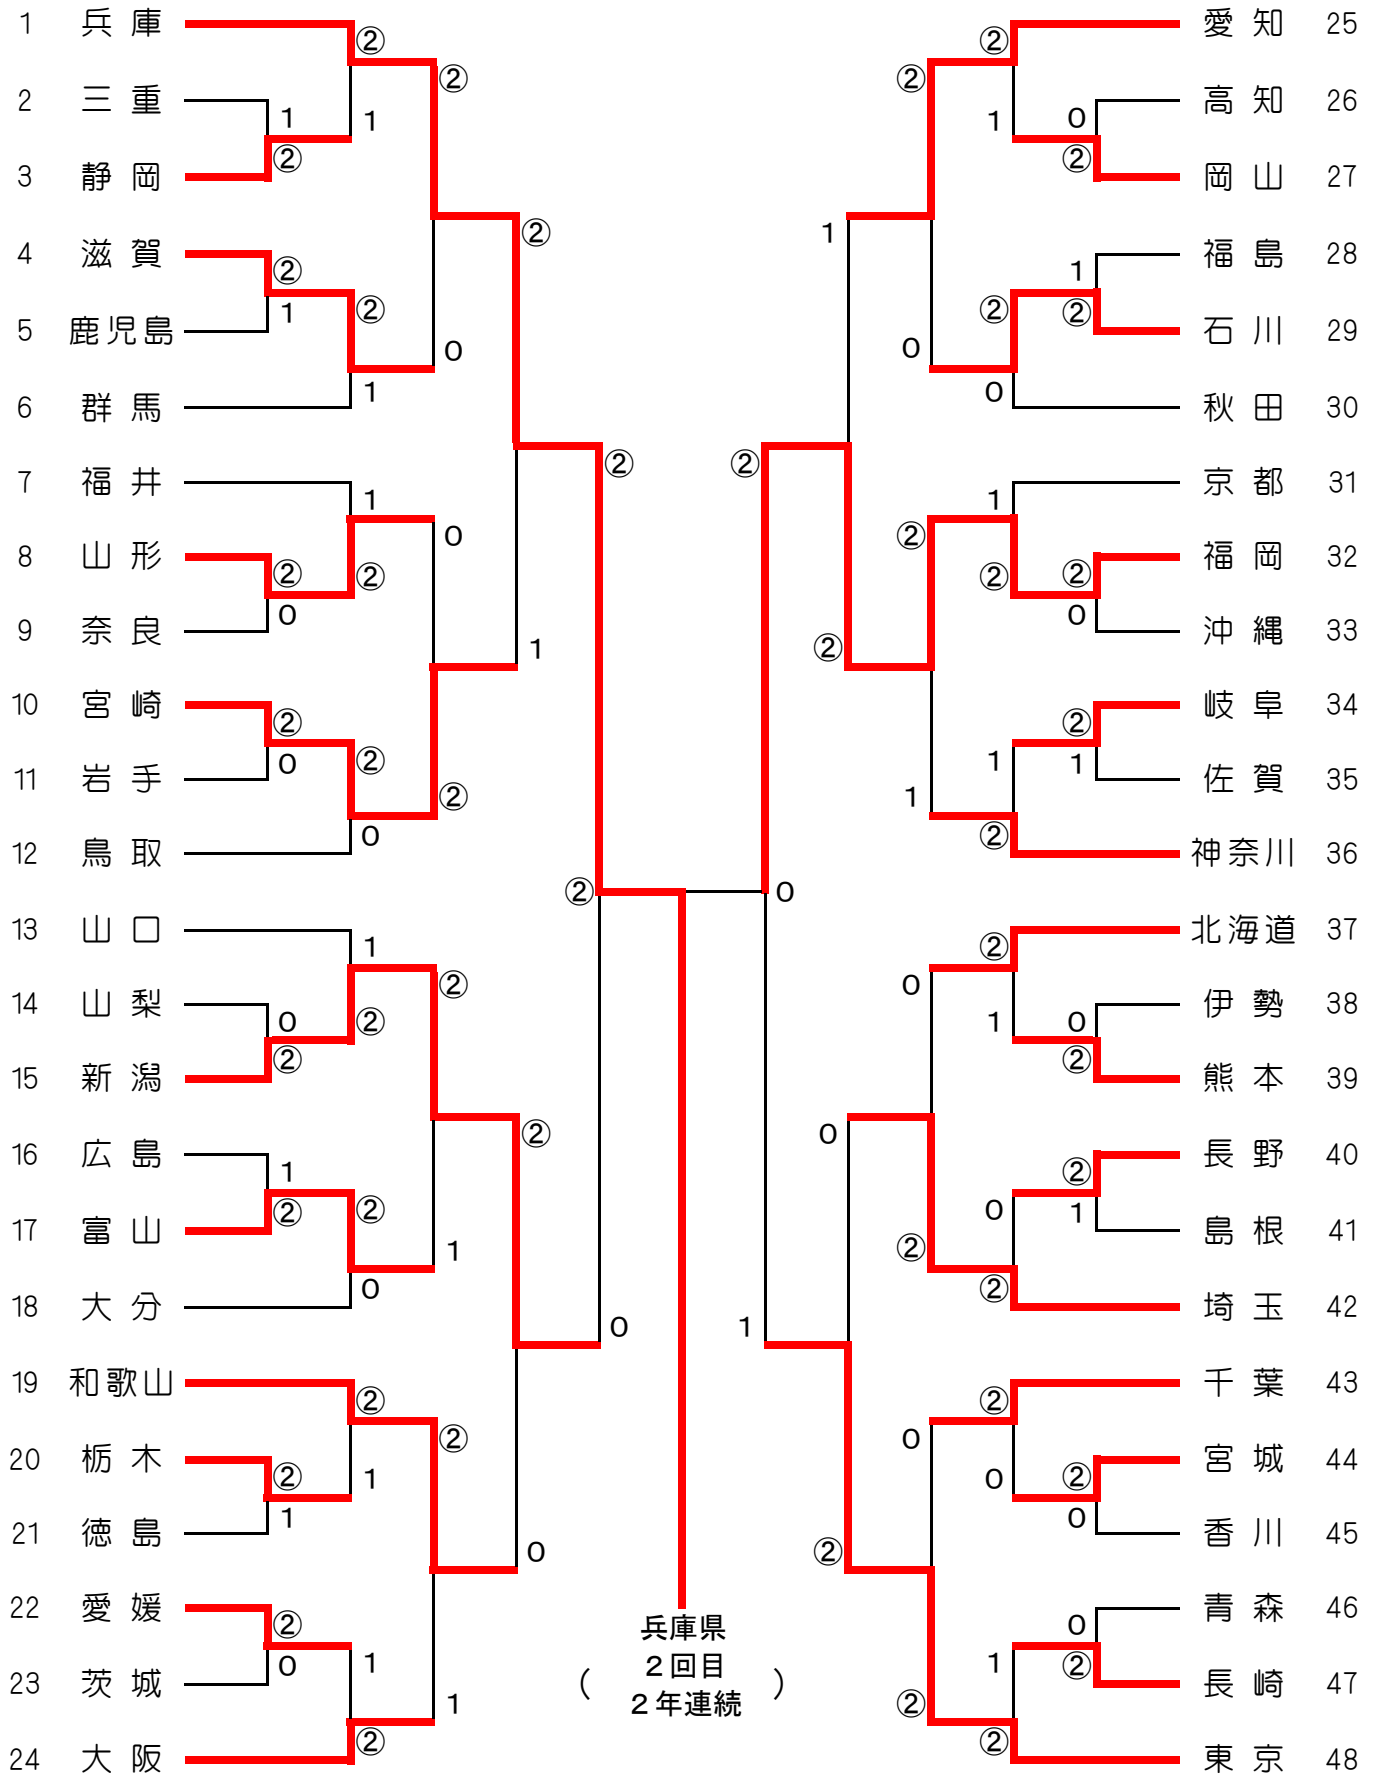

東日本大震災復興支援 『がんばれ！東北 ソフトテニスの仲間たち！！』

第26回 都道府県対抗全日本中学生大会

女子都道府県対抗戦

平成27年 3月27日(金)

東日本大震災復興支援 『がんばれ！東北 ソフトテニスの仲間たち！！』

第26回 都道府県対抗全日本中学生ソフトテニス大会

【準決勝】

女子都道府県対抗

1	兵 庫 県	②		0	新 潟 県	1 5	
1	竹 田 真 樹 中 野 舞	④	④	1	1	水 澤 奈 央 佐 藤 有 加	1
			④	0			
			3	⑤			
			⑤	3			
			④	1			
2	足 立 梨々花 平 岡 琴 恵	④	④	1	1	河 村 恵 夏 福 島 要	2
			④	2			
			⑥	4			
			2	④			
			④	1			
3	津 本 美 衣 木 瀬 晶 絵					前 山 愛 阿 部 真 夕	3

3 2	福 岡 県	②		1	東 京 都	4 8	
1	原 口 美 咲 上 野 そ よ こ	④	⑥	4	2	藤 木 美 玖 南 歩 果	1
			4	⑥			
			2	④			
			④	1			
			④	2			
2	為 藤 真 夏 古 田 絢 愛	3	0	④	④	鈴 木 理 奈 原 島 百 合 香	2
			2	④			
			⑤	3			
			④	0			
			⑤	3			
3	下 川 さ くら 石 野 由 佳	④	1	④	3	土 屋 莉 子 長 谷 川 え り 奈	3
			8	⑩			
			3	⑤			
			⑤	⑦			
			⑤	3			
	④	2					
	④	2					
	⑥	4					
	⑦	3					

【決 勝】

1	兵 庫 県	②		0	福 岡 県	3 2	
1	竹 田 真 樹 中 野 舞	④	④	1	0	原 口 美 咲 上 野 そ よ こ	1
			④	0			
			⑥	4			
			④	1			
2	足 立 梨々花 平 岡 琴 恵	④	2	④	1	為 藤 真 夏 古 田 絢 愛	2
			⑧	6			
			④	1			
			⑤	3			
			④	1			
3	津 本 美 衣 木 瀬 晶 絵					下 川 さ くら 石 野 由 佳	3