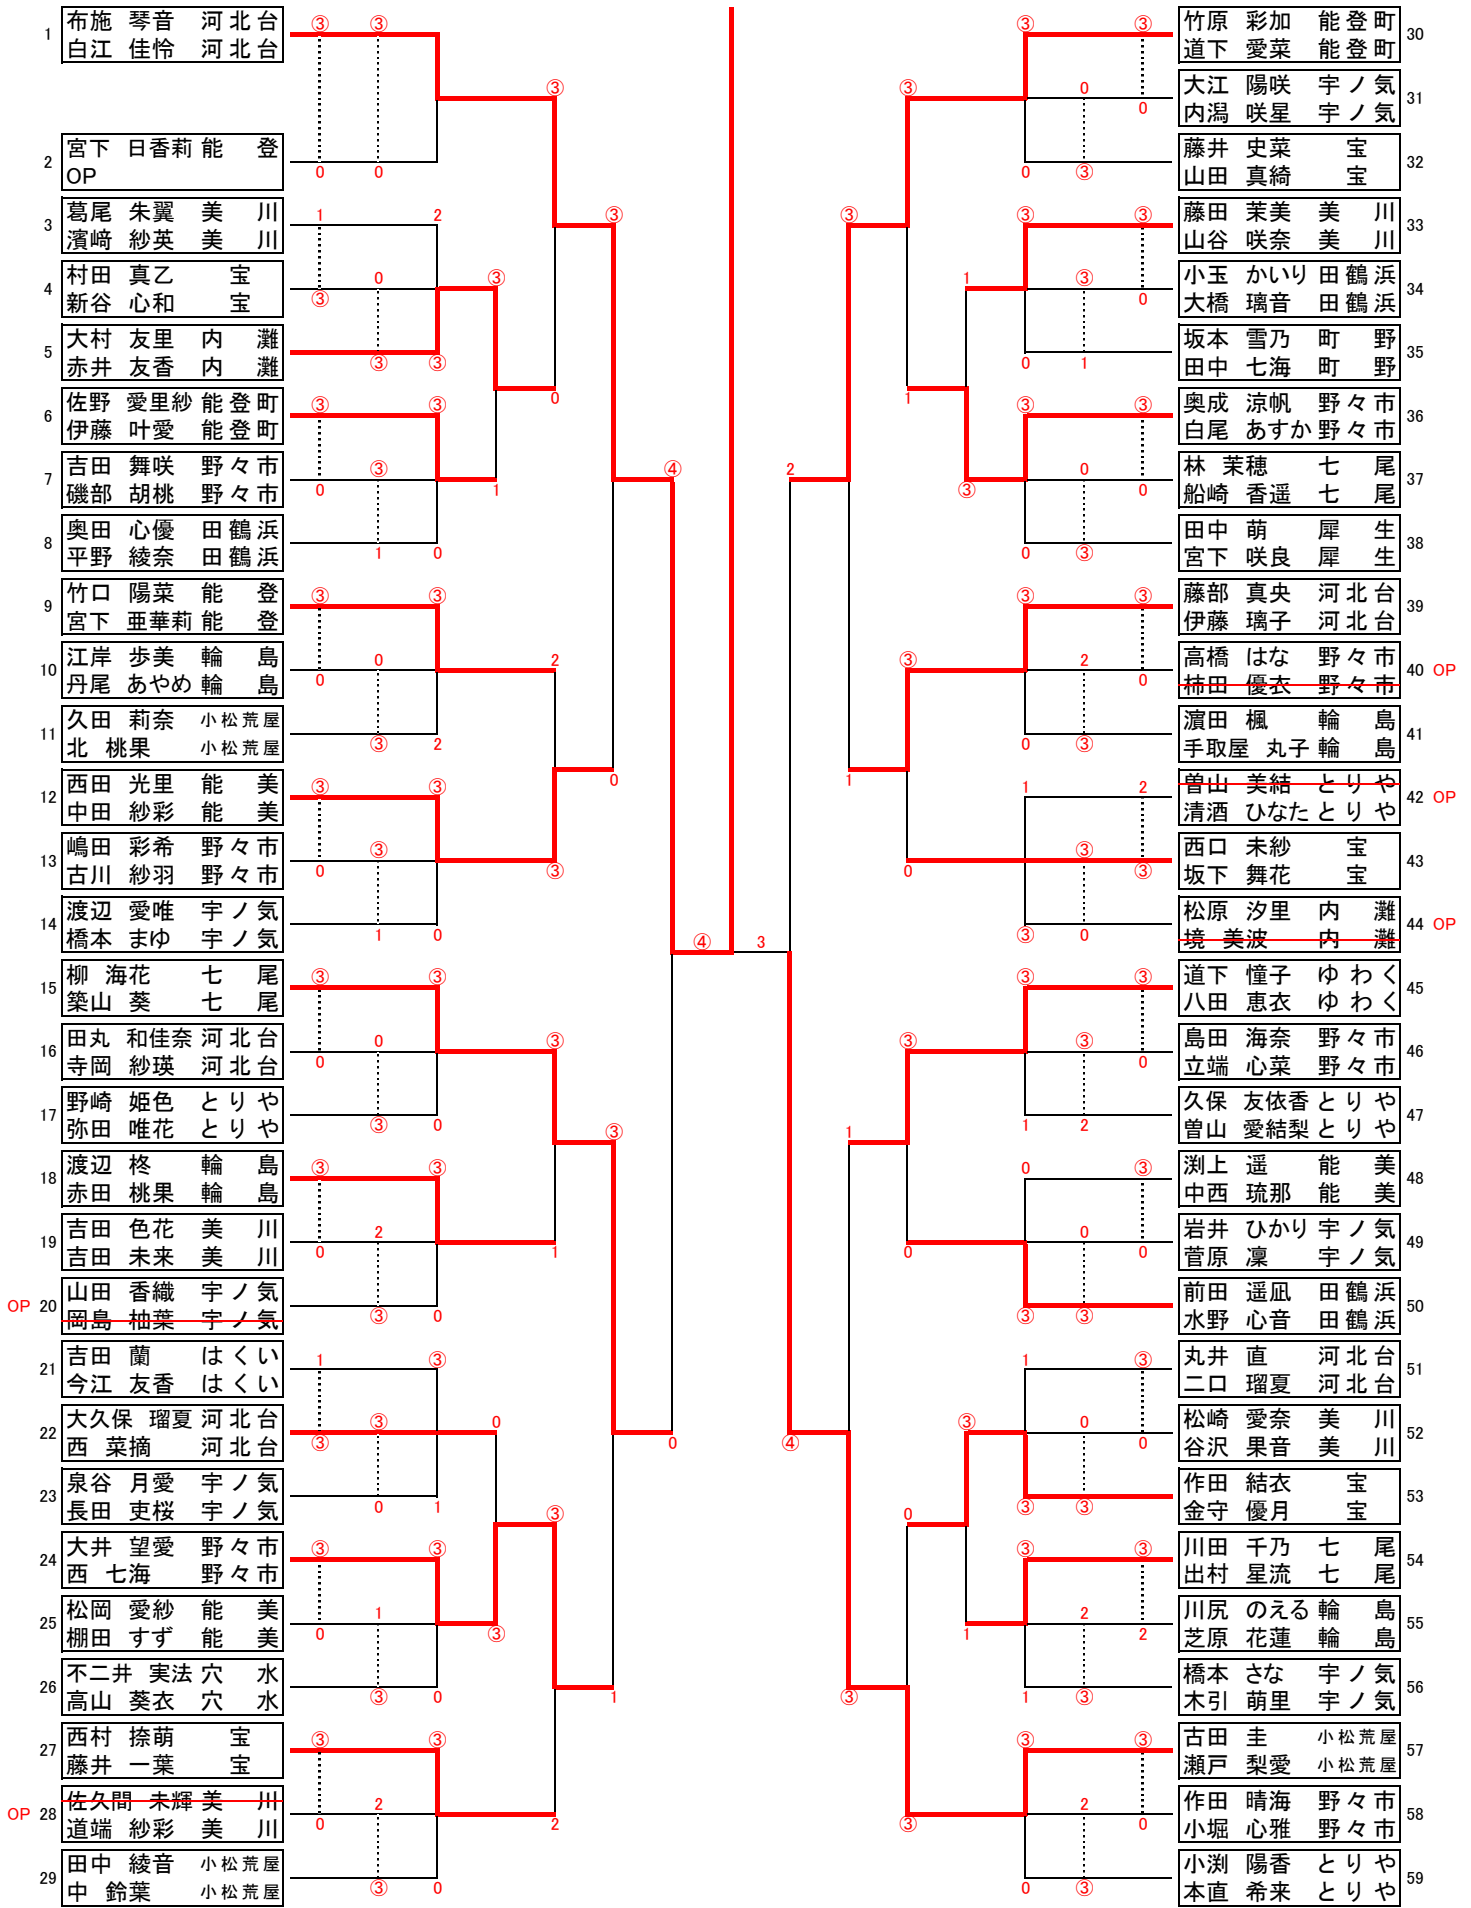

男子

牧 海音/宮下 武輝[能登]

女子

布施 琴音/白江 佳怜[河北台]

(男子順位決定戦)

(女子順位決定戦)

(男子北信越出場決定戦 ※各リーグ2位によるフリー抽選 但し同チームの対戦は避けるよう考慮する)

～男子の部結果～

- ☆1位 牧 海音/宮下 武輝[能登ソフトテニスホーツ少年団]
- ☆2位 宮本 陸/山道 悠生[七尾ジュニアソフトテニスクラブ]
- ☆3位 松浦 翔吾/中村 咲介[内灘ジュニアソフトテニスクラブ]
- 叶田 慎之介/松村 龍音[七尾ジュニアソフトテニスクラブ]

～女子の部結果～

- ☆1位 布施 琴音/白江 佳怜[河北台キッズソフトテニスクラブ]
- ☆2位 古田 圭/瀬戸 梨愛[小松荒屋ジュニアソフトテニスクラブ]
- ☆3位 柳 海花/築山 葵[七尾ジュニアソフトテニスクラブ]
- 竹原 彩加/道下 愛菜[能登町ジュニアソフトテニスクラブ]