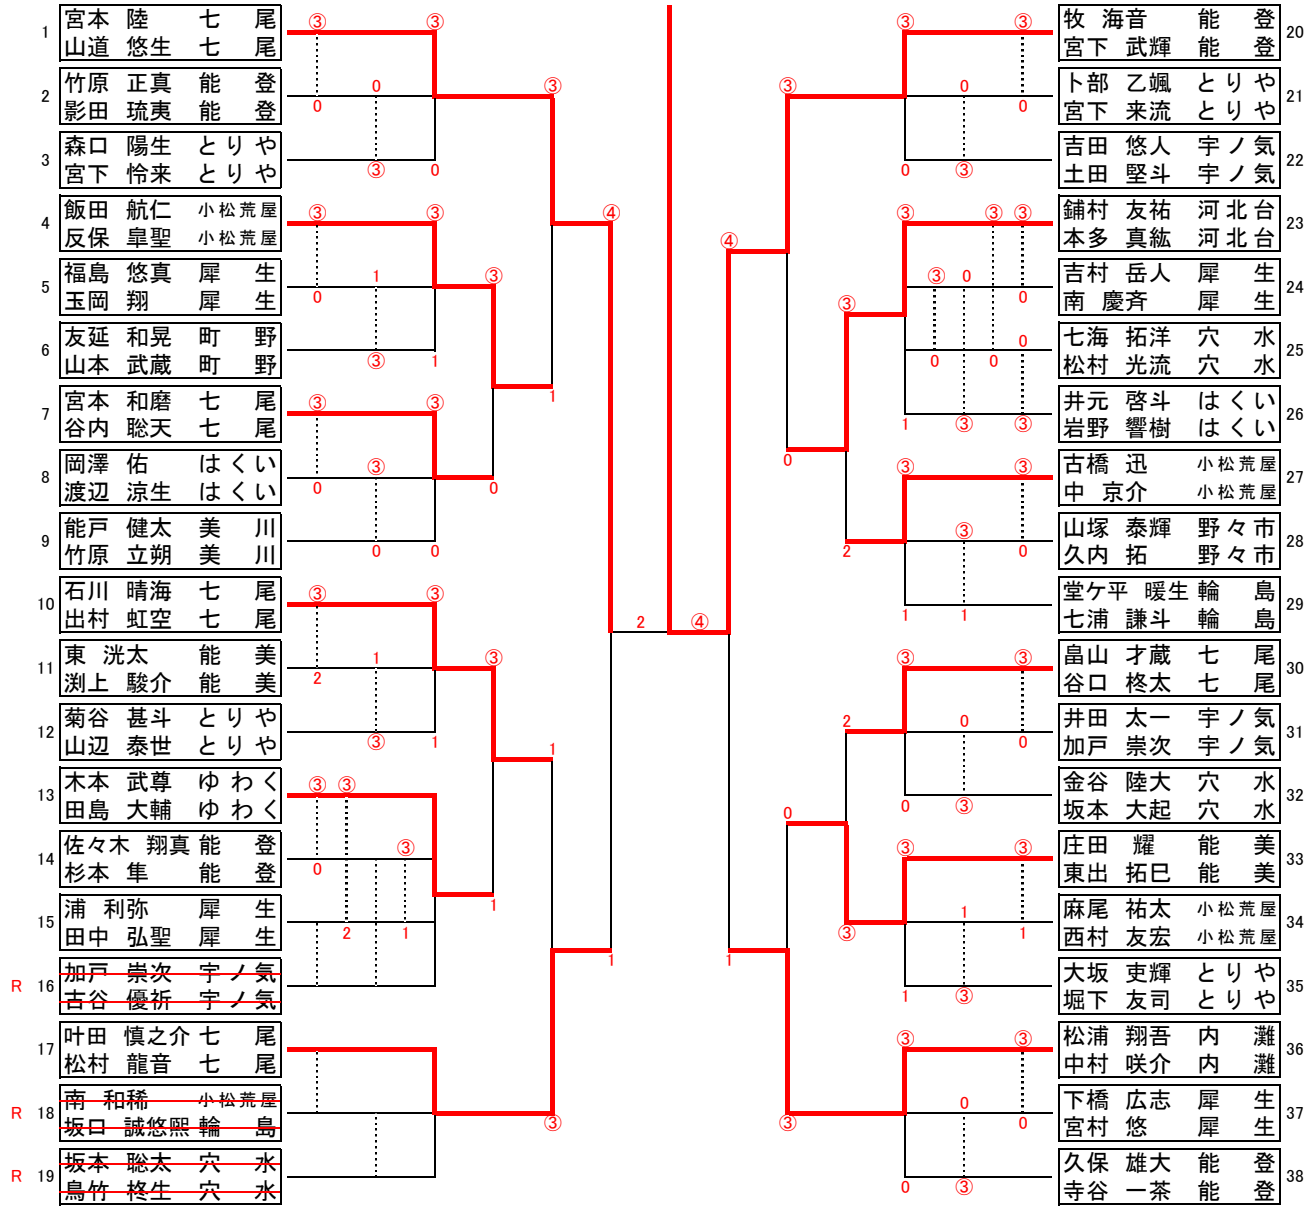

男子

牧 海音/宮下 武輝[能登]

女子

布施 琴音/白江 佳怜[河北台]

(男子順位決定戦)

(女子順位決定戦)

(男子北信越出場決定戦 ※各リーグ2位によるフリー抽選 但し同チームの対戦は避けるよう考慮する)

～男子の部結果～

- ☆1位 牧 海音/宮下 武輝[能登ソフトテニスホーツ少年団]
- ☆2位 宮本 陸/山道 悠生[七尾ジュニアソフトテニスクラブ]
- ☆3位 松浦 翔吾/中村 咲介[内灘ジュニアソフトテニスクラブ]
- 叶田 慎之介/松村 龍音[七尾ジュニアソフトテニスクラブ]

～女子の部結果～

- ☆1位 布施 琴音/白江 佳怜[河北台キッズソフトテニスクラブ]
- ☆2位 古田 圭/瀬戸 梨愛[小松荒屋ジュニアソフトテニスクラブ]
- ☆3位 柳 海花/築山 葵[七尾ジュニアソフトテニスクラブ]
- 竹原 彩加/道下 愛菜[能登町ジュニアソフトテニスクラブ]