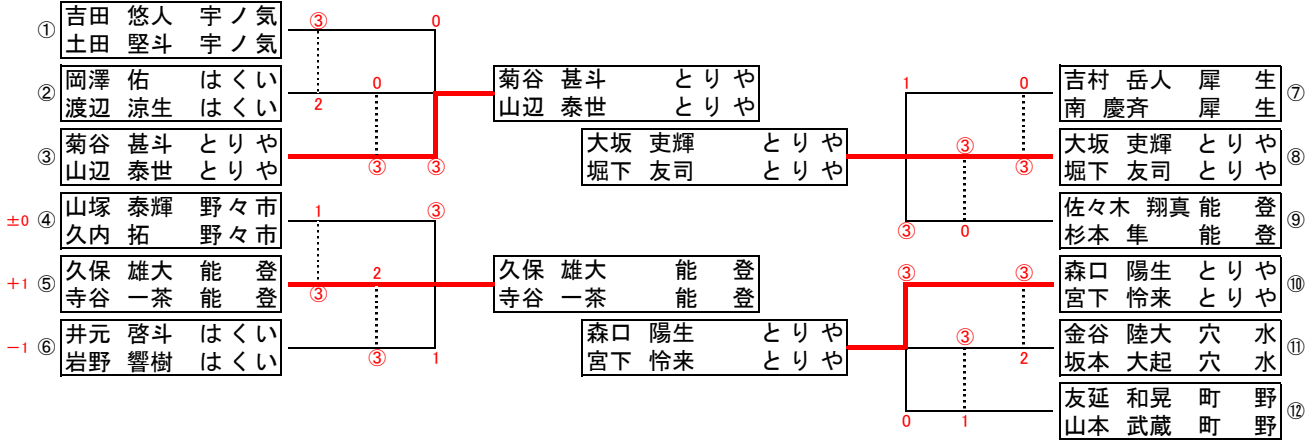

男子

牧 海音/宮下 武輝[能登]

女子

布施 琴音/白江 佳怜[河北台]

(男子順位決定戦)

(女子順位決定戦)

(男子北信越出場決定戦 ※各リーグ2位によるフリー抽選 但し同チームの対戦は避けるよう考慮する)

～男子の部結果～