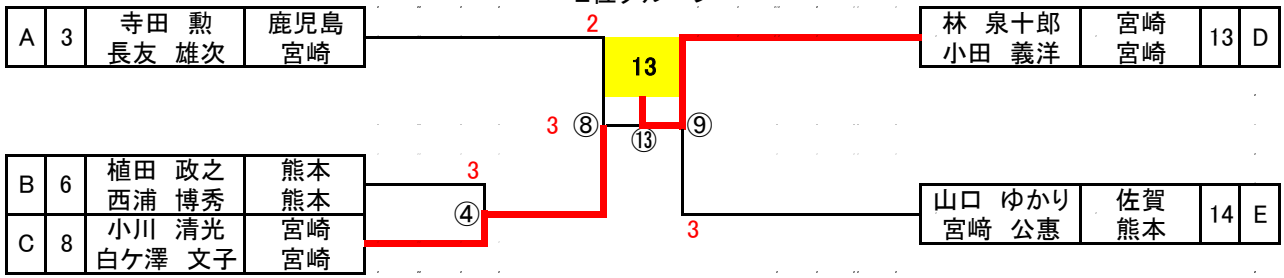

鶴組

2位グループ

3位グループ

鶴組  
本戦

| A | 氏名             | 所属           | 1 | 2 | 3 | 勝点 | 差 | 順位 |
|---|----------------|--------------|---|---|---|----|---|----|
| 1 | 工藤 英二<br>後藤 哲夫 | 大分<br>大分     | △ | ④ | ④ | 2  |   | 1  |
| 2 | 椎葉 真理<br>丈下 尚志 | 宮崎<br>宮崎     | 1 | △ | 1 | 0  |   | 3  |
| 3 | 盧 大鉉<br>曹 海龍   | 大韓民国<br>大韓民国 | 2 | ④ | △ | 1  |   | 2  |