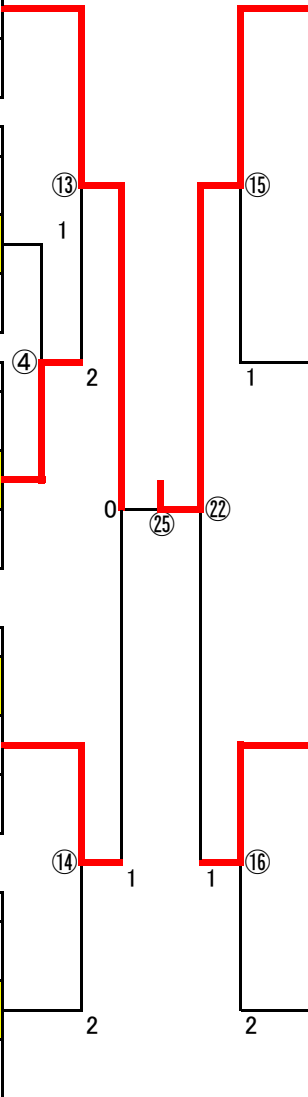

鶴組
本戦

A	氏名	所属	1	2	3	勝点	差	順位
1	津曲 まり子 寺園 園順	宮崎		④④	R	0		1
2	松浦 ケイコ 萩原 利文	宮崎	01		R	0		2
3	今泉 正代 今泉 三也	鹿児島 鹿児島	R	R		0		3

B	氏名	所属	4	5	6	勝点	差	順位
4	宮崎 早苗 桑園 礼子	熊本 熊本		R	R	0		3
5	岩木 恵子 高橋 久美	宮崎	R		④④	0		1
6	八田 建造 稲増 孝恵	福岡 福岡	R	01		0		2

C	氏名	所属	7	8	9	勝点	差	順位
7	島袋 清晴 大城 良雄	沖縄 沖縄		1	2	0		3
8	藍澤 昭八 関谷 忠	大分 宮崎	④		④	2		1
9	朴 淳海 崔 仁秀	大韓民国 大韓民国	④	1		1		2

D	氏名	所属	10	11	12	勝点	差	順位
10	青木 重雄 福田 保光	宮崎		④	④	2		1
11	小瀬戸 一郎 小瀬戸 啓子	鹿児島 鹿児島	3		3	0		3
12	小寺 清治 近藤 治董	福井 福井	3	④		1		2

E	氏名	所属	13	14	15	勝点	差	順位
13	酒井 盛明 長田 精二	宮崎		④	1	1		3
14	長岡 まゆみ 有田 庄子	熊本 熊本	3		④	1		1
15	鄭 宗元 張 昇煥	大韓民国 大韓民国	④	2		1		2

F	氏名	所属	16	17	18	勝点	差	順位
16	永野 允 出水田 芳男	鹿児島 鹿児島		④	④	2		1
17	大山 奈保子 木佐木 涼子	宮崎	0		④	1		2
18	長田 芙佐江 長田 敏弘	京都 京都	0	0		0		3

G	氏名	所属	19	20	21	勝点	差	順位
19	梅本 健治 梅本 和子	山口 山口		R	R	0		3
20	金 鍾元 車 相淑	大韓民国 大韓民国	R		02	0		2
21	渡部 元宣 長友 典男	宮崎	R	④④		0		1

H	氏名	所属	22	23	24	25	勝点	差	順位
22	森田 耕司 石丸 恭助	沖縄 山口		④	④	④	3		1
23	田上 義一 高野 めり子	鹿児島 宮崎	0		④	0	1	-3	4
24	尾方 明美 谷川 清子	熊本 熊本	0	3		④	1	3	2
25	裴 永朝 松本 利一	大韓民国 宮崎	1	④	0		1	0	3

I	氏名	所属	26	27	28	勝点	差	順位
26	田原迫 孝一 徳重 秀志	鹿児島 鹿児島		④	④	2		
27	都原 弘幸 江藤 昭吾	宮崎	1		3	0		
28	宋 世權 崔 大仁	大韓民国 大韓民国	1	④		1