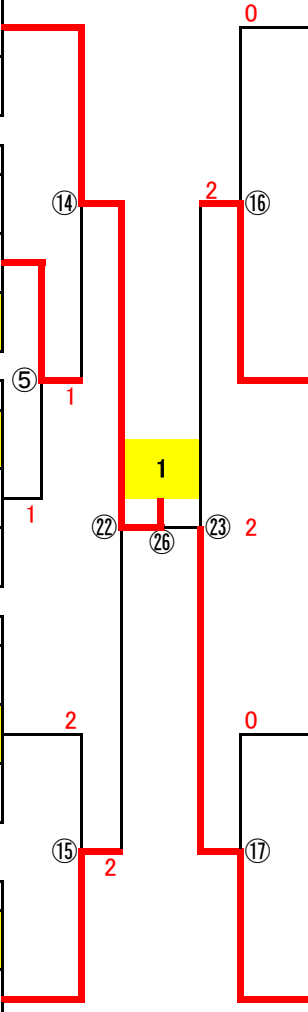

鶴組
本戦

A	氏名	所属	1	2	3	勝点	差	順位
1	徳田 敦子 清本 郁子	熊本 熊本	1	④	④	2		1
2	服部 節子 彦田 正子	宮崎 宮崎	1	1	2	0		3
3	木佐貴 良子 藤原 美知代	宮崎 宮崎	1	④	1			2

B	氏名	所属	4	5	6	勝点	差	順位
4	吉川 ヨシ子 外山 トシ子	宮崎 宮崎	4	2	0	0		3
5	長友 義人 山下 博美	宮崎 熊本	④	0	1			2
6	岩男 奈美子 岩男 立夫	大分 大分	④	④	2			1

C	氏名	所属	7	8	9	勝点	差	順位
7	本 允子 長曾我部 泰	宮崎 宮崎	7	④	④	2		1
8	吉田 純子 打越 芳子	和歌山 和歌山	3	3	④	1		2
9	中馬 弘子 竹村 和子	宮崎 宮崎	3	2	0			3

D	氏名	所属	10	11	12	勝点	差	順位
10	弓削 恵 中村 倫子	宮崎 宮崎	10	3	④	1		2
11	田原 節子 矢部 武彦	宮崎 宮崎	④	④	2	0		1
12	竹内 一郎 城田 俊子	福井 福岡	0	0	0			3

E	氏名	所属	13	14	15	勝点	差	順位
13	寺本 豊 益田 様二	熊本 熊本	13	④	3	1		1
14	堺 美佐子 鈴木 潤子	宮崎 宮崎	0	④	1			2
15	高見 サヨ子 常岡 尚子	宮崎 宮崎	④	1	1			3

F	氏名	所属	16	17	18	勝点	差	順位
16	伊比井 黎一 富高 文夫	宮崎 宮崎	16	④	1	1		2
17	山崎 和子 重信 宏行	熊本 鹿児島	0	④	1	-3		3
18	須藤 八千代 森山 三鶴	福岡 福岡	④	3	1	2		1

G	氏名	所属	19	20	21	22	勝点	差	順位
19	田口 美喜夫 山元 正一	宮崎 宮崎	19	④	④	④	3		1
20	比江島 修子 宮部 恵子	宮崎 宮崎	0	④	④	2		2	
21	平井 夫至子 佐藤 久恵	福井 静岡	1	1	2	0		4	
22	大野 美代子 鎌田 恭子	和歌山 和歌山	1	0	④	1		3	

H	氏名	所属	23	24	25	26	勝点	差	順位
23	平田 数秋 辻本 さよ	愛媛 和歌山	23	2	1	1	0		4
24	竹下 忠良 赤木 茂夫	宮崎 宮崎	④	④	④	3		1	
25	岩尾 美春 上田 弘子	宮崎 宮崎	④	0	3	1		3	
26	大西 豊 沼尻 昌可	兵庫 兵庫	④	0	④	2		2	

I	氏名	所属	27	28	29	勝点	差	順位
27	廣田 昭子 東山 悦子	宮崎 宮崎	27	④	④	2		1
28	田添 登代子 中村 説朗	熊本 宮崎	0	④	1			2
29	秋葉 フクラ 篠原 加代子	鹿児島 鹿児島	0	3	0			3