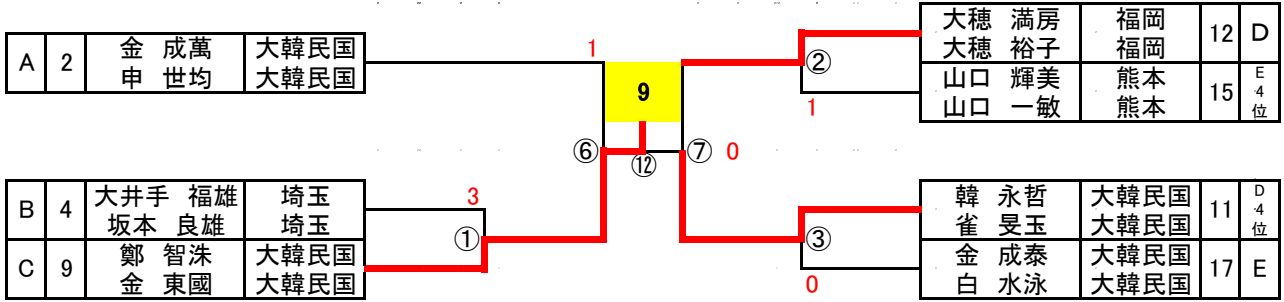

鶴組

2位グループ

3位グループ

鶴組  
本戦

| A | 氏名             | 所属           | 1 | 2 | 3 | 勝点 | 差 | 順位 |
|---|----------------|--------------|---|---|---|----|---|----|
| 1 | 工藤 英二<br>後藤 哲夫 | 大分<br>大分     | △ | ④ | ④ | 2  |   | 1  |
| 2 | 椎葉 真理<br>丈下 尚志 | 宮崎<br>宮崎     | 1 | △ | 1 | 0  |   | 3  |
| 3 | 盧 大鉉<br>曹 海龍   | 大韓民国<br>大韓民国 | 2 | ④ | △ | 1  |   | 2  |