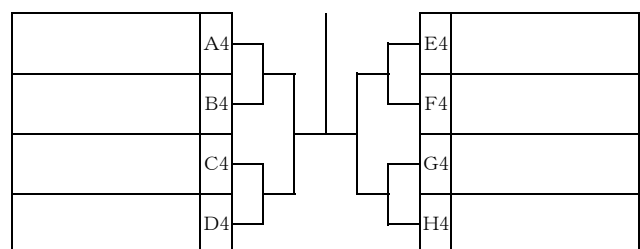

試合順 5チーム ①1-2, ②3-4, ③2-5, ④1-3, ⑤4-5, ⑥2-3, ⑦1-4, ⑧3-5, ⑨2-4, ⑩1-5
4チーム ①1-2, ②3-4, ③1-3, ④2-4, ⑤2-3, ⑥1-4

1位トーナメント

2位トーナメント

3位トーナメント

4位トーナメント

女子団体戦

1 宝達A	(羽咋郡)				東和A	(加賀)	31
2 田鶴浜A	(七尾)				津幡C	(河北)	32
3 穴水B	(鳳珠)				犀生B	(金沢)	33
4 南部A	(小松)				高松A	(河北)	34
5 志賀B	(羽咋郡)				宝達B	(羽咋郡)	35
6 高松C	(河北)				緑丘B	(珠洲)	36
7 朝日A	(七尾)				北鳴A	(金沢)	37
8 野々市A	(野々市)				能登香島A	(七尾)	38
9 泉C	(金沢)				南部B	(小松)	39
10 輪島B	(輪島)				鳴和B	(金沢)	40
11 兼六A	(金沢)				宝立A	(珠洲)	41
12 七尾東部A	(七尾)				三崎A	(珠洲)	42
13 北鳴B	(金沢)				羽咋B	(羽咋市)	43
14 能登香島B	(七尾)				野々市B	(野々市)	44
15 犀生A	(金沢)				穴水A	(鳳珠)	45
16 内灘A	(河北)				輪島A	(輪島)	46
17 宝達C	(羽咋郡)				津幡B	(河北)	47
18 富来C	(羽咋郡)				羽咋C	(羽咋市)	48
19 東陽A	(輪島)				金石A	(金沢)	49
20 鳴和A	(金沢)				志賀A	(羽咋郡)	50
21 高松B	(河北)				北鳴C	(金沢)	51
22 七尾東部C	(七尾)				田鶴浜B	(七尾)	52
23 羽咋A	(羽咋市)				緑丘A	(珠洲)	53
24 津幡A	(河北)				松波A	(鳳珠)	54
25 緑丘C	(珠洲)				泉B	(金沢)	55
26 富来B	(羽咋郡)				七尾東部B	(七尾)	56
27 泉A	(金沢)				富来A	(羽咋郡)	57
28 野々市C	(野々市)				内灘B	(河北)	58
29 内灘C	(河北)				鳴和C	(金沢)	59
30 板津A	(小松)				中能登A	(中能登)	60