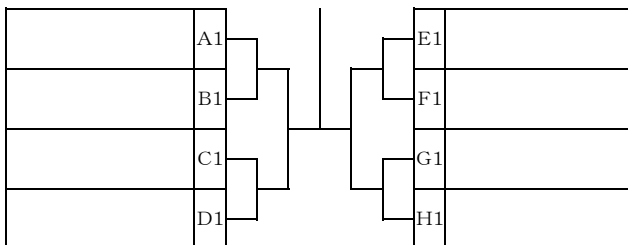

男子団体戦

Aリーグ			1	2	3	4	5	勝率	順位
1	中能登A	(鹿島)	/					/4	
2	志賀C	(羽咋郡)		/				/4	
3	城南C	(金沢)			/			/4	
4	七尾東部B	(七尾)				/		/4	
5	松波A	(鳳珠)					/	/4	

Eリーグ			1	2	3	4	勝率	順位
1	穴水A	(鳳珠)	/				/3	
2	大徳C	(金沢)		/			/3	
3	志賀B	(羽咋郡)			/		/3	
4	鳴和A	(金沢)				/	/3	

Bリーグ			1	2	3	4	勝率	順位
1	羽咋A	(羽咋市)	/				/3	
2	鳴和B	(金沢)		/			/3	
3	御祓B	(七尾)			/		/3	
4	大徳A	(金沢)				/	/3	

Fリーグ			1	2	3	4	勝率	順位
1	御祓A	(七尾)	/				/3	
2	城南B	(金沢)		/			/3	
3	羽咋B	(羽咋市)			/		/3	
4	板津A	(小松)				/	/3	

Cリーグ			1	2	3	4	勝率	順位
1	朝日A	(七尾)	/				/3	
2	富来B	(羽咋郡)		/			/3	
3	能都A	(鳳珠)			/		/3	
4	志賀A	(羽咋郡)				/	/3	

Gリーグ			1	2	3	4	勝率	順位
1	布水A	(野々市)	/				/3	
2	能登香島B	(七尾)		/			/3	
3	中能登B	(鹿島)			/		/3	
4	富来A	(羽咋郡)				/	/3	

Dリーグ			1	2	3	4	勝率	順位
1	能登香島A	(七尾)	/				/3	
2	輪島B	(輪島)		/			/3	
3	中能登C	(鹿島)			/		/3	
4	城南A	(金沢)				/	/3	

Hリーグ			1	2	3	4	5	勝率	順位
1	七尾東部A	(七尾)	/					/4	
2	大徳B	(金沢)		/				/4	
3	鳴和C	(金沢)			/			/4	
4	羽咋C	(羽咋市)				/		/4	
5	輪島A	(輪島)					/	/4	

試合順 5チーム ①1-2, ②3-4, ③2-5, ④1-3, ⑤4-5, ⑥2-3, ⑦1-4, ⑧3-5, ⑨2-4, ⑩1-5
4チーム ①1-2, ②3-4, ③1-3, ④2-4, ⑤2-3, ⑥1-4

1位トーナメント