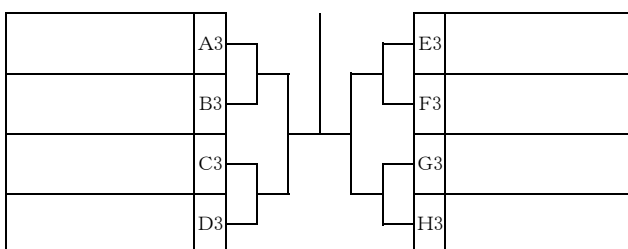

試合順 5チーム ①1-2, ②3-4, ③2-5, ④1-3, ⑤4-5, ⑥2-3, ⑦1-4, ⑧3-5, ⑨2-4, ⑩1-5
4チーム ①1-2, ②3-4, ③1-3, ④2-4, ⑤2-3, ⑥1-4

1位トーナメント

2位トーナメント

3位トーナメント

4位トーナメント

女子団体戦

1 宝達A	(羽咋郡)				東和A	(加賀)	31
2 田鶴浜A	(七尾)				津幡C	(河北)	32
3 穴水B	(鳳珠)				犀生B	(金沢)	33
4 南部A	(小松)				高松A	(河北)	34
5 志賀B	(羽咋郡)				宝達B	(羽咋郡)	35
6 高松C	(河北)				緑丘B	(珠洲)	36
7 朝日A	(七尾)				北鳴A	(金沢)	37
8 野々市A	(野々市)				能登香島A	(七尾)	38
9 泉C	(金沢)				南部B	(小松)	39
10 輪島B	(輪島)				鳴和B	(金沢)	40
11 兼六A	(金沢)				宝立A	(珠洲)	41
12 七尾東部A	(七尾)				三崎A	(珠洲)	42
13 北鳴B	(金沢)				羽咋B	(羽咋市)	43
14 能登香島B	(七尾)				野々市B	(野々市)	44
15 犀生A	(金沢)				穴水A	(鳳珠)	45
16 内灘A	(河北)				輪島A	(輪島)	46
17 宝達C	(羽咋郡)				津幡B	(河北)	47
18 富来C	(羽咋郡)				羽咋C	(羽咋市)	48
19 東陽A	(輪島)				金石A	(金沢)	49
20 鳴和A	(金沢)				志賀A	(羽咋郡)	50
21 高松B	(河北)				北鳴C	(金沢)	51
22 七尾東部C	(七尾)				田鶴浜B	(七尾)	52
23 羽咋A	(羽咋市)				緑丘A	(珠洲)	53
24 津幡A	(河北)				松波A	(鳳珠)	54
25 緑丘C	(珠洲)				泉B	(金沢)	55
26 富来B	(羽咋郡)				七尾東部B	(七尾)	56
27 泉A	(金沢)				富来A	(羽咋郡)	57
28 野々市C	(野々市)				内灘B	(河北)	58
29 内灘C	(河北)				鳴和C	(金沢)	59
30 板津A	(小松)				中能登A	(中能登)	60