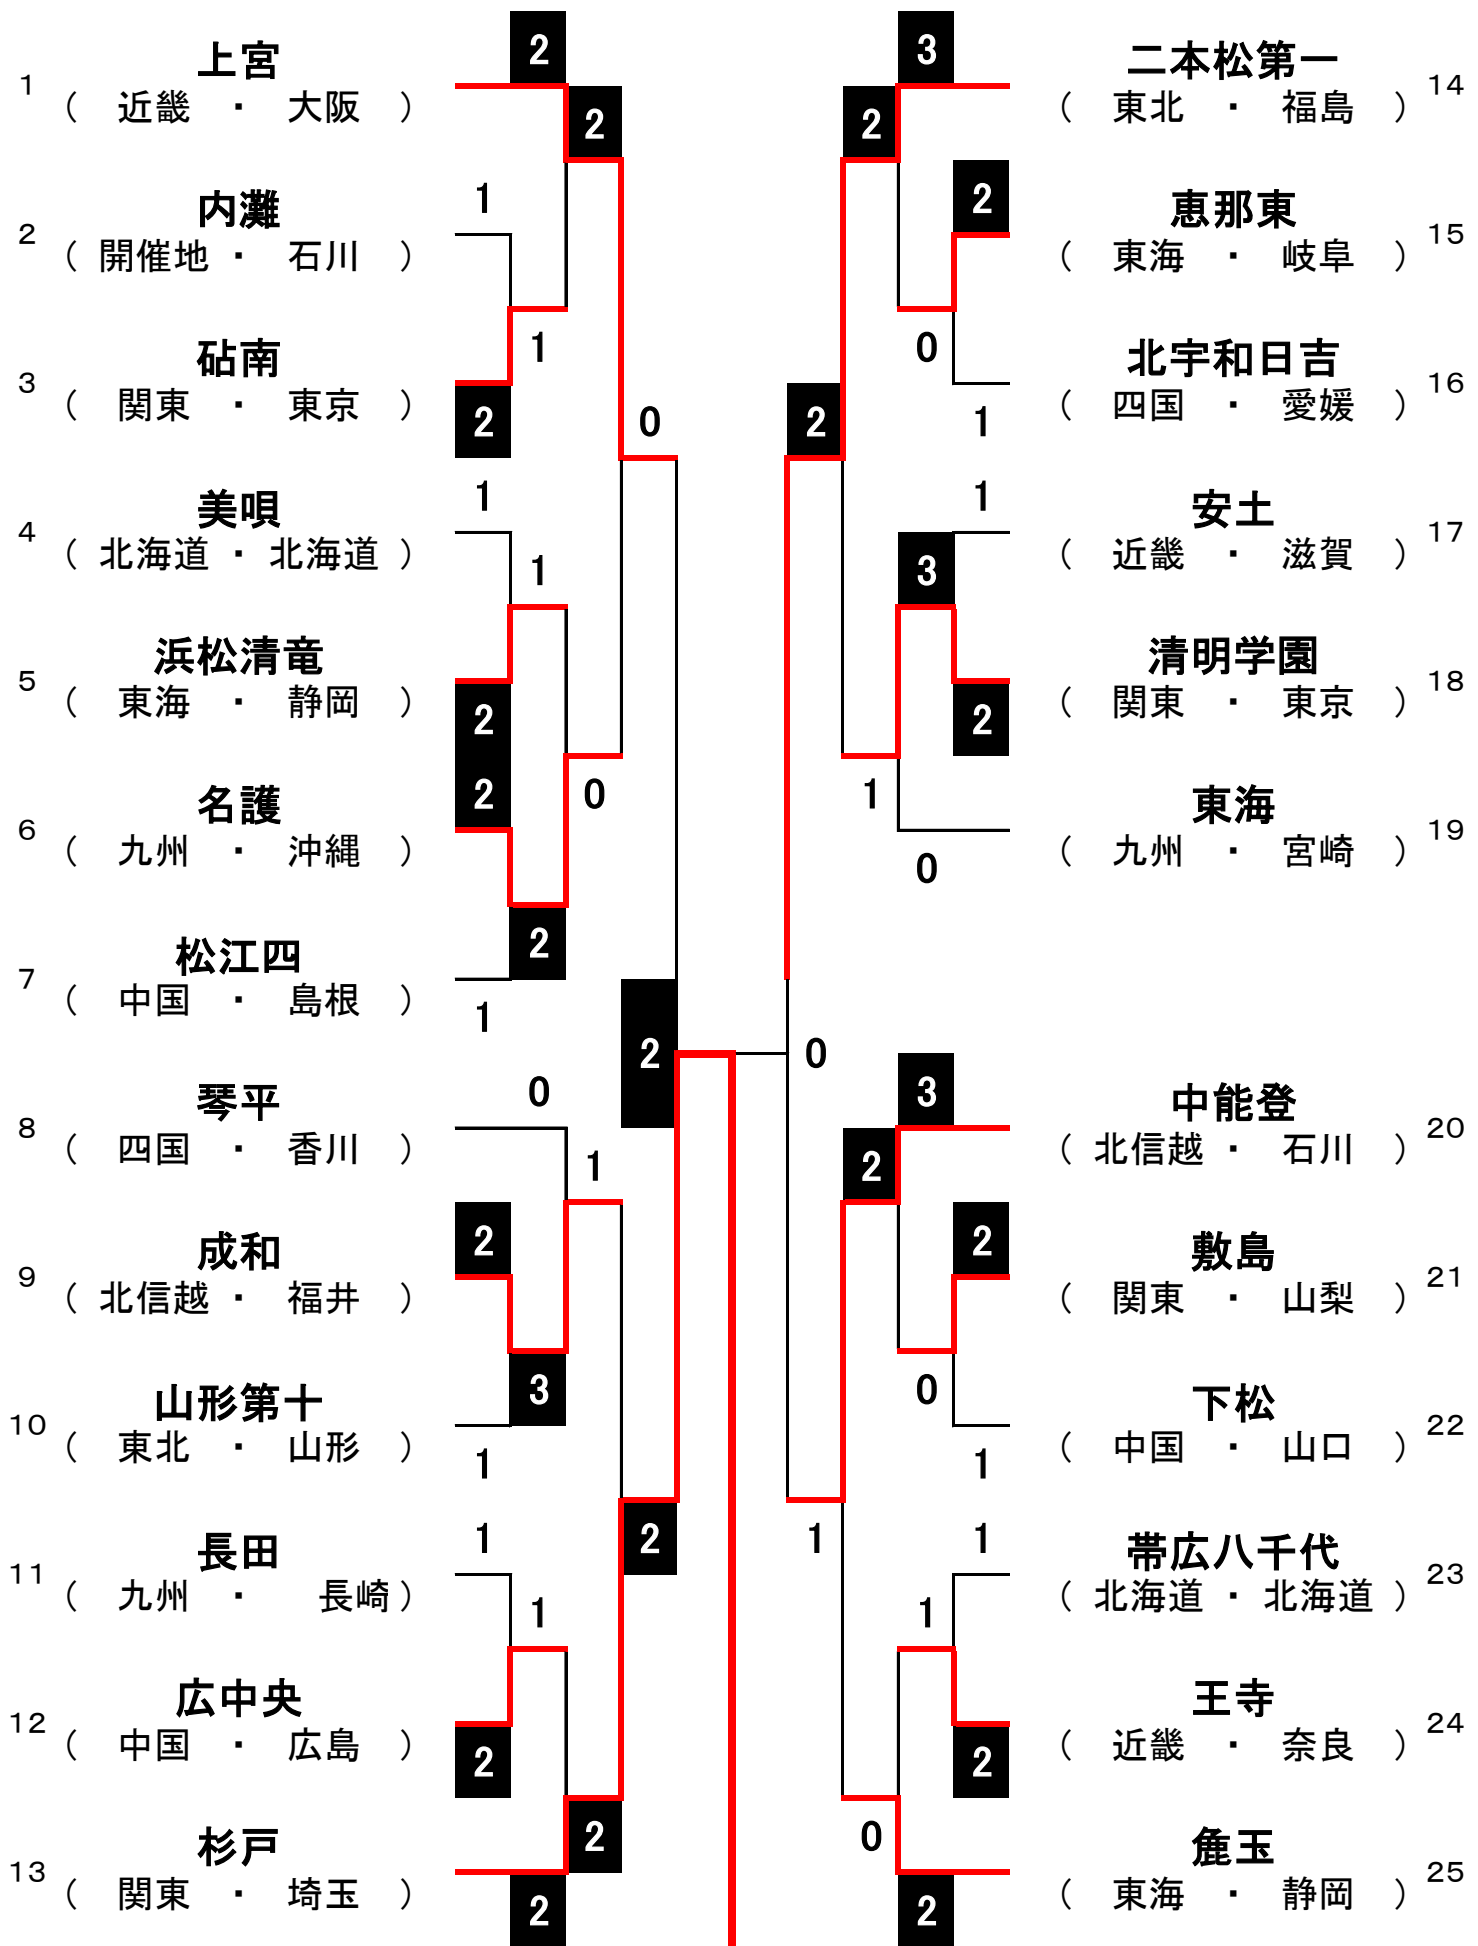

第47回 全国中学校ソフトテニス大会 男子団体戦

優勝 関東 埼玉 杉戸中学校

1回戦

2	内灘	1	=	②	砧南	3
	水島 唯人・田村 恒輝	0	-	④	小宅 渉・大川 嵐史	
	辻花 晃聖・青木 燦	④	-	1	杉江 佑太・佐藤 豪	
	辻花 陸・圓明 大和	2	-	④	吉田 樹・大辻 伸彬	

4	美唄	1	=	②	浜松清竜	5
	南出 侅星・田中 涼太郎	2	-	④	鈴木 和也・山下 蓮	
	関 陸斗・蝦名 海飛	④	-	3	出口 葵・伊藤 太	
	田中 瑠星・新谷 涼馬	0	-	④	壁屋 俊希・市川 大弥	

6	名護	②	=	1	松江四	7
	天願 公晴・平良 桜羅	④	-	3	高木 智也・宮西 孝昌	
	松田 泰知・諸喜田 圭之輔	④	-	0	園山 祐・吹田 智哉	
	山里 将泰・親川 楓	2	-	④	中敷 優斗・津田 知紀	

9	成和	②	=	1	山形第十	10
	帰山 遥斗・帰山 理温	2	-	④	太田 拳伍・土屋 太陽	
	斉藤 圭佑・石森 崇大	④	-	3	米田 倫太郎・米田 浩太郎	
	小林 裕仁郎・中川 遥斗	④	-	1	田中 浩大・川合 貴太	

11	長田	1	=	②	広中央	12
	谷 隼汰・小松 寛和	④	-	1	大年 優吾・田中 章央	
	木原 恒晴・安達 走	1	-	④	西田 有汰・日比 尊	
	山口 優介・山本 清人	0	-	④	竹本 彪・松本 雅久	

15	恵那東	②	=	1	北宇和日吉	16
	小山 陽・肥田 憲門	④	-	2	坂本 元輝・武内 力也	
	牧野 郁也・近藤 怜央	④	-	3	草島 広空・奥藤 未生	
	早川 陽斗・澤村 夏生	2	-	④	宇都宮洋太・長田 泰星	