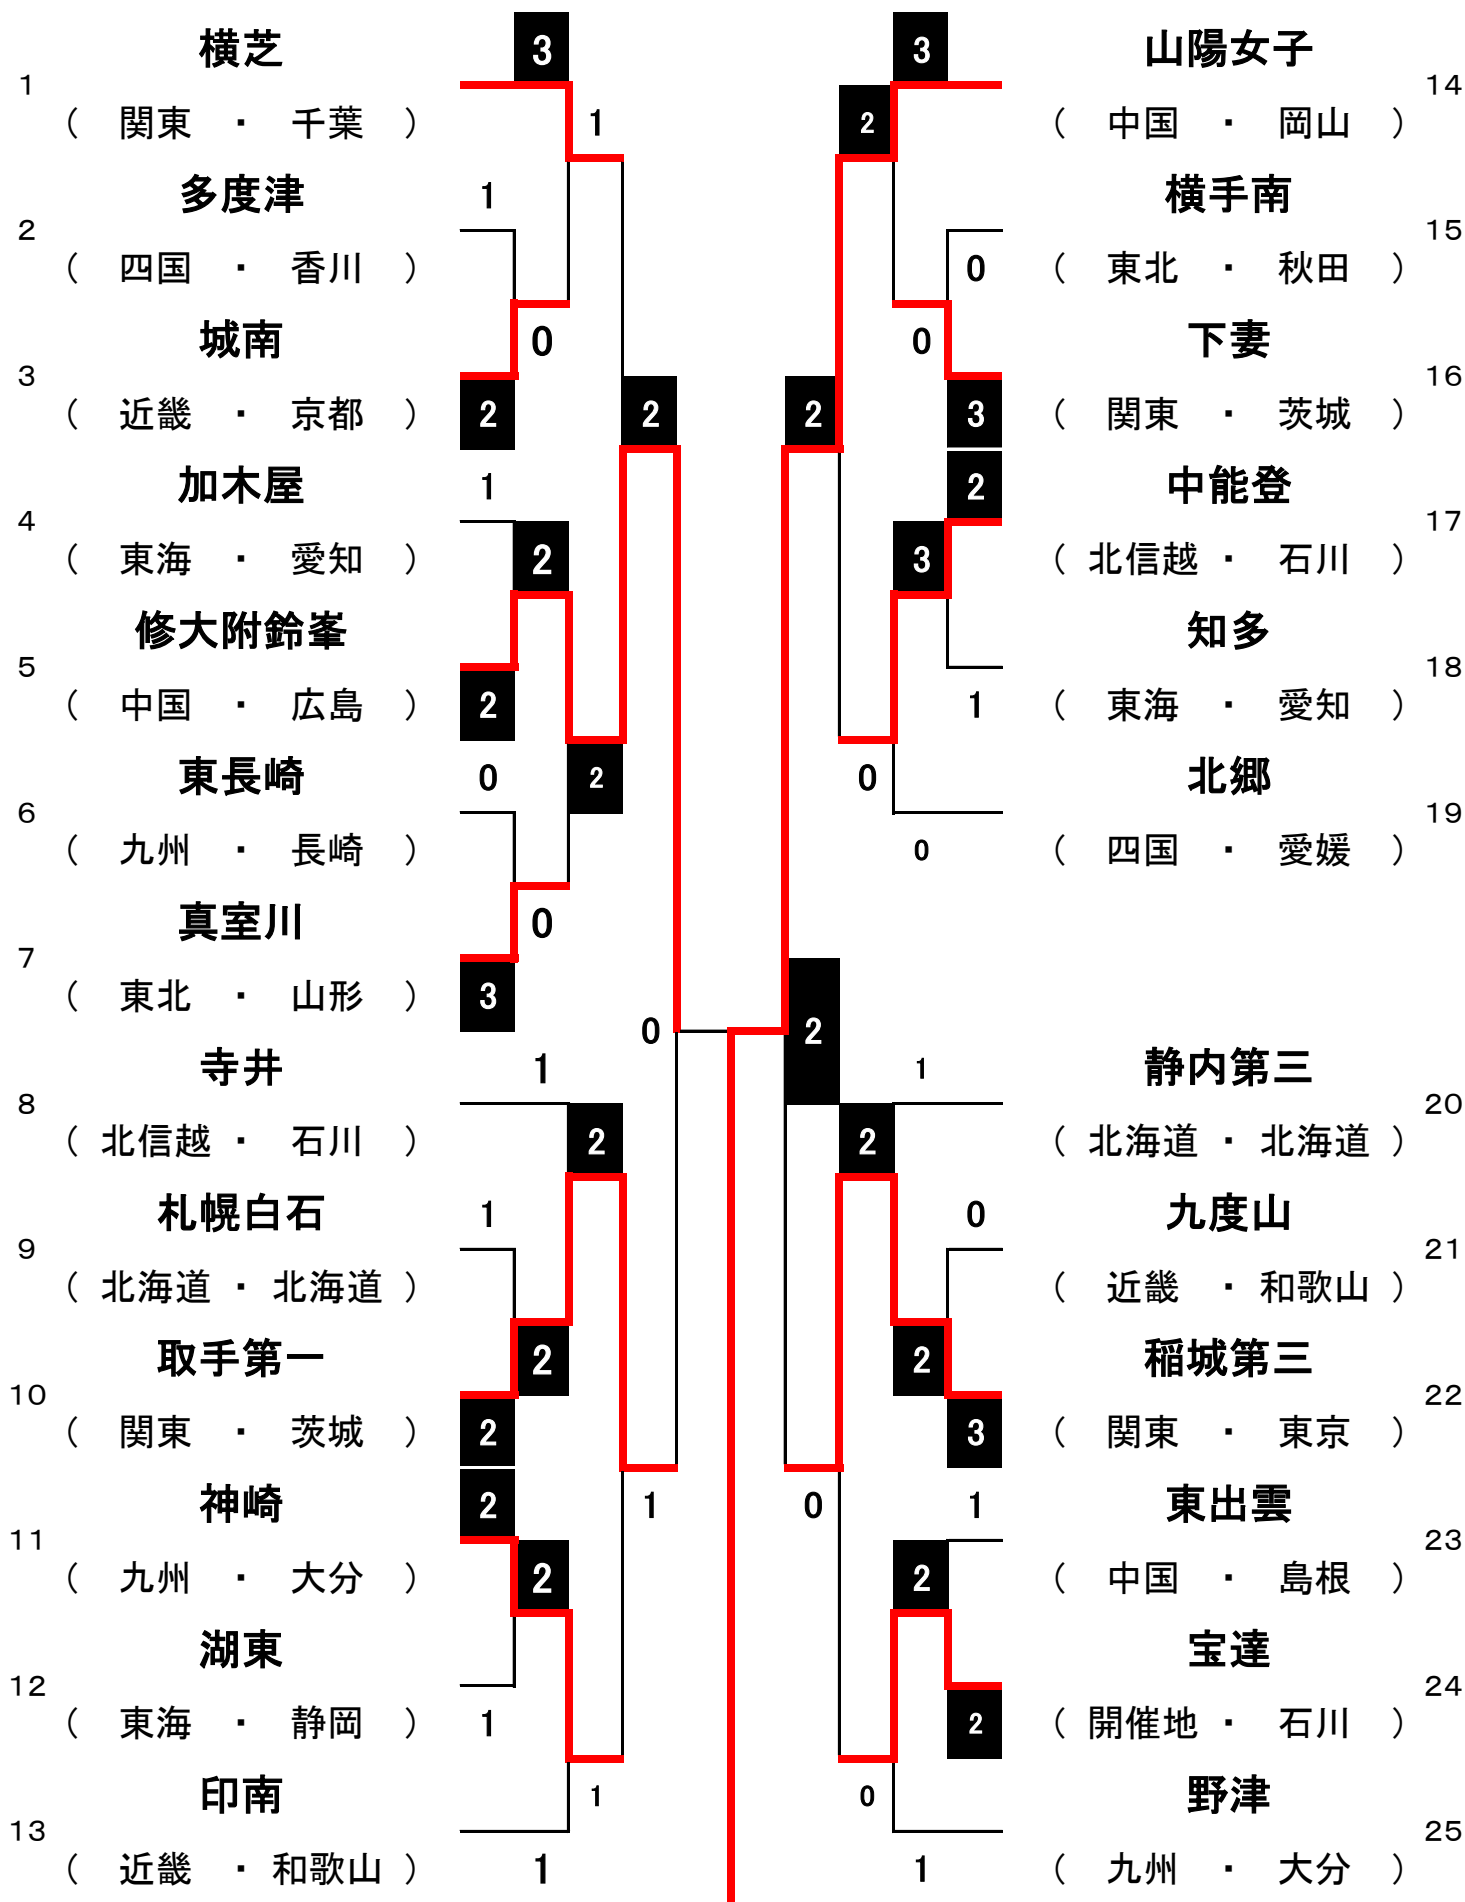

第47回 全国中学校ソフトテニス大会 女子団体戦

優勝 中国 岡山 山陽女子中学校

1回戦

2	多度津	1	=	2	城南	3
村井 里桜・秋森 瑞穂	3	—	(4)	谷口 虹波・梅原 未来		
河本 純奈・曾根勝 彩香	(4)	—	0	井川 葵・坂根 由菜		
尾野 紗和・山本 聖浪	3	—	(4)	松本 里紗・長宗 悠羽		

4	加木屋	1	=	2	修大附鈴峯	5
松永 莉央・島田 紗希	2	—	(4)	杉山 歌音・浅見 今日子		
佐古 香織・藤城 みちる	(4)	—	2	岡野 萌々子・長延 実咲		
西川 紗佳・松井 菜摘	1	—	(4)	内湯 侑杏・濱島 怜奈		

6	東長崎	0	=	3	真室川	7
松尾 咲綺・深町 真愛	0	—	(4)	庄司 琴里・井上 あゆ		
野口 愛華・本村 未羽	3	—	(4)	矢口 和花・藤田 皓子		
服部 花梨・辻 知尋	0	—	(4)	川又 唯・齋藤 菜々花		

9	札幌白石	1	=	2	取手第一	10
中戸川 愛佳・大村 遥香	0	—	(4)	廣田 紗那・瀬戸口 菜		
川上 ゆい・前田 詩菜	0	—	(4)	金子 怜・増子 紫苑		
三塚 友里花・関根 彩愛	(4)	—	3	三舛 千波・高橋 梨那		

11	神崎	2	=	1	湖東	12
藤澤 江奈・渡邊 凜華	1	—	(4)	森 仁美・賀茂 由莉		
岩崎 莉緒菜・浅野 綺羅々	(4)	—	3	古橋 愛奈・早野 真唯		
江藤 海羽・岩崎 琉海波	(4)	—	3	山神 華乃・茂津目 紗良		

15	横手南	0	=	3	下妻	16
鎌田 韻・中川原 きあ	2	—	(4)	田島 瑞希・溝口 結彩		
柿岡 珠結・和賀 有咲	3	—	(4)	塚田 春翔・田々辺 明日翔		
鈴木 貴子・松井 望亜	3	—	(4)	大久保 由希・初澤 夢空		

17	中能登	2	=	1	知多	18
横山 奈穂・宮下 愛	1	—	(4)	新井 萌未・戸澤 瑞月		
山辺 茉衣子・堀下 あゆみ	(4)	—	0	青井 萌日・中村 茅		
弥田 彩花・田村 葉月	(4)	—	2	大脇 悠・脇田 真琳		

21	九度山	0	=	3	稲城第三	22
木原 那菜・小西 菜月	1	—	(4)	長谷川 えり奈・土屋 莉子		
松平 百加・井脇 菜摘	2	—	(4)	高島 春果・藤原 美月		
小島 夕菜・木原 恵菜	3	—	(4)	西田 梨瑚・細谷 怜花		

23	東出雲	1	=	2	宝達	24
遠藤 かおる・三島 彩音	(4)	—	2	鍋島 梓沙・法花堂 古都		
野津 春那・福島 久恵	2	—	(4)	清水 琉風・西村 紺奈		
多々納 千里・山下 愛莉	1	—	(4)	村上 麗吏・上森 瞳子		

5	修大附鈴峯	2	=	0	真室川	7
岡野 萌々子・源川 耀子	(4)	—	3	庄司 琴里・井上 あゆ		
杉山 歌音・浅見 今日子	(4)	—	1	川又 唯・齋藤 菜々花		
内湯 侑杏・濱島 怜奈	—			矢口 和花・藤田 皓子		

2回戦

1	横芝	3	=	0	城南	3
齋藤 汐里・鈴木 優花	(4)	—	3	谷口 虹波・梅原 未来		
齋木 菜々花・吉野 南美	(4)	—	0	井川 葵・坂根 由菜		
江澤 しずく・小林 さくら	(4)	—	2	松本 里紗・長宗 悠羽		

11	神崎	2	=	1	印南	13
岩崎 莉緒菜・浅野 綺羅々	0	—	(4)	鈴木 美悠・塩路 ほのか		
藤澤 江奈・渡邊 凜華	(4)	—	0	嶋田 実南・川村 妃香留		
江藤 海羽・岩崎 琉海波	(4)	—	3	青木 美宥・山下 萌加		

8	寺井	1	=	2	取手第一	10
北本 瑞貴・高松 沙也花	(4)	—	1	廣田 紗那・瀬戸口 菜		
駒井 結名・東 優希	3	—	(4)	金子 怜・増子 紫苑		
山田 夕瑞季・松本 多未	2	—	(4)	三舛 千波・高橋 梨那		

17	中能登	3	=	0	北郷	19
山辺 茉衣子・堀下 あゆみ	(4)	—	1	永井 園華・小林 はるか		
横山 奈穂・宮下 愛	(4)	—	1	菊池 生夢・竹中 晴南		
弥田 彩花・田村 葉月	(4)	—	2	竹中 涼・中路 結衣		

14	山陽女子	3	=	0	下妻	16
吉本 珠李・原田 愛果	(4)	—	3	田島 瑞希・溝口 結彩		
長谷川 憂華・立花 さくら	(4)	—	2	大久保 由希・初澤 夢空		
井上 望愛・松下 日和	(4)	—	1	塚田 春翔・溝口 楓		

24	宝達	2	=	1	野津	25
村上 麗吏・上森 瞳子	(4)	—	2	岩倉 彩佳・高橋 香羽		
鍋島 梓沙・法花堂 古都	(4)	—	0	川野 柚奈・中島 奏恵		
清水 琉風・西村 紺奈	1	—	(4)	川野 ななか・小橋 蘭夢		

20	静内第三	1	=	2	稲城第三	22
下山 佳那琉・吉本 遥香	0	—	(4)	高島 春果・藤原 美月		
岡本 蒼生・大井 珠莉	(4)	—	2	西田 梨瑚・細谷 怜花		
笹山 桜・岡田 奈央	2	—	(4)	長谷川 えり奈・土屋 莉子		

10	取手第一	2	=	1	神崎	11
廣田 紗那・瀬戸口 菜	(4)	—	1	岩崎 莉緒菜・渡邊 凜華		
金子 怜・増子 紫苑	1	—	(4)	藤澤 江奈・岩崎 琉海波		
三舛 千波・高橋 梨那	(4)	—	3	江藤 海羽・浅野 綺羅々		

準々決勝

1	横芝	1	=	2	修大附鈴峯	5
江澤 しずく・小林 さくら	2	—	(4)	杉山 歌音・浅見 今日子		
齋木 菜々花・吉野 南美	(4)	—	1	岡野 萌々子・源川 耀子		
齋藤 汐里・鈴木 優花	1	—	(4)	内湯 侑杏・濱島 怜奈		

22	稲城第三	2	=	0	宝達	24
高島 春果・藤原 美月	(4)	—	1	鍋島 梓沙・法花堂 古都		
西田 梨瑚・細谷 怜花	(4)	—	3	村上 麗吏・上森 瞳子		
長谷川 えり奈・土屋 莉子	—			清水 琉風・西村 紺奈		

14	山陽女子	2	=	0	中能登	17
井上 望愛・松下 日和	(4)	—	2	横山 奈穂・宮下 愛		
長谷川 憂華・立花 さくら	(4)	—	1	山辺 茉衣子・堀下 あゆみ		
吉本 珠李・原田 愛果	—			弥田 彩花・田村 葉月		

14	山陽女子	2	=	0	稲城第三	22
長谷川 憂華・立花 さくら	(4)	—	0	高島 春果・藤原 美月		
井上 望愛・松下 日和	(4)	—	1	西田 梨瑚・細谷 怜花		
吉本 珠李・原田 愛果	—			長谷川 えり奈・土屋 莉子		

準決勝

5	修大附鈴峯	2	=	1	取手第一	10
岡野 萌々子・源川 耀子	(4)	—	3	廣田 紗那・瀬戸口 菜		
杉山 歌音・浅見 今日子	0	—	(4)	金子 怜・増子 紫苑		
内湯 侑杏・濱島 怜奈	(4)	—	0	三舛 千波・高橋 梨那		

14	山陽女子	2	=	0	稲城第三	22
長谷川 憂華・立花 さくら	(4)	—	0	高島 春果・藤原 美月		
井上 望愛・松下 日和	(4)	—	1	西田 梨瑚・細谷 怜花		
吉本 珠李・原田 愛果	—			長谷川 えり奈・土屋 莉子		

決勝

5	修大附鈴峯	0	=	(2)	山陽女子	14
内湯 侑杏・濱島 怜奈	1	—	(4)	井上 望愛・松下 日和		
杉山 歌音・浅見 今日子	1	—	(4)	長谷川 憂華・立花 さくら		
岡野 萌々子・源川 耀子	—			吉本 珠李・原田 愛果