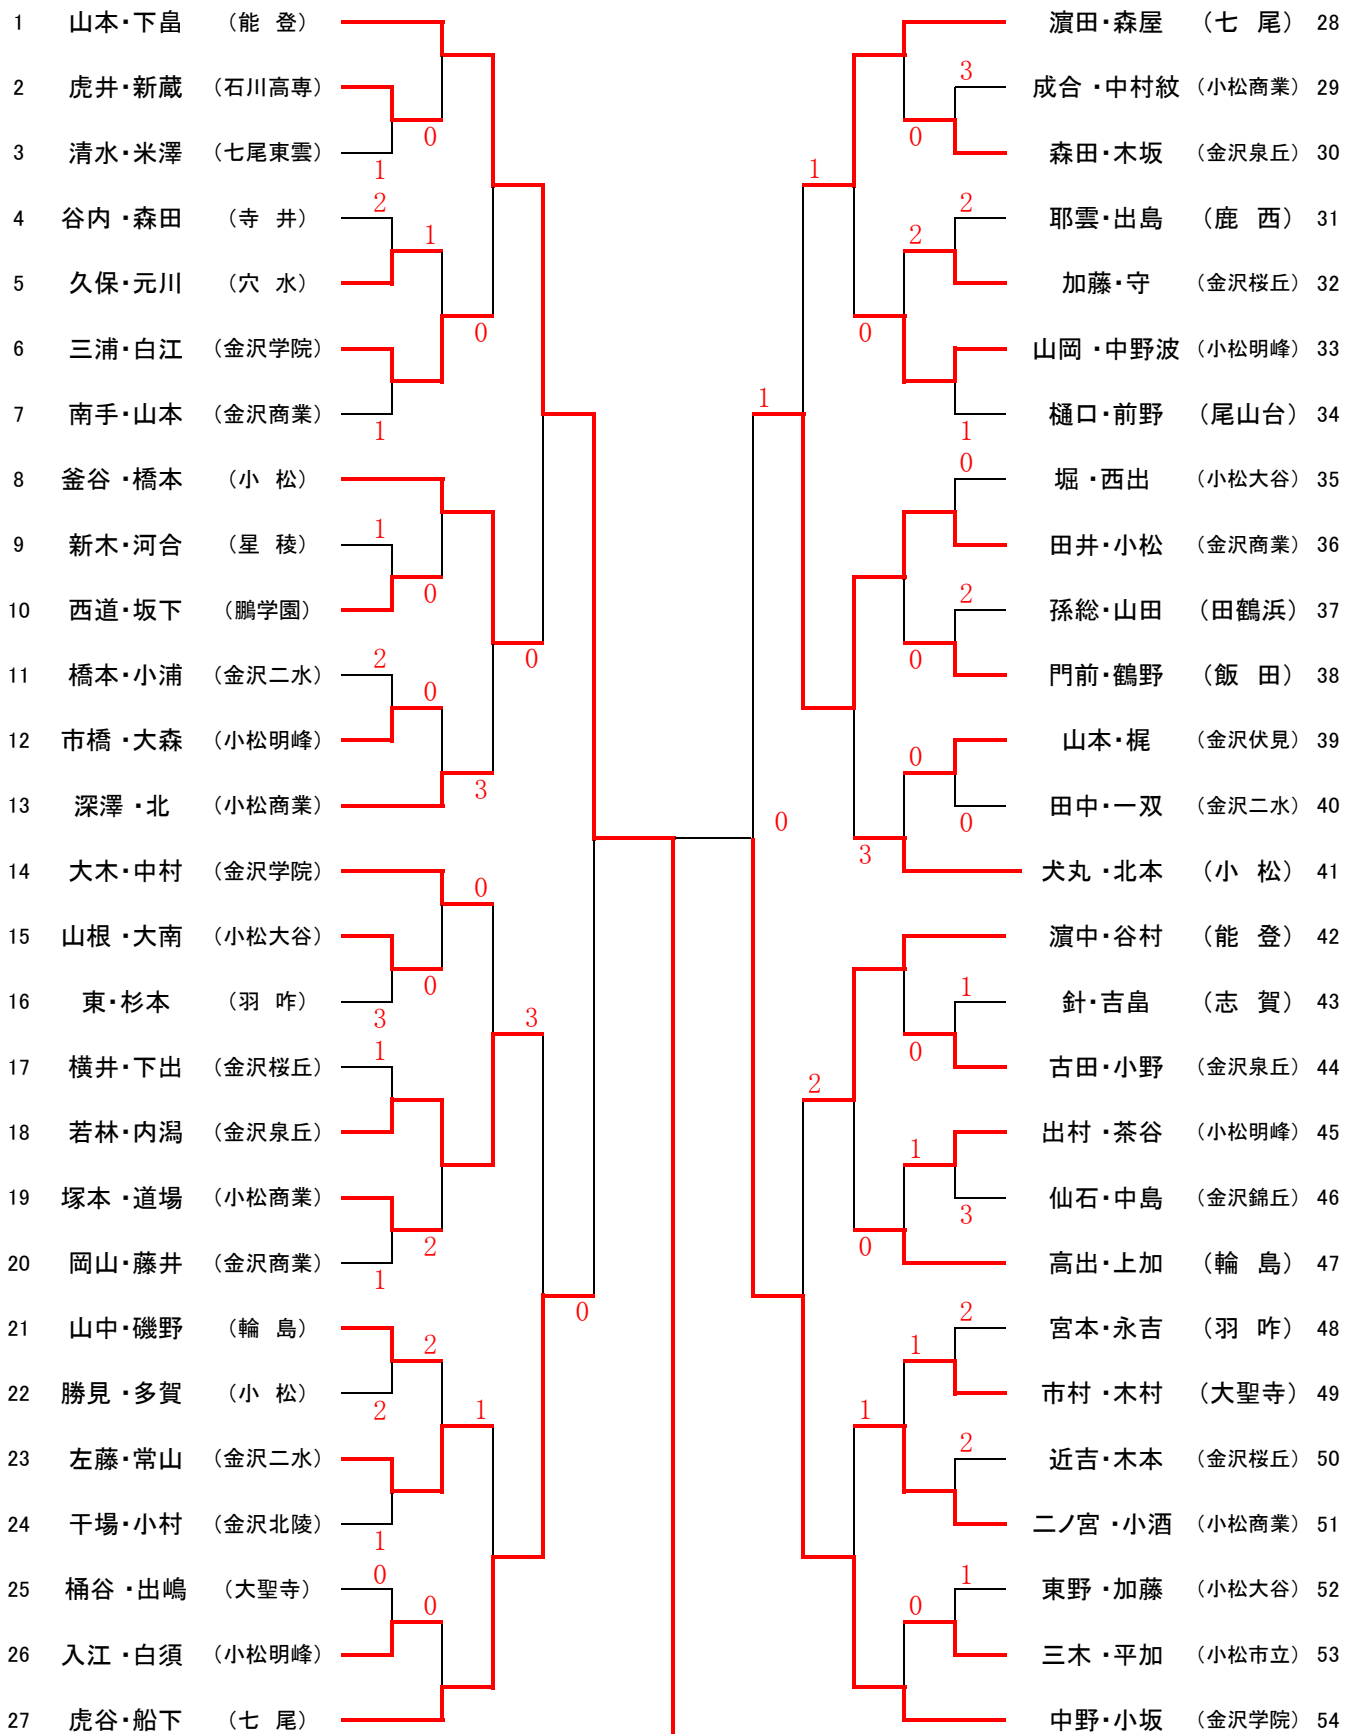

男子 個人 戦 (その1)

1 米澤・奥野 能登

優勝 米澤・奥野(能登)

男子個人戦 (その2)

2 83 坂田・小玉 金沢学院

女子個人戦 (その1)

1 | 山本・下畠 | 能登

2

女子個人戦 (その2)

| | | | | | | | |
|----|----------|--------|---|---|--------|--------|-----|
| 55 | 今井・松原 | (七尾) | | | 辻口・藤岡 | (七尾) | 82 |
| 56 | 水口・岡田 | (鹿西) | 2 | 0 | 吉原・鍛冶谷 | (飯田) | 83 |
| 57 | 北出・中出 | (小松商業) | 0 | 1 | 井本・山崎 | (小松商業) | 84 |
| 58 | 織田・中村 | (星稜) | 2 | 1 | 南・藤田 | (金沢桜丘) | 85 |
| 59 | カステイヨ・野村 | (小松大谷) | 0 | 2 | 中野咲・今坂 | (小松明峰) | 86 |
| 60 | 瀬戸・木村 | (寺井) | 3 | 1 | 大森・笠松 | (星稜) | 87 |
| 61 | 吉井・浅田 | (金沢学院) | 1 | 2 | 中谷・田中 | (輪島) | 88 |
| 62 | 池端・河崎 | (小松市立) | 0 | 3 | 北村・源田 | (小松大谷) | 89 |
| 63 | 今泉・番匠 | (金沢二水) | 1 | 0 | 法利・下村 | (小松) | 90 |
| 64 | 永島・法花堂 | (石川高専) | 0 | 1 | 前田・中野 | (鹿西) | 91 |
| 65 | 室田・清水 | (羽咋) | 0 | 0 | 深尾・小室 | (金沢商業) | 92 |
| 66 | 平塚・高山 | (金沢錦丘) | 0 | 0 | 田村・荒木 | (金沢泉丘) | 93 |
| 67 | 佐々木・谷元 | (能登) | 1 | 0 | 川本・伊藤 | (寺井) | 94 |
| 68 | 吉田・山下 | (金沢商業) | 1 | 0 | 濱田・宮村 | (能登) | 95 |
| 69 | 久田・青木 | (金沢桜丘) | 0 | 1 | 石田・笹尾 | (七尾東雲) | 96 |
| 70 | 田野中・上原 | (小松大谷) | 1 | 0 | 北・浦島 | (小松明峰) | 97 |
| 71 | 加藤・山田 | (鵬学園) | 3 | 1 | 東・小蕎 | (金沢桜丘) | 98 |
| 72 | 牧・崎田 | (七尾) | 0 | 0 | 中村莉・田中 | (小松商業) | 99 |
| 73 | 近藤・白澤 | (大聖寺) | 2 | 1 | 久保・小林 | (金沢二水) | 100 |
| 74 | 岸本・中嶋夢 | (穴水) | 2 | 2 | 中村・小村 | (小松市立) | 101 |
| 75 | 田中・北 | (金沢学院) | 3 | 0 | 池山・藤田 | (金沢錦丘) | 102 |
| 76 | 南・北本 | (小松商業) | 3 | 0 | 飯田・油井 | (羽咋) | 103 |
| 77 | 山口・石黒 | (金沢二水) | 0 | 2 | 中嶋夕・泊出 | (穴水) | 104 |
| 78 | 川口・柴田 | (飯田) | 1 | 0 | 中川・小西 | (小松商業) | 105 |
| 79 | 亀谷・長岡 | (金沢泉丘) | 1 | 0 | 牧野・河合 | (金沢商業) | 106 |
| 80 | 岡本・守 | (小松明峰) | 2 | 0 | 橋本・五十嵐 | (金沢泉丘) | 107 |
| 81 | 馬場・達 | (小松) | 1 | 0 | 田川・西村 | (金沢学院) | 108 |