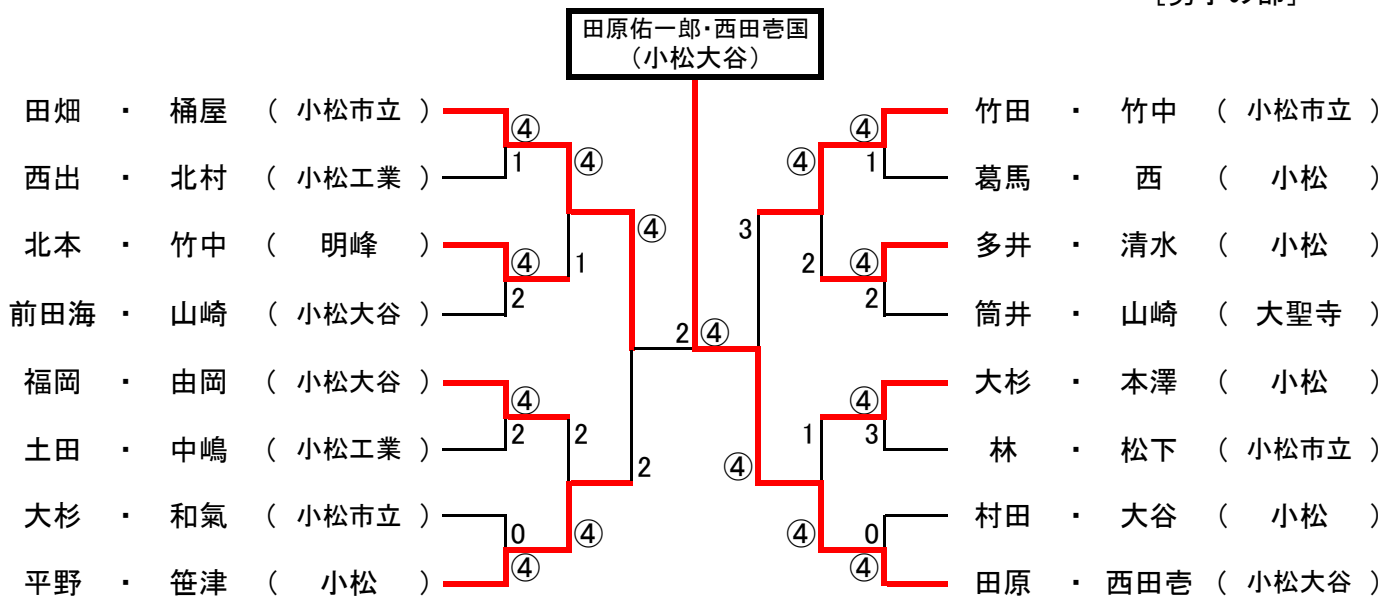

平成28年度 加賀地区高等学校インドア大会

ベスト16より
出場35ペア

H29.2.4
於: サンアリーナ川北
[男子の部]

ベスト16より
出場29ペア

[女子の部]