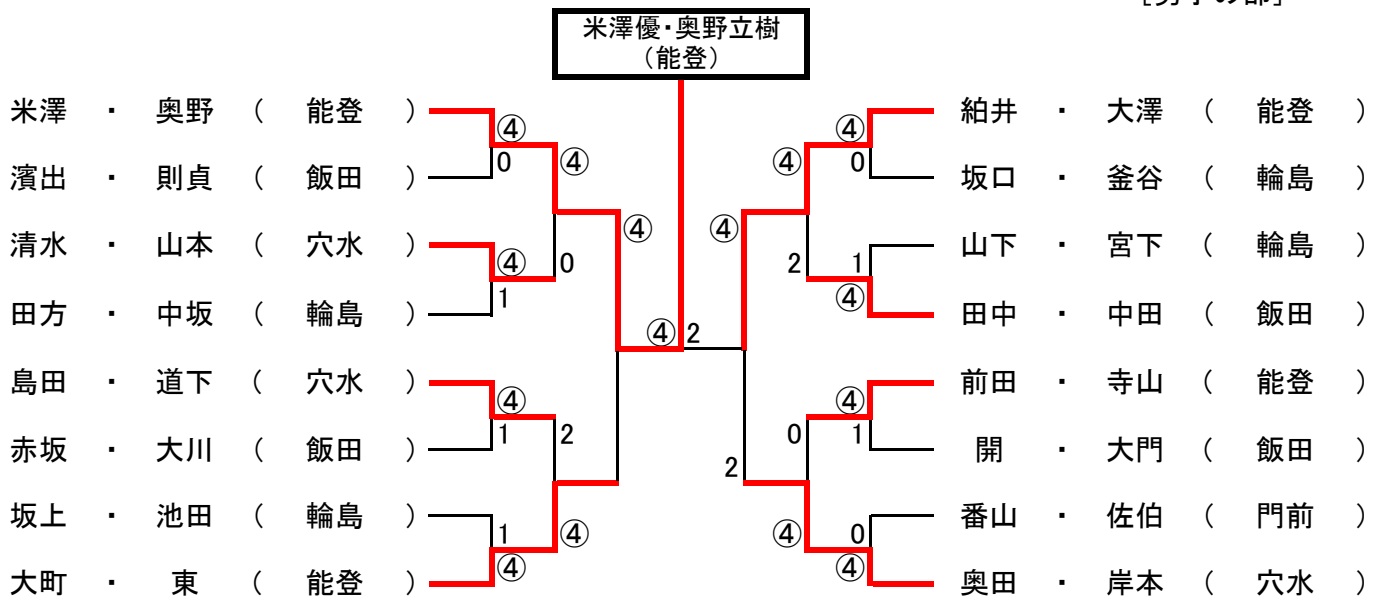

平成28年度 能登地区高等学校インドア大会

ベスト16より
出場32ペア

H29.2.5
於:WAVEのと
[男子の部]

ベスト8より
出場14ペア

[女子の部]

【決勝トーナメントA】

【決勝トーナメントB】