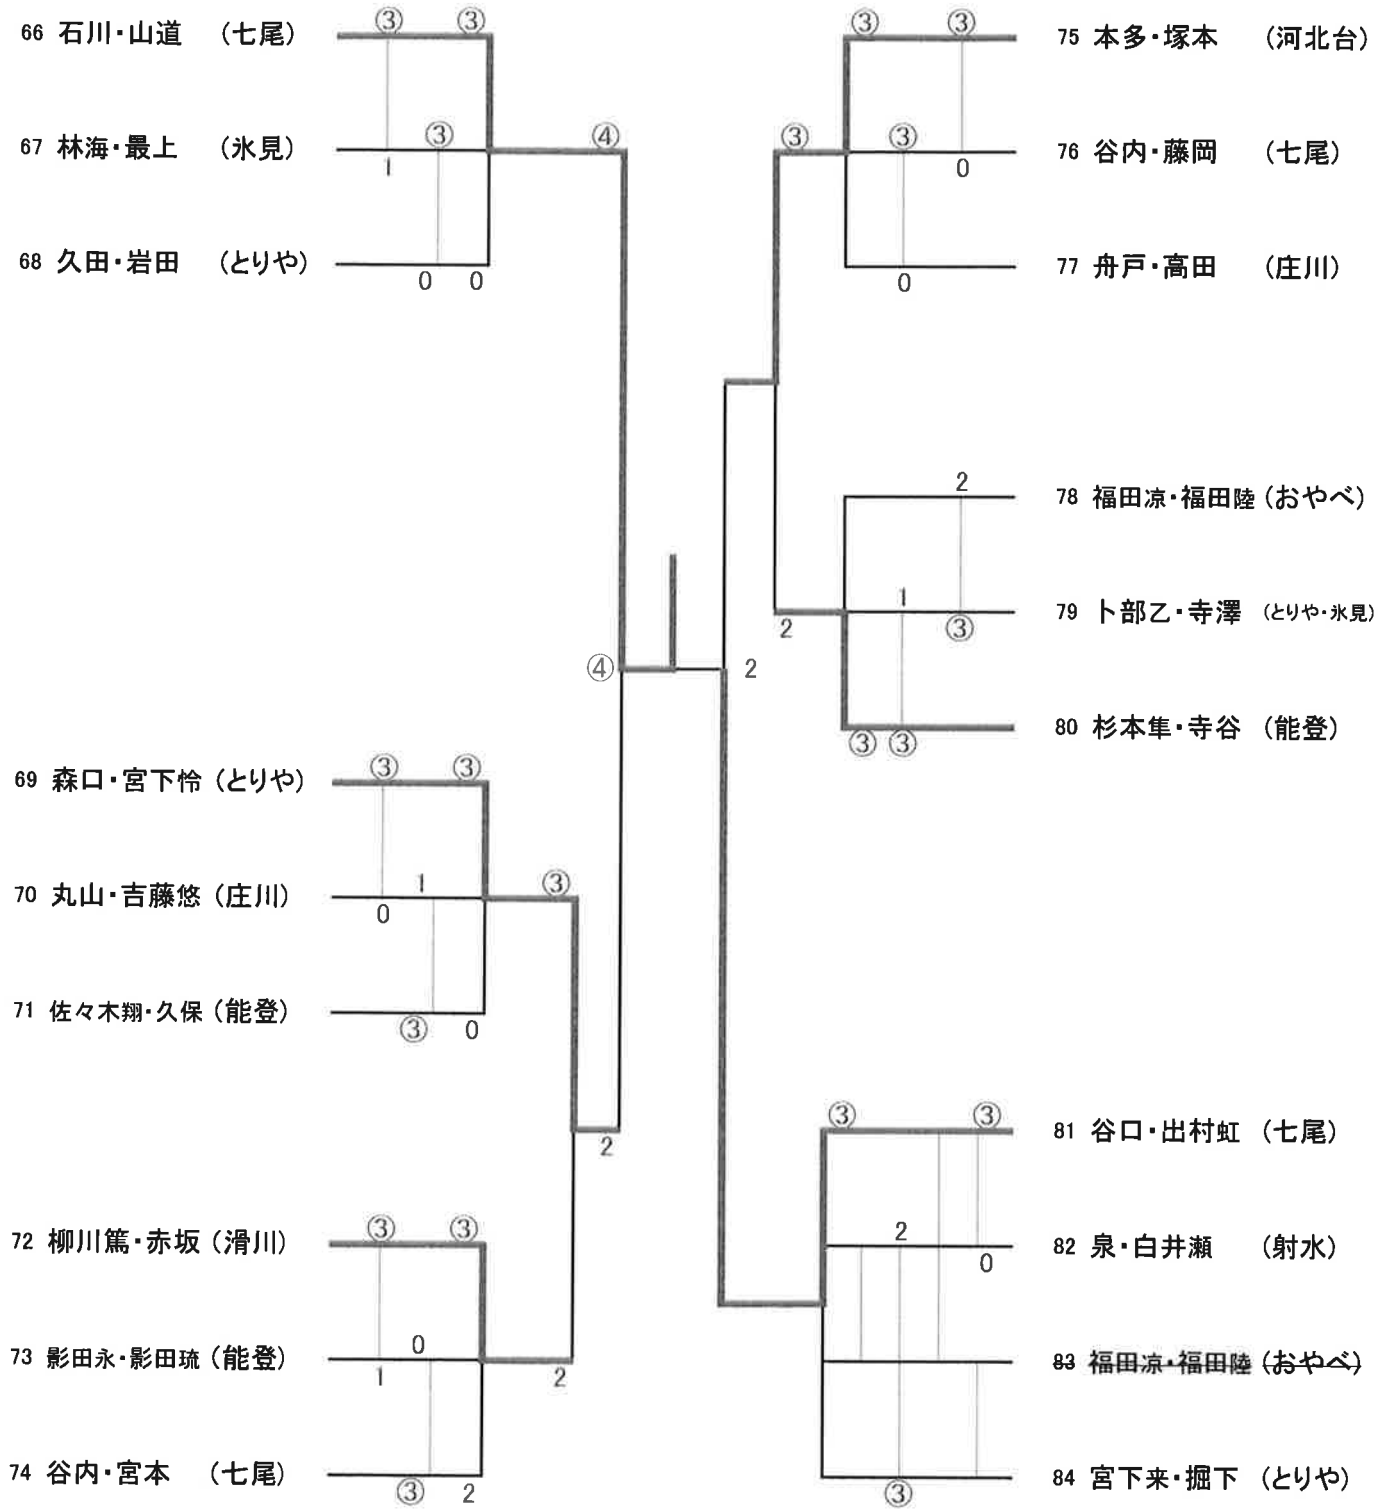

4年生以下の部

1, 2コート

山崎・藤森(滑川) 0 ————— ④ 岩見・駒井(宝)

5. 6年生女子の部 3, 4コート

今井・林心(氷見) 0 ————— ④ 小柴・浦山(射水)

5. 6年生男子の部

5, 6コート

森口・宮下 怜(とりや) ④ ————— 1 本多・塚本(河北台)