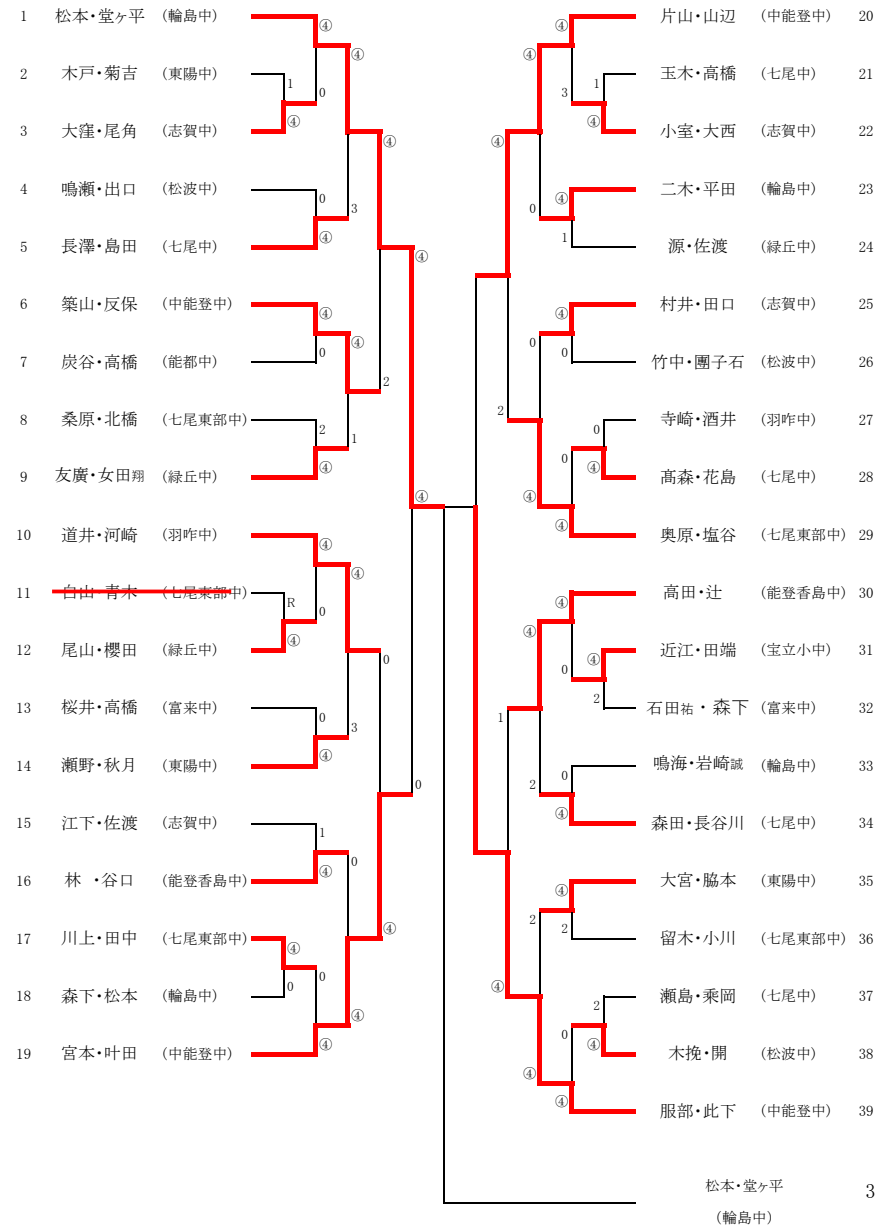

男子個人戦(1)

男子個人戦(2)

女子個人戦(1)

1	浜坂・西村 (宝達中)	④	高・新谷 (輪島中)	28
2	松本・奥田 (羽咋中)	3 0	西口・山本真 (宝達中)	29
3	高橋・津田 (七尾中)	④	吉原・白山 (七尾東部中)	30
4	福田せ・岩崎 (富来中)	④	大網・井上 (松波中)	31
5	濱田・牧野 (松波中)	0 1	三丞・菅野 (緑丘中)	32
6	木越・表 (中能登中)	0 ④	松谷・長谷川 (志賀中)	33
7	背戸・濱田 (東陽中)	④	土合・三浦 (宝達中)	34
8	駒井・荒邦 (羽咋中)	④	粟原・中村 (宝達中)	35
9	沖崎陽・萬亀 (輪島中)	1 0	不二井・高山 (穴水中)	36
10	平野・嶋嶋 (七尾中)	④	高野・竹澤 (三崎中)	37
11	西山・川端麻 (宝達中)	④	中村美・山岸 (輪島中)	38
12	宮山・山口 (緑丘中)	0 1	岩野・宮田 (羽咋中)	39
13	高野・泉 (三崎中)	④	竹本・大矢 (能登香島中)	40
14	曾山・島田 (中能登中)	④	坂本・中口 (東陽中)	41
15	川端・田村 (羽咋中)	3 0	高橋・室井 (七尾東部中)	42
16	山岸・惣領 (輪島中)	④	上村・河村 (富来中)	43
17	岡本・福島 (七尾東部中)	1 ④	萩野・沖崎愛 (輪島中)	44
18	松村・大澤 (穴水中)	④ 2	蔵谷実・蔵谷希 (宝達中)	45
19	小谷・川端楓 (宝達中)	④ 2	村田・井上 (中能登中)	46
20	水野・加藤 (志賀中)	0 2	山田・濱上 (羽咋中)	47
21	北・木下 (宝達中)	④	前田・水野 (七尾中)	48
22	丹尾・木下 (輪島中)	1 ④	酒井・木谷 (富来中)	49
23	大橋・福島 (七尾中)	1 2	新・宮内 (七尾東部中)	50
24	高田・浜塚 (緑丘中)	④	貞・向田 (志賀中)	51
25	福田ほ・金森 (富来中)	④	道端・沖崎好 (輪島中)	52
26	表・池澄 (三崎中)	R 0	川原・免田 (宝達中)	53
27	西田・細川 (能登香島中)	④	川原・免田 (宝達中)	④

女子個人戦(2)

54	法花堂・白江 (宝達中)	④	柳・久保 (中能登中)	80
55	辻口・村山 (志賀中)	0 0	岡田・浜田 (宝達中)	81
56	村田・山口 (七尾東部中)	④	谷・鍛冶 (松波中)	82
57	則貞・嶋谷 (緑丘中)	④	江岸・鶴野 (輪島中)	83
58	岩崎・松澤 (七尾中)	1 ④	三野・南出 (七尾中)	84
59	正角・松下 (輪島中)	0 1	大門・福山 (志賀中)	85
60	渡辺・松永 (羽咋中)	④	道下・大田 (能都中)	86
61	多胡・木幡 (中能登中)	④	山本綺・藤井 (宝達中)	87
62	瀧音・椽 (七尾中)	④ 0	谷・朝川 (東陽中)	88
63	野崎・今江 (志賀中)	2	濱田・寺井 (富来中)	89
64	澤田・大乘 (宝達中)	1 0	井田・鍛冶谷 (三崎中)	90
65	田岸・和田 (松波中)	④	北野・才門 (緑丘中)	91
66	石川・木村 (七尾東部中)	④	濱田・沢田 (七尾東部中)	92
67	中村・川端 (穴水中)	④	吉田・松中 (羽咋中)	93
68	細口・木下 (輪島中)	R 0	林谷・松浦 (宝達中)	94
69	伊豆・大橋 (七尾東部中)	④	樋詰・松本 (七尾東部中)	95
70	出村・宮崎 (東陽中)	④	干場・比良 (志賀中)	96
71	松本・上野 (宝達中)	3 ④	安栗・川坂 (緑丘中)	97
72	入井・広瀬 (宝立小中)	0	浦・小磯 (輪島中)	98
73	濱上・小原 (松波中)	④	濱田・仲村 (能登香島中)	99
74	赤坂・前田 (三崎中)	3 1	森・宮本 (七尾東部中)	100
75	大庭・小川 (富来中)	1 ④	中野・大鷲 (松波中)	101
76	山田・舛岡 (志賀中)	④	万代呂・中村 (緑丘中)	102
77	西浜・森岡 (輪島中)	2	坂室・橋場 (羽咋中)	103
78	西・梶原 (宝達中)	④ 0	大積聖・中村優 (輪島中)	104
79	堀田・船木 (能登香島中)	④	古川・加藤 (宝達中)	105
3	法花堂・白江 (宝達中)	④	竹山・坂本 (穴水中)	106