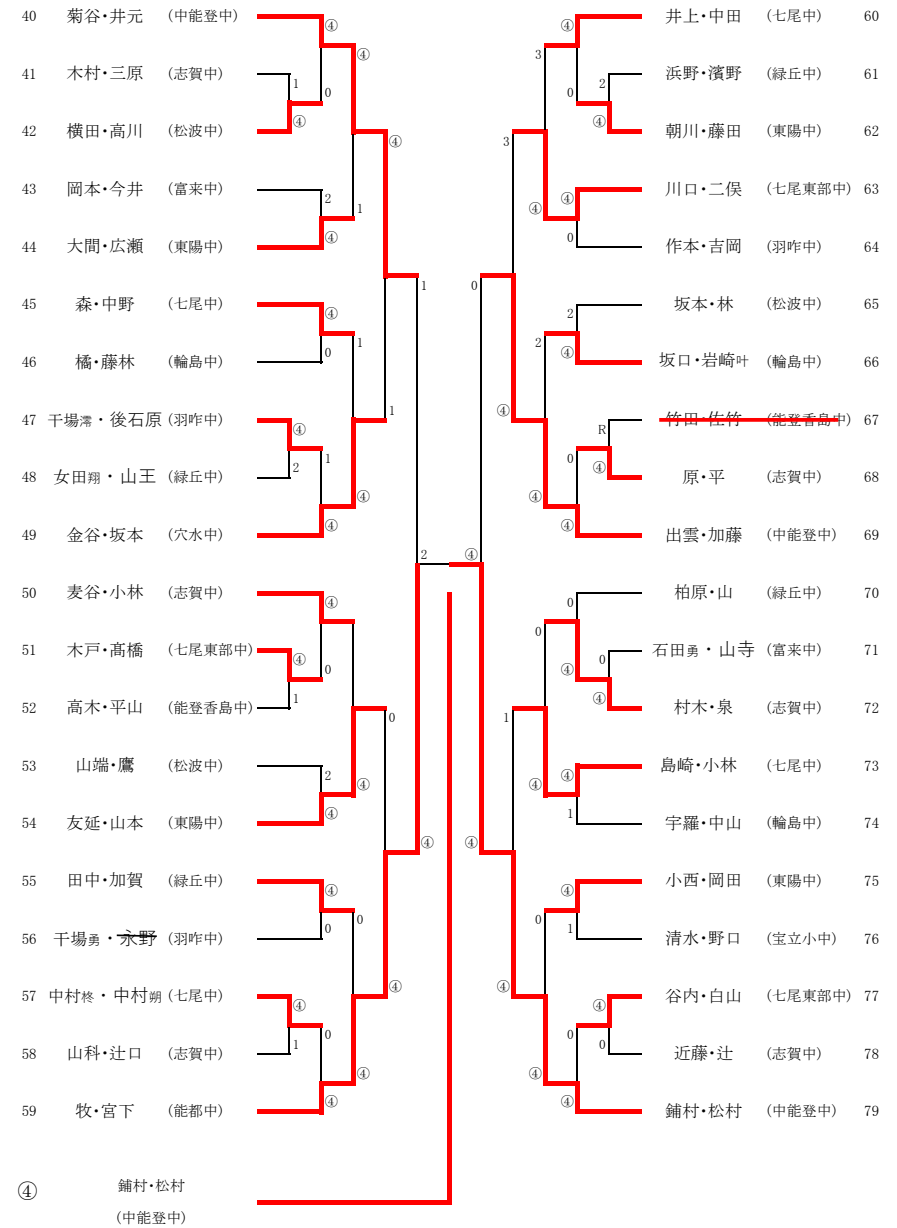

男子個人戦(1)

男子個人戦(2)

女子個人戦(1)

1	浜坂・西村 (宝達中)	④	高・新谷 (輪島中)	28
2	松本・奥田 (羽咋中)	3 0	西口・山本真 (宝達中)	29
3	高橋・津田 (七尾中)	④	吉原・白山 (七尾東部中)	30
4	福田せ・岩崎 (富来中)	④	大網・井上 (松波中)	31
5	濱田・牧野 (松波中)	0 1	三丞・菅野 (緑丘中)	32
6	木越・表 (中能登中)	0 ④	松谷・長谷川 (志賀中)	33
7	背戸・濱田 (東陽中)	④	土合・三浦 (宝達中)	34
8	駒井・荒邦 (羽咋中)	④	粟原・中村 (宝達中)	35
9	沖崎陽・萬亀 (輪島中)	1 0	不二井・高山 (穴水中)	36
10	平野・嶋嶋 (七尾中)	④	高野・竹澤 (三崎中)	37
11	西山・川端麻 (宝達中)	④	中村美・山岸 (輪島中)	38
12	宮山・山口 (緑丘中)	0 1	岩野・宮田 (羽咋中)	39
13	高野・泉 (三崎中)	④	竹本・大矢 (能登香島中)	40
14	曾山・島田 (中能登中)	④	坂本・中口 (東陽中)	41
15	川端・田村 (羽咋中)	3 0	高橋・室井 (七尾東部中)	42
16	山岸・惣領 (輪島中)	④	上村・河村 (富来中)	43
17	岡本・福島 (七尾東部中)	1 ④	萩野・沖崎愛 (輪島中)	44
18	松村・大澤 (穴水中)	④ 2	蔵谷実・蔵谷希 (宝達中)	45
19	小谷・川端楓 (宝達中)	④ 2	村田・井上 (中能登中)	46
20	水野・加藤 (志賀中)	0 2	山田・濱上 (羽咋中)	47
21	北・木下 (宝達中)	④	前田・水野 (七尾中)	48
22	丹尾・木下 (輪島中)	1 ④	酒井・木谷 (富来中)	49
23	大橋・福島 (七尾中)	1 2	新・宮内 (七尾東部中)	50
24	高田・浜塚 (緑丘中)	④	貞・向田 (志賀中)	51
25	福田ほ・金森 (富来中)	④	道端・沖崎好 (輪島中)	52
26	表・池澄 (三崎中)	R 0	川原・免田 (宝達中)	53
27	西田・細川 (能登香島中)	④	川原・免田 (宝達中)	④

女子個人戦(2)

54	法花堂・白江 (宝達中)	④	柳・久保 (中能登中)	80
55	辻口・村山 (志賀中)	0 0	岡田・浜田 (宝達中)	81
56	村田・山口 (七尾東部中)	④	谷・鍛冶 (松波中)	82
57	則貞・嶋谷 (緑丘中)	④	江岸・鶴野 (輪島中)	83
58	岩崎・松澤 (七尾中)	1 ④	三野・南出 (七尾中)	84
59	正角・松下 (輪島中)	0 1	大門・福山 (志賀中)	85
60	渡辺・松永 (羽咋中)	④	道下・大田 (能都中)	86
61	多胡・木幡 (中能登中)	④	山本綺・藤井 (宝達中)	87
62	瀧音・椽 (七尾中)	④ 0	谷・朝川 (東陽中)	88
63	野崎・今江 (志賀中)	2	濱田・寺井 (富来中)	89
64	澤田・大乘 (宝達中)	1 0	井田・鍛冶谷 (三崎中)	90
65	田岸・和田 (松波中)	④	北野・才門 (緑丘中)	91
66	石川・木村 (七尾東部中)	④	濱田・沢田 (七尾東部中)	92
67	中村・川端 (穴水中)	④	吉田・松中 (羽咋中)	93
68	細口・木下 (輪島中)	R 0	林谷・松浦 (宝達中)	94
69	伊豆・大橋 (七尾東部中)	④	樋詰・松本 (七尾東部中)	95
70	出村・宮崎 (東陽中)	④	干場・比良 (志賀中)	96
71	松本・上野 (宝達中)	3 ④	安栗・川坂 (緑丘中)	97
72	入井・広瀬 (宝立小中)	0	浦・小磯 (輪島中)	98
73	濱上・小原 (松波中)	④	濱田・仲村 (能登香島中)	99
74	赤坂・前田 (三崎中)	3 1	森・宮本 (七尾東部中)	100
75	大庭・小川 (富来中)	1 ④	中野・大鷲 (松波中)	101
76	山田・舛岡 (志賀中)	④	万代呂・中村 (緑丘中)	102
77	西浜・森岡 (輪島中)	2	坂室・橋場 (羽咋中)	103
78	西・梶原 (宝達中)	④ 0	大積聖・中村優 (輪島中)	104
79	堀田・船木 (能登香島中)	④	古川・加藤 (宝達中)	105
3	法花堂・白江 (宝達中)	④	竹山・坂本 (穴水中)	106