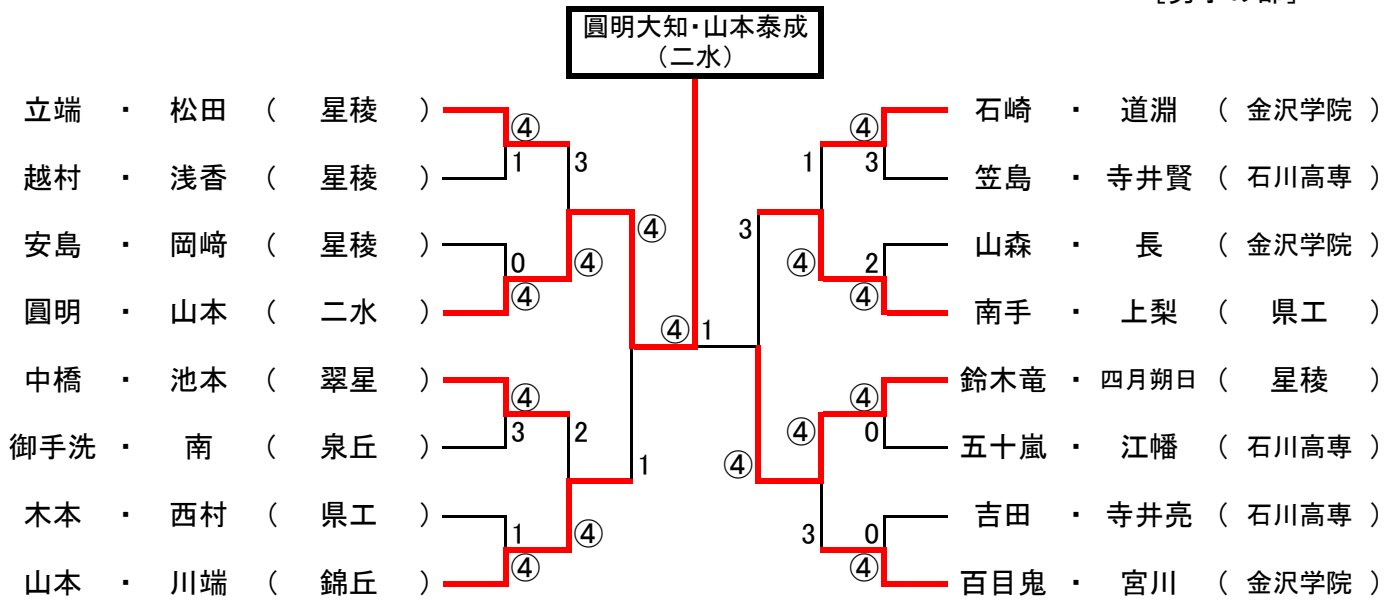

# 平成30年度 金沢地区高等学校秋季大会

ベスト16より  
出場102ペア

H30.9.15  
於:西部緑地公園テニスコート  
[男子の部]

ベスト16より  
出場59ペア

[女子の部]