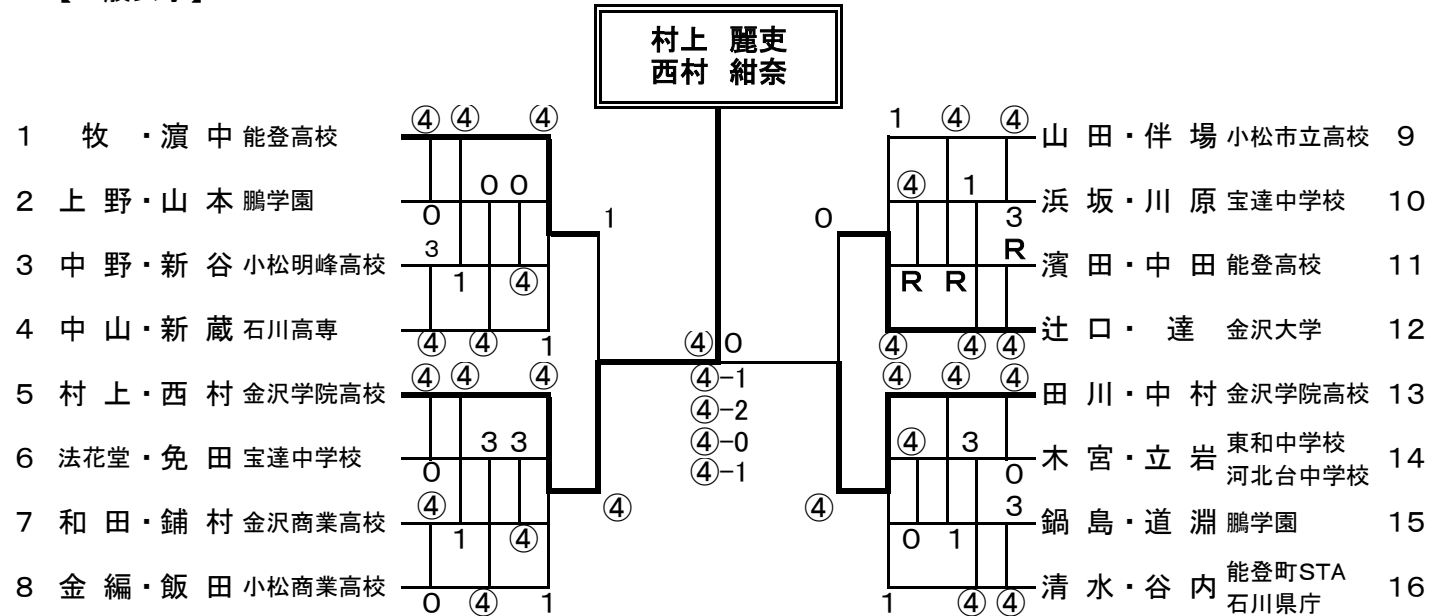

平成30年度石川県選抜インドア選手権大会

H30. 11. 17 於:いしかわ総合SC

【一般男子】

【一般女子】

石川県選抜インドアソフトテニス大会歴代優勝者

回	一般男子	一般女子
1	中村 秀夫 ・ 横浜 茂 (小松庭協)	・
2	洲崎 了司 ・ 井上 清一 (宇出津高校)	・
3	福村 弘 ・ 紺谷 晋 (NTT北陸)	・
4	中村 秀夫 ・ 矢地 豊次 (小松精錬)	・
5	中村 秀夫 ・ 矢地 豊次 (小松精錬)	・
6	中村 秀夫 ・ 矢地 豊次 (小松精錬)	・
7	山下富美夫 ・ 矢地 豊次 (小松末広クラブ)	・
8	平田 了悟 ・ 蔵 和信 (小松庭協)	・
9	山田 健一 ・ 辰川 勝則 (加賀庭協)	・
10	津川 忠義 ・ 矢地 豊次 (北陸学院高教・小松精錬)	・
11	酒元 康浩 ・ 堀 貴次 (NTT北陸)	・
12	山田 浩一 ・ 石田 茂樹 (北陸電力)	・
13	湊口 洋伸 ・ 堀 貴次 (NTT北陸)	・
14	湊口 洋伸 ・ 堀 貴次 (NTT北陸)	・
15	山田 浩一 ・ 石田 茂樹 (北陸電力)	・
16	井田 修 ・ 米沢 真琴 (能都庭協)	・
17	井田 修 ・ 米沢 真琴 (能都庭協)	宗盛 真弓 ・ 伊藤 智子 (ナガセケンコー)
18	井田 修 ・ 米沢 真琴 (能都庭協)	井戸 美樹 ・ 増本 一美 (県教委・西高教)
19	北本 英幸 ・ 斉藤 広宣 (明治大学)	丹羽加寿子 ・ 干場早和子 (ナガセケンコー)
20	山田 浩一 ・ 米沢 真琴 (北陸電力・平和養護学校教)	宗盛 真弓 ・ 干場早和子 (ナガセケンコー)
21	上松 明裕 ・ 大橋 元司 (岡山県)	徳永 佳代 ・ 定本 千春 (東芝姫路)
22	北本 英幸 ・ 米沢 真琴 (兼六クラブ)	数馬 正子 ・ 干場早和子 (兼六クラブ)
23	石岡 重光 ・ 池田 征弘 (京都府)	細山 正江 ・ 干場早和子 (ゴ-セン・米沢電気工事)
24	荒木 琢也 ・ 塩出 章 (NTT北陸)	細山 正江 ・ 干場早和子 (ゴ-セン・米沢電気工事)
25	北本 英幸 ・ 米沢 真琴 (兼六クラブ)	田辺真由美 ・ 堀田 慶子 (北陸電力)
26	井上 佳宏 ・ 川本 芳寛 (NTT北陸)	細山 正江 ・ 松江 美和 (ゴ-セン・鵬学園)
27	瀬戸 真一 ・ 東 晴信 (寺井クラブ)	細山 正江 ・ 川端 珠美 (ゴ-セン・兼六ク)
28	山田 浩一 ・ 米沢 真琴 (北電・兼六ク)	石田真知子 ・ 寺田由紀美 (宇出津高校)
29	北本 英幸 ・ 川本 芳寛 (小松市高教・NTT北陸)	石田真知子 ・ 寺田由紀美 (宇出津高校)
30	北川 信治 ・ 米沢 真琴 (NTT北陸・兼六ク)	堀田 慶子 ・ 中谷 祥子 (北陸電力・北陸通信ネットワーク)
31	北本 英幸 ・ 中島 義春 (小松市高教・金沢東高教)	三十苺華世 ・ 永島 美奈 (金沢東高)
32	瀬戸 真一 ・ 中島 義春 (兼六クラブ)	浅倉 紀江 ・ 川原智恵子 (能都北辰高)
33	北本 英幸 ・ 中島 義春 (小松市高教・金沢東高教)	土田 沙織 ・ 竹田絵里子 (小松市立高)
34	四家 幸夫 ・ 永井 茂樹 (北陸電力)	山崎 友華 ・ 寺田由紀美 (兼六クラブ)
35	道端 秀秋 ・ 中島 義春 (北陸電力・金沢東高教)	山崎 友華 ・ 幸地 実穂 (兼六ク・松任コスモ)
36	番井 秀敏 ・ 中島 義春 (山一精工・金沢学院東高教)	神田 葉月 ・ 笠井 恵未 (金沢学院東高校)
37	高山 泰英 ・ 高山 知之 (ハセガワスポーツ・日本デリバリーズ(株))	藤本 優香 ・ 田中 千晶 (飯田高校)
38	辻井 恒義 ・ 新平 浩之 (野々市市・兼六ク)	西谷美紀子 ・ 亀田 結希 (金沢学院東高校)
39	高山 泰英 ・ 新平 浩之 (ハセガワスポーツ・兼六ク)	亀田 結希 ・ 田中ちひろ (金沢学院東高・日本体育大学)
40	花田 直弥 ・ 橋本 隆文 (京都市役所)	草野 尚美 ・ 高橋 千晴 (ヨネックス)
41	花田 直弥 ・ 柴田 章平 (京都市役所・同志社大学)	草野 尚美 ・ 田中ちひろ (ヨネックス)
42	松口 友也 ・ 森田 祐哉 (ヨネックス)	府藤 麻未 ・ 渡邊 晶子 (ヨネックス)
43	篠原 秀典 ・ 山口 大地 (日体桜友会)	奥村すずな ・ 黒木瑠理華 (日本体育大学)
44	松口 友也 ・ 山口 大地 (ヨネックス・日体桜友会)	井田 真季 ・ 橋本 遥 (飯田高校)
45	林田 和樹 ・ 黒羽 祥平 (ヨネックス)	谷内 仁美 ・ 今井 梨央 (七尾高校)