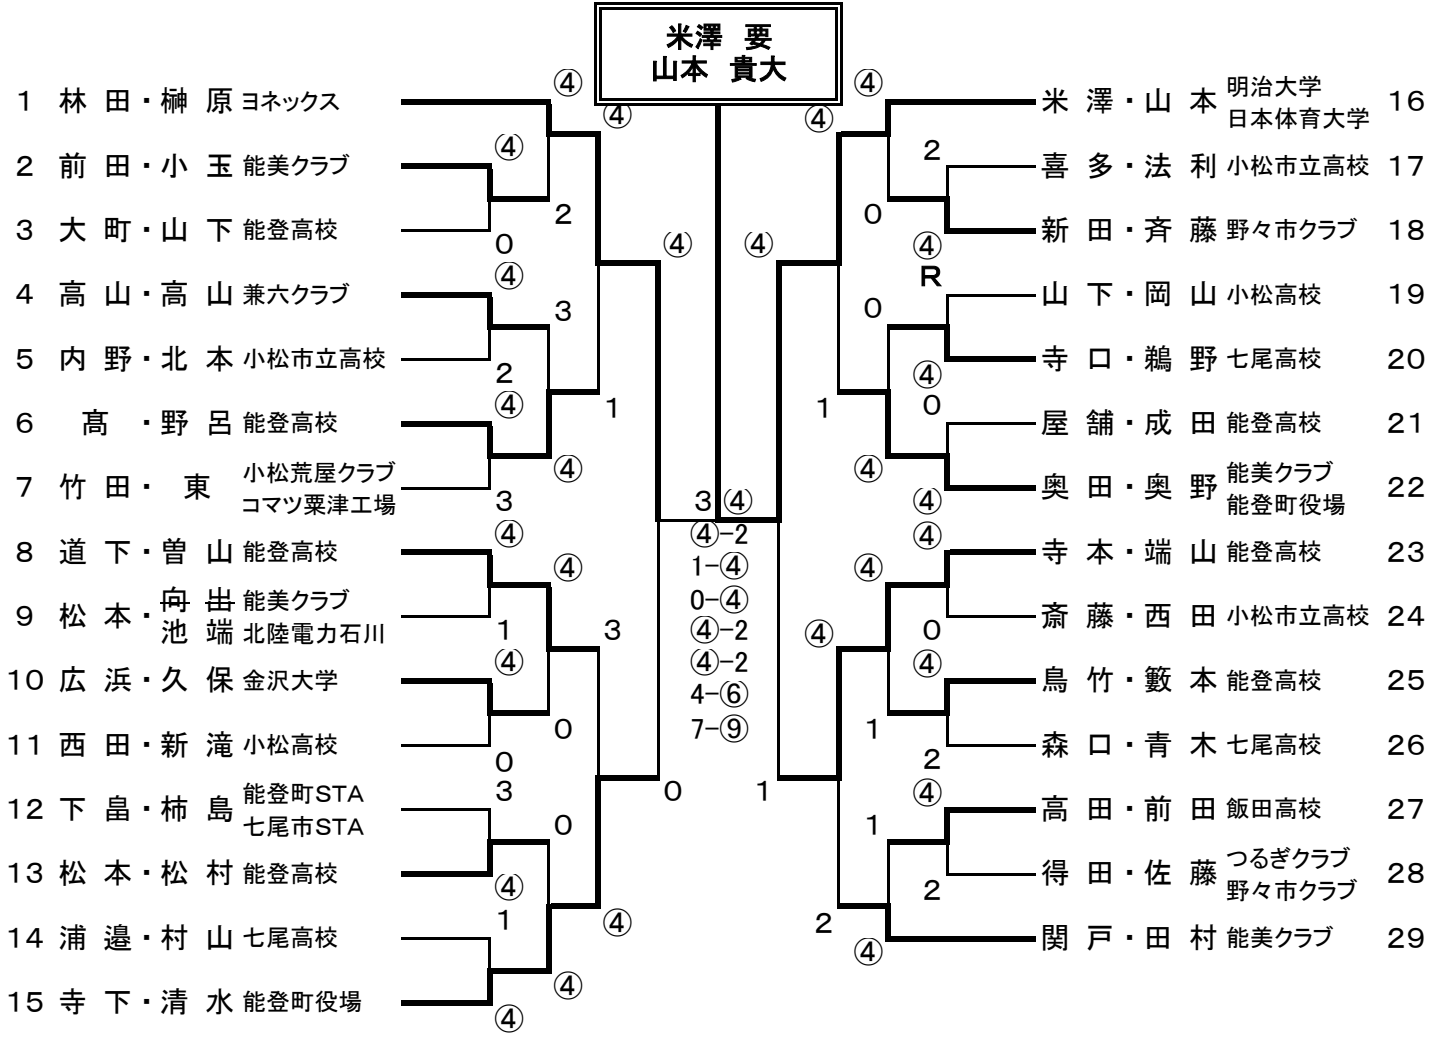

平成30年度石川県選抜インドア選手権大会

H30. 11. 17 於:いしかわ総合SC

【一般男子】

【一般女子】

石川県選抜インドアソフトテニス大会歴代優勝者

回	一般男子	一般女子
1	中村 秀夫 ・ 横浜 茂 (小松庭協)	・
2	洲崎 了司 ・ 井上 清一 (宇出津高校)	・
3	福村 弘 ・ 紺谷 晋 (NTT北陸)	・
4	中村 秀夫 ・ 矢地 豊次 (小松精錬)	・
5	中村 秀夫 ・ 矢地 豊次 (小松精錬)	・
6	中村 秀夫 ・ 矢地 豊次 (小松精錬)	・
7	山下富美夫 ・ 矢地 豊次 (小松末広クラブ)	・
8	平田 了悟 ・ 蔵 和信 (小松庭協)	・
9	山田 健一 ・ 辰川 勝則 (加賀庭協)	・
10	津川 忠義 ・ 矢地 豊次 (北陸学院高教・小松精錬)	・
11	酒元 康浩 ・ 堀 貴次 (NTT北陸)	・
12	山田 浩一 ・ 石田 茂樹 (北陸電力)	・
13	湊口 洋伸 ・ 堀 貴次 (NTT北陸)	・
14	湊口 洋伸 ・ 堀 貴次 (NTT北陸)	・
15	山田 浩一 ・ 石田 茂樹 (北陸電力)	・
16	井田 修 ・ 米沢 真琴 (能都庭協)	・
17	井田 修 ・ 米沢 真琴 (能都庭協)	宗盛 真弓 ・ 伊藤 智子 (ナガセケンコー)
18	井田 修 ・ 米沢 真琴 (能都庭協)	井戸 美樹 ・ 増本 一美 (県教委・西高教)
19	北本 英幸 ・ 斉藤 広宣 (明治大学)	丹羽加寿子 ・ 干場早和子 (ナガセケンコー)
20	山田 浩一 ・ 米沢 真琴 (北陸電力・平和養護学校教)	宗盛 真弓 ・ 干場早和子 (ナガセケンコー)
21	上松 明裕 ・ 大橋 元司 (岡山県)	徳永 佳代 ・ 定本 千春 (東芝姫路)
22	北本 英幸 ・ 米沢 真琴 (兼六クラブ)	数馬 正子 ・ 干場早和子 (兼六クラブ)
23	石岡 重光 ・ 池田 征弘 (京都府)	細山 正江 ・ 干場早和子 (ゴ-セン・米沢電気工事)
24	荒木 琢也 ・ 塩出 章 (NTT北陸)	細山 正江 ・ 干場早和子 (ゴ-セン・米沢電気工事)
25	北本 英幸 ・ 米沢 真琴 (兼六クラブ)	田辺真由美 ・ 堀田 慶子 (北陸電力)
26	井上 佳宏 ・ 川本 芳寛 (NTT北陸)	細山 正江 ・ 松江 美和 (ゴ-セン・鵬学園)
27	瀬戸 真一 ・ 東 晴信 (寺井クラブ)	細山 正江 ・ 川端 珠美 (ゴ-セン・兼六ク)
28	山田 浩一 ・ 米沢 真琴 (北電・兼六ク)	石田真知子 ・ 寺田由紀美 (宇出津高校)
29	北本 英幸 ・ 川本 芳寛 (小松市高教・NTT北陸)	石田真知子 ・ 寺田由紀美 (宇出津高校)
30	北川 信治 ・ 米沢 真琴 (NTT北陸・兼六ク)	堀田 慶子 ・ 中谷 祥子 (北陸電力・北陸通信ネットワーク)
31	北本 英幸 ・ 中島 義春 (小松市高教・金沢東高教)	三十苺華世 ・ 永島 美奈 (金沢東高)
32	瀬戸 真一 ・ 中島 義春 (兼六クラブ)	浅倉 紀江 ・ 川原智恵子 (能都北辰高)
33	北本 英幸 ・ 中島 義春 (小松市高教・金沢東高教)	土田 沙織 ・ 竹田絵里子 (小松市立高)
34	四家 幸夫 ・ 永井 茂樹 (北陸電力)	山崎 友華 ・ 寺田由紀美 (兼六クラブ)
35	道端 秀秋 ・ 中島 義春 (北陸電力・金沢東高教)	山崎 友華 ・ 幸地 実穂 (兼六ク・松任コスモ)
36	番井 秀敏 ・ 中島 義春 (山一精工・金沢学院東高教)	神田 葉月 ・ 笠井 恵未 (金沢学院東高校)
37	高山 泰英 ・ 高山 知之 (ハセガワスポーツ・日本デリバリーズ(株))	藤本 優香 ・ 田中 千晶 (飯田高校)
38	辻井 恒義 ・ 新平 浩之 (野々市市・兼六ク)	西谷美紀子 ・ 亀田 結希 (金沢学院東高校)
39	高山 泰英 ・ 新平 浩之 (ハセガワスポーツ・兼六ク)	亀田 結希 ・ 田中ちひろ (金沢学院東高・日本体育大学)
40	花田 直弥 ・ 橋本 隆文 (京都市役所)	草野 尚美 ・ 高橋 千晴 (ヨネックス)
41	花田 直弥 ・ 柴田 章平 (京都市役所・同志社大学)	草野 尚美 ・ 田中ちひろ (ヨネックス)
42	松口 友也 ・ 森田 祐哉 (ヨネックス)	府藤 麻未 ・ 渡邊 晶子 (ヨネックス)
43	篠原 秀典 ・ 山口 大地 (日体桜友会)	奥村すずな ・ 黒木瑠理華 (日本体育大学)
44	松口 友也 ・ 山口 大地 (ヨネックス・日体桜友会)	井田 真季 ・ 橋本 遥 (飯田高校)
45	林田 和樹 ・ 黒羽 祥平 (ヨネックス)	谷内 仁美 ・ 今井 梨央 (七尾高校)