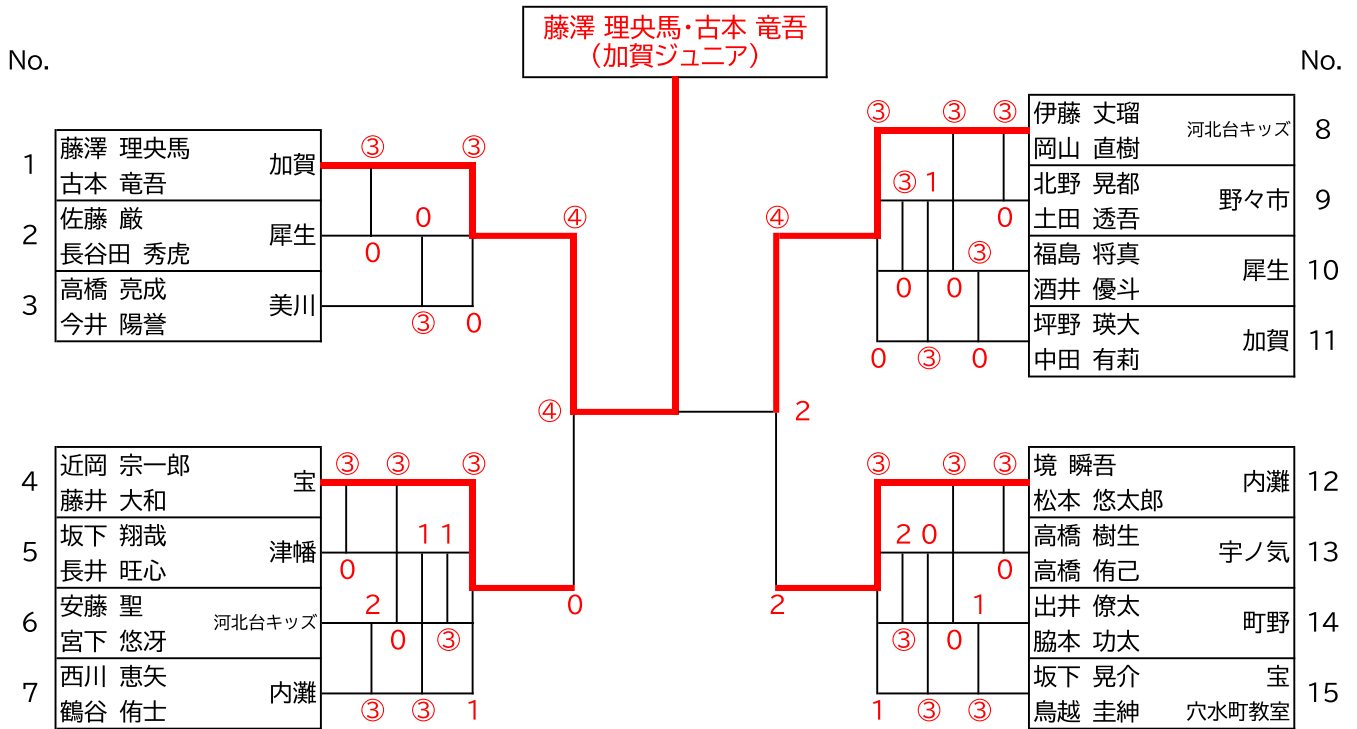

6年女子 ダブルス

2021.10.2(土)

◇順位戦(3位決定戦)

1~13 準決勝敗者

8	久田 唯心	大門 来美	能登スポ少
---	-------	-------	-------

14~27 準決勝敗者

	堀 真優	稲垣 希未	加賀	25
--	------	-------	----	----

4年女子 ダブルス

2021.10.2(土)

◇順位戦(3位決定戦)

◇順位戦(6位~10位)

予選リーグ2位によるフリー抽選 但し同所属のペアが同じゾーンに入らないよう考慮する。

★全国小学生大会出場決定戦★

5年生と4年生の1位2位によるトーナメントで全国大会出場2ペアを選出する。

6年男子 ダブルス

2021.10.3(日)

◇順位戦(3位決定戦)

5年男子 ダブルス

2021.10.3(日)

◇順位戦(3位決定戦)

1~8 準決勝敗者

9~16 準決勝敗者

◇順位戦(5位~8位)

予選リーグ2位によるフリー抽選 但し同所属のペアが同じゾーンに入らないよう考慮する。

4年男子 ダブルス

2021.10.3(日)

◇順位戦(3位決定戦)

1~7 準決勝敗者

8~15 準決勝敗者

◇順位戦(5位~8位)

予選リーグ2位によるフリー抽選 但し同所属のペアが同じゾーンに入らないよう考慮する。

★全国小学生大会出場決定戦★