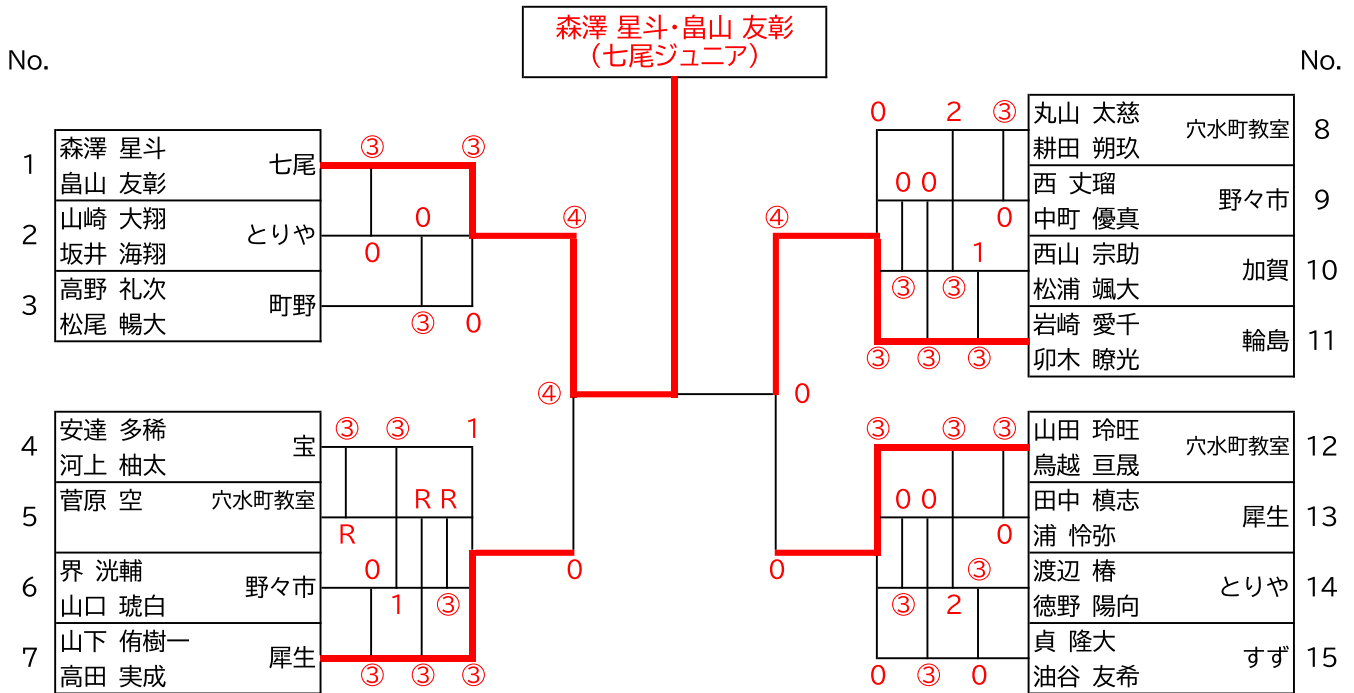

6年女子 ダブルス

2021.10.2(土)

◇順位戦(3位決定戦)

1~13 準決勝敗者

8	久田 唯心	大門 来美	能登スポ少
---	-------	-------	-------

14~27 準決勝敗者

	堀 真優	稲垣 希未	加賀	25
--	------	-------	----	----

4年女子 ダブルス

2021.10.2(土)

◇順位戦(3位決定戦)

◇順位戦(6位~10位)

予選リーグ2位によるフリー抽選 但し同所属のペアが同じゾーンに入らないよう考慮する。

★全国小学生大会出場決定戦★

5年生と4年生の1位2位によるトーナメントで全国大会出場2ペアを選出する。

6年男子 ダブルス

2021.10.3(日)

◇順位戦(3位決定戦)

5年男子 ダブルス

2021.10.3(日)

◇順位戦(3位決定戦)

1~8 準決勝敗者

9~16 準決勝敗者

◇順位戦(5位~8位)

予選リーグ2位によるフリー抽選 但し同所属のペアが同じゾーンに入らないよう考慮する。

4年男子 ダブルス

2021.10.3(日)

◇順位戦(3位決定戦)

1~7 準決勝敗者

8~15 準決勝敗者

◇順位戦(5位~8位)

予選リーグ2位によるフリー抽選 但し同所属のペアが同じゾーンに入らないよう考慮する。

★全国小学生大会出場決定戦★