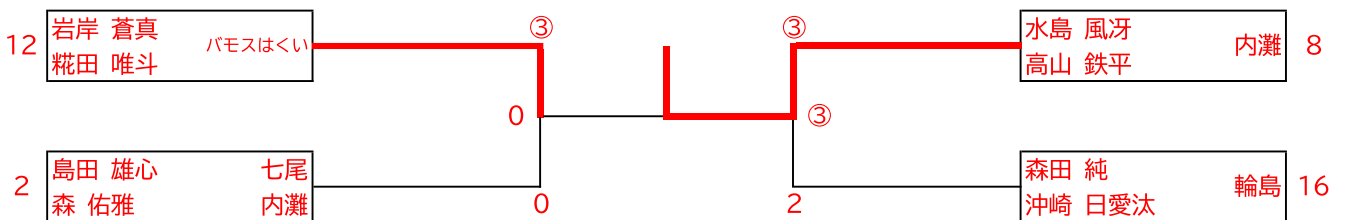

6年女子 ダブルス

2021.10.2(土)

◇順位戦(3位決定戦)

1~13 準決勝敗者

8	久田 唯心	大門 来美	能登スポ少
---	-------	-------	-------

14~27 準決勝敗者

	堀 真優	稲垣 希未	加賀	25
--	------	-------	----	----

4年女子 ダブルス

2021.10.2(土)

◇順位戦(3位決定戦)

◇順位戦(6位~10位)

予選リーグ2位によるフリー抽選 但し同所属のペアが同じゾーンに入らないよう考慮する。

★全国小学生大会出場決定戦★

5年生と4年生の1位2位によるトーナメントで全国大会出場2ペアを選出する。

6年男子 ダブルス

2021.10.3(日)

◇順位戦(3位決定戦)

5年男子 ダブルス

2021.10.3(日)

◇順位戦(3位決定戦)

1~8 準決勝敗者

9~16 準決勝敗者

◇順位戦(5位~8位)

予選リーグ2位によるフリー抽選 但し同所属のペアが同じゾーンに入らないよう考慮する。

4年男子 ダブルス

2021.10.3(日)

◇順位戦(3位決定戦)

1~7 準決勝敗者

8~15 準決勝敗者

◇順位戦(5位~8位)

予選リーグ2位によるフリー抽選 但し同所属のペアが同じゾーンに入らないよう考慮する。

★全国小学生大会出場決定戦★