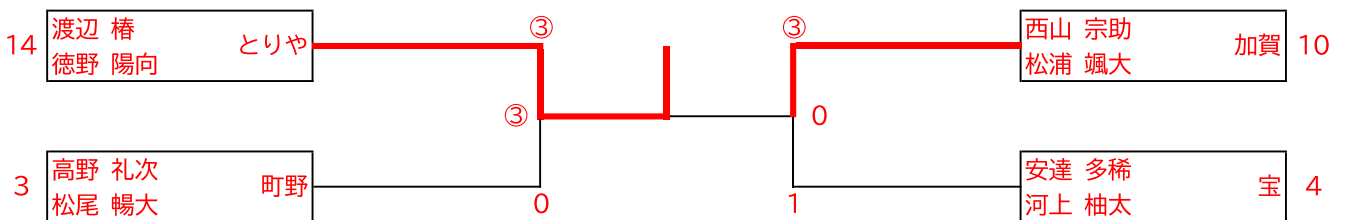

2021.10.2(土)

◇順位戦(3位決定戦)

◇順位戦(6位~10位)

予選リーグ2位によるフリー抽選 但し同所属のペアが同じゾーンに入らないよう考慮する。

★全国小学生大会出場決定戦★

5年生と4年生の1位2位によるトーナメントで全国大会出場2ペアを選出する。

6年男子 ダブルス

2021.10.3(日)

◇順位戦(3位決定戦)

5年男子 ダブルス

2021.10.3(日)

◇順位戦(3位決定戦)

1~8 準決勝敗者

9~16 準決勝敗者

◇順位戦(5位~8位)

予選リーグ2位によるフリー抽選 但し同所属のペアが同じゾーンに入らないよう考慮する。

4年男子 ダブルス

2021.10.3(日)

◇順位戦(3位決定戦)

1~7 準決勝敗者

8~15 準決勝敗者

◇順位戦(5位~8位)

予選リーグ2位によるフリー抽選 但し同所属のペアが同じゾーンに入らないよう考慮する。

★全国小学生大会出場決定戦★

5年生と4年生の1位2位によるトーナメントで全国大会出場2ペアを選出する。

3年以下 ダブルス

2021.10.3(日)

◇順位戦(3位決定戦)

1~9 準決勝敗者

1	山崎 玲皇 中村 琉己	小松荒屋
---	----------------	------

10~19 準決勝敗者

16	番井 来斗 田中 清比呂	犀生
----	-----------------	----