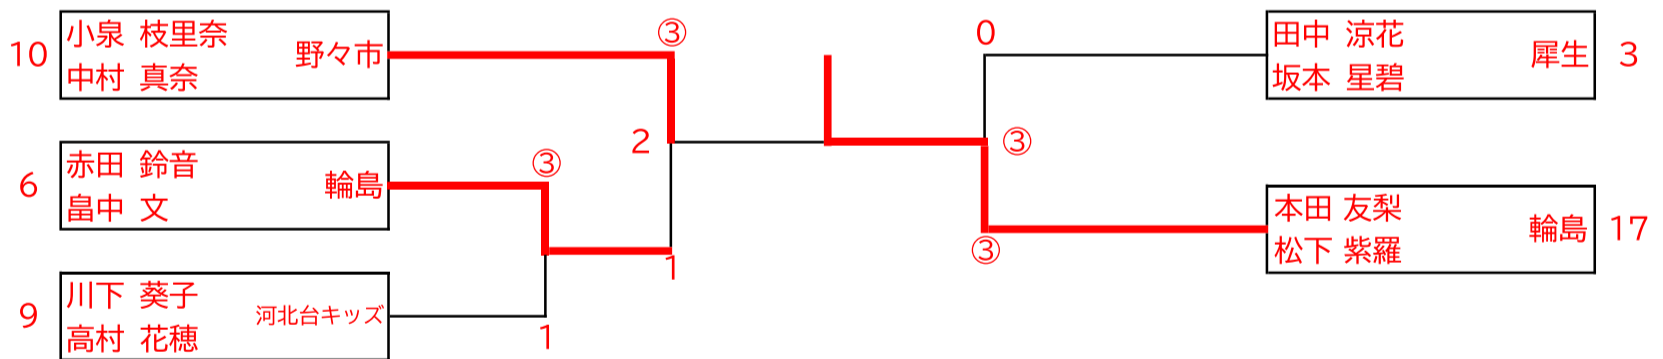

6年女子 ダブルス

2021.10.2(土)

◇順位戦(3位決定戦)

1~13 準決勝敗者

8	久田 唯心	大門 来美	能登スポ少
---	-------	-------	-------

14~27 準決勝敗者

	堀 真優	稲垣 希未	加賀	25
--	------	-------	----	----

4年女子 ダブルス

2021.10.2(土)

◇順位戦(3位決定戦)

◇順位戦(6位~10位)

予選リーグ2位によるフリー抽選 但し同所属のペアが同じゾーンに入らないよう考慮する。

★全国小学生大会出場決定戦★

5年生と4年生の1位2位によるトーナメントで全国大会出場2ペアを選出する。

6年男子 ダブルス

2021.10.3(日)

◇順位戦(3位決定戦)

5年男子 ダブルス

2021.10.3(日)

◇順位戦(3位決定戦)

1~8 準決勝敗者

9~16 準決勝敗者

◇順位戦(5位~8位)

予選リーグ2位によるフリー抽選 但し同所属のペアが同じゾーンに入らないよう考慮する。

4年男子 ダブルス

2021.10.3(日)

◇順位戦(3位決定戦)

1~7 準決勝敗者

8~15 準決勝敗者

◇順位戦(5位~8位)

予選リーグ2位によるフリー抽選 但し同所属のペアが同じゾーンに入らないよう考慮する。

★全国小学生大会出場決定戦★