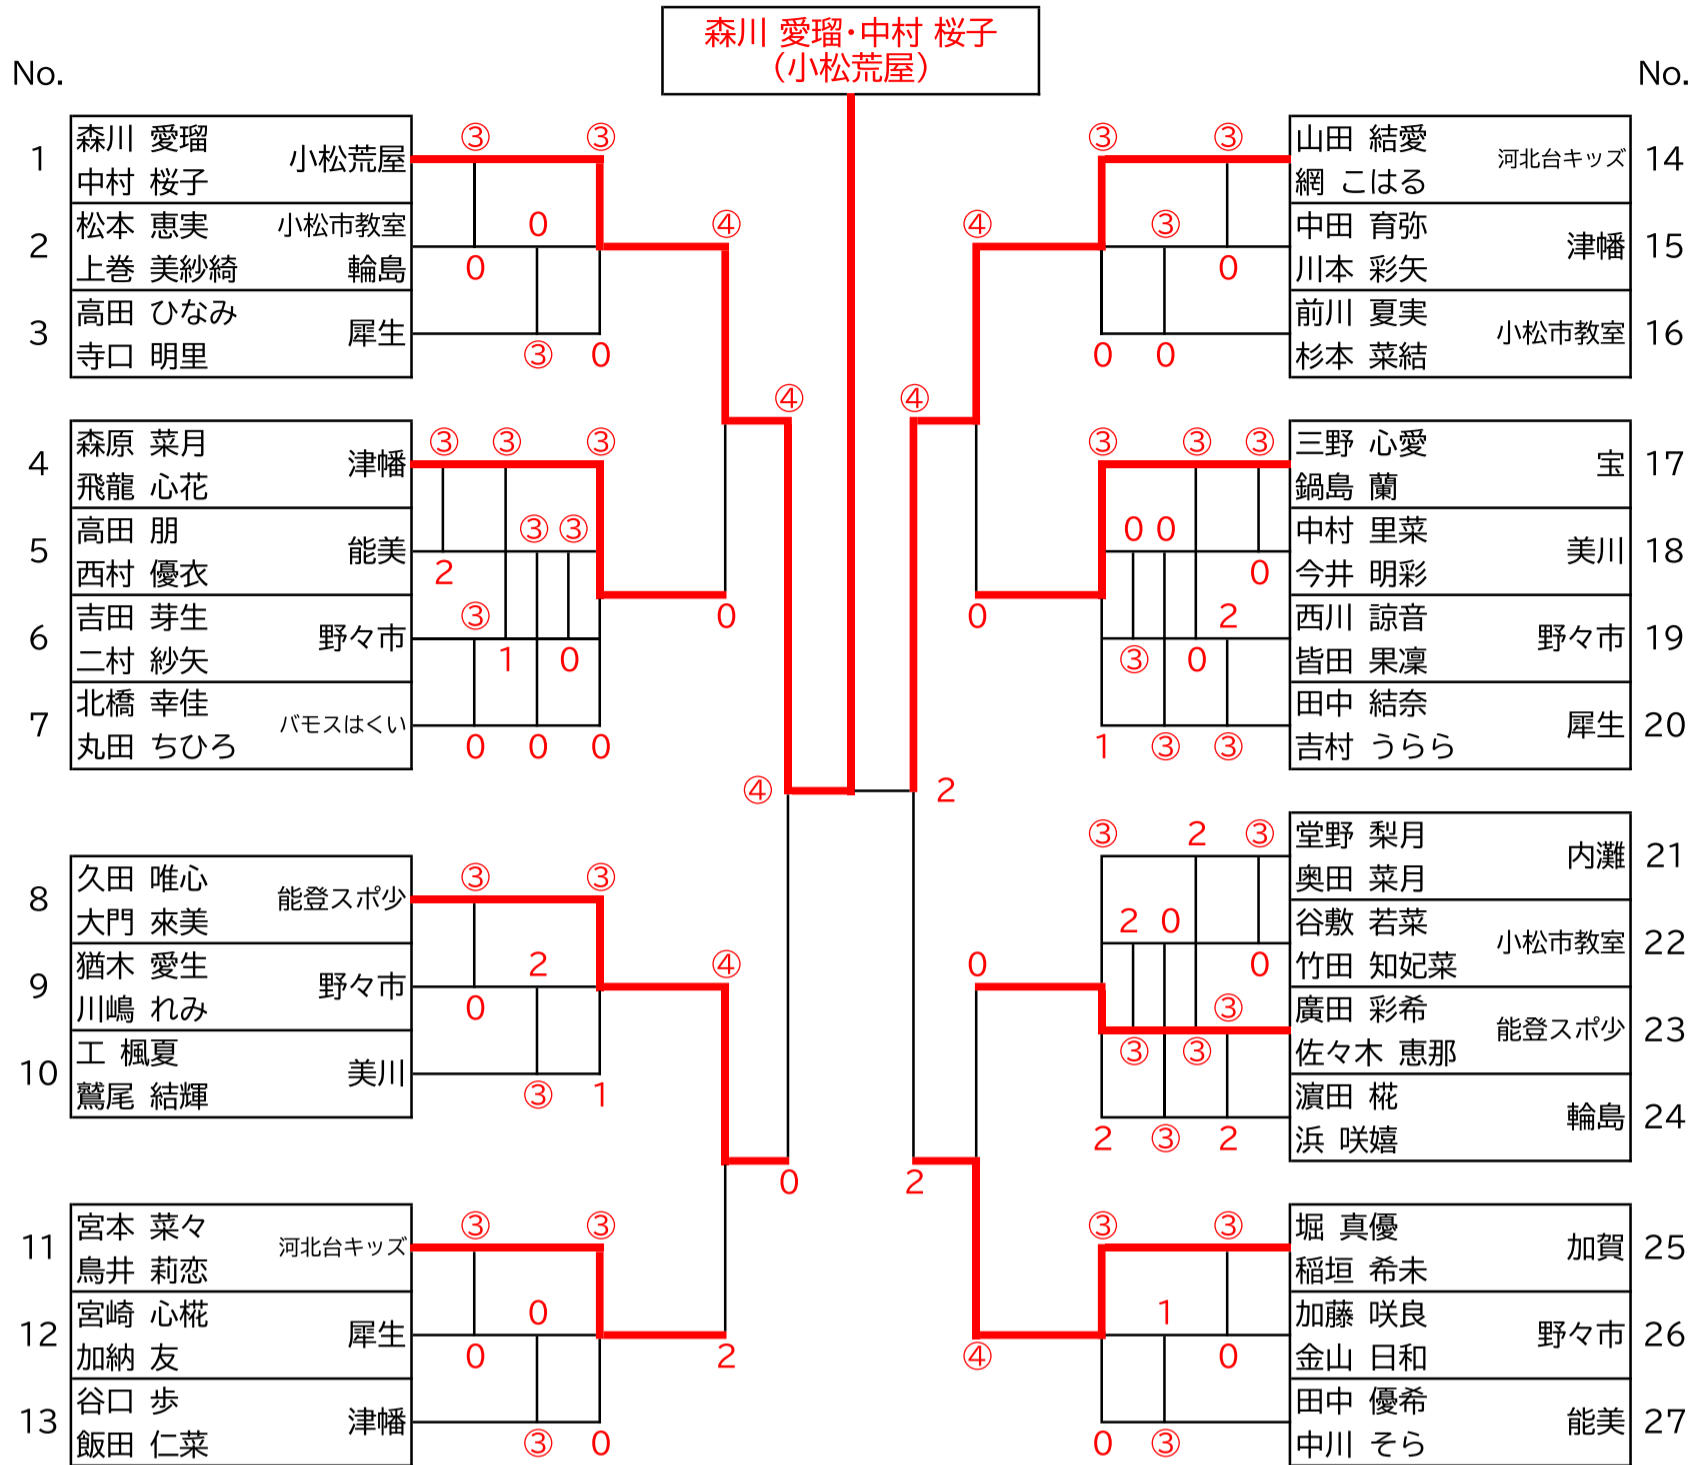

6年女子 ダブルス

2021.10.2(土)

◇順位戦(3位決定戦)

1~13 準決勝敗者

8	久田 唯心	大門 来美	能登スポ少
---	-------	-------	-------

14~27 準決勝敗者

	堀 真優	稲垣 希未	加賀	25
--	------	-------	----	----

4年女子 ダブルス

2021.10.2(土)

◇順位戦(3位決定戦)

◇順位戦(6位~10位)

予選リーグ2位によるフリー抽選 但し同所属のペアが同じゾーンに入らないよう考慮する。

★全国小学生大会出場決定戦★

5年生と4年生の1位2位によるトーナメントで全国大会出場2ペアを選出する。

6年男子 ダブルス

2021.10.3(日)

◇順位戦(3位決定戦)

5年男子 ダブルス

2021.10.3(日)

◇順位戦(3位決定戦)

1~8 準決勝敗者

9~16 準決勝敗者

◇順位戦(5位~8位)

予選リーグ2位によるフリー抽選 但し同所属のペアが同じゾーンに入らないよう考慮する。

4年男子 ダブルス

2021.10.3(日)

◇順位戦(3位決定戦)

1~7 準決勝敗者

8~15 準決勝敗者

◇順位戦(5位~8位)

予選リーグ2位によるフリー抽選 但し同所属のペアが同じゾーンに入らないよう考慮する。

★全国小学生大会出場決定戦★