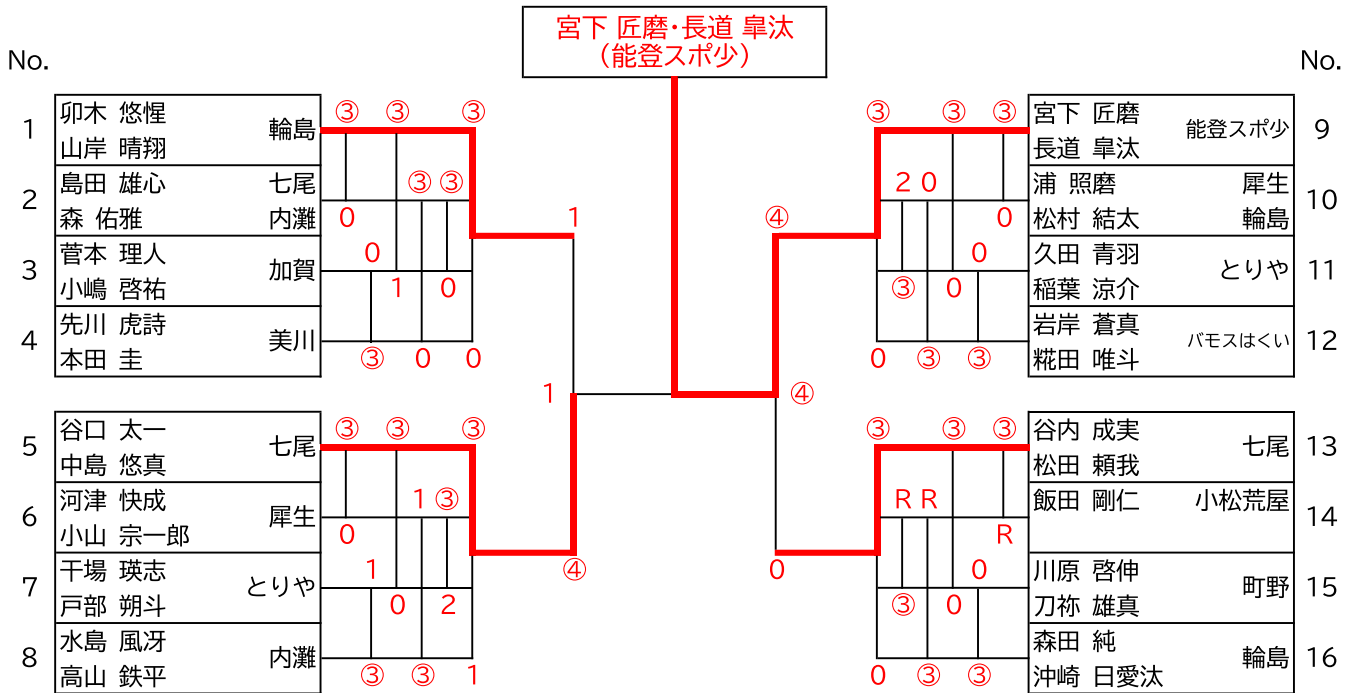

6年女子 ダブルス

2021.10.2(土)

◇順位戦(3位決定戦)

1~13 準決勝敗者

8	久田 唯心	大門 来美	能登スポ少
---	-------	-------	-------

14~27 準決勝敗者

	堀 真優	稲垣 希未	加賀	25
--	------	-------	----	----

4年女子 ダブルス

2021.10.2(土)

◇順位戦(3位決定戦)

◇順位戦(6位~10位)

予選リーグ2位によるフリー抽選 但し同所属のペアが同じゾーンに入らないよう考慮する。

★全国小学生大会出場決定戦★

5年生と4年生の1位2位によるトーナメントで全国大会出場2ペアを選出する。

6年男子 ダブルス

2021.10.3(日)

◇順位戦(3位決定戦)

5年男子 ダブルス

2021.10.3(日)

◇順位戦(3位決定戦)

1~8 準決勝敗者

9~16 準決勝敗者

◇順位戦(5位~8位)

予選リーグ2位によるフリー抽選 但し同所属のペアが同じゾーンに入らないよう考慮する。

4年男子 ダブルス

2021.10.3(日)

◇順位戦(3位決定戦)

1~7 準決勝敗者

8~15 準決勝敗者

◇順位戦(5位~8位)

予選リーグ2位によるフリー抽選 但し同所属のペアが同じゾーンに入らないよう考慮する。

★全国小学生大会出場決定戦★