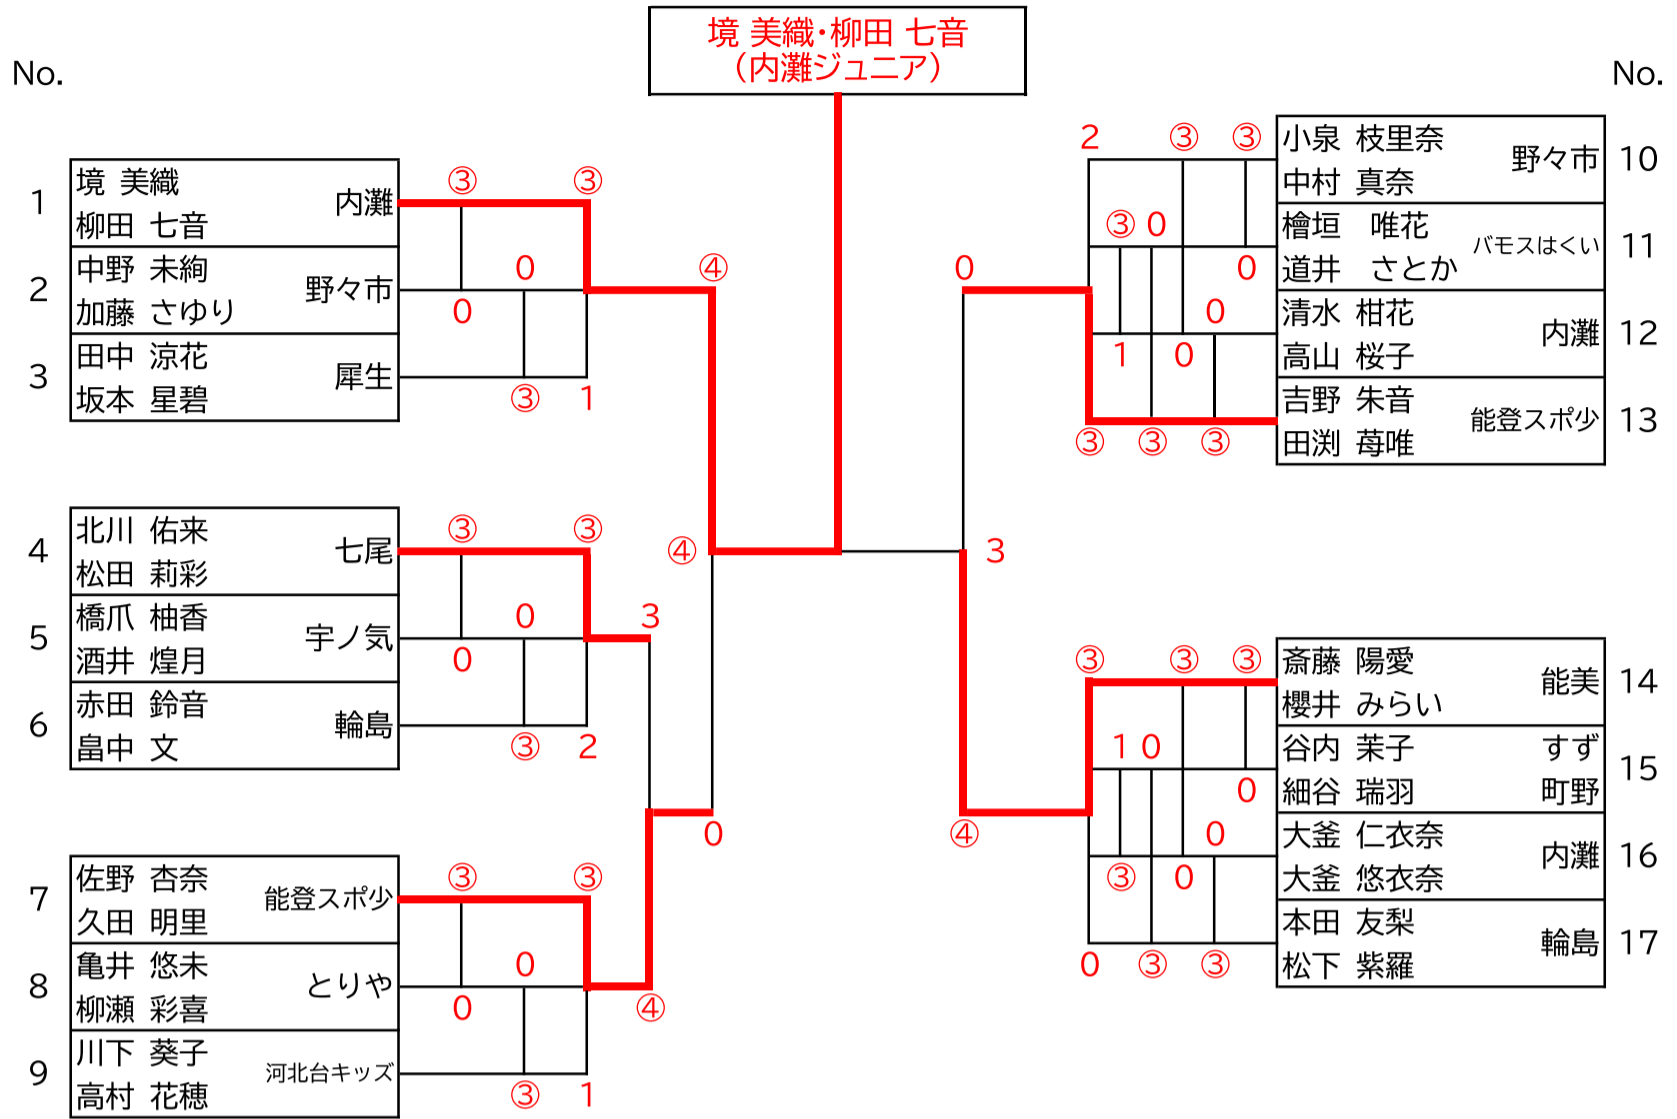

6年女子 ダブルス

2021.10.2(土)

◇順位戦(3位決定戦)

1~13 準決勝敗者

8	久田 唯心	大門 来美	能登スポ少
---	-------	-------	-------

14~27 準決勝敗者

	堀 真優	稲垣 希未	加賀	25
--	------	-------	----	----

4年女子 ダブルス

2021.10.2(土)

◇順位戦(3位決定戦)

◇順位戦(6位~10位)

予選リーグ2位によるフリー抽選 但し同所属のペアが同じゾーンに入らないよう考慮する。

★全国小学生大会出場決定戦★

5年生と4年生の1位2位によるトーナメントで全国大会出場2ペアを選出する。

6年男子 ダブルス

2021.10.3(日)

◇順位戦(3位決定戦)

5年男子 ダブルス

2021.10.3(日)

◇順位戦(3位決定戦)

1~8 準決勝敗者

9~16 準決勝敗者

◇順位戦(5位~8位)

予選リーグ2位によるフリー抽選 但し同所属のペアが同じゾーンに入らないよう考慮する。

4年男子 ダブルス

2021.10.3(日)

◇順位戦(3位決定戦)

1~7 準決勝敗者

8~15 準決勝敗者

◇順位戦(5位~8位)

予選リーグ2位によるフリー抽選 但し同所属のペアが同じゾーンに入らないよう考慮する。

★全国小学生大会出場決定戦★