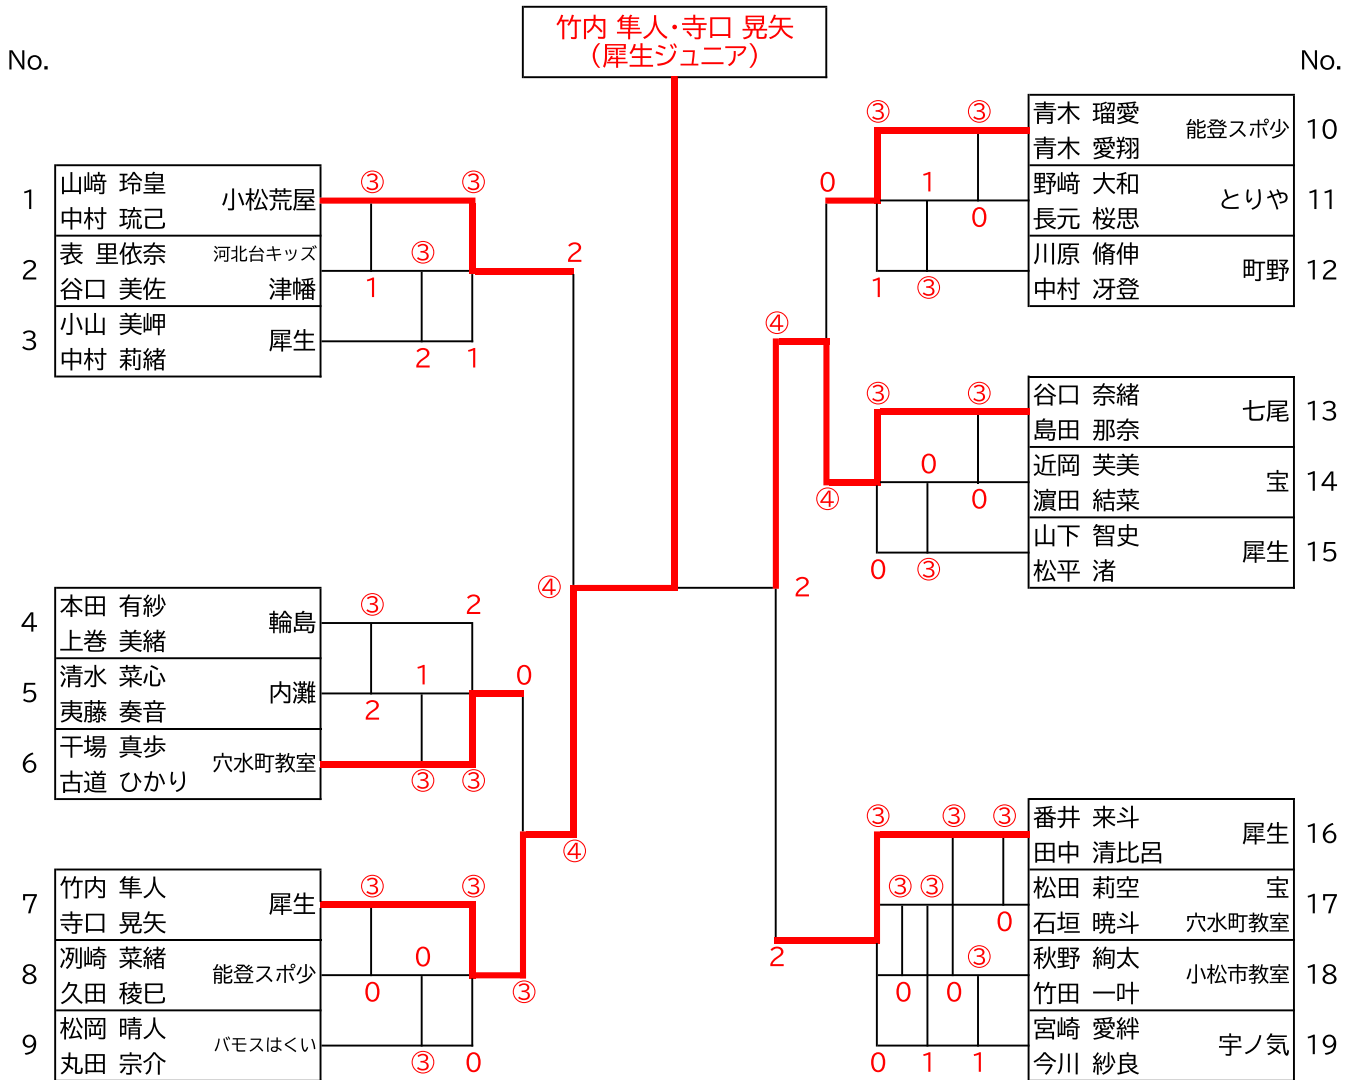

2021.10.2(土)

◇順位戦(3位決定戦)

◇順位戦(6位~10位)

予選リーグ2位によるフリー抽選 但し同所属のペアが同じゾーンに入らないよう考慮する。

★全国小学生大会出場決定戦★

5年生と4年生の1位2位によるトーナメントで全国大会出場2ペアを選出する。

6年男子 ダブルス

2021.10.3(日)

◇順位戦(3位決定戦)

5年男子 ダブルス

2021.10.3(日)

◇順位戦(3位決定戦)

1~8 準決勝敗者

9~16 準決勝敗者

◇順位戦(5位~8位)

予選リーグ2位によるフリー抽選 但し同所属のペアが同じゾーンに入らないよう考慮する。

4年男子 ダブルス

2021.10.3(日)

◇順位戦(3位決定戦)

1~7 準決勝敗者

8~15 準決勝敗者

◇順位戦(5位~8位)

予選リーグ2位によるフリー抽選 但し同所属のペアが同じゾーンに入らないよう考慮する。

★全国小学生大会出場決定戦★

5年生と4年生の1位2位によるトーナメントで全国大会出場2ペアを選出する。

3年以下 ダブルス

2021.10.3(日)

◇順位戦(3位決定戦)

1~9 準決勝敗者

1	山崎 玲皇 中村 琉己	小松荒屋
---	----------------	------

10~19 準決勝敗者

16	番井 来斗 田中 清比呂	犀生
----	-----------------	----