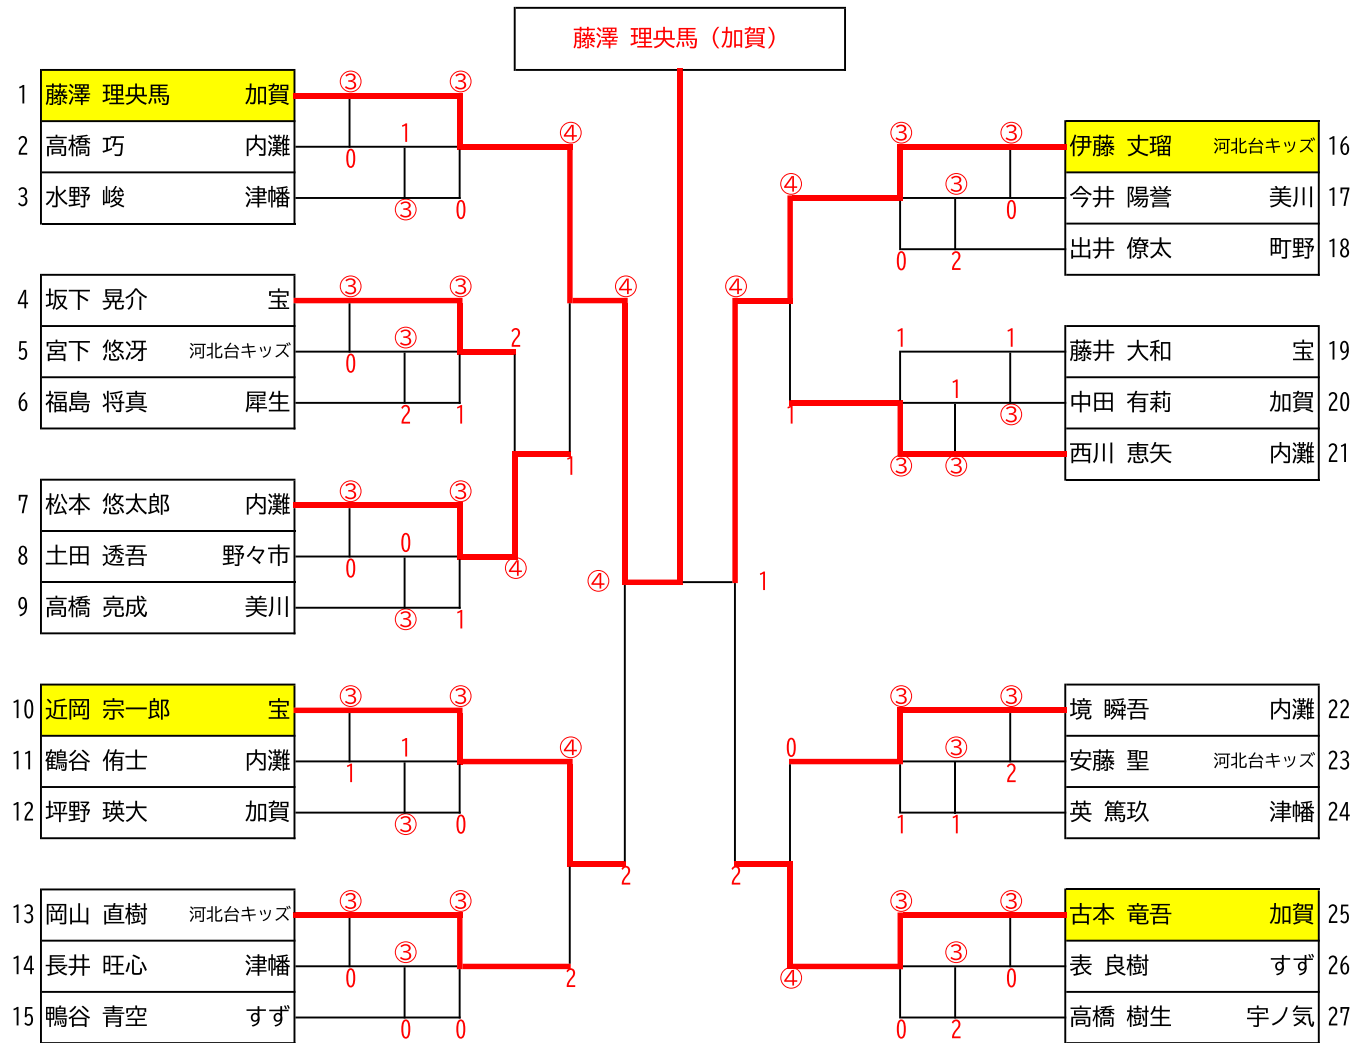

シングルス 男子の部 【結果】

★予選リーグ 5ゲームマッチ

2021.11.21 こまつドーム

★決勝トーナメント 7ゲームマッチ

- 優勝 藤澤 理央馬 加賀ジュニアソフトテニスクラブ
- 第2位 伊藤 丈瑠 河北台キッズソフトテニスクラブ
- 第3位 近岡 宗一郎 宝ジュニアソフトテニスクラブ
- 第3位 古本 竜吾 加賀ジュニアソフトテニスクラブ

シングルス 女子の部 【結果】

★予選リーグ 5ゲームマッチ

★決勝トーナメント 7ゲームマッチ

2021.11.21 こまつドーム

- | | | |
|-----|-------|-----------------|
| 優勝 | 森川 愛瑠 | 小松荒屋ソフトテニスクラブ |
| 第2位 | 中村 桜子 | 小松荒屋ソフトテニスクラブ |
| 第3位 | 網 こはる | 河北台キッズソフトテニスクラブ |
| 第3位 | 稲垣 希未 | 加賀ジュニアソフトテニスクラブ |