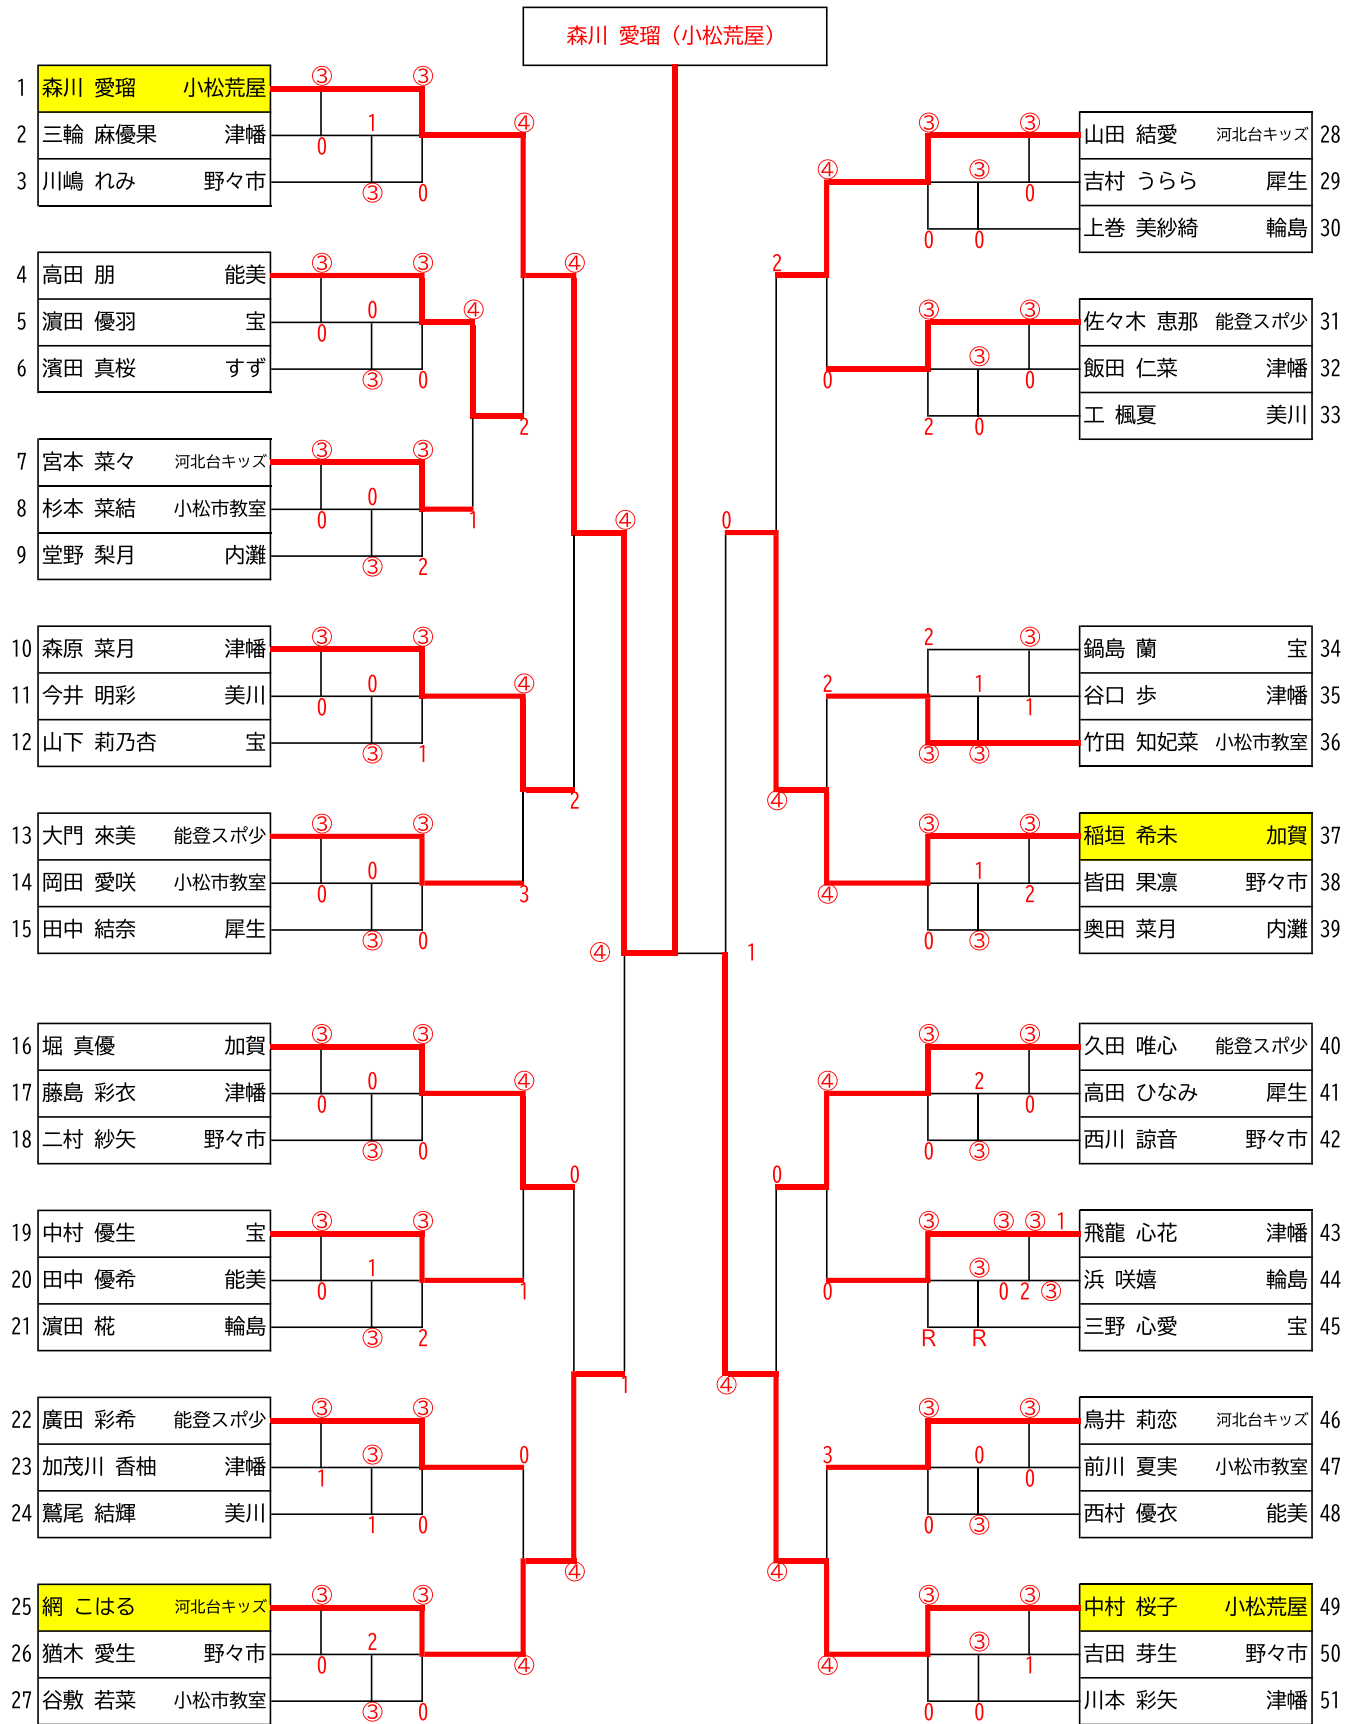

シングルス 男子の部 【結果】

★予選リーグ 5ゲームマッチ

2021.11.21 こまつドーム

★決勝トーナメント 7ゲームマッチ

- 優勝 藤澤 理央馬 加賀ジュニアソフトテニスクラブ
- 第2位 伊藤 丈瑠 河北台キッズソフトテニスクラブ
- 第3位 近岡 宗一郎 宝ジュニアソフトテニスクラブ
- 第3位 古本 竜吾 加賀ジュニアソフトテニスクラブ

シングルス 女子の部 【結果】

★予選リーグ 5ゲームマッチ

★決勝トーナメント 7ゲームマッチ

2021.11.21 こまつドーム

- | | | |
|-----|-------|-----------------|
| 優勝 | 森川 愛瑠 | 小松荒屋ソフトテニスクラブ |
| 第2位 | 中村 桜子 | 小松荒屋ソフトテニスクラブ |
| 第3位 | 網 こはる | 河北台キッズソフトテニスクラブ |
| 第3位 | 稲垣 希未 | 加賀ジュニアソフトテニスクラブ |