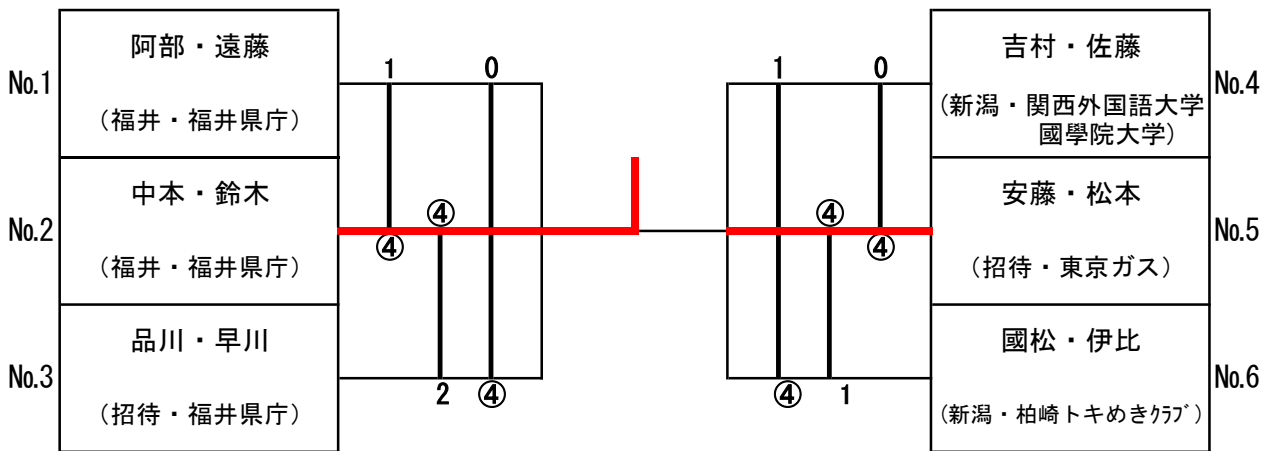

11月28日

男子対戦表

Aブロック 第1位 品川・早川 (招待・福井県庁)	④ | 2	Fブロック 第2位 高倉・安谷 (招待・早稲田大学)
Bブロック 第1位 國松・伊比 (新潟・柏崎トキメキクラブ)	④ | 0	Eブロック 第2位 金子・榛葉 (長野・東京経済大学 四日市大学)
Cブロック 第1位 竹田・津島 (石川・能登高校)	1 | ④	Dブロック 第2位 阿部・遠藤 (福井・福井県庁)
Dブロック 第1位 安藤・松本 (招待・東京ガス)	④ | 2	Cブロック 第2位 桂・高月 (招待・ヨネックス)
Eブロック 第1位 中本・鈴木 (福井・福井県庁)	④ | 0	Bブロック 第2位 西田・徳川 (富山・YKK 不二越)
Fブロック 第1位 吉村・佐藤 (新潟・関西外国語大学 國學院大学)	④ | 1	Aブロック 第2位 飯田・反保 (石川・能登高校)

準 決 勝

※ 上位対戦の勝者による抽選で No.1 ~ No.6 を決定

決 勝

No.1 ~ No.3 第1位 中本・鈴木 (福井 福井県庁)	④ | 1	No.4 ~ No.6 第1位 安藤・松本 (招待 東京ガス)