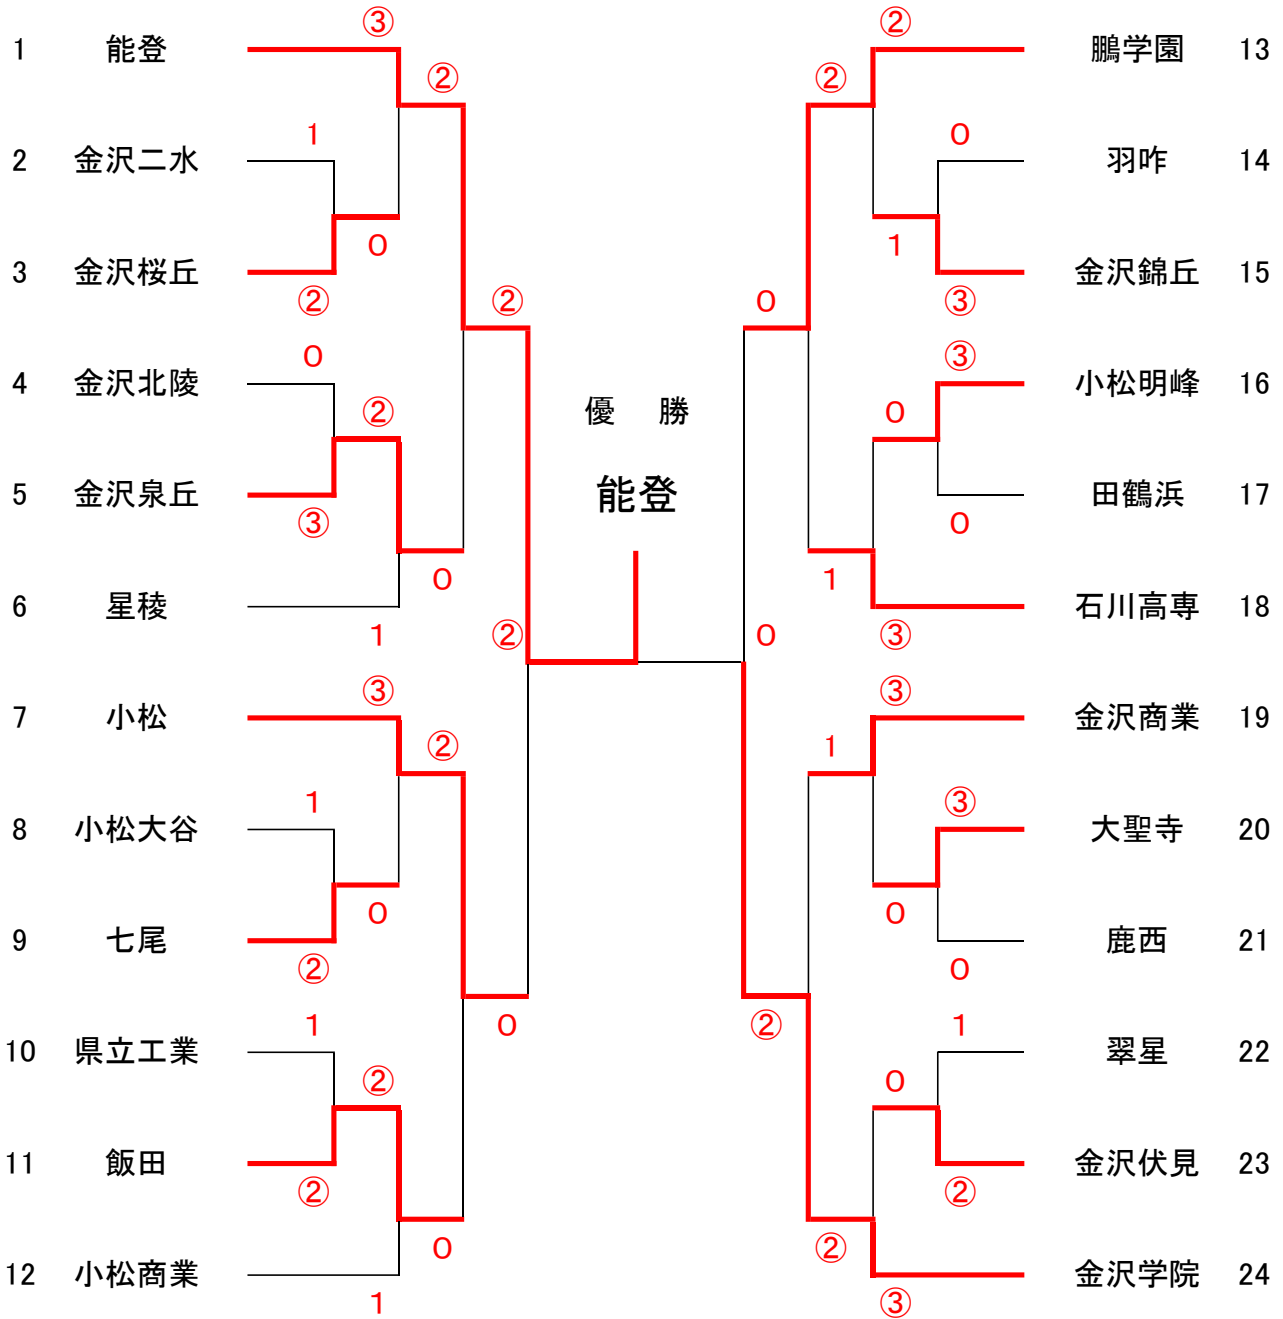

令和4年度石川県高等学校総合体育大会ソフトテニス競技
【女子団体戦組合せ】

女子準決勝 1										
NO	1	所属	能登		(スコア)	NO	7	所属	小松	
					② - 0					
第1対戦	A	矢巻 希乃香	B	吉川 亜咲実	④ - 1	第1対戦	A	西田 光里	B	池越 菜月
第2対戦	A	白江 佳怜	B	中村 楓芽	④ - 1	第2対戦	A	東田 ちさと	B	海老 真袖未
第3対戦	A	大村 友里	B	布施 琴音	-	第3対戦	A	江淵 愛梨	B	西 洋花

女子準決勝 2										
NO	13	所属	鵬学園		(スコア)	NO	24	所属	金沢学院	
					0 - ②					
第1対戦	A	弥田 唯花	B	野崎 姫色	2 - ④	第1対戦	A	柳 海花	B	道下 懂子
第2対戦	A	干場 萌鈴	B	藤井 一葉	1 - ④	第2対戦	A	金瀬戸 のよ	B	南条 舞咲
第3対戦	A	出村 星流	B	加藤 真衣	-	第3対戦	A	奥成 涼帆	B	棚田 すず

女子北信越代表決定戦										
NO	7	所属	小松		(スコア)	NO	13	所属	鵬学園	
					0 - ②					
第1対戦	A	東田 ちさと	B	海老 真袖未	1 - ④	第1対戦	A	干場 萌鈴	B	藤井 一葉
第2対戦	A	江淵 愛梨	B	西 洋花	0 - ④	第2対戦	A	出村 星流	B	加藤 真衣
第3対戦	A	西田 光里	B	池越 菜月	-	第3対戦	A	弥田 唯花	B	野崎 姫色