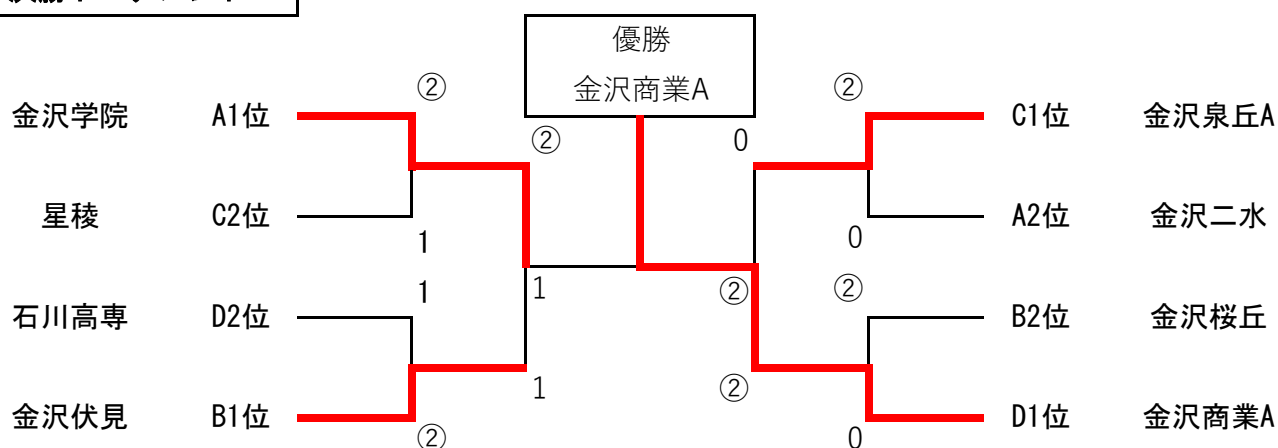

令和4年度金沢地区高等学校ソフトテニス夏季大会

日時：令和4年8月8日8：30～
主管：高体連ソフトテニス部

会場：城北市民テニスコート
後援：北國新聞社

女子メインリーグ組み合わせ

予選リーグ

A	学校名	A1	A2	A3	A4	勝点	負点	順位
A1	金沢学院		③	③	③	3	0	1
A2	翠星	0		③	1	1	2	3
A3	金沢龍谷	0	0		0	0	3	4
A4	金沢二水	0	②	③		2	1	2

B	学校名	B1	B2	B3	勝点	負点	順位
B1	金沢桜丘		②	1	1	1	2
B2	金沢北陵	1		0	0	2	3
B3	金沢伏見	②	③		②	0	1

C	学校名	C1	C2	C3	勝点	負点	順位
C1	金沢泉丘A		③	1	1	1	1
C2	金沢錦丘	0		②	1	1	3
C3	星稜	②	1		1	1	2

+ 2
- 2
± 0

D	学校名	D1	D2	D3	勝点	負点	順位
D1	金沢商業A		③	②	2	0	1
D2	県立工業	0		1	0	2	3
D3	石川高専	1	②		1	1	2

決勝トーナメント

- 優勝 金沢商業A
- 準優勝 金沢学院
- 3位 金沢伏見、金沢泉丘A