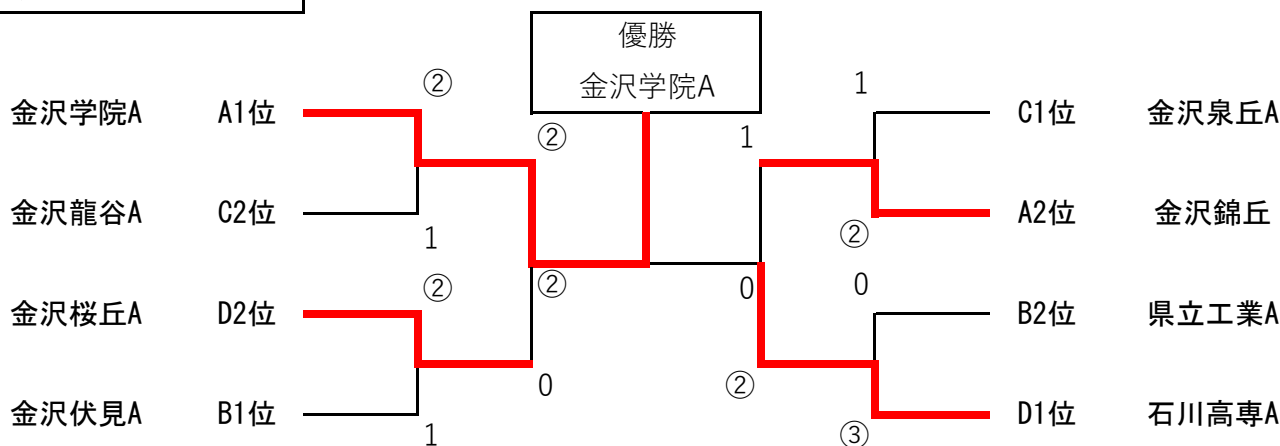

令和4年度金沢地区高等学校ソフトテニス夏季大会

日時：令和4年8月8日8：30～
主管：高体連ソフトテニス部

会場：城北市民テニスコート
後援：北國新聞社

男子メインリーグ組み合わせ

予選リーグ

A	学校名	A1	A2	A3	勝点	負点	順位
A1	金沢学院A		③	②	2	0	1
A2	翠星A	0		0	0	2	3
A3	金沢錦丘	1	③		1	1	2

B	学校名	B1	B2	B3	勝点	負点	順位
B1	県立工業A		③	1	1	1	2
B2	金沢北陵	0		0	0	2	3
B3	金沢伏見A	②	③		2	0	1

C	学校名	C1	C2	C3	勝点	負点	順位
C1	金沢泉丘A		③	③	2	0	1
C2	星稜	0		1	0	2	3
C3	金沢龍谷A	0	②		1	1	2

D	学校名	D1	D2	D3	勝点	負点	順位
D1	石川高専A		③	③	2	0	1
D2	金沢二水	0		0	0	2	3
D3	金沢桜丘A	0	③		1	1	2

決勝トーナメント

優勝 金沢学院A

準優勝 石川高専A

3位 金沢錦丘、金沢桜丘A

3位決定戦

金沢桜丘A 1-② 金沢錦丘