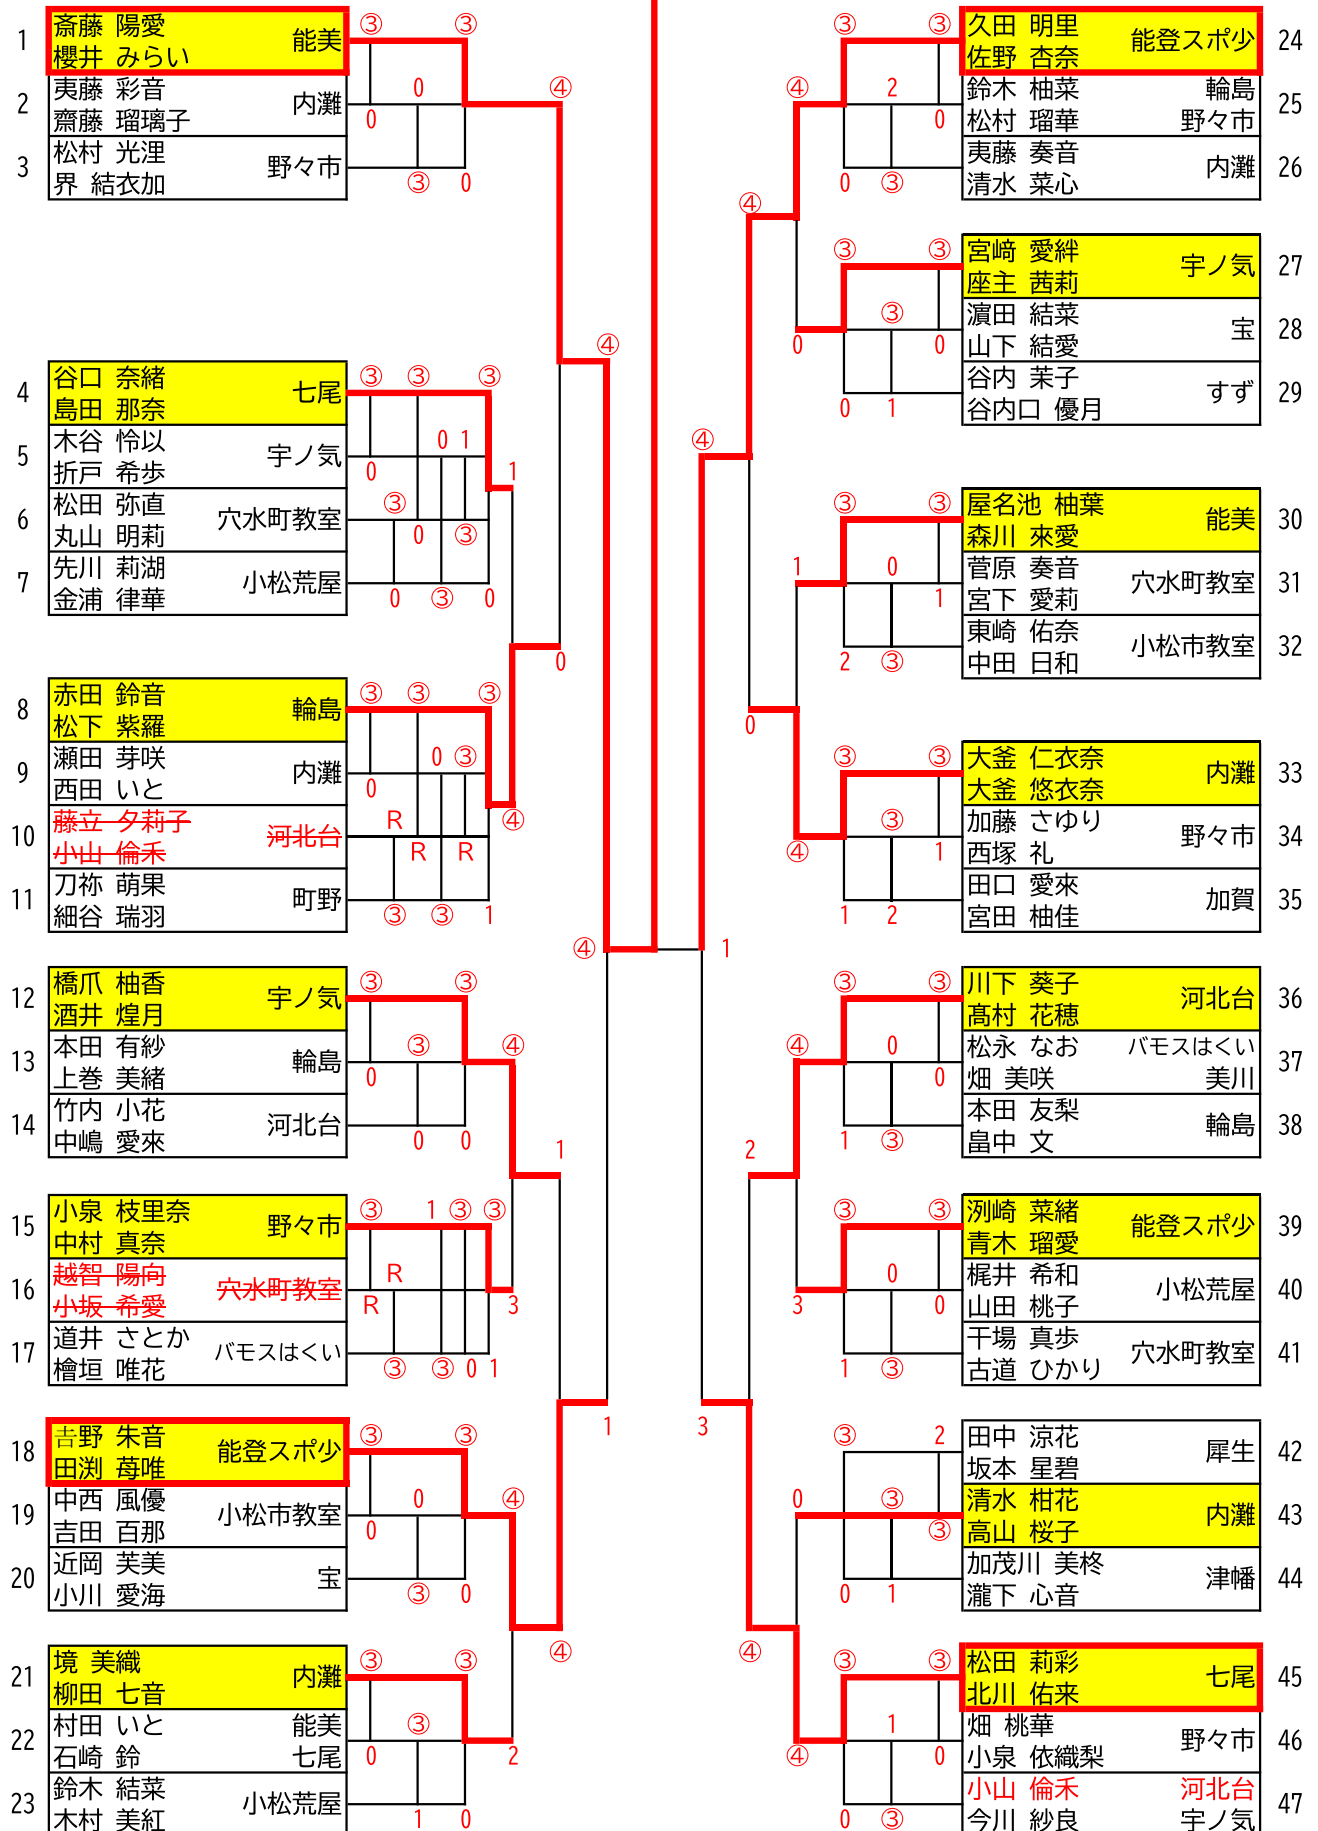

男子の部

・予選リーグ 5ゲームマッチ
 ・決勝トーナメント 7ゲームマッチ

2023.2.11 こまつドーム

森澤・畠山ペア
 (七尾ジュニア)

女子の部

・予選リーグ 5ゲームマッチ
 ・決勝トーナメント 7ゲームマッチ

2023.2.11 こまつドーム

齋藤・櫻井ペア
 (能美ジュニア)