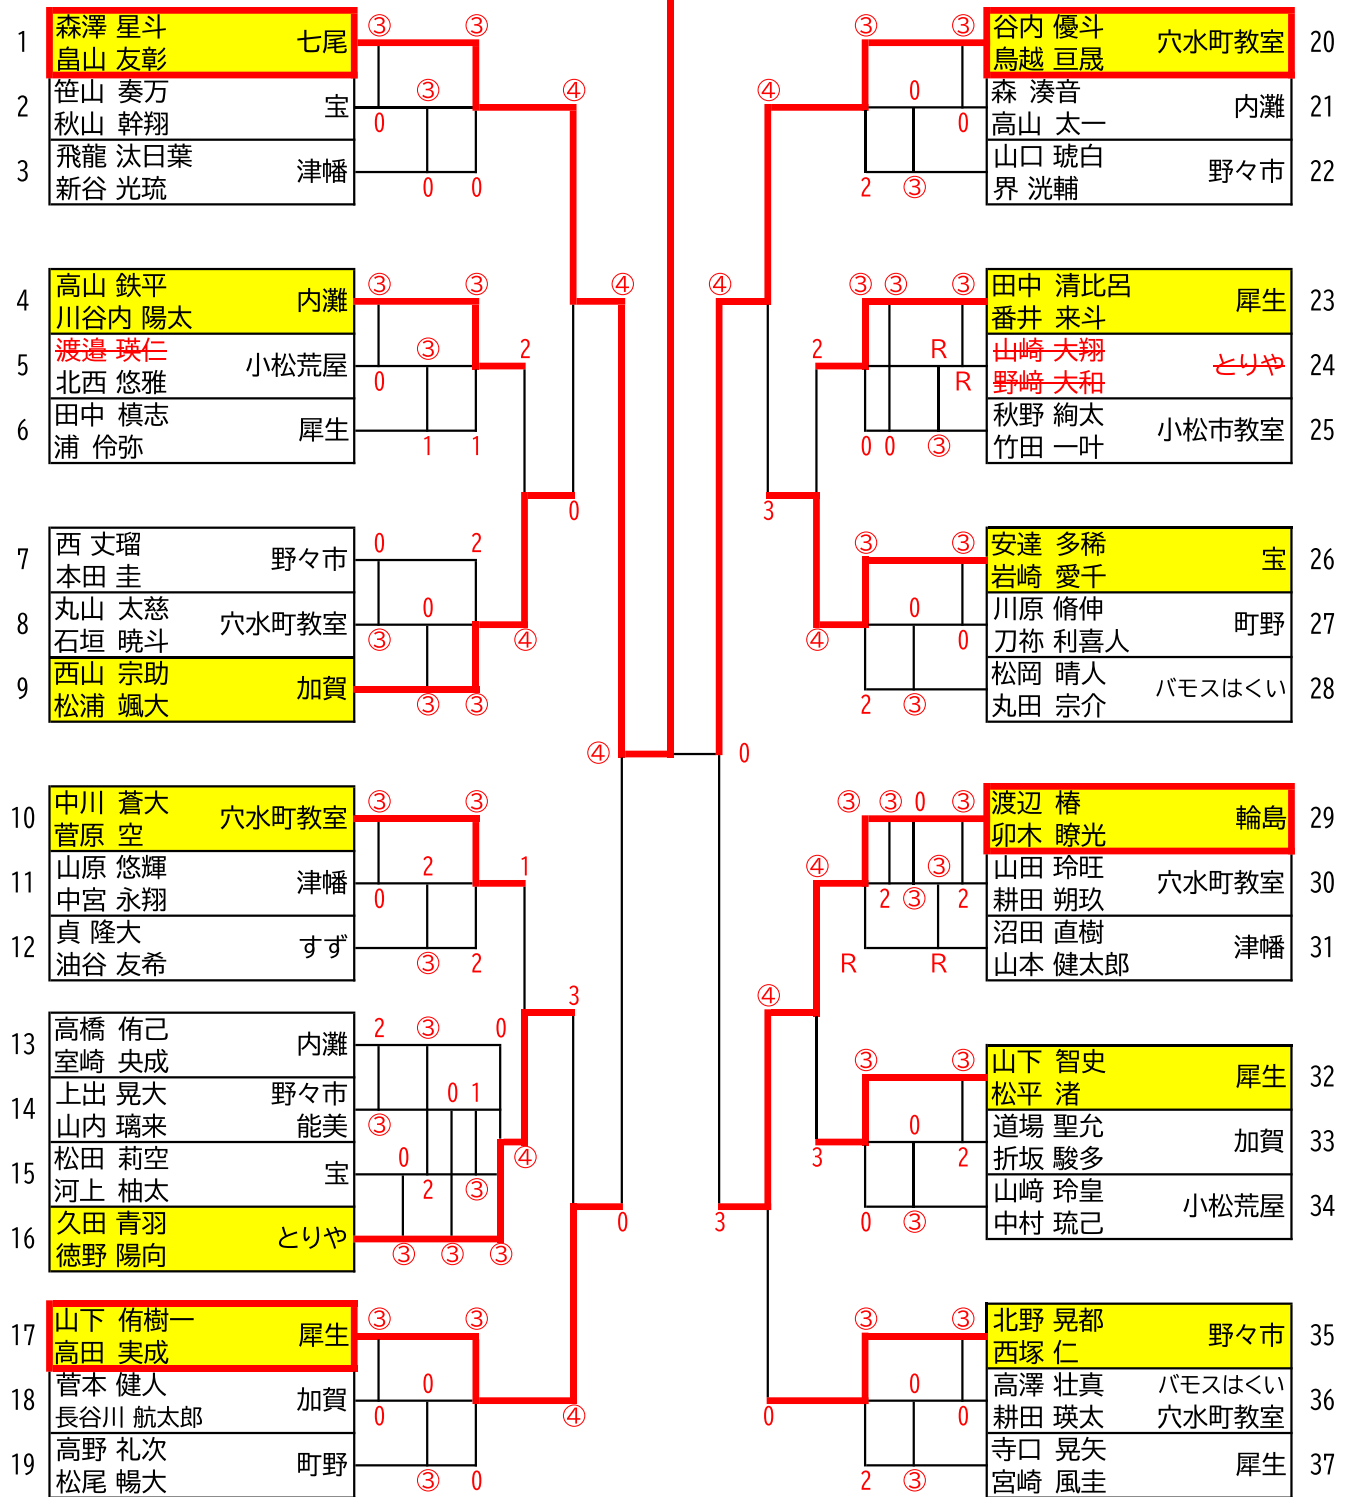

男子の部

・予選リーグ 5ゲームマッチ
 ・決勝トーナメント 7ゲームマッチ

2023.2.11 こまつドーム

森澤・畠山ペア
 (七尾ジュニア)

女子の部

・予選リーグ 5ゲームマッチ
 ・決勝トーナメント 7ゲームマッチ

2023.2.11 こまつドーム

齋藤・櫻井ペア
 (能美ジュニア)