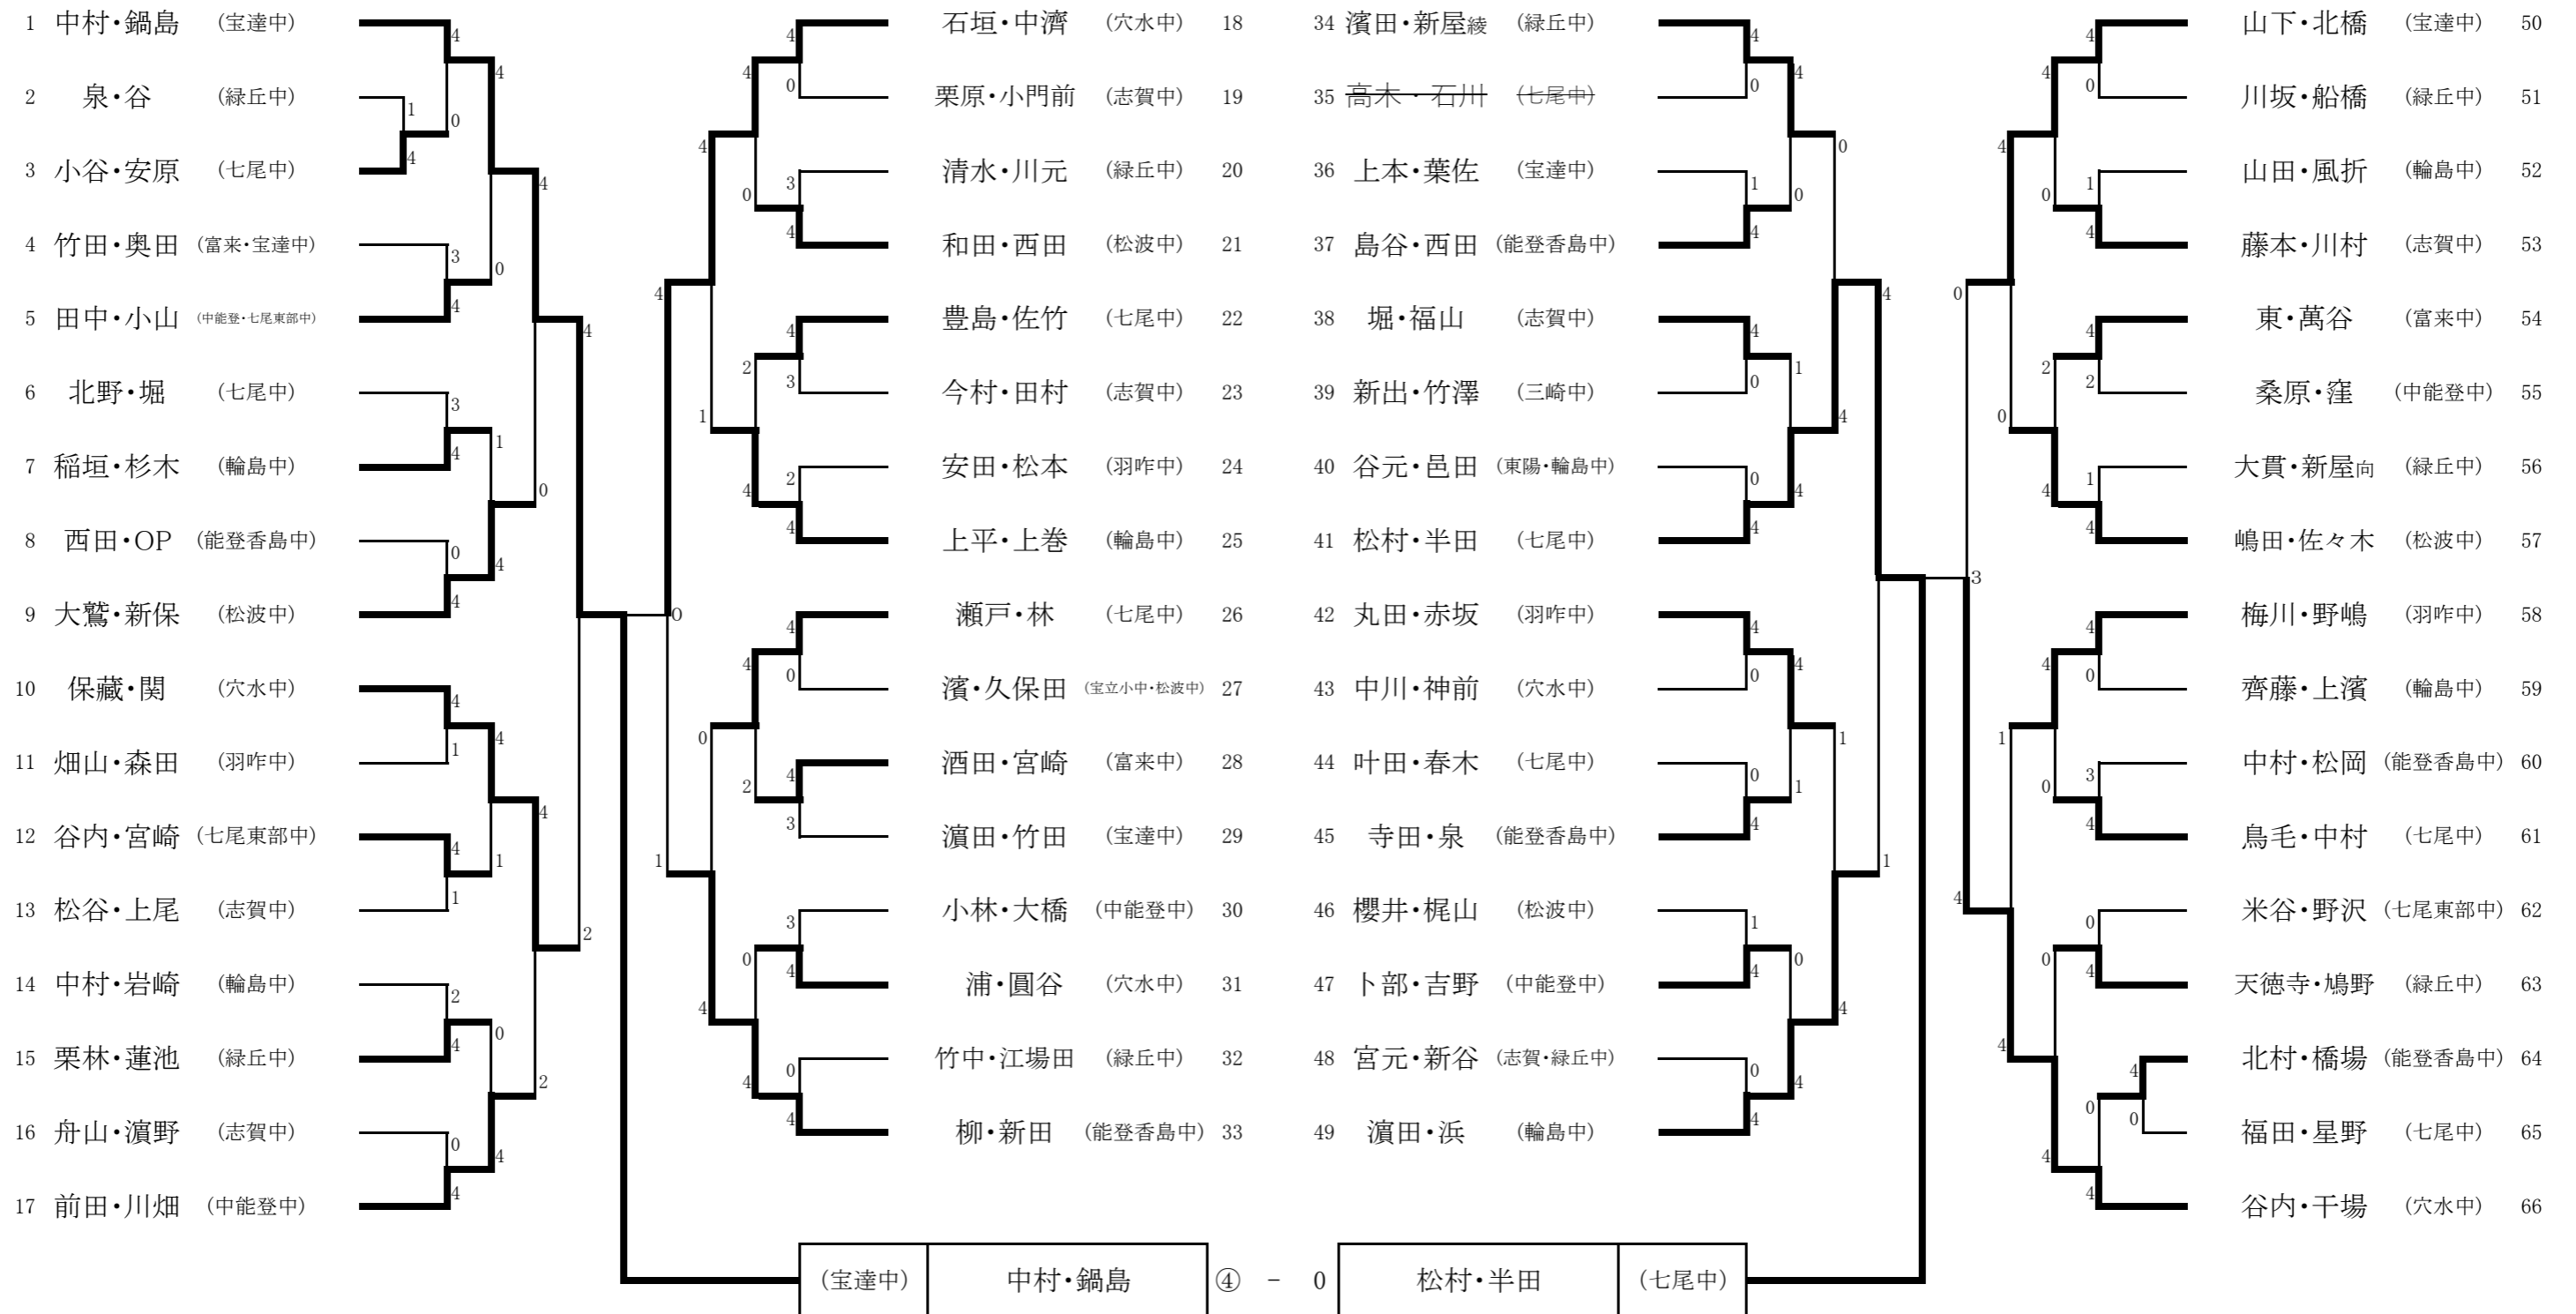

1位	穴水中	(鳳珠郡)
2位	宝達中	(羽咋郡)
3位	七尾中	(七尾市)
4位	輪島中	(輪島市)
5位	中能登中	(鹿島郡)
5位	羽咋中	(羽咋市)
7位	志賀中	(羽咋郡)
7位	松波中	(鳳珠郡)
9位	緑丘中	(珠洲市)
9位	能登香島中	(七尾市)
11位	富来中	(羽咋郡)
11位	七尾東部中	(七尾市)

2位トーナメント(56・78位決定戦)

A2位	中能登中	(鹿島郡)	
B2位	志賀中	(羽咋郡)	
C2位	羽咋中	(羽咋市)	
D2位	松波中	(鳳珠郡)	

女子個人トーナメント

女子個人戦 BEST 16

A	1~5	中村・鍋島	(宝達中)		優勝	中村・鍋島	(宝達中)	
	6~9	大鷲・新保	(松波中)		0	2位	松村・半田	(七尾中)
	10~13	保蔵・関	(穴水中)		2	3位	石垣・中濟	(穴水中)
	14~17	前田・川畑	(中能登中)		2	3位	谷内・干場	(穴水中)
B	18~21	石垣・中濟	(穴水中)		5位	保蔵・関	(穴水中)	
	22~25	上平・上巻	(輪島中)		1	5位	柳・新田	(能登香島中)
	26~29	瀬戸・林	(七尾中)		0	5位	濱田・浜	(輪島中)
	30~33	柳・新田	(能登香島中)		1	5位	山下・北橋	(宝達中)
C	34~37	濱田・新屋	(緑丘中)		0			
	38~41	松村・半田	(七尾中)		1			
	42~45	丸田・赤坂	(羽咋中)		1			
	46~49	濱田・浜	(輪島中)		1			
D	50~53	山下・北橋	(宝達中)		0			
	54~57	嶋田・佐々木	(松波中)		0			
	58~61	梅川・野嶋	(羽咋中)		1	3		
	62~66	谷内・干場	(穴水中)		0			