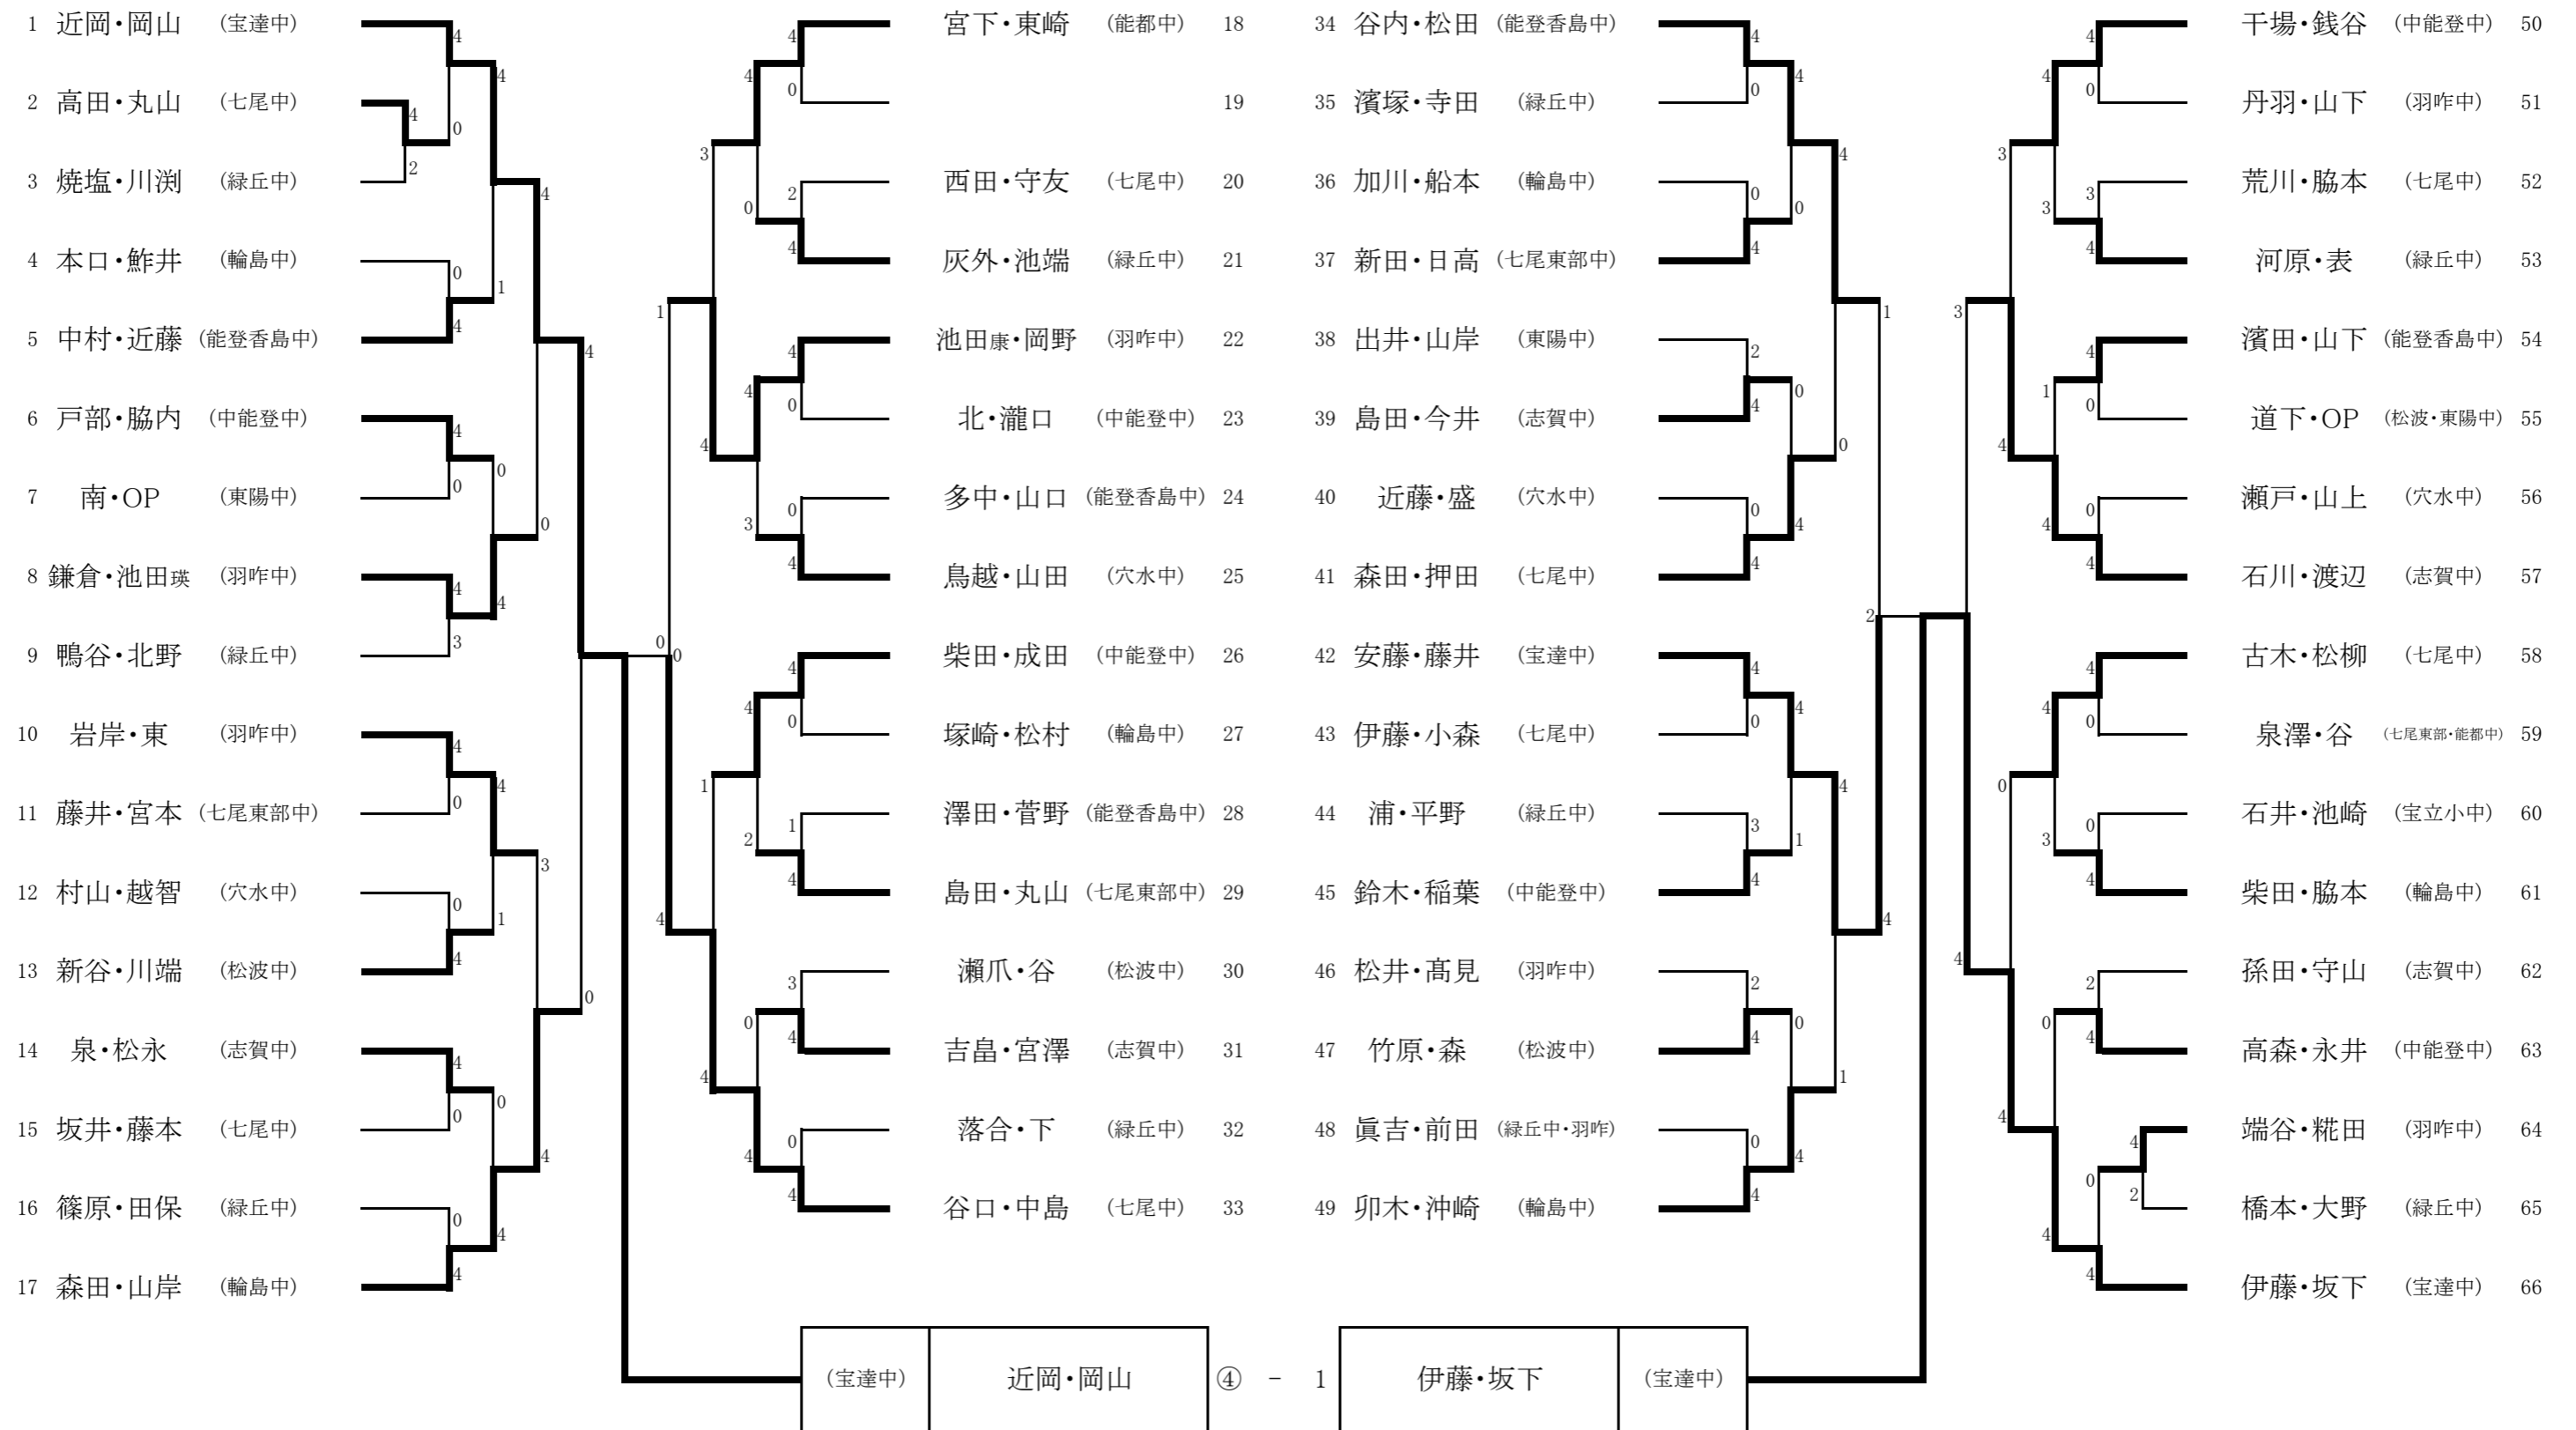

男子個人トーナメント