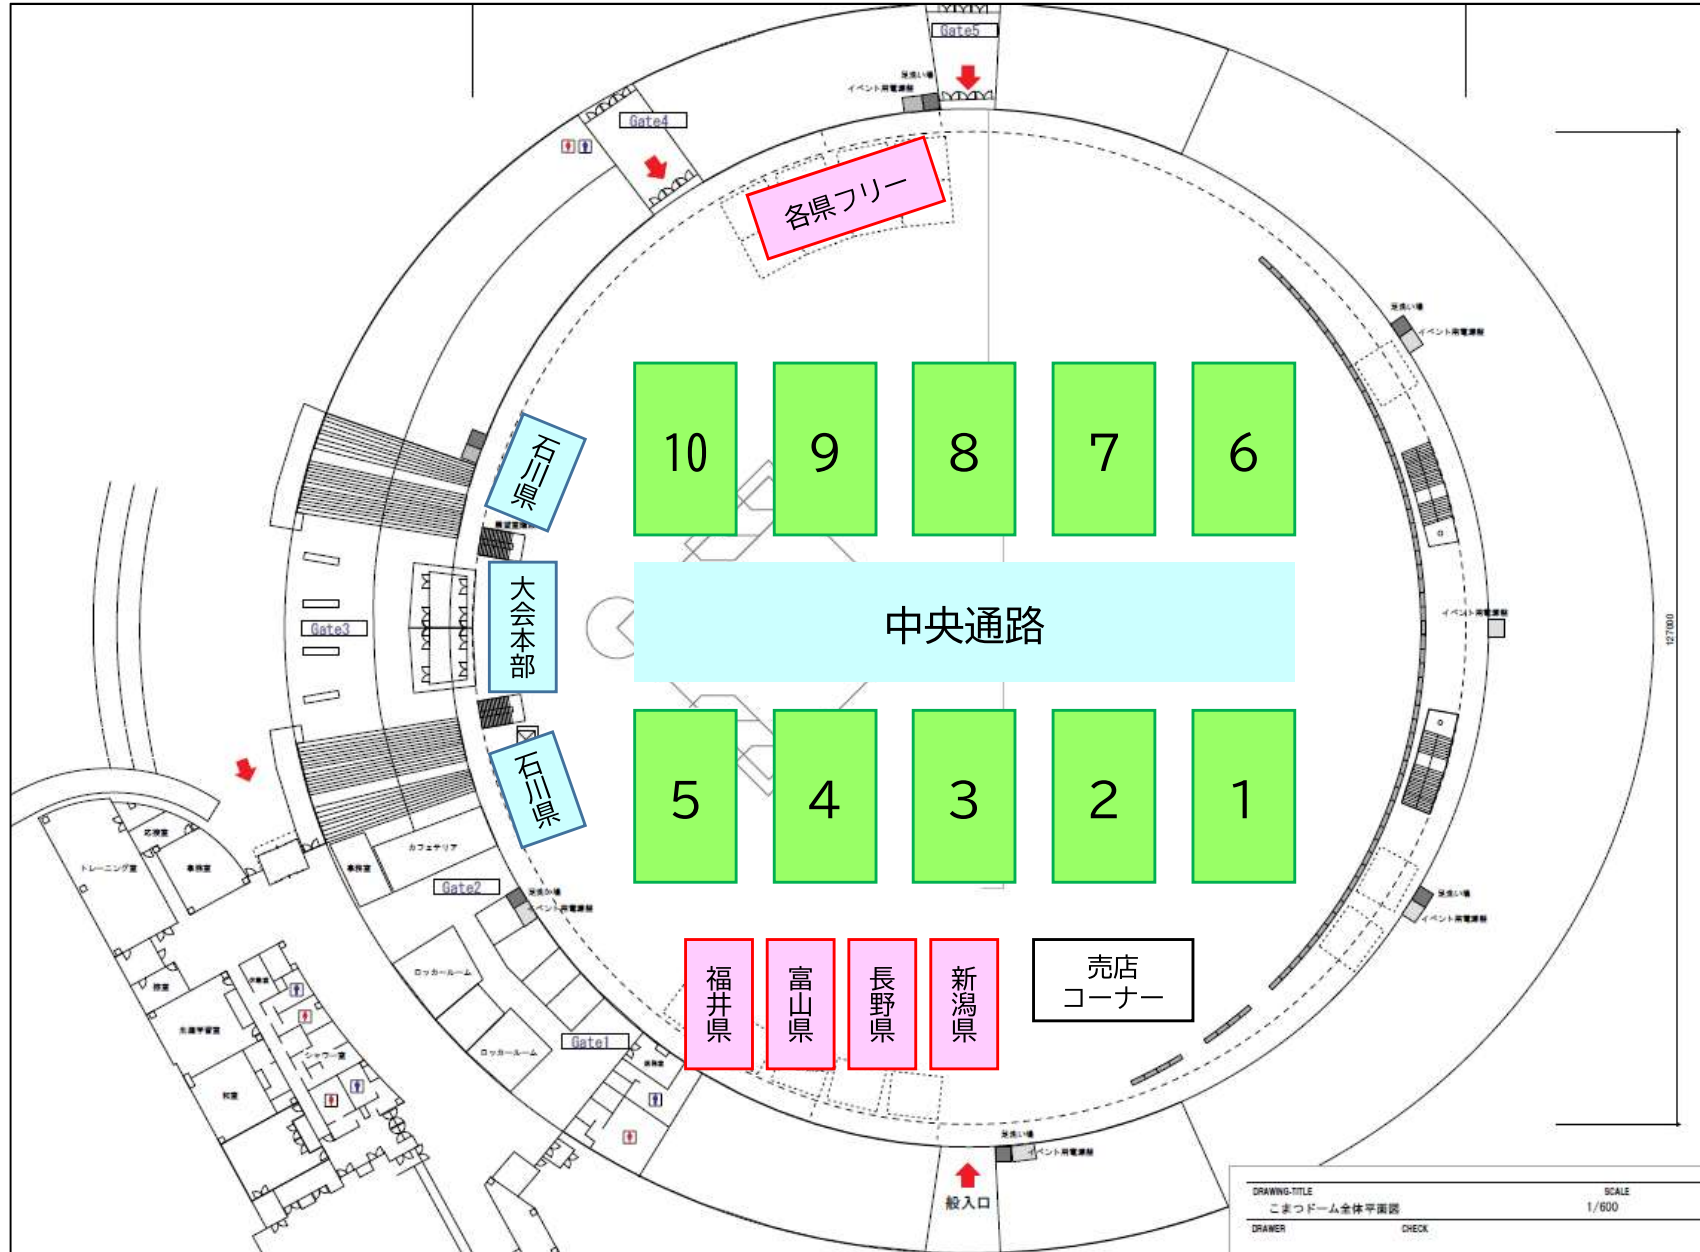

北信越小学生インドア大会 会場図 (こまつドーム)

※開場時間は、1日目は7：00、2日目は8：00です。

北信越小学生インドア大会 駐車場のご利用について (こまつドーム)

※第 1 駐車場入り口付近の大型車両スペースに
自家用車は止めないでください。