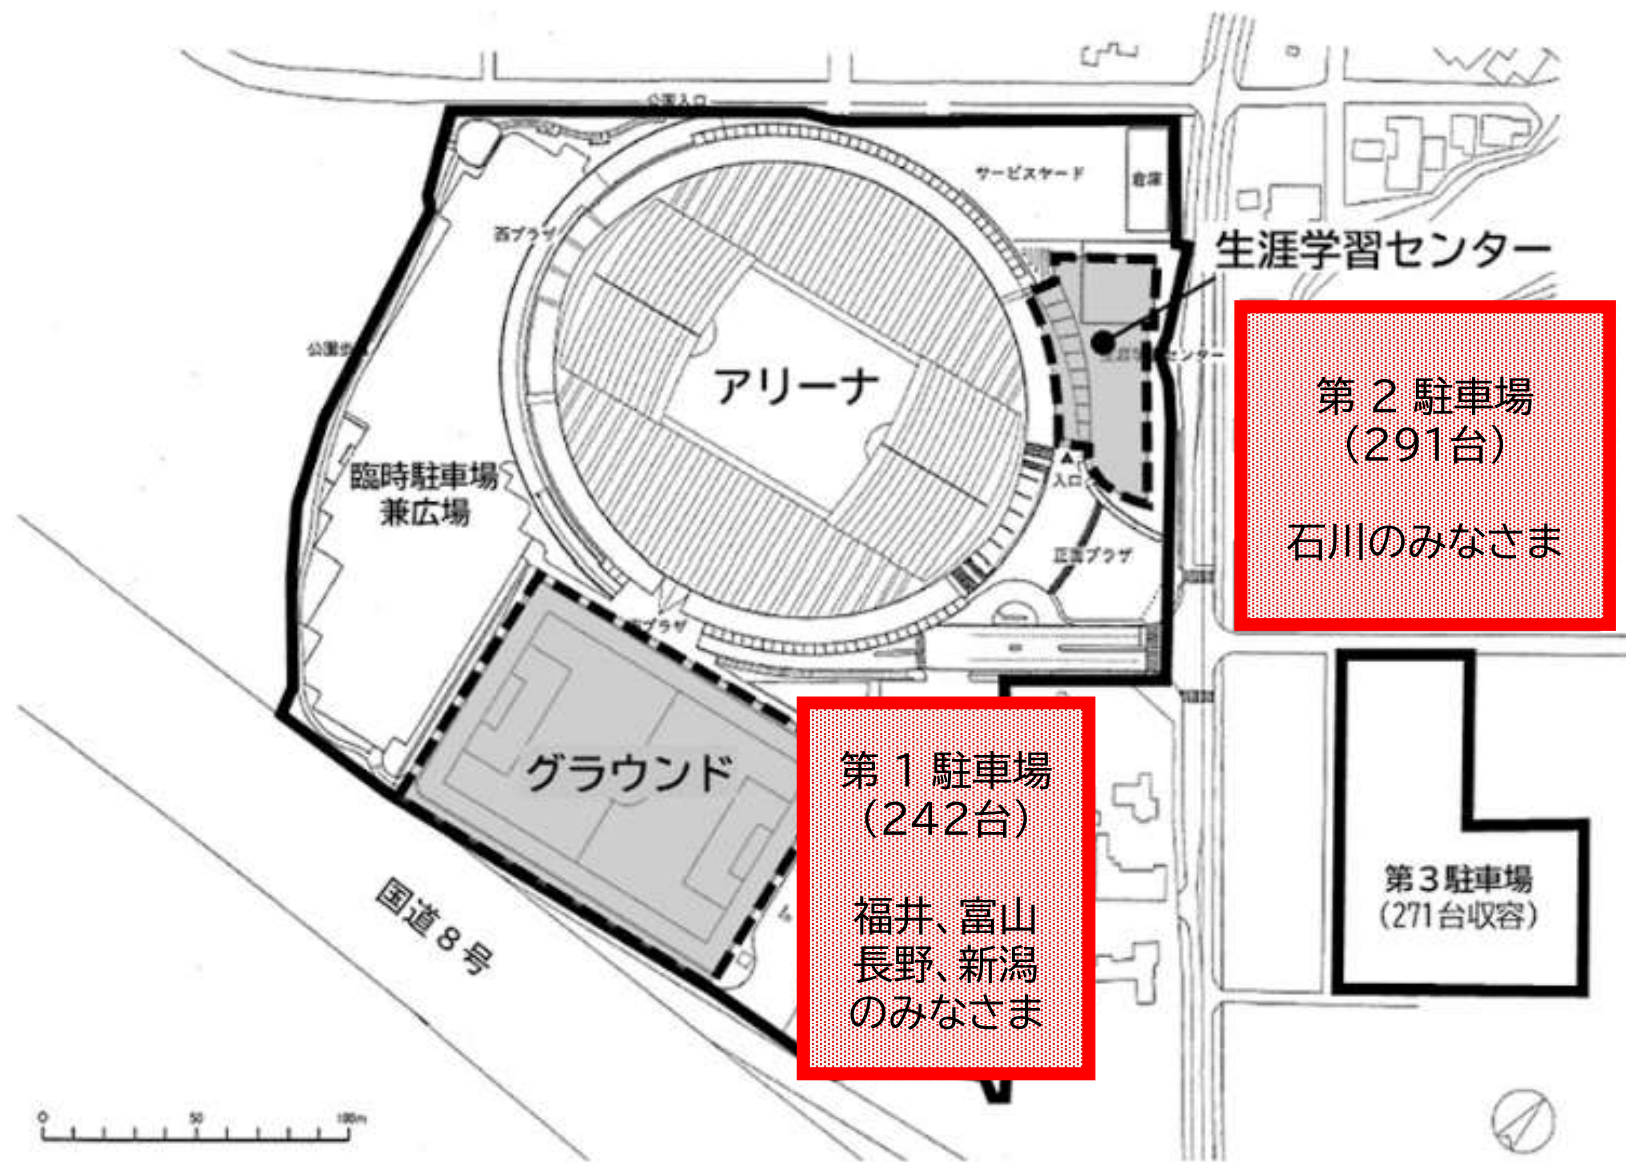

北信越小学生インドア大会 会場図 (こまつドーム)

※開場時間は、1日目は7：00、2日目は8：00です。

北信越小学生インドア大会 駐車場のご利用について (こまつドーム)

※第 1 駐車場入り口付近の大型車両スペースに
自家用車は止めないでください。