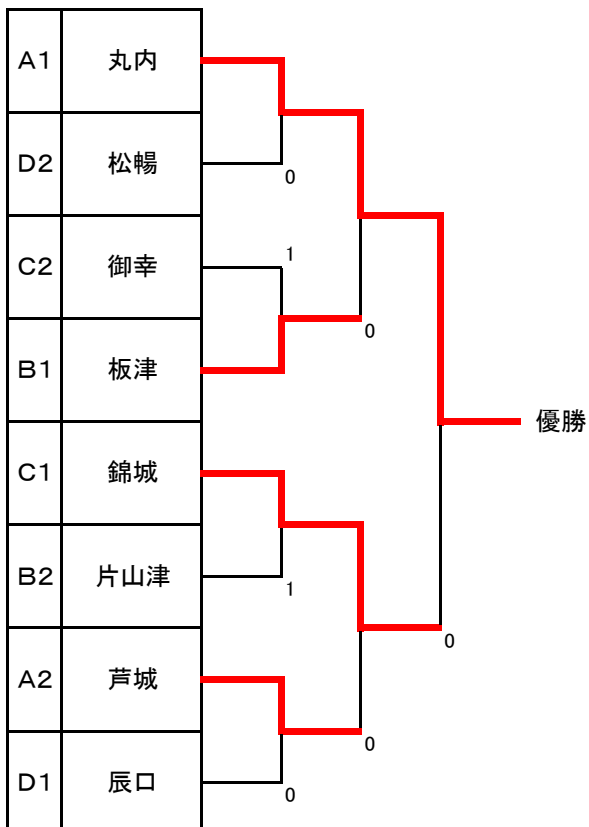

Bリーグ	I	II	III		勝点	順位
I 芦城	*	3	2	0	2	2
II 松東	0	*	0	0	0	4
III 根上	1	3	*	0	1	3
IV 山代	3	3	3	*	3	1

Cリーグ	I	II	III		勝点	順位
I 辰口	*	3	1		1	2
II 南部	0	*	0		0	3
III 松陽	2	3	*		2	1
				*		

順位決定リーグ	I	II	III	勝点	順位
I 錦城 (A1位)	*	3	3	2	1
II 山代 (B1位)	0	*	3	1	2
III 松陽 (C1位)	0	0	*	0	3

順位決定リーグ	IV	V	VI	勝点	順位
IV 寺井 (A2位)	*	2	2	2	1
V 芦城 (B2位)	1	*	2	1	2
VI 辰口 (C2位)	1	1	*	0	3

リーグ戦試合順

(1) I - II、(2) II - III、(3) I - III

令和6年度 加賀地区中学校体育大会兼県体予選会

加賀ブロック ソフトテニス競技

★女子団体予選リーグ

Aリーグ	I	II	III	勝点	順位
I 丸内	*	2	3	2	1
II 芦城	1	*	3	1	2
III 寺井	0	0	*	0	3

Bリーグ	I	II	III	勝点	順位
I 片山津	*	2	1	1	2
II 南部	1	*	0	0	3
III 板津	2	3	*	2	1

Cリーグ	I	II	III	勝点	順位
I 御幸	*	3	1	1	2
II 根上	0	*	1	0	3
III 錦城	2	2	*	2	1

Dリーグ	I	II	III	勝点	順位
I 辰口	*	3	2	2	1
II 東和	0	*	0	0	3
III 松陽	1	3	*	1	2

★大会結果&県大会出場校

1 位	丸内
<hr/>	
2 位	錦城
<hr/>	
3 位	板津
<hr/>	
3 位	芦城
<hr/>	

リーグ戦試合順

(1) I - II、(2) II - III、(3) I - III

★決勝トーナメント

シード順位決定戦