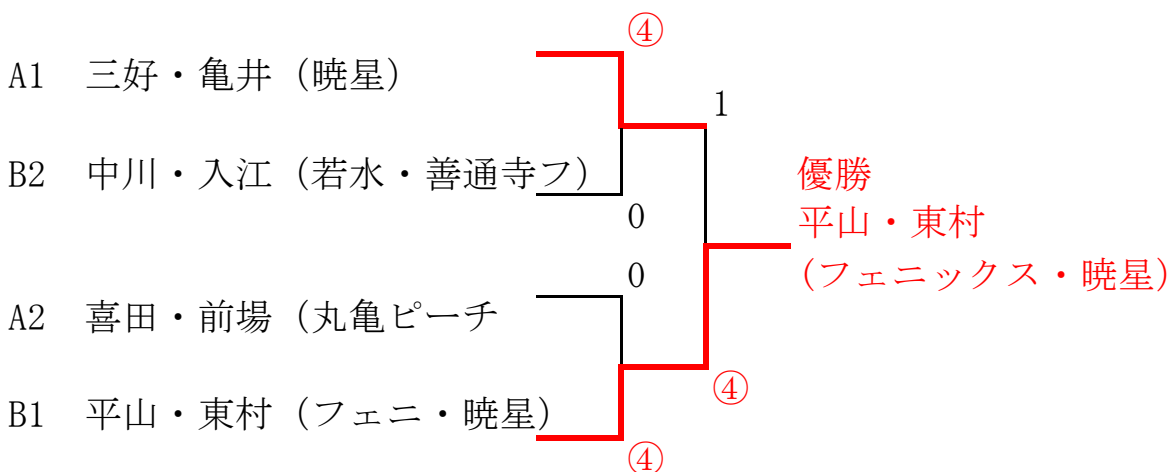

すみれ ブロック 決勝リーグ

		1	2	3	勝	負	順位
1	福 田・横 井 (なかよし)	/		④/④	2	0	1
2	荒 井・三 好 (なかよし)	R	/	R			
3	鈴 木・長 谷 (亀 城)	0/2		/	0	2	2

1-2. 2-3. 1-3

ばら・ゆりブロック 予選リーグ

	A	1	2	3	勝	負	順位
1	三 好・亀 井 (暁 星)	/	④	④	2	0	1
2	小 野 山・秋 山 (葉 月)	0	/	3	0	2	3
3	喜 田・前 場 (丸亀ピーチ)	0	④	/	1	1	2

1-2. 2-3. 1-3

	B	4	5	6	勝	負	順位
4	平山・東村 (フェニックス・暁星)	/	3	④	1	1	1
5	石田・森下 (フェニ・ファミリー)	④	/	1	1	1	3
6	中川・入江 (若水・善通寺フ)	1	④	/	1	1	2

7 - 5 = 2

5 - 7 = -2

5 - 5 = 0

4-5. 5-6. 4-6

ばら・ゆりブロック 決勝トーナメント