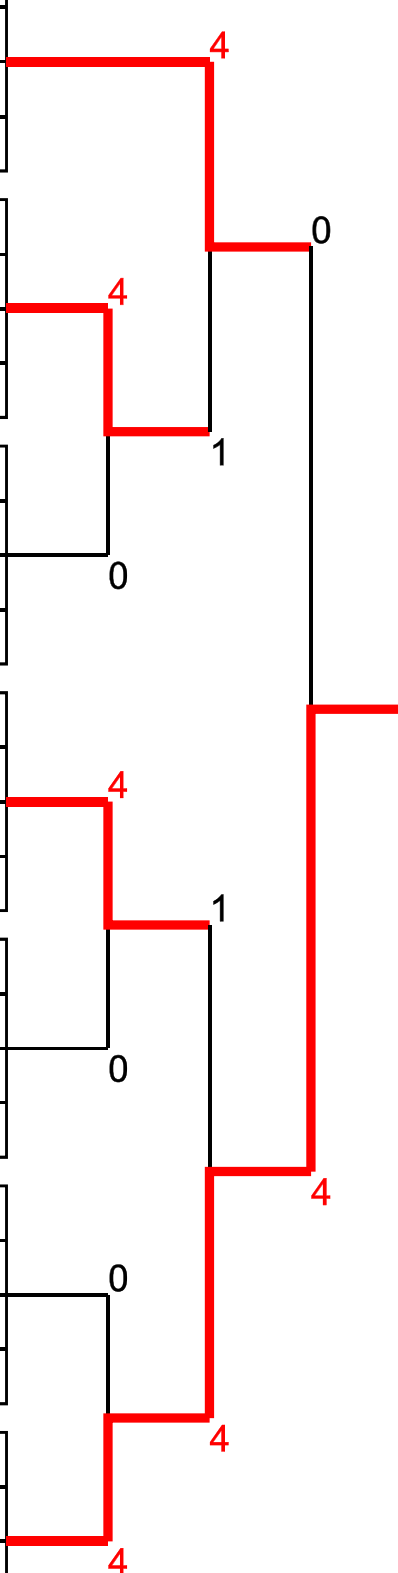

小学生女子の部
予選リーグ・決勝トーナメント成績

Aブロック		1	2	3	勝率	差	順位
1	土田・白井(豊中)	*	3	3	2/2		(1)
2	村上・山下(丸亀)	0	*	0	0/2		3
3	旭・西岡(琴平)	2	3	*	1/2		2

Bブロック		4	5	6	勝率	差	順位
4	宮武・小出(豊中)	*	3	3	2/2		(1)
5	佐藤・濱田(多度津)	0	*	2	0/2		3
6	松元・保科(丸亀)	1	3	*	1/2		2

Cブロック		7	8	9	勝率	差	順位
7	多田・福田(高松)	*	3	3	2/2		(1)
8	小島・斉藤(多度津)	0	*	3	1/2		2
9	西森・小山(丸亀)	R	R	*	0/2		~~3~~

Dブロック		10	11	12	勝率	差	順位
10	仙波・西岡(豊中)	*	3	3	2/2		(1)
11	樋口・保科(丸亀)	0	*	1	0/2		3
12	芳地・石井(善通寺)	1	3	*	1/2		2

Eブロック		13	14	15	勝率	差	順位
13	多田・三木(高松)	*	3	3	2/2		(1)
14	山地・藤澤(多度津)	0	*	0	0/2		3
15	大喜多・河田(ピーチ)	1	3	*	1/2		2

Fブロック		16	17	18	勝率	差	順位
16	森・松本(豊中)	*	2	3	1/2		2
17	三木・越智(高松)	3	*	3	2/2		(1)
18	徳村・藤澤(多度津)	2	1	*	0/2		3

Gブロック		19	20	21	勝率	差	順位
19	紀伊・稲村(琴平)	*	3	3	2/2		(1)
20	平尾・石田(善通寺)	0	*	0	0/2		3
21	城山・金本(丸亀)	0	3	*	1/2		2

紀伊・稲村(琴平)