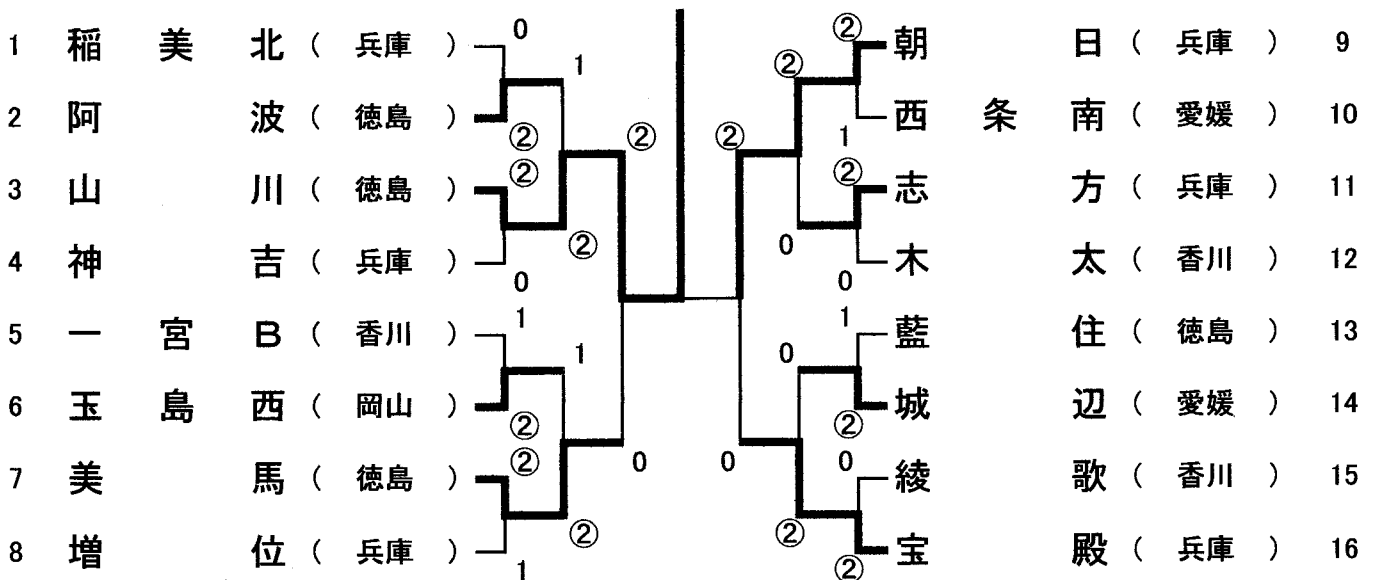

決勝スコアー

〔 山 川 〕中 ② - 1 〔 朝 日 〕中
京野・住友 0 - ③ 藤本・佐瀬
丸岡・三木 ③ - 1 塚川・菊本
石崎・山内 ③ - 2 三輪・武地