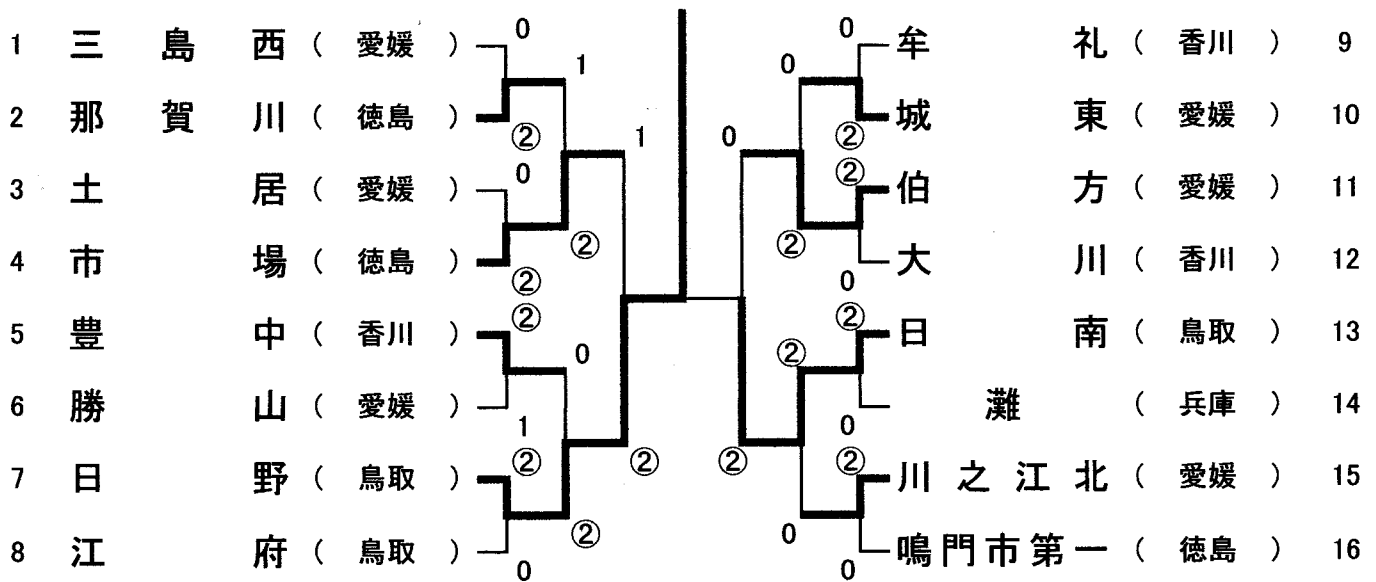

【女子決勝トーナメント】（フリー抽選）

※抽選は、試合が終了したリーグから順に行う。

《1位トーナメント》……各リーグ1位のチーム

優勝〔 日 野 〕中学校

決勝スコアー

〔 日 野 〕中 ② - 0 〔 日 南 〕中
西村・小谷 ③ - 0 生田・塔田
松本・杠 ③ - 0 坪倉・田中

《2位トーナメント》……各リーグ2位のチーム

優勝〔 山 川 〕中学校