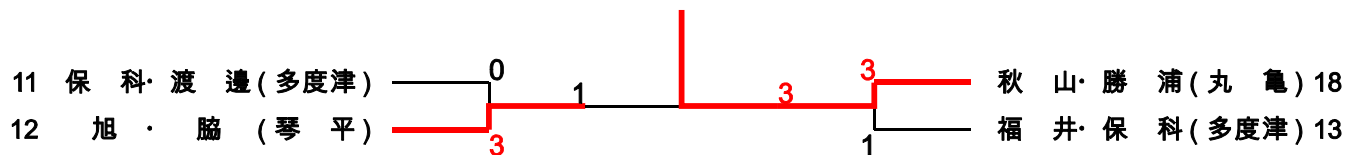

男子の部5, 6位決定トーナメント