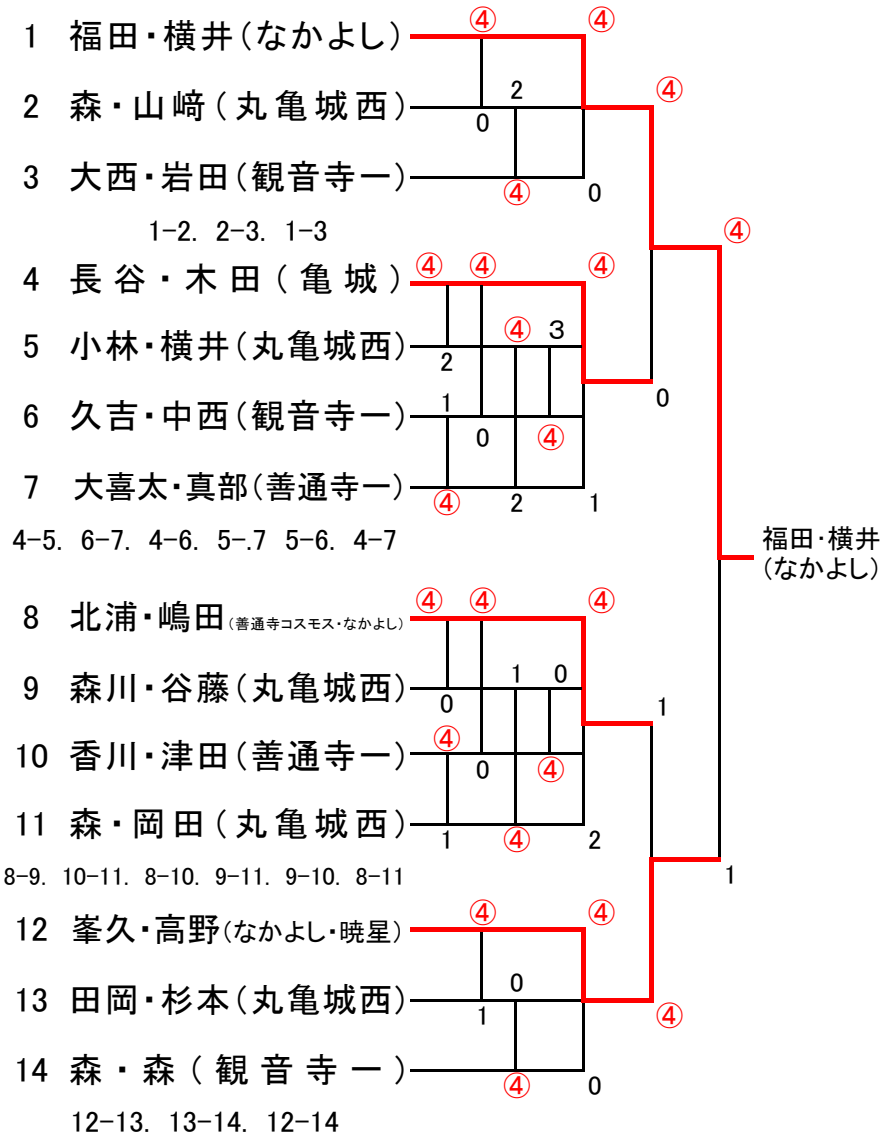

# 第30回 香川県レディース会長杯ソフトテニス大会

日時 平成26年10月19日(日) 9:00~  
場所 善通寺市営テニスコート

主催 香川県レディースソフトテニス連盟  
後援 香川県ソフトテニス連盟  
" 善通寺市ソフトテニス協会  
協賛 株式会社ルーセント  
" ナガセケンコー株式会社

## Aブロック

## Bブロック

		1	2	3	勝	負	順位
1	高野・東村(暁星)	△	④	④	2	0	1
2	喜田・前場(丸亀ピーチ)	2	△	④	1	1	2
3	小林・森下(善通寺コスモスファミリー)	3	2	△	0	2	3
		1-2	2-3	1-3			

## Dブロック

		1	2	3	4	勝	負	順位
1	三野・山下(暁星・善通寺フレンド)	△	④	④	④	3	0	1
2	鈴木・土井(若水)	0	△	④	3	1	2	3
3	片岡・柴崎(城北・城乾)	2	1	△	2	0	3	4
4	川本・大林(葉月)	0	④	④	△	2	1	2
		1-2	3-4	1-3	2-4	2-3	1-4	