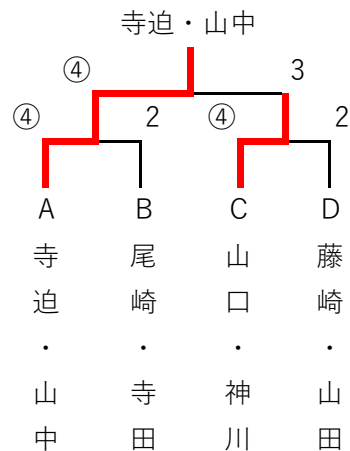

一般男子の部

	Aパート	所属	1	2	3	4	勝	負	順
1	寺迫・山中	指宿クラブ・志學館大学	④	④	④	3	0	1	
2	栗山・倉田	鹿児島商業高校	0	④	2	1	2	3	
3	村上・池頭	Weed・伊敷YUYU	2	1	④	1	0	3	4
4	甲斐・池田	TRI-S鹿屋	2	④	④	2	1	2	

	Bパート	所属	5	6	7	8	勝	負	順
5	尾崎・寺田	鹿児島大学	④	④	④	3	0	1	
6	谷水・白井	鹿児島商業高校	2	④	2	1	2	2	
7	穂満・中野	again・県庁クラブ	2	0	④	1	2	3	
8	原口・弓場	志學館大学	2	④	1	1	2	4	

	Cパート	所属	9	10	11	12	勝	負	順
9	山口・神川	鹿児島商業・南国殖産	④	④	④	3	0	1	
10	大園・末吉	鹿児島実業高校	2	④	2	3	0	3	4
11	山下・野間口	Weed	1	④	④	1	1	2	3
12	柏・松本	鹿児島大学	3	④	④	2	1	2	

	Dパート	所属	13	14	15	16	勝	負	順
13	藤崎・山田	志學館大・ジョイント	④	④	④	3	0	1	
14	亀井・大久保	鹿児島高校	3	④	3	1	0	3	4
15	有川・濱元	鹿児島実業・鹿児島南	1	④	④	2	1	2	3
16	竹内・重信	京セラ鹿児島・ジョイント	2	④	④	2	1	2	

一般女子の部

	Aパート	所属	21	22	23	24	勝	負	順
21	齊藤・元村	城山観光(株)	④	④	④	3	0	1	
22	野村・宮尾	鹿児島実業高等学校	0	④	2	1	2	4	
23	川添・豊巻	指宿商業高校	0	2	④	1	2	3	
24	末吉・今久留主	城山観光(株)・白球会	1	④	2	1	2	2	

	Bパート	所属	25	26	27	28	勝	負	順
25	黒木・藤澤	城山観光(株)	④	④	④	3	0	1	
26	加・大村	指宿商業高校	0	④	3	1	2	3	
27	南原・奥	指宿商業高校	0	3	④	2	0	3	4
28	大園・河野	城山観光(株)	1	④	④	2	1	2	

男子決勝トーナメント