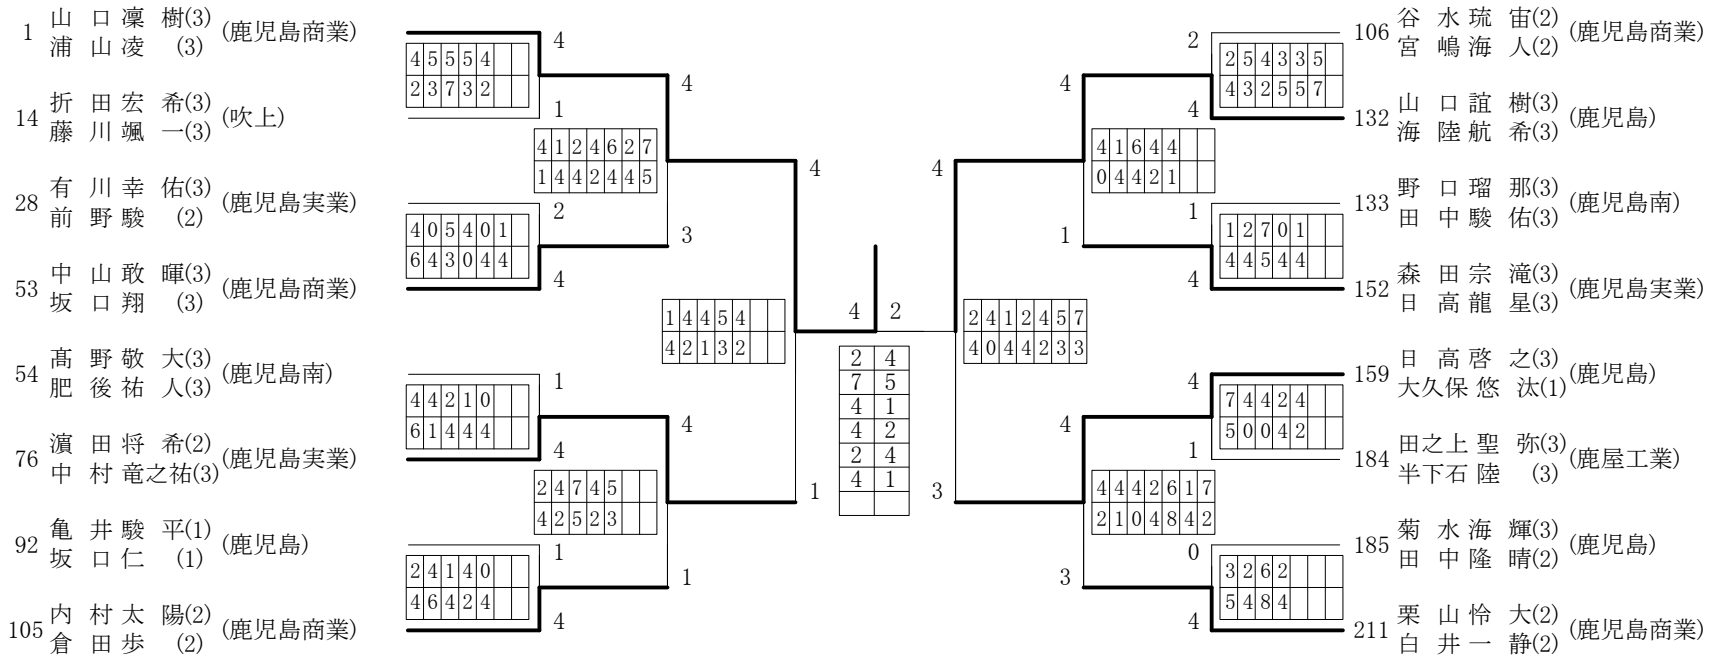

第1ブロック

第2ブロック

第3ブロック

第4ブロック

第5ブロック

第6ブロック

第7ブロック

第8ブロック

# 2019年度 市長杯 個人対抗戦:男子 :ダブルス ベスト 16 (参加組数:211) :ソフトテニス

ベスト 16順位

- 1 山 口 凜 樹(3)・浦 山 凌 (3)(鹿児島商業 )
- 2 山 口 誼 樹(3)・海 陸 航 希(3)(鹿児島 )
- 3 濱 田 将 希(2)・中 村 竜之祐(3)(鹿児島実業 )
- 4 日 高 啓 之(3)・大久保 悠 汰(1)(鹿児島 )
- 5 中 山 敢 暉(3)・坂 口 翔 (3)(鹿児島商業 )
- 6 森 田 宗 滝(3)・日 高 龍 星(3)(鹿児島実業 )
- 7 内 村 太 陽(2)・倉 田 歩 (2)(鹿児島商業 )
- 8 栗 山 怜 大(2)・白 井 一 静(2)(鹿児島商業 )
- 9 折 田 宏 希(3)・藤 川 颯 一(3)(吹 上 )
- 10 谷 水 琉 宙(2)・宮 嶋 海 人(2)(鹿児島商業 )
- 11 高 野 敬 大(3)・肥 後 祐 人(3)(鹿児島南 )
- 12 田之上 聖 弥(3)・半下石 陸 (3)(鹿屋工業 )
- 13 有 川 幸 佑(3)・前 野 駿 (2)(鹿児島実業 )
- 14 野 口 瑠 那(3)・田 中 駿 佑(3)(鹿児島南 )
- 15 亀 井 駿 平(1)・坂 口 仁 (1)(鹿児島 )
- 16 菊 水 海 輝(3)・田 中 隆 晴(2)(鹿児島 )