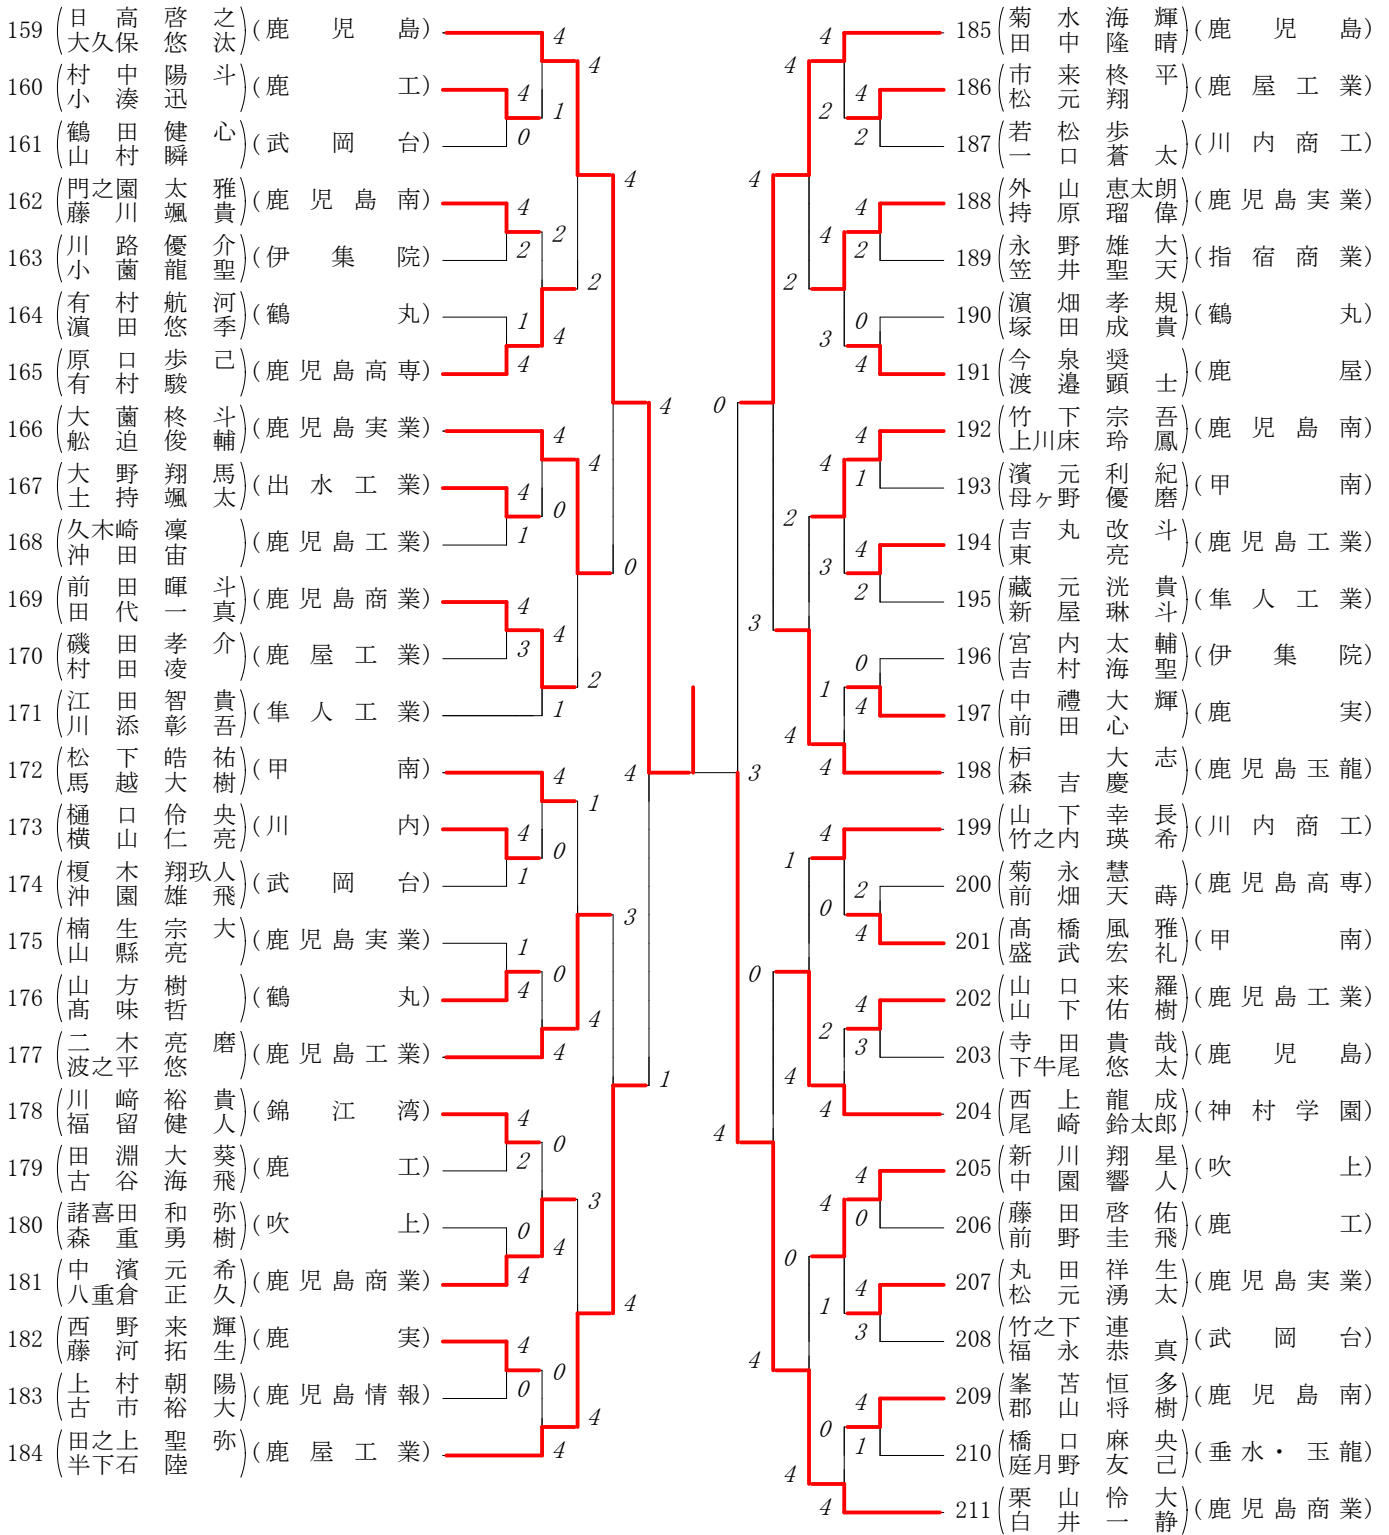

第1ブロック

第2ブロック

第3ブロック

第4ブロック

第5ブロック

第6ブロック

第7ブロック

第8ブロック

# 2019年度 市長杯 個人対抗戦:男子 :ダブルス ベスト 16 (参加組数:211) :ソフトテニス

ベスト 16順位

- 1 山 口 凜 樹(3)・浦 山 凌 (3)(鹿児島商業 )
- 2 山 口 誼 樹(3)・海 陸 航 希(3)(鹿児島 )
- 3 濱 田 将 希(2)・中 村 竜之祐(3)(鹿児島実業 )
- 4 日 高 啓 之(3)・大久保 悠 汰(1)(鹿児島 )
- 5 中 山 敢 暉(3)・坂 口 翔 (3)(鹿児島商業 )
- 6 森 田 宗 滝(3)・日 高 龍 星(3)(鹿児島実業 )
- 7 内 村 太 陽(2)・倉 田 歩 (2)(鹿児島商業 )
- 8 栗 山 怜 大(2)・白 井 一 静(2)(鹿児島商業 )
- 9 折 田 宏 希(3)・藤 川 颯 一(3)(吹 上 )
- 10 谷 水 琉 宙(2)・宮 嶋 海 人(2)(鹿児島商業 )
- 11 高 野 敬 大(3)・肥 後 祐 人(3)(鹿児島南 )
- 12 田之上 聖 弥(3)・半下石 陸 (3)(鹿屋工業 )
- 13 有 川 幸 佑(3)・前 野 駿 (2)(鹿児島実業 )
- 14 野 口 瑠 那(3)・田 中 駿 佑(3)(鹿児島南 )
- 15 亀 井 駿 平(1)・坂 口 仁 (1)(鹿児島 )
- 16 菊 水 海 輝(3)・田 中 隆 晴(2)(鹿児島 )