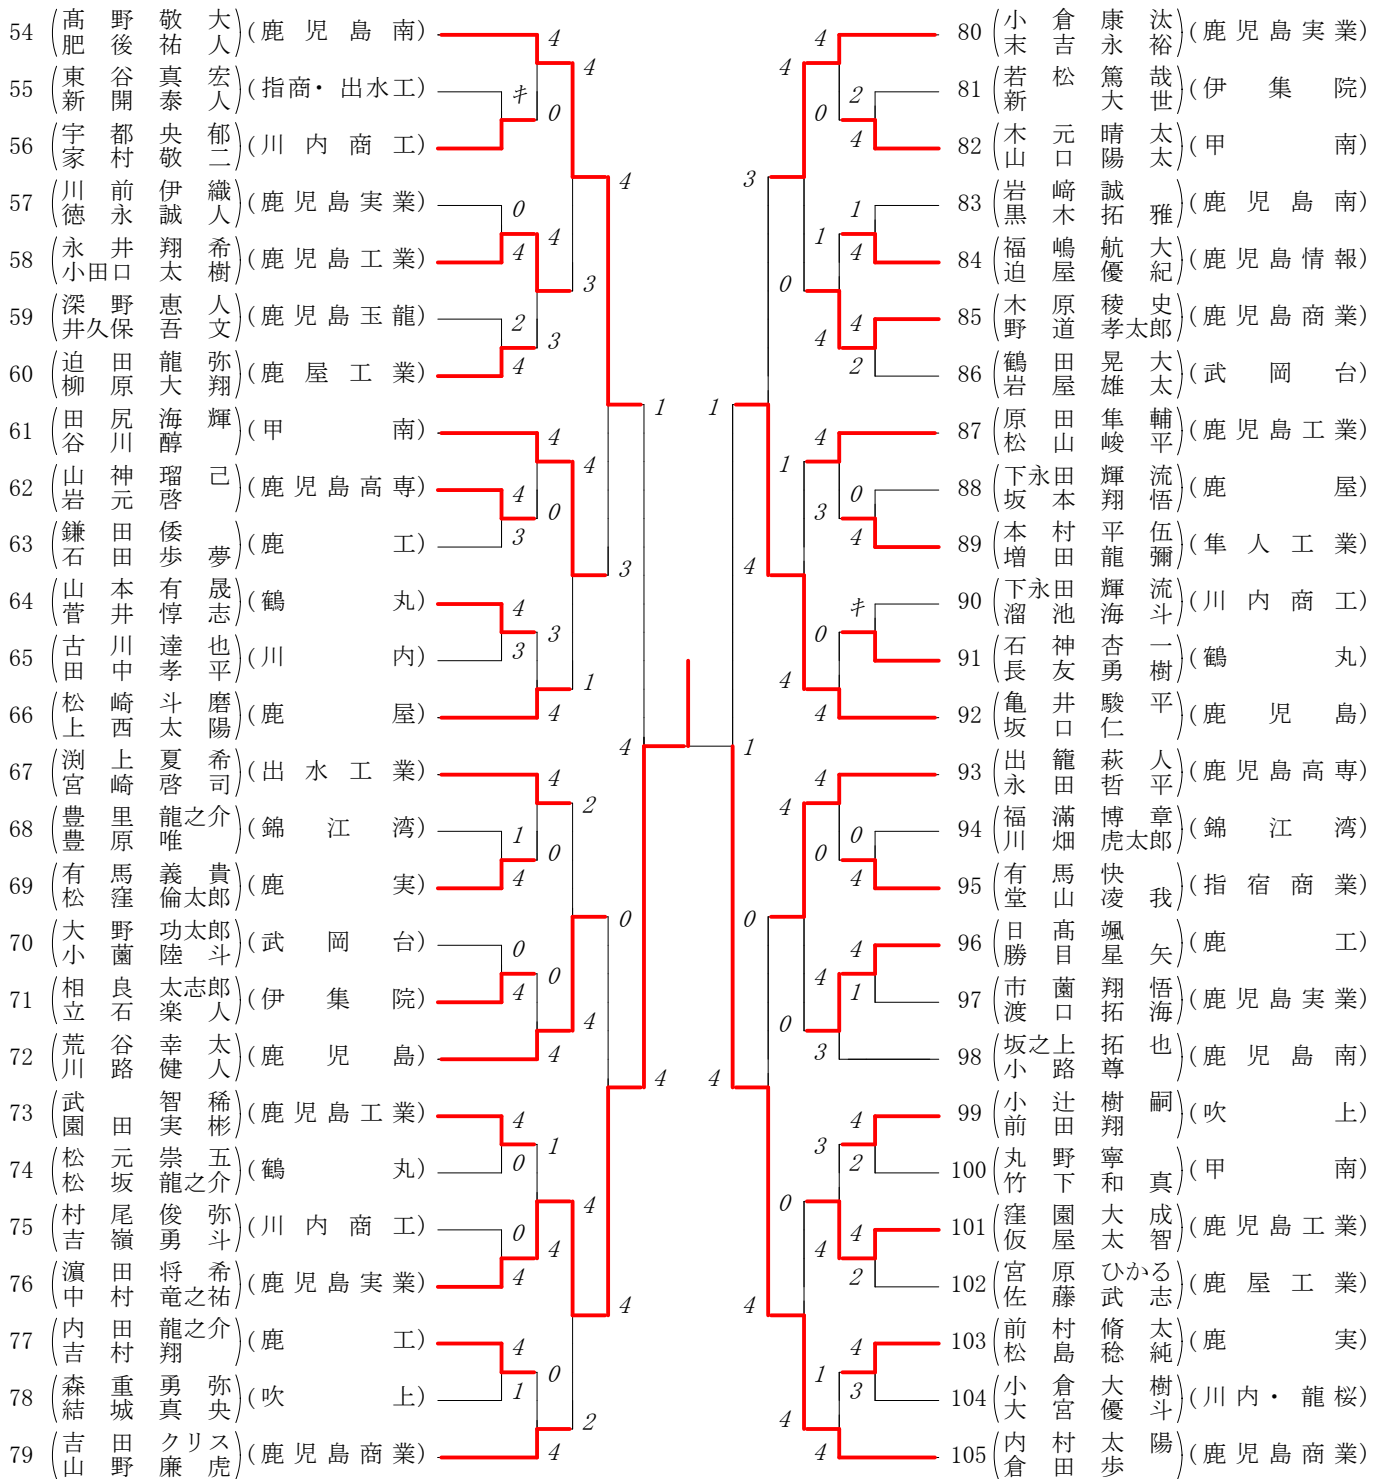

第1ブロック

第2ブロック

第3ブロック

第4ブロック

第5ブロック

第6ブロック

第7ブロック

第8ブロック

# 2019年度 市長杯 個人対抗戦:男子 :ダブルス ベスト 16 (参加組数:211) :ソフトテニス

ベスト 16順位

- 1 山 口 凜 樹(3)・浦 山 凌 (3)(鹿児島商業 )
- 2 山 口 誼 樹(3)・海 陸 航 希(3)(鹿児島 )
- 3 濱 田 将 希(2)・中 村 竜之祐(3)(鹿児島実業 )
- 4 日 高 啓 之(3)・大久保 悠 汰(1)(鹿児島 )
- 5 中 山 敢 暉(3)・坂 口 翔 (3)(鹿児島商業 )
- 6 森 田 宗 滝(3)・日 高 龍 星(3)(鹿児島実業 )
- 7 内 村 太 陽(2)・倉 田 歩 (2)(鹿児島商業 )
- 8 栗 山 怜 大(2)・白 井 一 静(2)(鹿児島商業 )
- 9 折 田 宏 希(3)・藤 川 颯 一(3)(吹 上 )
- 10 谷 水 琉 宙(2)・宮 嶋 海 人(2)(鹿児島商業 )
- 11 高 野 敬 大(3)・肥 後 祐 人(3)(鹿児島南 )
- 12 田之上 聖 弥(3)・半下石 陸 (3)(鹿屋工業 )
- 13 有 川 幸 佑(3)・前 野 駿 (2)(鹿児島実業 )
- 14 野 口 瑠 那(3)・田 中 駿 佑(3)(鹿児島南 )
- 15 亀 井 駿 平(1)・坂 口 仁 (1)(鹿児島 )
- 16 菊 水 海 輝(3)・田 中 隆 晴(2)(鹿児島 )