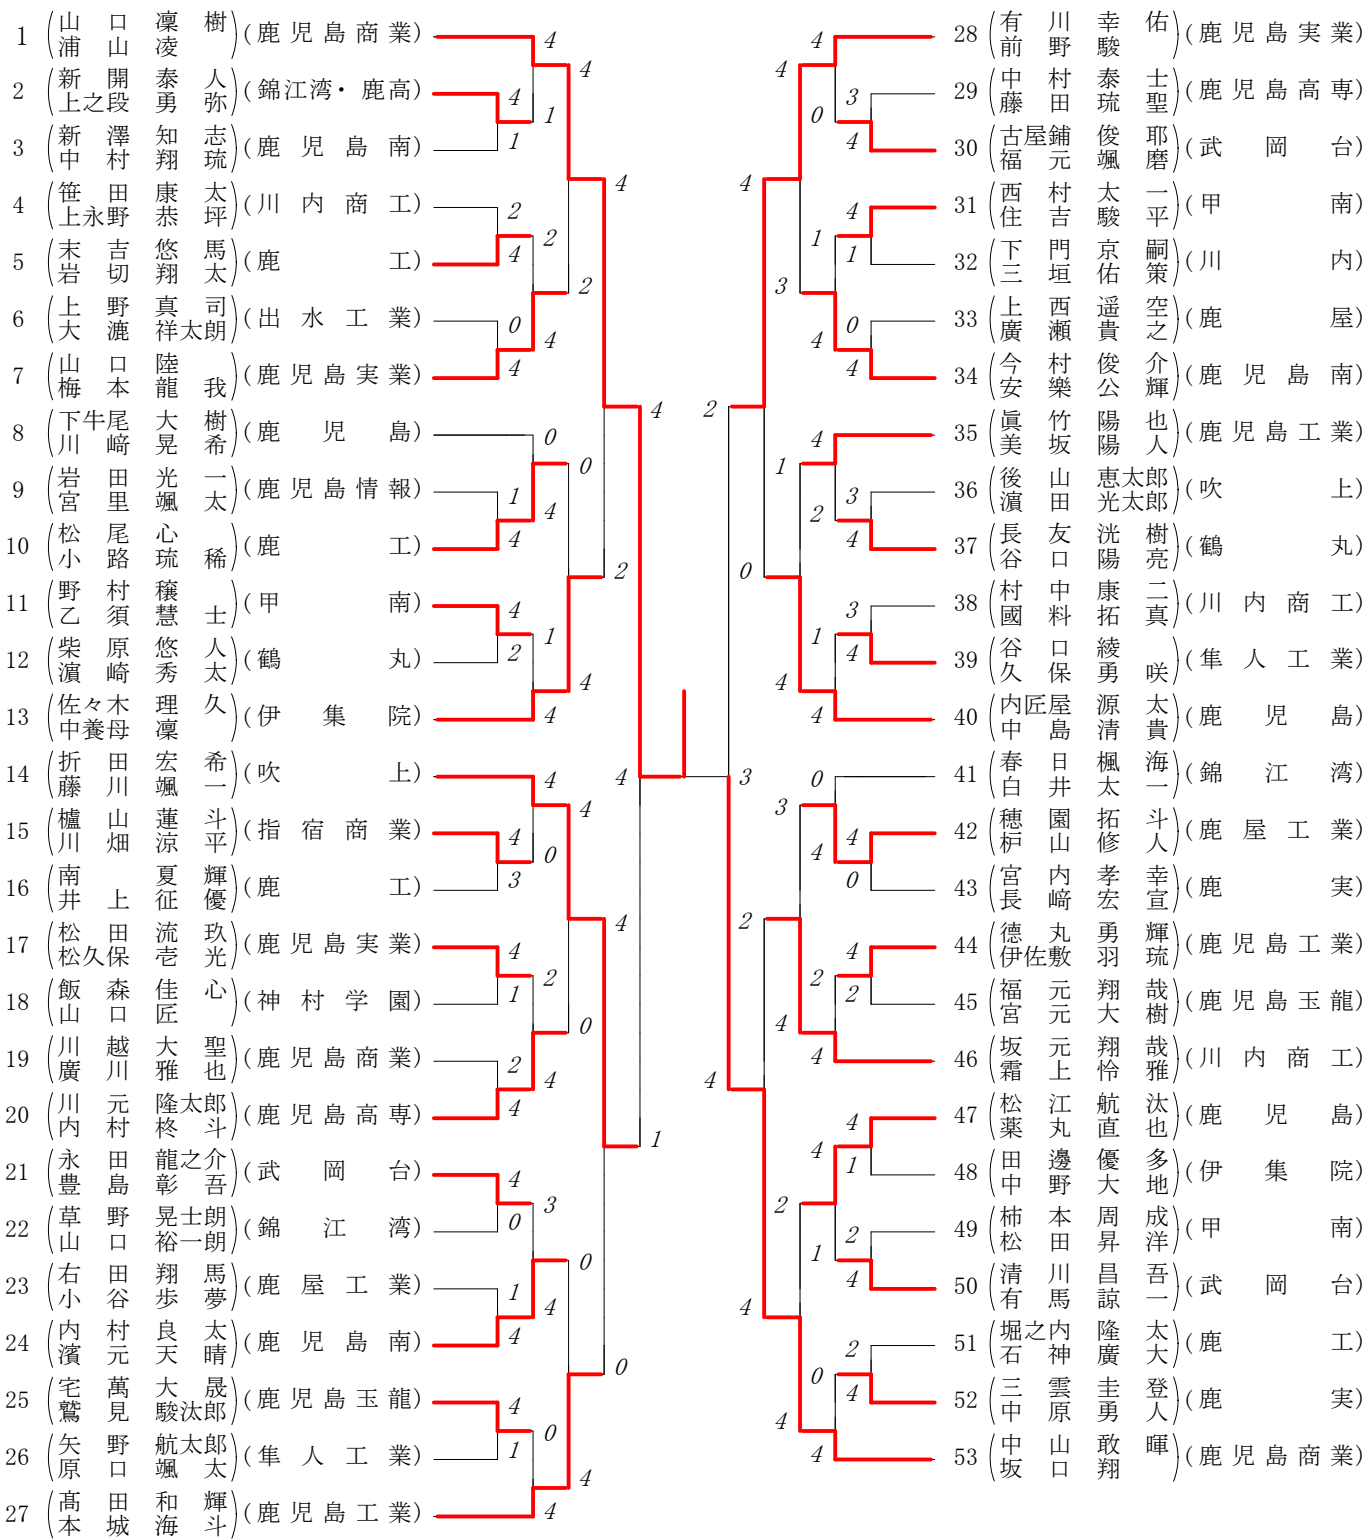

第1ブロック

第2ブロック

第3ブロック

第4ブロック

第5ブロック

第6ブロック

第7ブロック

第8ブロック

# 2019年度 市長杯 個人対抗戦:男子 :ダブルス ベスト 16 (参加組数:211) :ソフトテニス

ベスト 16順位

- 1 山 口 凜 樹(3)・浦 山 凌 (3)(鹿児島商業 )
- 2 山 口 誼 樹(3)・海 陸 航 希(3)(鹿児島 )
- 3 濱 田 将 希(2)・中 村 竜之祐(3)(鹿児島実業 )
- 4 日 高 啓 之(3)・大久保 悠 汰(1)(鹿児島 )
- 5 中 山 敢 暉(3)・坂 口 翔 (3)(鹿児島商業 )
- 6 森 田 宗 滝(3)・日 高 龍 星(3)(鹿児島実業 )
- 7 内 村 太 陽(2)・倉 田 歩 (2)(鹿児島商業 )
- 8 栗 山 怜 大(2)・白 井 一 静(2)(鹿児島商業 )
- 9 折 田 宏 希(3)・藤 川 颯 一(3)(吹 上 )
- 10 谷 水 琉 宙(2)・宮 嶋 海 人(2)(鹿児島商業 )
- 11 高 野 敬 大(3)・肥 後 祐 人(3)(鹿児島南 )
- 12 田之上 聖 弥(3)・半下石 陸 (3)(鹿屋工業 )
- 13 有 川 幸 佑(3)・前 野 駿 (2)(鹿児島実業 )
- 14 野 口 瑠 那(3)・田 中 駿 佑(3)(鹿児島南 )
- 15 亀 井 駿 平(1)・坂 口 仁 (1)(鹿児島 )
- 16 菊 水 海 輝(3)・田 中 隆 晴(2)(鹿児島 )