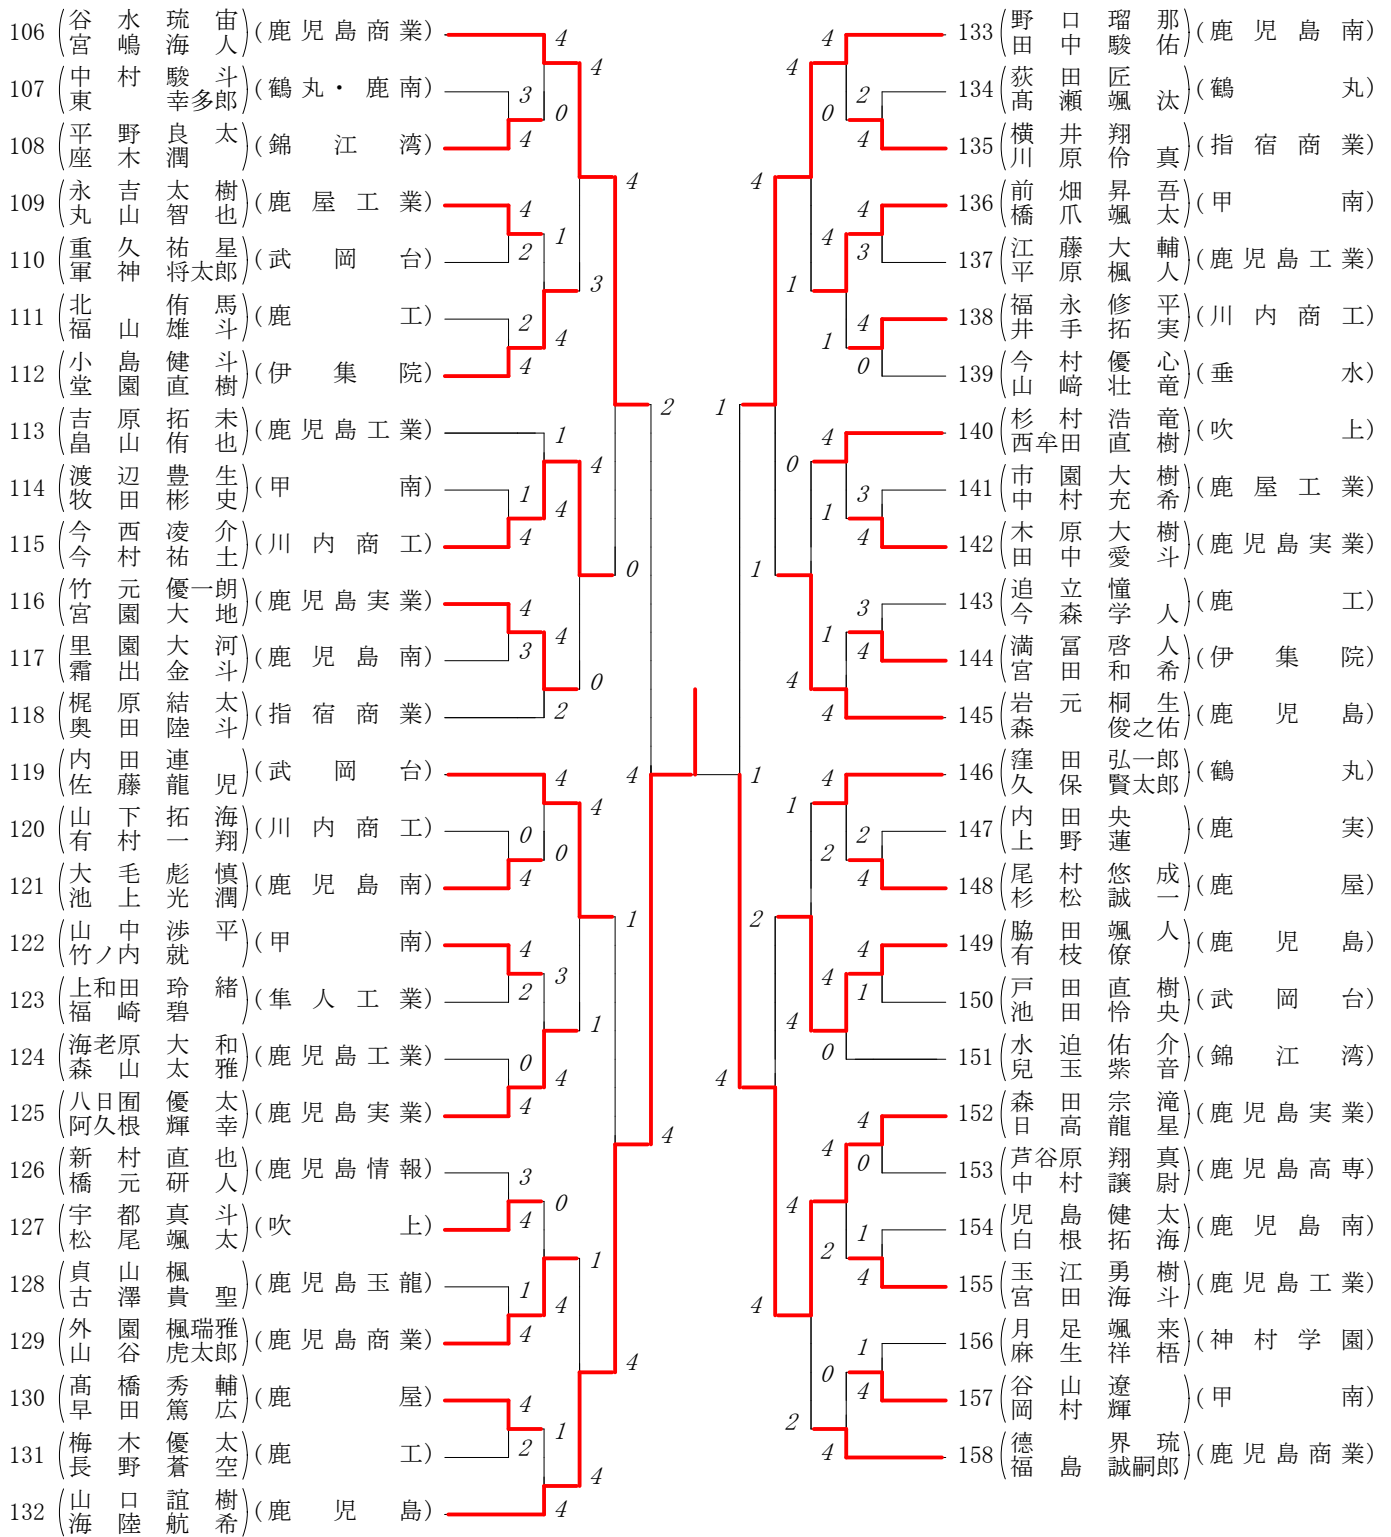

第1ブロック

第2ブロック

第3ブロック

第4ブロック

第5ブロック

第6ブロック

第7ブロック

第8ブロック

# 2019年度 市長杯 個人対抗戦:男子 :ダブルス ベスト 16 (参加組数:211) :ソフトテニス

ベスト 16順位

- 1 山 口 凜 樹(3)・浦 山 凌 (3)(鹿児島商業 )
- 2 山 口 誼 樹(3)・海 陸 航 希(3)(鹿児島 )
- 3 濱 田 将 希(2)・中 村 竜之祐(3)(鹿児島実業 )
- 4 日 高 啓 之(3)・大久保 悠 汰(1)(鹿児島 )
- 5 中 山 敢 暉(3)・坂 口 翔 (3)(鹿児島商業 )
- 6 森 田 宗 滝(3)・日 高 龍 星(3)(鹿児島実業 )
- 7 内 村 太 陽(2)・倉 田 歩 (2)(鹿児島商業 )
- 8 栗 山 怜 大(2)・白 井 一 静(2)(鹿児島商業 )
- 9 折 田 宏 希(3)・藤 川 颯 一(3)(吹 上 )
- 10 谷 水 琉 宙(2)・宮 嶋 海 人(2)(鹿児島商業 )
- 11 高 野 敬 大(3)・肥 後 祐 人(3)(鹿児島南 )
- 12 田之上 聖 弥(3)・半下石 陸 (3)(鹿屋工業 )
- 13 有 川 幸 佑(3)・前 野 駿 (2)(鹿児島実業 )
- 14 野 口 瑠 那(3)・田 中 駿 佑(3)(鹿児島南 )
- 15 亀 井 駿 平(1)・坂 口 仁 (1)(鹿児島 )
- 16 菊 水 海 輝(3)・田 中 隆 晴(2)(鹿児島 )