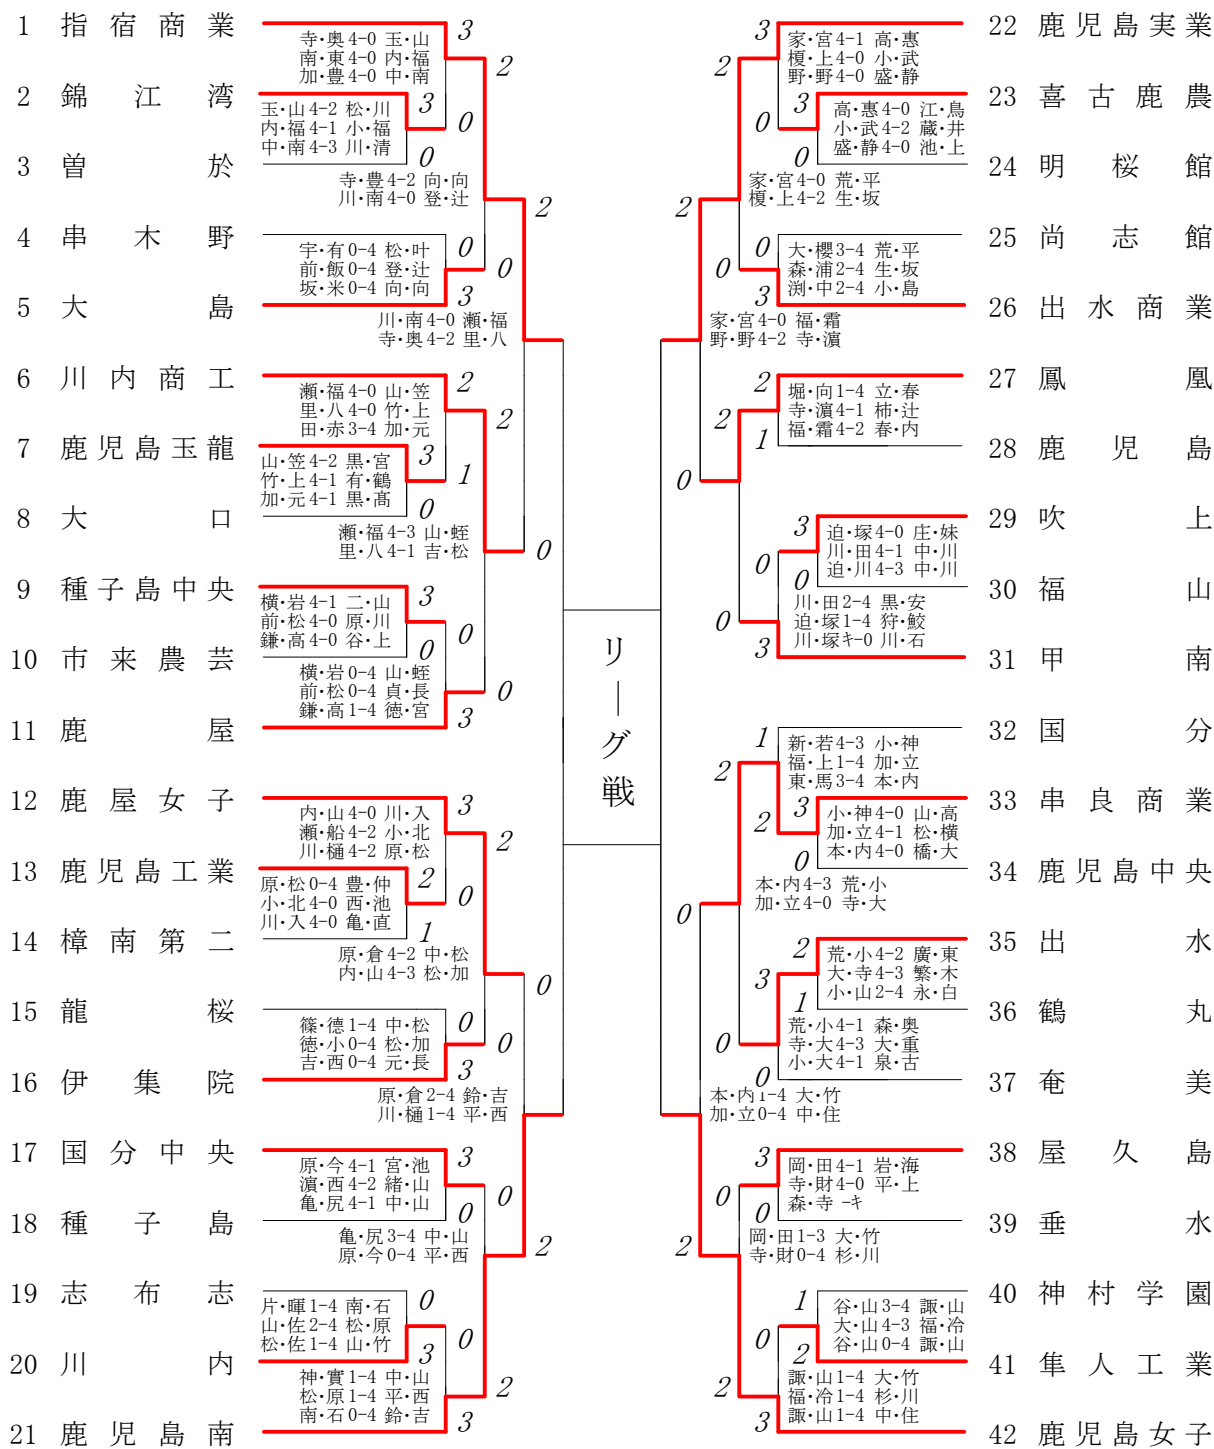

2019年度 高校総体 女子学校対抗の部 :ソフトテニス(鹿児島)

女子 Aパート ~ Aパート

Aパート	指宿商業	鹿児島南	鹿児島実業	鹿児島女子	勝 敗	得失差	順 位
1	指宿商業	1 ② - 1	3 ② - 1	5 1 - ②	2-1		2
2	鹿児島南	1 1 - ②	6 ② - 1	4 1 - ②	1-2		3
3	鹿児島実業	3 1 - ②	6 1 - ②	2 1 - ②	0-3		4
4	鹿児島女子	5 ② - 1	4 ② - 1	2 ② - 1	3-0		1

得失差表示はチーム対抗の勝敗です。それで決まらない場合はゲームで順位を決めています。

指宿商業	② - 1	鹿児島南
寺 田萌乃佳・豊 卷安 里	3 - ④	平 野蘭 ・西 美 里
寺 迫衣 織・奥 みなみ	④ - 1	鈴 木愛 美・吉 松李 果
川 添理 琴・南 原里 音	④ - 2	中 野凜 ・山 下真 子
鹿児島実業	1 - ②	鹿児島女子
家 村和 奈・宮 尾樹	④ - 3	大 迫まりあ・竹之下絵 里
野 村侑 衣・野 間くるみ	3 - ④	杉 本亜 優・川井田悠
榎 元優 月・上 地美 緑	3 - ④	中 島帆乃香・住 吉海 音
指宿商業	② - 1	鹿児島実業
寺 田萌乃佳・豊 卷安 里	1 - ④	家 村和 奈・宮 尾樹
寺 迫衣 織・奥 みなみ	④ - 0	野 村侑 衣・野 間くるみ
川 添理 琴・南 原里 音	④ - 0	榎 元優 月・上 地美 緑
鹿児島南	1 - ②	鹿児島女子
平 野蘭 ・西 美 里	2 - ④	大 迫まりあ・竹之下絵 里
鈴 木愛 美・吉 松李 果	④ - 1	杉 本亜 優・川井田悠
中 野凜 ・山 下真 子	1 - ④	中 島帆乃香・住 吉海 音
鹿児島南	② - 1	鹿児島実業
平 野蘭 ・西 美 里	1 - ④	家 村和 奈・宮 尾樹
鈴 木愛 美・吉 松李 果	④ - 2	榎 元優 月・上 地美 緑
中 野凜 ・山 下真 子	④ - 2	野 村侑 衣・野 間くるみ
指宿商業	1 - ②	鹿児島女子
加 亜実佳・豊 卷安 里	3 - ④	中 島帆乃香・住 吉海 音
寺 迫衣 織・奥 みなみ	0 - ④	大 迫まりあ・竹之下絵 里
川 添理 琴・南 原里 音	④ - 0	杉 本亜 優・川井田悠